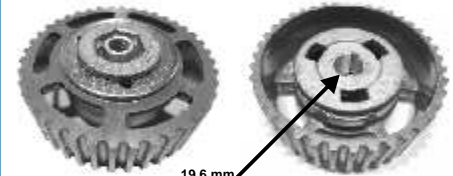

Dacia - Renault

7700739336 / 6001543396
7700874761

18-1006

∅ EXT= 120 ∅ INT= 18,8 Altura= 31 Núm.dientes= 40

Opel - Renault - Dacia

7700743388
7700743389

18-1007

19,6 mm