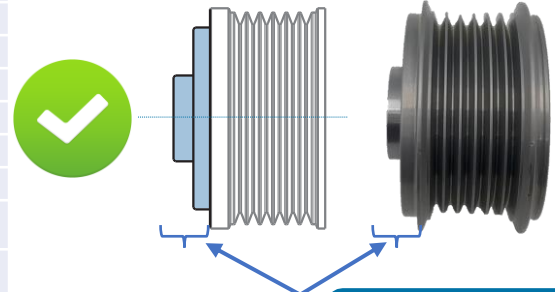

BMW				
Serie7 (E65, E66, E67)	730 d	218	M57 D30 (306D2)	06.2002 - 02.2005
Serie7 (E65, E66, E67)	730 d	211	M57 D30 (306D2) M57 D30 (306D3)	09.2003 - 08.2008
SerieX3 (E83)	3.0 d	218	M57 D30 (306D3)	09.2005 - 08.2008
SerieX3 (E83)	3.0 d	204	M57 D30 (306D2)	01.2004 - 08.2005
SerieX3 (E83)	3.0 sd	286	M57 D30 (306D5)	09.2006 - 08.2008
SerieX3 (E83)	xDrive 30 d	218	M57 D30 (306D3)	09.2008 - 08.2010
SerieX3 (E83)	xDrive 30 d	211	M57 D30 (306D3)	09.2008 - 08.2010
SerieX5 (E53)	3.0 d	218	M57 D30 (306D2)	10.2003 - 09.2006

Ref. 30-1041B