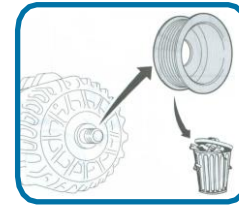

Check the alignment of the pulleys and add the supplied washer if necessary.

Assembly instruction:

This Crankshaft Pulley has been designed to work with the Overrunning Alternator Pulley Ref. 30-1148. **Failure to assemble the complete KIT will invalidate the warranty of your IJS GROUP product.** Tighten the torque to 130 NM and tighten the screw 180°. **Check the alignment of the pulleys and add the supplied washer if necessary.** When changing the pulley, respect the direction, change the belts and adjust them to the correct tension.

ES

Instrucciones de montaje:

Esta polea del cigüeñal ha sido diseñada para funcionar con la polea libre del alternador Ref. 30-1148. **No montar el KIT completo invalidará la garantía de su producto IJS GROUP.** Apriete el par a 130 NM y apriete el tornillo 180°. **Comprobar la alineación de las poleas y añadir la arandela suministra si necesario.** Al cambiar la polea respetar la dirección, cambiar las correas y ajustarlas a la tensión correcta.