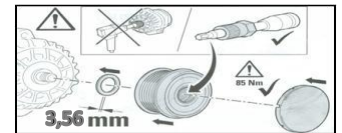

TECHNICAL INFORMATION / INFORMACIÓN TÉCNICA INFORMATIONS TECHNIQUES / INFORMAÇÃO TÉCNICA

17-1098KIT

ANTI-VIBRATION KIT composed of crankshaft pulley
Ref. 17-1098 and alternator pulley Ref. 30-1148
OEM → AUDI 059105251AA / 059105251AH /
059105251AS

Check the alignment of the pulleys and add the supplied washer if necessary.

Assembly instruction:

This Crankshaft Pulley has been designed to work with the Overrunning Alternator Pulley Ref. 30-1148. **Failure to assemble the complete KIT will invalidate the warranty of your IJS GROUP product.** Tighten the torque to 130 NM and tighten the screw 180°. **Check the alignment of the pulleys and add the supplied washer if necessary.** When changing the pulley, respect the direction, change the belts and adjust them to the correct tension.

ES

Instrucciones de montaje:

Esta polea del cigüeñal ha sido diseñada para funcionar con la polea libre del alternador Ref. 30-1148. **No montar el KIT completo invalidará la garantía de su producto IJS GROUP.** Apriete el par a 130 NM y apriete el tornillo 180°. **Comprobar la alineación de las poleas y añadir la arandela suministra si necesario.** Al cambiar la polea respetar la dirección, cambiar las correas y ajustarlas a la tensión correcta.