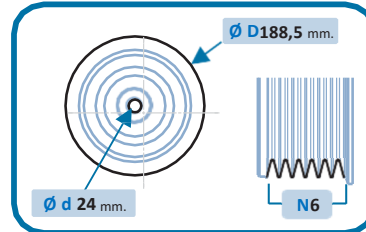

**Check the alignment of the pulleys and
add the supplied washer if necessary.**

Assembly instruction:

This Crankshaft Pulley has been designed to work with the Overrunning Alternator Pulley Ref. 30-1148.

Failure to assemble the complete KIT will invalidate the warranty of your IJS GROUP product.

Tighten the torque to 130 NM and tighten the screw 180°. **Check the alignment of the pulleys and add the supplied washer if necessary.**

When changing the pulley, respect the direction, change the belts and adjust them to the correct tension.

ES

Instrucciones de montaje:

Esta polea del cigüeñal ha sido diseñada para funcionar con la polea libre del alternador Ref. 30-1148. **No montar el KIT completo invalidará la garantía de su producto IJS GROUP.**

Apriete el par a 130 NM y apriete el tornillo 180°. **Comprobar la alineación de las poleas y añadir la arandela suministra si necesario.**

Al cambiar la polea respetar la dirección, cambiar las correas y ajustarlas a la tensión correcta.

FR

Instructions de montage:

Cette poulie de vilebrequin a été conçue pour fonctionner avec la poulie d'alternateur à roue libre Réf. 30-1148.

Le fait de ne pas assembler le KIT complet annulera la garantie de votre produit IJS GROUP.

Serrez le couple à 130 NM et serrez la vis à 180°. **Vérifiez l'alignement des poulies et ajoutez la rondelle fournie si nécessaire.**

Lors du changement de poulie, respectez le sens, changez les courroies et réglez-les à la bonne tension.

PT

Instrução de montagem:

Esta polia do virabrequim foi projetada para funcionar com a polia do alternador de ultrapassagem ref. 30-1148.

A não montagem do KIT completo invalidará a garantia do seu produto do GRUPO IJS.

Aperte o torque a 130 NM e aperte o parafuso 180°. **Verifique o alinhamento das polias e adicione a arruela fornecida, se necessário.**

Ao trocar a polia, respeite a direção, troque as correias e ajuste-as na tensão correta.