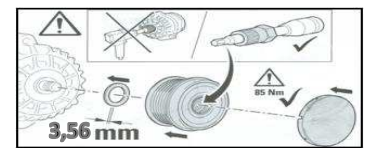

TECHNICAL INFORMATION / INFORMACIÓN TÉCNICA INFORMATIONS TECHNIQUES / INFORMAÇÃO TÉCNICA

17-1098KIT

**ANTI-VIBRATION KIT composed of crankshaft pulley
Ref. 17-1098 and alternator pulley Ref. 30-1148
OEM → AUDI 059105251AA / 059105251AH /
059105251AS**

**Check the alignment of the pulleys and
add the supplied washer if necessary.**

Assembly instruction:

This Crankshaft Pulley has been designed to work with the Overrunning Alternator Pulley Ref. 30-1148.

Failure to assemble the complete KIT will invalidate the warranty of your IJS GROUP product.

Tighten the torque to 130 NM and tighten the screw 180°. **Check the alignment of the pulleys and add the supplied washer if necessary.**

When changing the pulley, respect the direction, change the belts and adjust them to the correct tension.

ES

Instrucciones de montaje:

Esta polea del cigüeñal ha sido diseñada para funcionar con la polea libre del alternador Ref. 30-1148. **No montar el KIT completo invalidará la garantía de su producto IJS GROUP.**

Apriete el par a 130 NM y apriete el tornillo 180°. **Comprobar la alineación de las poleas y añadir la arandela suministra si necesario.**

Al cambiar la polea respetar la dirección, cambiar las correas y ajustarlas a la tensión correcta.

FR

Instructions de montage:

Cette poulie de vilebrequin a été conçue pour fonctionner avec la poulie d'alternateur à roue libre Réf. 30-1148.

Le fait de ne pas assembler le KIT complet annulera la garantie de votre produit IJS GROUP.

Serrez le couple à 130 NM et serrez la vis à 180°. **Vérifiez l'alignement des poulies et ajoutez la rondelle fournie si nécessaire.**

Lors du changement de poulie, respectez le sens, changez les courroies et réglez-les à la bonne tension.

PT

Instrução de montagem: