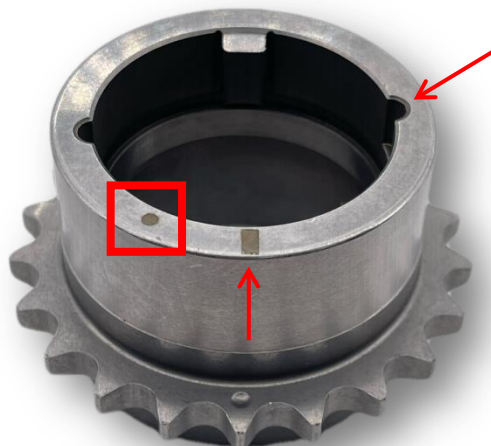

Technical information

NISSAN, RENAULT & OPEL / VAUXHALL 2.3DCi

40-1164FK vs 40-1314FK

VISUAL DIFFERENCES

40-1164FK

40-1314FK

MANUFACTURER	MODEL	TYPE	DATE
NISSAN	NAVARA (D23)	2.3 DCi	01/2015 -
NISSAN	NV400	dCi 100 > 165	11/2011 -
OPEL	MOVANO B	2.3 CDTiFWD	05/2010 -
RENAULT	MASTER III	2.3 DCi	02/2010 -
VAUXHALL	MOVANO MK II	2.3 CDTi	05/2010 -

ENGINE CODE	IJS GROUP
M9T 670	40-1164FK
M9T 672	40-1164FK
M9T 676	40-1164FK
M9T 678	40-1164FK
M9T 680	40-1164FK
M9T 686	40-1164FK
M9T 690	40-1164FK
M9T 692	40-1164FK
M9T 694	40-1164FK
M9T 696	40-1164FK
M9T 698	40-1164FK
M9T 700	40-1314FK
M9T 702	40-1164FK
M9T 710	40-1314FK
M9T 870	40-1164FK
M9T 880	40-1164FK
M9T 890	40-1164FK
M9T 896	40-1164FK
M9T 898	40-1164FK
YS23DDT	40-1164FK
YS23DDTT	40-1164FK