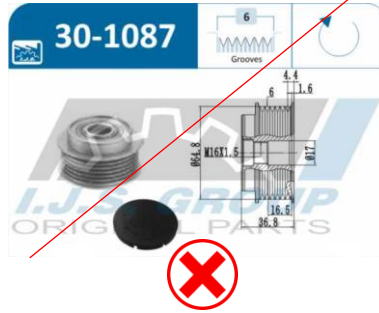

KIT B

Vehicle linkage 17-1029KIT A

Aplicación vehículo 17-1029KIT A

Affectation véhicule 17-1029KIT A

Vinculação do veículo 17-1029KIT A

VW					VW				
LT 28-35 II Autobús (2DB, 2DE, 2DK)	2.5 SDI	75	AGX	07.1996 - 07.2006	TRANSPORTER IV Autobús (70B, 70C, 7DB, 7DK, 70J, 70K, 7DC, 7 2.4 D)	78	AAB	09.1990 - 04.1998	
LT 28-35 II Autobús (2DB, 2DE, 2DK)	2.5 TDI	109	ANJ, AVR	05.1999 - 07.2006	TRANSPORTER IV Autobús (70B, 70C, 7DB, 7DK, 70J, 70K, 7DC, 7 2.4 D)	75	AJA	08.1997 - 04.2003	
LT 28-35 II Autobús (2DB, 2DE, 2DK)	2.5 TDI	102	AHD	05.1996 - 08.1999	TRANSPORTER IV Autobús (70B, 70C, 7DB, 7DK, 70J, 70K, 7DC, 7 2.4 D Sincro)	78	AAB	10.1992 - 09.1998	
LT 28-35 II Autobús (2DB, 2DE, 2DK)	2.5 TDI	95	BBF	05.2001 - 07.2006	TRANSPORTER IV Autobús (70B, 70C, 7DB, 7DK, 70J, 70K, 7DC, 7 2.5)	115	AET, APL, AVT	08.1996 - 04.2003	
LT 28-35 II Autobús (2DB, 2DE, 2DK)	2.5 TDI	90	APA	05.1999 - 07.2006	TRANSPORTER IV Autobús (70B, 70C, 7DB, 7DK, 70J, 70K, 7DC, 7 2.5)	110	AAF, ACU, AEN, AEU	09.1990 - 06.2003	
LT 28-46 II Caja/Chasis (2DC, 2DF, 2DG, 2DL, 2DM)	2.5 SDI	75	AGX	09.1996 - 07.2006	TRANSPORTER IV Autobús (70B, 70C, 7DB, 7DK, 70J, 70K, 7DC, 7 2.5 Sincro)	115	AET, APL, AVT	07.1996 - 04.2003	
LT 28-46 II Caja/Chasis (2DC, 2DF, 2DG, 2DL, 2DM)	2.5 TDI	109	ANJ, AVR	05.1999 - 07.2006	TRANSPORTER IV Autobús (70A, 70H, 7DA, 7DH)	78	AAB	07.1990 - 04.1998	
LT 28-46 II Caja/Chasis (2DC, 2DF, 2DG, 2DL, 2DM)	2.5 TDI	102	AHD	06.1996 - 08.1999	TRANSPORTER IV Furgón (70A, 70H, 7DA, 7DH)	75	AJA	08.1997 - 04.2003	
LT 28-46 II Caja/Chasis (2DC, 2DF, 2DG, 2DL, 2DM)	2.5 TDI	95	BBF	05.2001 - 07.2006	TRANSPORTER IV Furgón (70A, 70H, 7DA, 7DH)	78	AAB	10.1992 - 09.1998	
LT 28-46 II Caja/Chasis (2DC, 2DF, 2DG, 2DL, 2DM)	2.5 TDI	90	APA	05.1999 - 07.2006	TRANSPORTER IV Furgón (70A, 70H, 7DA, 7DH)	110	AAF, ACU, AEU	08.1992 - 04.2003	
LT 28-46 II Caja/Chasis (2DC, 2DF, 2DG, 2DL, 2DM)	2.5 TDI	83	BBE	05.2001 - 07.2006	TRANSPORTER IV Furgón (70A, 70H, 7DA, 7DH)	115	AET, APL, AVT	08.1996 - 04.2003	
LT 28-46 II Furgón (2DA, 2DD, 2DH)	2.5 SDI	75	AGX	09.1996 - 07.2006	TRANSPORTER IV Furgón (70A, 70H, 7DA, 7DH)	110	AAF, ACU, AEN, AEU	11.1990 - 04.2003	
LT 28-46 II Furgón (2DA, 2DD, 2DH)	2.5 TDI	109	ANJ, AVR	05.1999 - 07.2006	TRANSPORTER IV Furgón (70A, 70H, 7DA, 7DH)	115	AET, APL, AVT	08.1996 - 04.2003	
LT 28-46 II Furgón (2DA, 2DD, 2DH)	2.5 TDI	102	AHD	05.1996 - 08.1999	TRANSPORTER IV Furgón (70A, 70H, 7DA, 7DH)	110	ACU, AEU	01.1996 - 11.2001	
LT 28-46 II Furgón (2DA, 2DD, 2DH)	2.5 TDI	95	BBF	05.2001 - 07.2006	TRANSPORTER IV Furgón (70A, 70H, 7DA, 7DH)	151	AHY, AXG	09.2000 - 04.2003	
LT 28-46 II Furgón (2DA, 2DD, 2DH)	2.5 TDI	90	APA	05.1999 - 07.2006	TRANSPORTER IV Furgón (70A, 70H, 7DA, 7DH)	102	ACV, AUF, AVC	09.1995 - 04.2003	
LT 28-46 II Furgón (2DA, 2DD, 2DH)	2.5 TDI	83	BBE	05.2001 - 07.2006	TRANSPORTER IV Furgón (70A, 70H, 7DA, 7DH)	88	AJT, AYY	05.1998 - 04.2003	
					TRANSPORTER IV Furgón (70A, 70H, 7DA, 7DH)	102	ACV, AXL	01.1996 - 04.2003