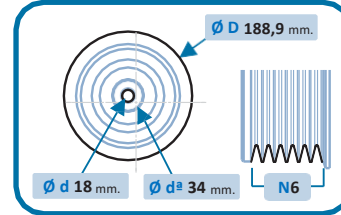

TECHNICAL INFORMATION / INFORMACIÓN TÉCNICA INFORMATIONS TECHNIQUES / INFORMAÇÃO TÉCNICA

17-1029KIT A