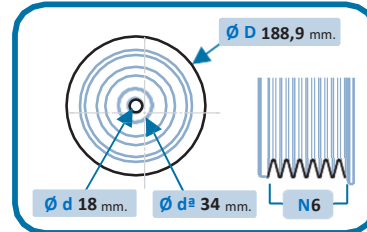

TECHNICAL INFORMATION / INFORMACIÓN TÉCNICA INFORMATIONS TECHNIQUES / INFORMAÇÃO TÉCNICA

17-1029KIT A

ANTI-VIBRATION KIT composed of crankshaft pulley Ref. 17-1029 and alternator pulley Ref. 30-1043

OEM → CITROËN: 0515R0 / 0515T0 / 0515V0 / 0515V4 / 0515V7 / 0515V8 / 0515P8 FORD: 1147683 / 1319519 / 1369546 / 1473366 / 1485765 / 1517975 / 1517976 / 2S6Q6B319AD / 2S6QGB319AA / 2S6QGB319AB / 3M5Q6B319CB / 3M5Q6B319CC MAZDA: Y60311401 VOLVO: 31251290 / 31272289

Tighten the torque to 130 NM and tighten the screw 180°.

When changing the pulley, respect the direction, change the belts and adjust them to the correct tension.

ES

Instrucciones de montaje:

Esta polea del cigüeñal ha sido diseñada para funcionar con la polea libre del alternador Ref. 30-1043.