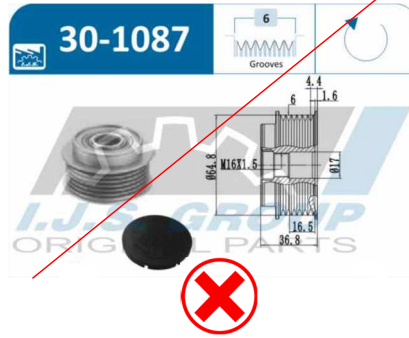

KIT B

Vehicle linkage 17-1029KIT A

Aplicación vehículoy 17-1029KIT A

Affectation véhicule 17-1029KIT A

Vinculação do veículo 17-1029KIT A