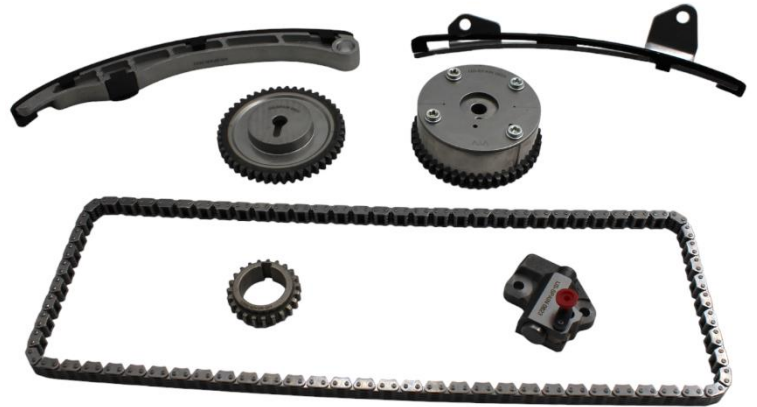

## 40-1139VVT

**MAZDA**

ZJ01-12-201 / ZJ01-12-425 / ZJ40-12-4X0A /  
ZJ01-11-316 / ZJ01-12-500B / ZJ01-12-610

**MAZDA**

		kW	CV	cc	Tipo de carrocería
<b>MAZDA</b>					
MAZDA 2 (DE_, DH_) 1.3 (DE3FS)	10.2007 - 06.2015	55	75	1349	Hatchback
MAZDA 2 (DE_, DH_) 1.3 (DE3FS)	10.2007 - 06.2015	63	86	1349	Hatchback
MAZDA 2 (DE_, DH_) 1.3 MZR (DE3FS)	01.2010 - 06.2015	62	84	1349	Hatchback
MAZDA 3 (BK) 1.3 (BK14)	10.2003 - 06.2009	62	84	1349	Hatchback
MAZDA 3 (BK) 1.6 (BK14)	10.2003 - 06.2009	77	105	1598	Hatchback
MAZDA 3 (BL) 1.6 MZR (BL14)	12.2008 - 09.2014	77	105	1598	Hatchback