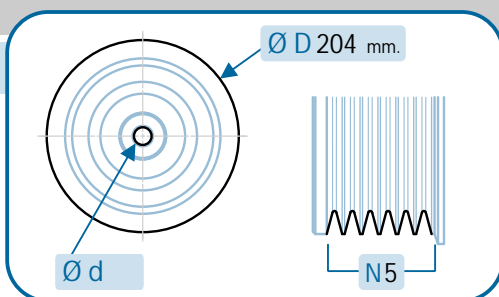

17-1210

OE Productos Originales equivalentes.
AUDI/VW: 079105251N, 07910525E,
07910525F

AUDI

		C.V.		
A4	S4 quattro	344	BBK	11/04 > 06/08
A5	S5 quattro	354	CAUA	06/07 >
A6	4.2 quattro	335	BAT	05/04 > 05/06

		C.V.		
A6	4.2FSI quattro	350	BVJ	05/06 > 12/10
A8	4.2FSI quattro	350	BVJ	06/06 > 07/10
Q7	4.2FSI	350	BAR	03/06 > 05/10