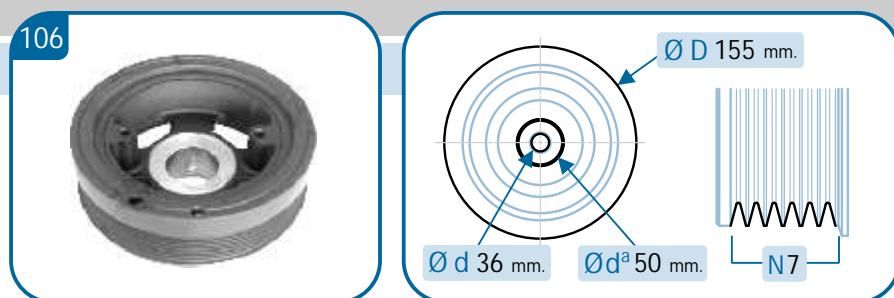

17-1106

OE Productos Originales equivalentes.
TOYOTA: 1340830010, 1340830011

TOYOTA

		C.V.					C.V.		
Dyna 150	3.0	109	1KDFTV	09/06 >	Hilux	3.0 4x4	163	1KDFTV	10/01 > 08/04
Dyna 150	3.0	136	1KDFTV	10/09 >	Hilux	3.0 4x4	173	1KDFTV	08/05 >
Dyna 150	3.0	144	1KDFTV	09/06 >	Hiace IV	2.5	102	2KDFTV	08/01 > 08/06
Fortuner	2.5 4x4	102	2KDFTV	07/05 >	Hiace IV	2.5 4x4	102	2KDFTV	08/01 > 08/06
Fortuner	3.0 4x4	163	1KDFTV	07/05 >	Hiace V	2.5	95	2KDFTV	09/06 >
Hilux	2.5	88	2KDFTV	11/01 > 07/05	Hiace V	2.5	109	2KDFTV	09/06 >
Hilux Sport Rider	2.5	102	2KDFTV	08/01 > 08/05	Hiace V	2.5	117	2KDFTV	09/06 >