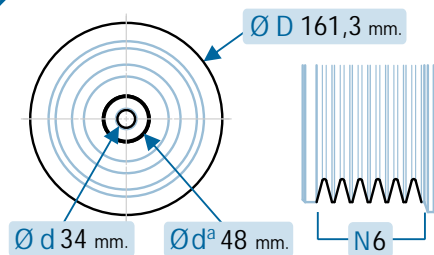

TOYOTA

Car	Gears	C.V.	Gears	Calendar	Car	Gears	C.V.	Gears	Calendar
Auris	1.4VVT-I	97	4ZZFE	03/07 >	Corolla	1.4VVT-I	97	4ZZFE	01/02 > 12/06
Avensis	1.6VVT-I	110	3ZZFE	04/03 > 11/08	Corolla	1.6VVT-I	110	3ZZFE	01/02 > 12/06
Avensis	1.8	129	1ZZFE	04/03 > 11/08	Corolla	1.8	129	1ZZFE	04/04 > 03/09

174