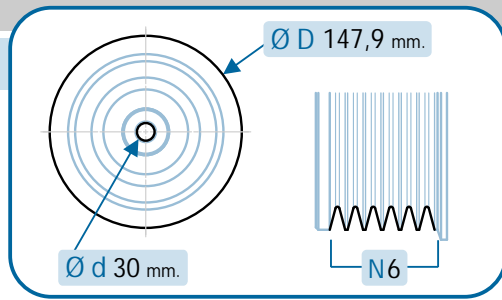

17-1103/SET

OE Productos Originales equivalentes.
CITROËN/PEUGEOT: 0515.R1
FIAT/LANCIA: 9641741980

CITROËN

Car	Eng	C.V.	Part	Ref	Valid				
C4	2.0 16V	136	RFN(EW10J4)	11/04 >	C8	2.0	136	RFN(EW10J4)	07/02 >
C4	2.0 16V	140	RFJ(EW10A)	11/04 >	C8	2.0 16V	140	RFJ(EW10A)	09/05 >
C4 Grand Picasso	1.8l 16V	125	6FY(EW7A)	10/06 >	C8	2.2	158	3FZ(EW12J4)	07/02 >
C4 Grand Picasso	2.0l 16V	140	RFJ(EW10A)	10/06 >	Jumpy	2.0	136	RFH(EW10A)	01/07 >
C4 Picasso	1.8l 16V	125	6FY(EW7A)	02/07 >	Jumpy	2.0l	140	RFN(EW10J4)	04/00 > 12/06
C4 Picasso	2.0l 16V	140	RFJ(EW10A)	02/07 >	Xsara	2.0 16V	136	RFN(EW10J4)	09/00 > 03/05
C5	1.8 16V	116	6FZ(EW7J4)	03/01 > 08/04	Xsara Picasso	1.8 16V	115	6FZ(EW7J4)	02/00 >
C5	1.8 16V	125	6FY(EW7A)	06/01 > 08/04	Xsara Picasso	2.0 16V	136	RFN(EW10J4)	01/03 >
C5	2.0 16V	140	RFJ(EW10A)	03/01 > 08/04					

FIAT

Car	Eng	C.V.	Part	Ref	Valid				
Scudo Combinato	2.0 16V	136	RFN	06/00 > 12/06	Ulysse	2.0	136	RFN(EW10J4)	08/02 > 06/11

LANCIA

Car	Eng	C.V.	Part	Ref	Valid				
Phedra	2.0 S16	136	RFN(EW10J4)	10/00 >					

PEUGEOT

Car	Eng	C.V.	Part	Ref	Valid				
206	2.0 S16	135	RFR(DEW10J4)	04/99 > 10/00	407	1.8	116	6FZ(EW7J4)	05/04 >
206	2.0 S16	136	RFN(EW10J4)	09/00 >	407	1.8 16V	125	6FY(EW7A)	09/05 >
206 CC	2.0 16V	136	RFN(EW10J4)	07/02 >	407	2.0	136	RFN(EW10J4)	05/04 >
206 SW	2.0 16V	140	RFJ(EW10A)	03/05 >	407	2.0 16V	140	RFJ(EW10A)	09/05 >
307	2.0 16V	136	RFN(EW10J4)	08/00 >	407	2.2	158	3FZ(EW12J4)	05/04 >
307	2.0 16V	140	RFJ(EW10A)	03/05 >	407	2.2 16V	163	3FY(EW12J4)	09/05 >
307 CC	2.0 16V	136	RFN(EW10J4)	10/03 >	407 SW	1.8 16V	125	6FY(EW7A)	09/05 >
307 CC	2.0 16V	140	RFJ(EW10A)	03/05 >	407 SW	2.0	136	RFN(EW10J4)	05/04 >
307 SW	2.0 16V	136	RFN(EW10J4)	03/02 >	407 SW	2.0 16V	140	RFJ(EW10A)	09/05 >
406	1.8 16V	116	6FZ(EW7J4)	10/00 > 05/04	407 SW	2.2	158	3FZ(EW12J4)	05/04 >
406	2.0 16V	136	RFN(EW10J4)	08/00 > 05/04	407 SW	2.2 16V	163	3FY(EW12J4)	09/05 >
406	2.0HPI 16V	140	RLZ(EW10D)	05/01 > 05/04	607	2.0	136	RFN(EW10J4)	06/02 >
406	2.2	158	3FZ(EW12J4)	07/00 > 05/04