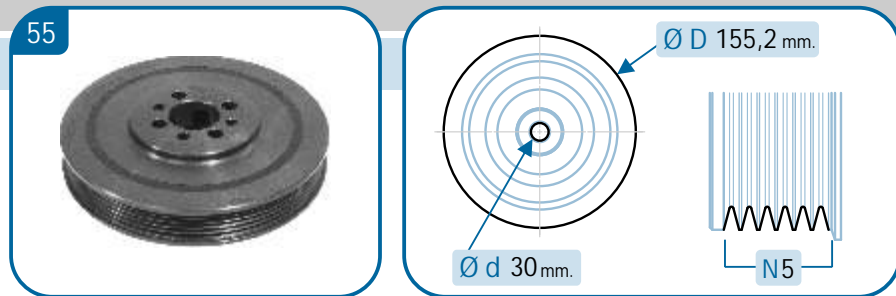

17-1055

OE Productos Originales equivalentes.
SEAT/SKODA/VW: 028105243AA
028105243AC

SEAT

		C.V.		
Arosa	1.7SDI 8V	60	AKU	10/97 > 12/01

		C.V.		

SKODA

		C.V.		
Felicia	1.9D	64	AEF	10/95 > 06/01

		C.V.		

VOLKSWAGEN

		C.V.		
Caddy II	1.9D Pick Up	64	AEF	06/96 > 12/00
Lupo	1.7SDI 8V	60	AKU	09/98 > 07/05
Polo	1.7SDI	57	AHG	04/97 > 10/99
Polo	1.7SDI 8V	60	AKU	07/97 > 09/01

		C.V.		
Polo	1.9D	64	AEF	10/94 > 10/99
Polo	1.9SDI	64	AGD	07/97 > 09/01
Polo	1.9SDI	64	ASX	07/97 > 09/01

17-1056

OE Productos Originales equivalentes.
AUDI/SKODA/VW: 059105251AC, 059105251M