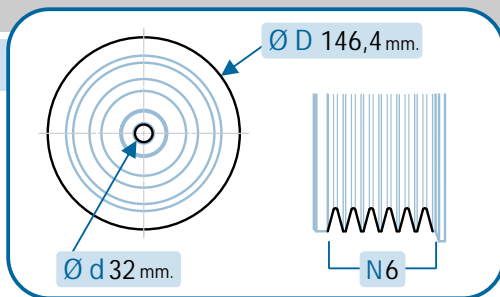

17-1161

OE Productos Originales equivalentes.
MERCEDES: 6120300203, 6120300803
6120301203

MERCEDES

		C.V.					C.V.		
Clase C	270CDI	170	OM612962	12/00 > 02/07	Clase E	270CDI T	170	OM612961	07/99 > 03/03
CLK	270CDI	170	OM612962	10/02 > 05/09	Clase E	270CDI	177	OM647961	03/02 > 12/08
CLK	270CDI	170	OM612967	10/02 > 05/09	Clase E	270CDI T	177	OM647961	03/03 > 07/09
Clase E	270CDI	170	OM612961	07/99 > 03/02	Clase M	270CDI	163	OM612963	12/99 > 06/05