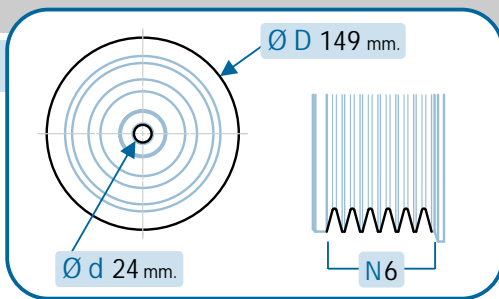

PEUGEOT

Car	Eng	C.V.	Eng	Doc	Car	Eng	C.V.	Eng	Doc
405 II	1.6l	88	BDY(XU5M2Z)	08/92 > 10/95	406	1.6l	88	BDY(XU5M3Z)	11/95 > 05/04
405 II	1.6l	88	BDY(XU5M3Z)	08/92 > 10/95	406	1.6l	88	BDZ(XU5M)	11/95 > 05/04
405 II	1.6l	88	BDZ(XU5M)	08/92 > 10/95	406	1.6l	88	BFZ(XU5JP)	11/95 > 05/04
405 II	1.6l	88	BFZ(XU5JP)	08/92 > 10/95	406	1.8l	90	BFZ(XU5JP)	05/97 > 05/04
405 II	1.8l	101	LFZ(XU7JP)	08/92 > 10/95	806	2.0l	121	RFU(XU10J2)	06/94 > 08/02
405 II	2.0l	121	RFX(XU10J2)	08/92 > 10/95	806	2.0l	147	RGX(XU10J2TE)	06/94 > 08/02
406	1.6l	88	BDY(XU5M2Z)	11/95 > 05/04	Partner	1.8l	90	LFX(XU7JB)	05/97 >