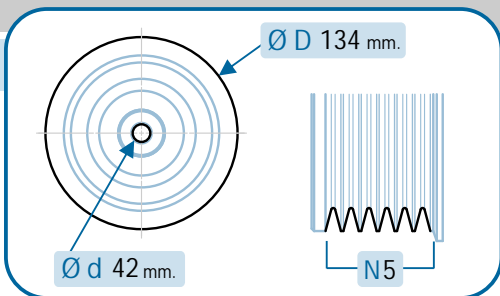

17-1024

RENAULT

		C.V.					C.V.		
Scénic I	1.9DCI	102	F9Q732	09/99 > 08/03	Scénic I	1.9DTI	98	F9Q731	09/99 > 08/03
Scénic I	1.9DCI	102	F9Q733	09/99 > 08/03	Scénic I	1.9DTI	98	F9Q734	09/99 > 08/03
Scénic I	1.9DTI	98	F9Q730	09/99 > 08/03	Scénic I	1.9DTI	98	F9Q736	09/99 > 08/03

25