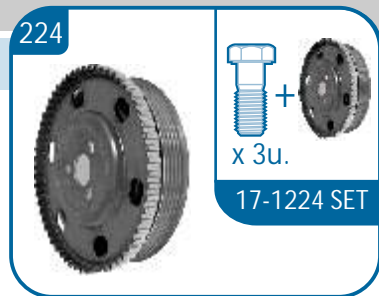

LANCIA

		C.V.					C.V.		
Ypsilon	1.2	60	188A4000	10/03 > 12/11					

17-1224/SET

OE Productos Originales equivalentes.
FIAT/LANCIA: 55202555, 55205471

FIAT

		C.V.		
Panda	1.1	54	187A1000	01/07 >
Panda	1.2	60	188A4000	04/09 >