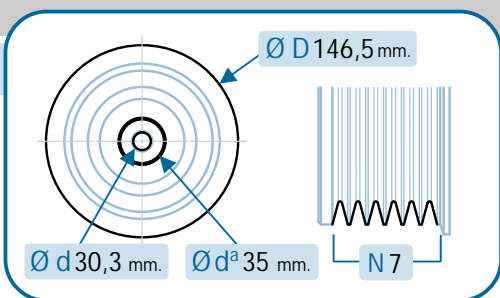

17-1074

OE Productos Originales equivalentes.
RENAULT: 8200267867

RENAULT

Car	Motor	C.V.	Part	Year
Master II	2.5 DCI	115	G9U720	10/01 >

Car	Motor	C.V.	Part	Year
Master II	2.5 DCI	115	G9U754	10/01 >