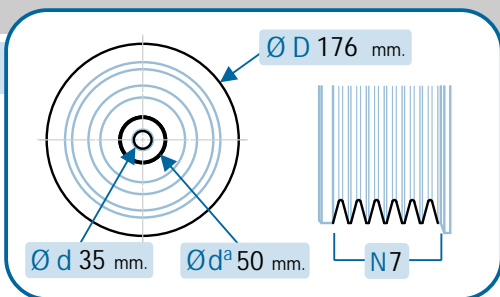

17-1153

OE Productos Originales equivalentes.
LAND ROVER: LHG100580

LAND ROVER

Car	Gears	C.V.	Gears	Calendar	Car	Gears	C.V.	Gears	Calendar
Defender	2.5TD5 4WD	122	10P	06/98 >	Discovery II	2.5TD5	139	10P	01/99 > 06/04
Defender	2.5TD5 4WD	122	14P	06/98 >					

154