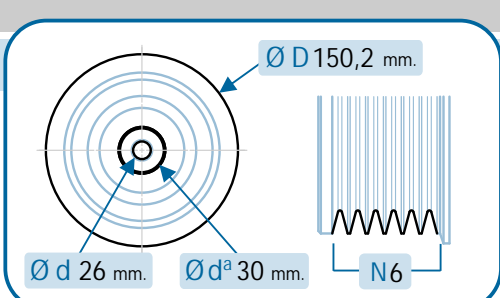

DACIA

Car	Part	C.V.	Part	Ref	Car	Part	C.V.	Part	Ref
Duster	1.5DCI	107	K9K.8.98	06/10 >	Logan MCV (KS)	1.6 16V	105	K4M.6.90	02/07 >
Duster	1.5DCI 4x4	107	K9K.8.98	06/10 >	Logan MCV (KS)	1.6 16V	105	K4M.6.90/E85	11/09 >
Logan (LS)	1.6 16V	105	K4M.6.90	02/06 >					

RENAULT

Car	Part	C.V.	Part	Ref	Car	Part	C.V.	Part	Ref
Clio III	1.5DCI	86	K9K766	06/05 >	Laguna III	1.5DCI	110	K9K780	10/07 >
Grand Kangoo	1.5DCI	103	K9K804	02/08 >	Mégane II	1.5DCI	86	K9K724	05/05 >
Grand Modus	1.5DCI	106	K9K764	05/05 >	Modus	1.5DCI	106	K9K764	05/05 >
Kangoo	1.5DCI	103	K9K804	02/08 >	Twingo	1.6 RS	133	K4M854	05/08 >