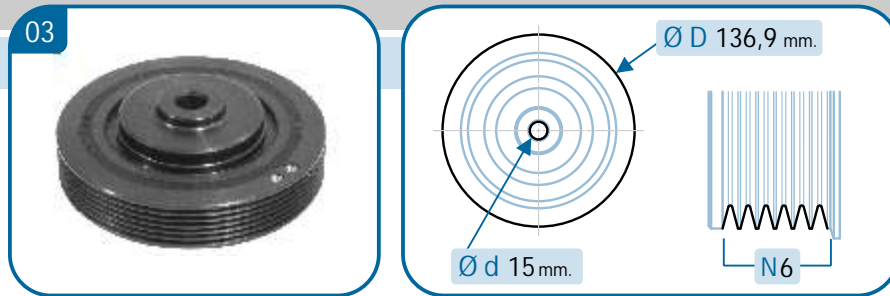

17-1002

PEUGEOT

		C.V.					C.V.		
205 I	1.7D	60	XUD7	03/83 > 10/87	309 II	1.9D	64	XUD9	06/86 > 07/89
205 II	1.7D	64	XUD9	10/87 > 12/98	309 II	1.9D	64	XUD9Y	06/89 > 12/93
205 II	1.9D	64	XUD9Y	10/87 > 12/98	405 I	1.9D	64	XUD9Y	07/88 > 09/92
305	1.9D	64	XUD9	10/82 > 06/88	405 I	1.9D (-DA)	69	XUD9A	03/88 > 12/92
306	1.9D	64	XUD9	05/93 >	Boxer	1.9D	68	XUD9	03/94 > 12/95
309 I	1.8D	60	XUD7	07/89 > 12/93					

SUZUKI

		C.V.					C.V.		
Vitara	1.9D		F8Q						

17-1003

OE Productos Originales equivalentes.
RENAULT: 7700858731

RENAULT

		C.V.					C.V.		
Espace II	2.2D		G8T706	> 97	Master I	2.2DT		G8T752	93 >
Espace II	2.2D		G8T752	> 97	Master I	2.2DT		G8T790	93 >
Espace II	2.2D		G8T790	> 97	Master I	2.2DT		G8T794	93 >
Espace II	2.2D		G8T794	> 97	Safrane	2.2DT		G8T706	> 96
Laguna I	2.2D	83	G8T706	11/93 > 03/01	Safrane	2.2DT		G8T752	> 96
Laguna I	2.2D	83	G8T790	11/93 > 03/01	Safrane	2.2DT		G8T790	> 96
Master I	2.2DT		G8T706	93 >	Safrane	2.2DT		G8T794	> 96