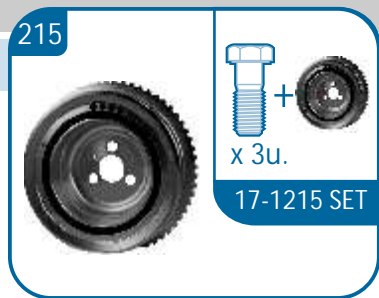

17-1214/SET

LANCIA

		C.V.					C.V.		
Kappa	2.0 20V	146	838A1000	10/94 > 10/01	Lybra	2.0 20V	150	185A8000	09/00 > 10/05
Kappa	2.0 20V	155	838A6000	07/96 > 10/01	Lybra	2.0 20V	154	182B7000	07/99 > 09/00
Kappa	2.0 20V Turbo	220	175A3000	06/98 > 10/01	Thesis	2.0 Turbo	185	841E000	07/02 > 07/09
Kappa	2.4 20V	175	838A2000	08/94 > 10/01	Thesis	2.4	170	841D000	07/02 > 07/09

215