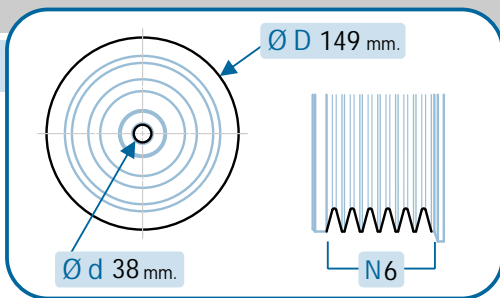

VOLKSWAGEN

		C.V.					C.V.		
Passat	1.9TDI	101	AVB	10/00 > 05/05	Passat	1.9TDI 4motion	130	AVF	11/00 > 05/05
Passat	1.9TDI	130	AVF	11/00 > 05/05	Passat	2.0TDI	136	BGW	12/03 > 05/05
Passat	1.9TDI	130	AWX	11/00 > 05/05