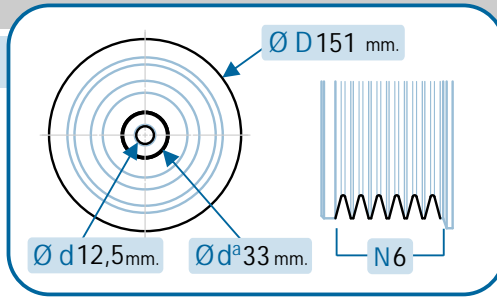

17-1051/SET

OE Productos Originales equivalentes.
OPEL: 4414115, 4414116, 4413748, 4413749
7700115766, 8200386446, 93170224,
93170225, 93161258, 93161259
RENAULT: 7700113776, 8200079183
NISSAN: 7700115766

NISSAN

		C.V.					C.V.		
Instarstar	1.9CDI 8V	82	F9Q	04/02 >	Primastar	1.9CDI 8V	82	F9Q760	04/02 >

OPEL

		C.V.					C.V.		
Movano	1.9DTI 8V	82	F9Q772	12/99 >	Vivaro	1.9DI	80	F9Q774	08/01 >
Movano	1.9DTI 8V	82	F9Q774	12/99 >	Vivaro	1.9DTI	101	F9Q760	08/01 >
Vivaro	1.9DI	80	F9Q762	08/01 >					

RENAULT

		C.V.					C.V.		
Clio II	2.0 16V	169	F4R730	02/00 >	Laguna II	1.9DCI	130	G9U750	01/04 >
Laguna II	1.9DCI	100	F9Q754	10/01 >	Master II	1.9DCI	82	F9Q772	11/01 >
Laguna II	1.9DCI	105	F9Q752	06/01 >	Master II	2.5DCI	114	F9Q758	05/05 >
Laguna II	1.9DCI	107	F9Q718	09/99 > 03/01	Trafic II	1.9DCI	82	F9Q762	03/01 >
Laguna II	1.9DCI	120	F9Q670	03/01 >	Trafic II	1.9DCI	101	F9Q760	03/01 >
Laguna II	1.9DCI	120	F9Q674	03/01 >					

17-1052

OE Productos Originales equivalentes.
ALFA ROMEO/FIAT/LANCIA: 46548458
46791865, 55181198, 55181620, 55197953,
55217836

ALFA ROMEO

		C.V.					C.V.		
Giulietta	1.4TB	116	940A6000	04/10 >	Mito	1.4 Bifuel	120	198A4000	06/11 >
Giulietta	1.4TB	120	198A4000	04/10 >	Mito	1.4TB	135	955A7000	10/09 >
Giulietta	1.4TB	170	940A2000	04/10 >	Mito	1.4TB	155	199A8000	09/08 >
Mito	1.4	69	955A9000	05/11 >	Mito	1.4TB	163	955A8000	10/08 >
Mito	1.4	78	955A1000	09/08 >	Mito	1.4TB	170	940A2000	10/09 >
Mito	1.4	95	199A6000	09/09 >	Mito	1.4 TURBO	150	198A1000	09/08 >
Mito	1.4	120	198A4000	09/08 >