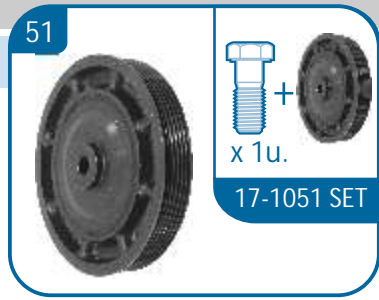

17-1051/SET

OE Productos Originales equivalentes.
OPEL: 4414115, 4414116, 4413748, 4413749
7700115766, 8200386446, 93170224,
93170225, 93161258, 93161259
RENAULT: 7700113776, 8200079183
NISSAN: 7700115766

NISSAN

		C.V.					C.V.		
Instarstar	1.9CDI 8V	82	F9Q	04/02 >	Primastar	1.9CDI 8V	82	F9Q760	04/02 >

OPEL

		C.V.					C.V.		
Movano	1.9DTI 8V	82	F9Q772	12/99 >	Vivaro	1.9DI	80	F9Q774	08/01 >
Movano	1.9DTI 8V	82	F9Q774	12/99 >	Vivaro	1.9DTI	101	F9Q760	08/01 >
Vivaro	1.9DI	80	F9Q762	08/01 >					

RENAULT

		C.V.					C.V.		
Clio II	2.0 16V	169	F4R730	02/00 >	Laguna II	1.9DCI	130	G9U750	01/04 >
Laguna II	1.9DCI	100	F9Q754	10/01 >	Master II	1.9DCI	82	F9Q772	11/01 >
Laguna II	1.9DCI	105	F9Q752	06/01 >	Master II	2.5DCI	114	F9Q758	05/05 >
Laguna II	1.9DCI	107	F9Q718	09/99 > 03/01	Trafic II	1.9DCI	82	F9Q762	03/01 >
Laguna II	1.9DCI	120	F9Q670	03/01 >	Trafic II	1.9DCI	101	F9Q760	03/01 >
Laguna II	1.9DCI	120	F9Q674	03/01 >					

17-1052

OE Productos Originales equivalentes.
ALFA ROMEO/FIAT/LANCIA: 46548458
46791865, 55181198, 55181620, 55197953,
55217836

ALFA ROMEO

		C.V.					C.V.		
Giulietta	1.4TB	116	940A6000	04/10 >	Mito	1.4 Bifuel	120	198A4000	06/11 >
Giulietta	1.4TB	120	198A4000	04/10 >	Mito	1.4TB	135	955A7000	10/09 >
Giulietta	1.4TB	170	940A2000	04/10 >	Mito	1.4TB	155	199A8000	09/08 >
Mito	1.4	69	955A9000	05/11 >	Mito	1.4TB	163	955A8000	10/08 >
Mito	1.4	78	955A1000	09/08 >	Mito	1.4TB	170	940A2000	10/09 >
Mito	1.4	95	199A6000	09/09 >	Mito	1.4 TURBO	150	198A1000	09/08 >
Mito	1.4	120	198A4000	09/08 >