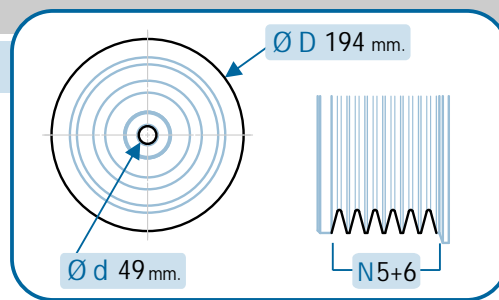

17-1119

FORD

		C.V.					C.V.		
Mondeo IV	2.0 EcoBoost	240	TPBA	07/10 >	S-Max	2.0 EcoBoost	240	TPBA	07/10 >
S-Max	2.0 EcoBoost	203	TNWA	03/10 >					

LAND ROVER

		C.V.					C.V.		
Freelander II	2.0	241	204PT	10/11 >	Range R. Evoque	2.0	241	204PT	06/11 >

120

17-1120/SET

OE Productos Originales equivalentes.
BMW: 11231432471, 11231438995

BMW

		C.V.					C.V.		
3 (E36)	323TI	170	M52B25	08/97 > 08/00	5 (E39)	520I	150	M52B(206S3)	01/96 > 09/00
3 (E36)	320I	150	M50B(206S1)	03/92 > 04/99	5 (E39)	520I	150	M52B(206S4)	01/96 > 09/00
3 (E36)	320I	150	M50B(206S2)	03/92 > 04/99	5 (E39)	520I	150	M52B20	01/96 > 09/00
3 (E36)	320I	150	M50B20	03/92 > 04/99	5 (E39)	520I	170	M54B22	09/00 > 06/03
3 (E36)	320I	150	M50B20TU	03/92 > 04/99	5 (E39)	520I	170	M52B25	11/95 > 09/00
3 (E36)	320I	150	M50B(206S3)	03/92 > 04/99	5 (E39)	523I	170	M52B25TU	11/95 > 09/00
3 (E36)	320I	150	M52B20	03/92 > 04/99	5 (E39)	525I	192	M54256S5	09/00 > 05/04
3 (E36)	323I	170	M52B25	03/95 > 04/99	5 (E39)	525I	192	M54B25	09/00 > 05/04
3 (E36)	328I	193	M52B28	01/95 > 04/99	5 (E39)	528I	193	M52B28	11/95 > 09/00
3 (E36)	328I	193	M52B28TU	01/95 > 04/99	5 (E39)	528I	193	M52B28TU	11/95 > 09/00
3 (E46)	320I	170	M54226S1	09/00 > 02/05	5 (E39)	530I	231	M54306S3	09/00 > 05/04
3 (E46)	320I	170	M54B22	09/00 > 02/05	5 (E39)	530I	231	M54B30	09/00 > 05/04
3 (E46)	325I	192	M54256S5	09/00 > 02/05	7 (E38)	728I	193	M52B28	08/95 > 11/01
3 (E46)	325I	192	M54B25	09/00 > 02/05	7 (E38)	728IL	193	M52B28TU	08/95 > 11/01
3 (E46)	325XI	192	M54256S5	09/00 > 02/05	7 (E38)	728I	193	M52B28TU	08/95 > 11/01
3 (E46)	330I	231	M54306S3	06/00 > 02/05	7 (E38)	728IL	193	M52B28	08/95 > 11/01
3 (E46)	330I	231	M54B30	06/00 > 02/05	X5 (E53)	3.0I	231	M54306S3	05/00 >
3 (E46)	330XI	231	M54306S3	06/00 > 02/05	X5 (E53)	3.0I	231	M54B30	05/00 >
3 (E46)	325TI	192	M54256S5	06/01 > 02/05	Z3 (E36)	2.8	192	M52B28	04/97 > 06/00
3 (E46)	325TI	192	M54B25	06/01 > 02/05	Z3 (E36)	2.8	192	M52B28TU	04/97 > 06/00