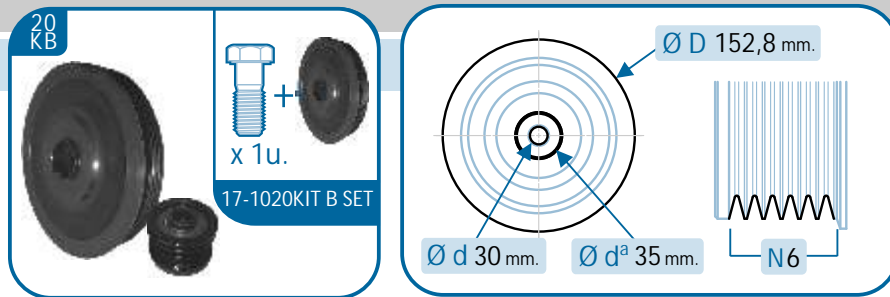

17-1020 KIT A/SET

PEUGEOT

		C.V.					C.V.		
107	1.4HDI	54	DV4TD	06/05 >	307	1.4HDI	68	8HZ(DV4TD)	10/01 >
206	1.4HDI	68	DV4TD	09/01 >	307	1.6HDI	109	9HY(DV6TED4)	02/04 >
206	1.4HDI eco70	68	DV4TD	09/01 >	407	1.6HDI	109	DV6TED4	05/04 >
206	1.6HDI 110	68	8HZ(DV4TD)	09/01 >	1007	1.4HDI	68	8HX(DV4TD)	04/05 >
206	1.6HDI 110	109	DV6TED4	05/04 >	1007	1.4HDI	68	8HZ(DV4TD)	04/05 >
307	1.4HDI	68	8HX(DV4TD)	10/01 >	Partner	1.6HDI	90		02/06 >

17-1020 KIT B/SET

OE Productos Originales equivalentes.
CITROËN/PEUGEOT: 0515.P8, 0515.V0, 0515.V0
0515.V7, 0515.V8, 0515.V4, 0515.TQ
FORD: 1147683, 1319518, 1319519, 1369546,
1485765, 1517975, 1517976
FORD USA: 2S6Q6B319AA, 2S6Q6B319AB
VOLVO: 31251290, 31272289
MAZDA: Y960311401, Y401-11-401
TOYOTA: SV001-00759
ALTERNADOR DENSO

KIT compuesto por polea de cigüeñal Ref. 17-1020 más polea de alternador

FORD

		C.V.					C.V.		
C-Max	1.6TDCI	90	G8DA	02/07 > 09/10	Focus II	1.6TDCI	90	HDDB	11/04 > 09/12
C-Max	1.6TDCI	90	HHDA	02/05 > 03/07	Focus II	1.6TDCI	90	HHDA	01/05 > 09/12
C-Max	1.6TDCI	90	HHDB	02/05 > 03/07	Focus II	1.6TDCI	90	HHDB	01/05 > 09/12
C-Max	1.6TDCI	109	G8DA	10/03 > 09/10	Focus II	1.6TDCI	109	G8DA	11/04 > 09/12
C-Max	1.6TDCI	109	G8DB	10/03 > 09/10	Focus II	1.6TDCI	109	G8DB	11/04 > 09/12
C-Max	1.6TDCI	109	HHDA	10/03 > 09/10	Focus II	1.6TDCI	109	HHDA	11/04 > 09/12
C-Max	1.6TDCI	109	HHDB	10/03 > 09/10	Focus II	1.6TDCI	109	HHDB	11/04 > 09/12
Fiesta V	1.6TDCI	90	HHJA/HHJB	11/04 > 06/08	Fusion	1.6TDCI	90	HDDA	11/04 >
Fiesta VI	1.6TDCI	75	1.6DQTDICI	06/08 >	Fusion	1.6TDCI	90	HDDB	11/04 >
Fiesta VI	1.6TDCI	90	1.6DQTDICI	06/08 >	Fusion	1.6TDCI	90	HHJA	11/04 >
Focus II	1.6TDCI	90	HDDA	11/04 > 09/12	Fusion	1.6TDCI	90	HHJB	11/04 >

MAZDA

		C.V.					C.V.		
MAZDA 3	1.6 DI	109	MZ16CD	06/04 >					

VOLVO

		C.V.					C.V.		
C30	1.6D	109	D 4164 T	10/06 > 12/12	V50	1.6D	110	D 4164 T	01/05 >
S40 II	1.6D	110	D 4164 T	01/05 >