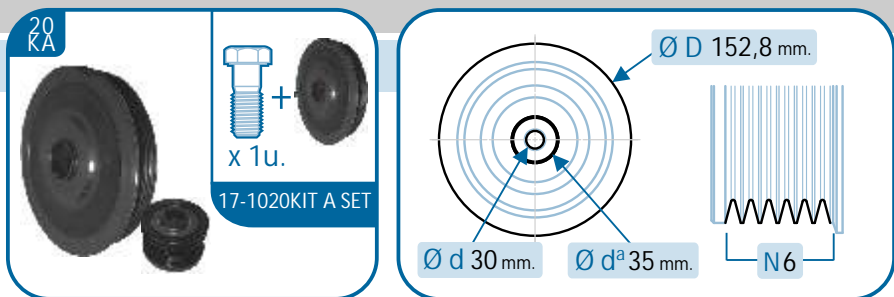

17-1019

TOYOTA

		C.V.					C.V.		
Aygo	1.4HDI	54	DV4TED	06/05 >					

VOLVO

		C.V.					C.V.		
S40	1.6D	110	D4164T	01/05 >	V50	1.6D	110	D4164T	01/05 >

17-1020 KIT A/SET

OE Productos Originales equivalentes.
 CITROËN/PEUGEOT: 0515.P8, 0515.T0, 0515.V0
 0515.V7, 0515.V8, 0515.V4, 0515.TQ
 FORD: 1147683, 1319518, 1319519, 1369546
 1485765, 1517975, 1517976
 FORD USA: 2S6Q6B319AA, 2S6Q6B319AB
 VOLVO: 31251290, 31272289
 MAZDA: Y960311401, Y401-11-401
 TOYOTA: SV001-00759