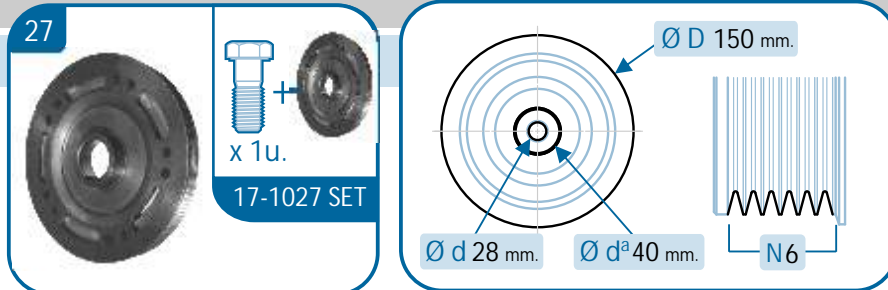

17-1026

FORD

		C.V.					C.V.		
Escort VII	1.6 16V	90	L1E	01/95 > 10/98	Mondeo II	1.8i	115	RKF	09/96 > 11/00
Escort VII	1.6i 16V	88	L1H	01/95 > 08/95	Mondeo II	1.8i	115	RKH	09/96 > 11/00
Escort VII	1.8 16V	105	RDA	01/95 > 08/95	Mondeo II	1.8i	115	RKJ	09/96 > 11/00
Escort VII	1.8 16V	115	RKC	01/95 > 10/98	Mondeo II	1.8i	115	RKK	09/96 > 11/00
Fiesta III	1.6i 16V	88	L1G	01/94 > 01/95	Mondeo II	2.0i	131	NGA	09/96 > 11/00
Fiesta III	1.8 16V	105	RDB	02/92 > 12/95	Mondeo II	2.0i	131	NGB	09/96 > 11/00
Fiesta III	1.8XR2i 16V	130	RQC	02/92 > 12/95	Mondeo II	2.0i	131	NGC	09/96 > 11/00
Focus	1.8 16V	115	EYDB	10/98 > 11/04	Mondeo II	2.0i	131	NGD	09/96 > 11/00
Focus	1.8 16V	115	EYDC	10/98 > 11/04	Orion III	1.6	90	LUJ	07/90 > 12/92
Mondeo I	1.6i	90	L1F	02/93 > 08/96	Orion III	1.6	90	LUK	07/90 > 12/92
Mondeo I	1.8i	115	RKA	02/93 > 08/96	Orion III	1.6i 16V	90	L1E	07/92 > 13/93
Mondeo I	1.8i 16V 4x4	115	RKA	02/93 > 08/96	Orion III	1.6i 16V	90	L1K	07/92 > 13/93
Mondeo I	2.0i 16V	132	NGA	10/94 > 08/96	Orion III	1.8i 16V	105	RDA	07/92 > 13/93
Mondeo I	2.0i	136	NGA	02/93 > 08/96	Orion III	1.8i 16V	130	RQB	01/92 > 12/93
Mondeo II	1.6i	90	L1J	09/96 > 11/00	Tourneo Con.	1.8 16V	116	EYPA	06/02 >
Mondeo II	1.8i	115	RKB	09/96 > 11/00	Tourneo Con.	1.8 16V	116	EYPC	06/02 >

17-1027/SET

OE Productos Originales equivalentes.

MERCEDES: 1660300303, 1660300203, 1660300103, 1660300003

MERCEDES

		C.V.					C.V.		
Clase A (W168)	A140 1.6	82	M166960	01/01 > 08/04	Clase A (W168)	200 CDI	140	OM668941	09/04 >
Clase A (W168)	A160 1.6	102	M166960	07/97 > 08/04	Clase A (W168)	A190 1.8	125	M166990	03/99 > 08/04
Clase A (W168)	A160 1.6CDI	60	OM668940	07/98 > 03/03	Clase A (W168)	A210 2.0	140	M166995	03/02 > 08/04
Clase A (W168)	A160 1.6CDI	60	OM668941	07/98 > 03/03	Vaneo (414)	1.6	82	M166961	02/02 > 07/05
Clase A (W168)	A160 1.6CDI	75	M166960	02/01 > 08/04	Vaneo (414)	1.6	102	M166961	02/02 > 07/05
Clase A (W168)	A170 1.6CDI	90	OM668940	07/98 > 02/01	Vaneo (414)	1.7CDI	75	OM668914	02/02 > 07/05
Clase A (W168)	A170 1.6CDI	95	OM668942	02/01 > 08/04	Vaneo (414)	1.7CDI	91	OM668914	02/02 > 07/05
Clase A (W168)	180 CDI	109	OM668940	09/04 >	Vaneo (414)	1.9	125	M166991	02/02 > 07/05