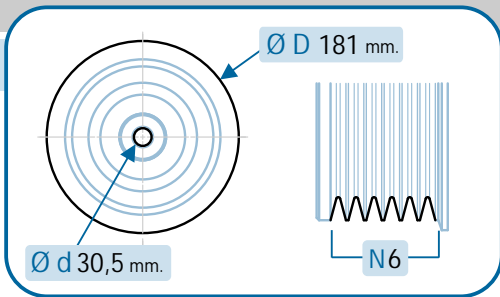

OE Productos Originales equivalentes.
ALFA/FIAT/LANCIA: 46427969, 46544615
46742884, 55184474, 55187707, 55215574
60815929, 71747796

ALFA ROMEO

Icono	Icono	C.V.	Icono	Icono	Icono	Icono	C.V.	Icono	Icono
156	2.4JTD	136	AR32501	09/97 > 10/00	166	2.4JTD	150	841C000	04/02 > 06/07
156	2.4JTD (932B1)	140	AR32501	09/97 > 10/00	166	2.4JTD	175	841G000	10/03 > 06/07
156	2.4JTD (932A1B)	150	839A6000	03/02 > 09/05	166	2.4JTD	175	841H000	10/03 > 06/07
156	2.4JTD (932AXC)	175	841C000	03/02 > 09/05	Brera	2.4JTDM 20V	200	939A3000	01/06 >
159	2.4JTDM	200	93A3000	10/05 > 11/11	Brera	2.4JTDM 20V	210	939A9000	05/07 >
159	2.4JTDM	200	93A3000	03/06 > 11/11	Spider	2.4JTDM	200	939A3000	04/07 >
166	2.4JTD (936A2A)	136	AR34202	09/98 > 10/00	Spider	2.4JTDM	210	939A3000	03/08 >
166	2.4JTD (936A2B)	140	839A6000	10/00 > 06/07					

FIAT

Icono	Icono	C.V.	Icono	Icono	Icono	Icono	C.V.	Icono	Icono
Croma	2.4JTD Multijet	200	939A3000	06/05 >	Marea	2.4JTD	130	185A6000	04/99 > 05/02
Marea	2.4TD	125	18A2000	09/96 > 04/99	Marea	2.4JTD	130	839A5000	04/99 > 05/02