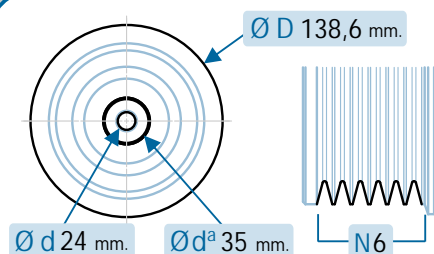

TOYOTA

Car	Gears	C.V.	Gears	Calendar	Car	Gears	C.V.	Gears	Calendar
Auris	2.0D-4D	126	1ADFTV	03/07 >	Corolla	2.2D-4D	136	2ADFTV	10/05 > 03/09
Auris	2.2D	177	2ADFHV	03/07 >	Corolla	2.2D-4D	177	2ADFHV	10/05 > 03/09
Avensis	2.0D-4D	126	1ADFTV	03/06 > 11/08	RAV 4 III	2.2D-4D 4WD	136	2ADFTV	03/06 >
Avensis	2.2D-4D	150	2ADFTV	10/05 > 11/08	RAV 4 III	2.2D-CAT 4WD	177	2ADFHV	03/06 >
Avensis	2.2D-CAT	177	2ADFHV	07/05 > 11/08					

175