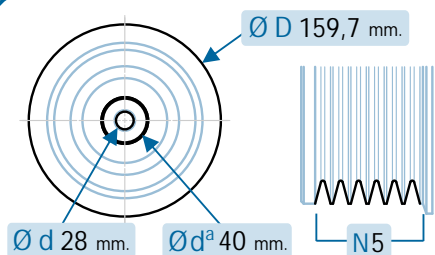

155

17-1155

OE Productos Originales equivalentes.
MERCEDES: 6400300503

MERCEDES

Car	Gears	C.V.	Part	Ref	Car	Gears	C.V.	Part	Ref
Clase A	A160CDI	82	OM640942	09/04 > 06/12	Clase B	B180CDI	109	OM640940	03/05 > 11/11
Clase A	A180CDI	109	OM640940	09/04 > 06/12	Clase B	B200CDI	140	OM640941	03/05 > 11/11
Clase A	A200CDI	140	OM640941	09/04 > 06/12					

156

x 1u.

17-1156 SET

17-1156/SET

OE Productos Originales equivalentes.
MERCEDES: 6110301003, 6110301403

MERCEDES

Car	Gears	C.V.	Part	Ref	Car	Gears	C.V.	Part	Ref
Clase C	200CDI	102	OM611960	03/98 > 05/00	Sprinter 2-T Bus	211CDI	109	OM611981	04/00 > 05/06
Clase C	220CDI	125	OM611960	09/97 > 05/00	Sprinter 2-T Bus	213CDI	129	OM611981	04/00 > 05/06
Clase V	200CDI	102	OM611980	03/99 > 07/03	Sprinter 3-T	308CDI	82	OM611987	04/00 > 05/06
Clase V	220CDI	122	OM611980	03/99 > 07/03	Sprinter 3-T	311CDI	109	OM611981	04/00 > 05/06
Viano	2.0CDI	109	OM646982	09/03 >	Sprinter 3-T	311CDI 4x4	109	OM611981	08/02 > 05/06
Viano	2.2CDI	150	OM646982	09/03 >	Sprinter 3-T	313CDI 4x4	129	OM611981	08/02 > 05/06
Vito	2.2CDI	122	OM611980	03/99 > 07/03	Sprinter 4-T	408CDI	82	OM611987	04/00 > 05/06
Vito	111CDI	109	OM646982	09/03 >	Sprinter 4-T	411CDI	109	OM611981	04/00 > 05/06
Vito	115CDI	150	OM646982	09/03 >	Sprinter 4-T	411CDI 4x4	109	OM611981	04/00 > 05/06
Sprinter 2-T Bus	208CDI	82	OM611987	04/00 > 05/06	Sprinter 4-T	413CDI	129	OM611981	04/00 > 05/06