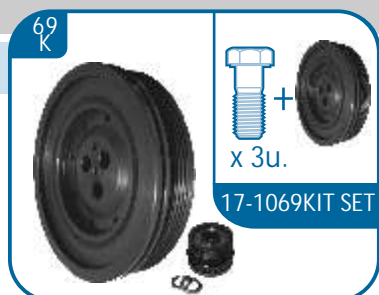

17-1068

RENAULT

		C.V.					C.V.		
Espace IV	2.0	136	F4R792	11/02 >	Laguna II	2.0 16V	135	F4R715	08/02 >
Espace IV	2.0	170	F4R896	04/05 >	Laguna II	2.0 16V	170	F4R786	01/05 >
Espace IV	2.0 TURBO	163	F4R794	11/02 >	Mégane II	2.0	135	F4R770	09/03 >
Espace IV	2.0 TURBO	163	F4R795	11/02 >	Mégane II	2.0 Sport	224	F4R774	05/04 >
Espace IV	2.0 TURBO	163	F4R796	11/02 >	Mégane II	2.0 16V	135	F4R770	11/02 >
Laguna II	2.0 16V	135	F4R712	08/02 >	Mégane II	2.0 16V TURBO	163	F4R776	05/04 >
Laguna II	2.0 16V	135	F4R713	08/02 >	Vel Satis	2.0 16V TURBO	170	F4R766	04/04 >
Laguna II	2.0 16V	135	F4R714	08/02 >					

17-1069 KIT /SET

OE Productos Originales equivalentes.
FORD: 1124891, 1151394, 1226637, 1226638
1329203, 1349993, 1351731, 1594853
9641548980, 1S7Q6B319AC, 1S7Q6B319BA
1S7Q6B319BB, 4C1Q6B319DB, 4C1Q6B319DA
4C1Q6B319C1A, 1329205

KIT compuesto por polea de cigüeñal Ref. 17-1069 más polea de alternador

FORD

		C.V.					C.V.		
Mondeo III	2.0 16V DI	90	D5BA	11/00 > 08/07	Mondeo III	2.0TDCI 16V	115	HJBB	11/00 > 08/07
Mondeo III	2.0TDCI 16V	90	D5BA	11/00 > 08/07	Mondeo III	2.0TDDI 16V	115	HJBB	11/00 > 08/07
Mondeo III	2.0TDDI 16V	90	D5BA	11/00 > 08/07	Mondeo III	2.0TDCI 16V	115	HJBC	11/00 > 08/07
Mondeo III	2.0DI 16V	90	SDBA	11/00 > 08/07	Mondeo III	2.0TDDI 16V	115	HJBC	11/00 > 08/07
Mondeo III	2.0TDCI 16V	90	SDBA	11/00 > 08/07	Mondeo III	2.0TDCI	130	FMBA	10/01 > 08/07
Mondeo III	2.0TDDI 16V	90	SDBA	11/00 > 08/07	Mondeo III	2.0TDCI	130	N7BA	10/01 > 08/07
Mondeo III	2.0TDCI 16V	115	D6BA	11/00 > 08/07	Mondeo III	2.2TDCI	155	QJBA	09/04 > 08/07
Mondeo III	2.0TDDI 16V	115	D6BA	11/00 > 08/07	Mondeo III	2.2TDCI	155	QJBB	09/04 > 08/07
Mondeo III	2.0TDCI 16V	115	HJBA	11/00 > 08/07	Transit	2.0DI	100	ABFA	08/00 > 05/06
Mondeo III	2.0TDDI 16V	115	HJBA	11/00 > 08/07	Transit	2.0TDCI	125	FIFA	08/02 > 05/06