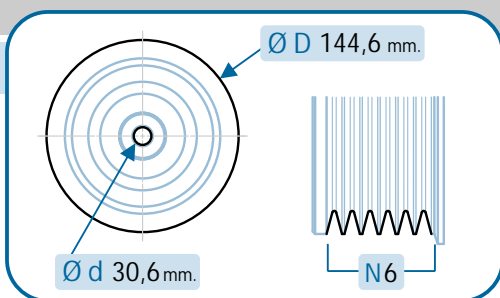

LANCIA

		C.V.					C.V.		
Y	1.2	60		03/96 > 09/03	Y	1.2 16V	86		04/97 > 09/03
Y	1.2 16V	80		10/00 > 09/03					

214