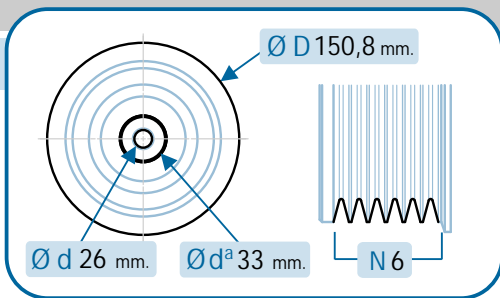

17-1083/SET

OE Productos Originales equivalentes.
DACIA/RENAULT: 8200477938, 123033245R
NISSAN: 1230300QAY

DACIA

		C.V.					C.V.		
Logan (LS)	1.5DCI	86	K9K796	09/07 >	Logan (LS)	1.6 16V	105	K4M690	02/06 >

NISSAN

		C.V.					C.V.		
Almera II	1.5DCI	82	K9K722	01/03 >	Micra II	1.2 16V	80	CG12DE	01/03 > 06/10
Micra II	1.0 16V	65	CG10DE	01/03 > 06/10	Micra II	1.2 16V	80	CR12DE	01/03 > 06/10
Micra II	1.2 16V	65	CG12DE	01/03 > 06/10	Micra III	1.5DCI	65	K9K704	01/03 > 06/10
Micra II	1.2 16V	65	CR12DE	01/03 > 06/10					

RENAULT

		C.V.					C.V.		
Clio III	1.5DCI	86	K9K766	06/05 >	Mégane II	1.4 16V	98	K4J730	11/02 >
Gran Kangoo	1.5DCI	68	K9K800	02/08 >	Mégane II	1.5DCI	86	K9K724	05/05 >
Grand Modus	1.5DCI	86	K4M760	12/04 >	Modus	1.5DCI	86	K4M760	12/04 >
Grand Modus	1.6	88	K4M794	12/04 >	Modus	1.6	88	K4M794	12/04 >
Grand Modus	1.4	98	K4J770	12/04 >	Modus	1.4	98	K4J770	12/04 >
Grand Modus	1.6	112	K4M790	12/04 >	Modus	1.6	112	K4M790	12/04 >
Grand Modus	1.6	112	K9K800	12/04 >	Modus	1.6	112	K9K800	12/04 >
Kangoo	1.5DCI	68	K9K800	02/08 >	Twingo	1.5DCI	64	K9K740	03/07 >

17-1084/SET

OE Productos Originales equivalentes.
CITROËN/PEUGEOT: 0515.T1, 9677608180, 9806722380
FIAT: 9659920080
FORD: 1387095, 1731716, 6C1Q6B319CC, 6C1Q6B319CA, 6C1Q6B319CB

CITROËN

		C.V.					C.V.		
Jumper	2.2HDI	120	4HU(P22DTE)	04/06 >