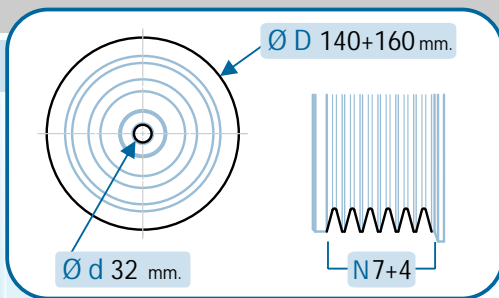

CHEVROLET

		C.V.					C.V.		
Daewoo Matiz	0.8	52	F8CV	09/98 >	Spark	0.8	50	F8CV (Lq2)	05/05 >
Matiz (M200,M250)	0.8	52	F8CV	03/05 >					

17-1111

OE Productos Originales equivalentes.
FIAT: 55182506

FIAT

		C.V.					C.V.		
Doblo	1.3D Multijet	75	199A2000	10/05 >	Fiorino	1.3D Multijet	75	199A9000	02/08 >
Doblo	1.3D Multijet	84	223A9000	10/05 >	Linea	1.3D Multijet	90	199A3000	06/07 >
Doblo	1.3JTD 16V	70	188A8000	05/04 >	Strada	1.3D Multijet	85	223A9000	05/06 >