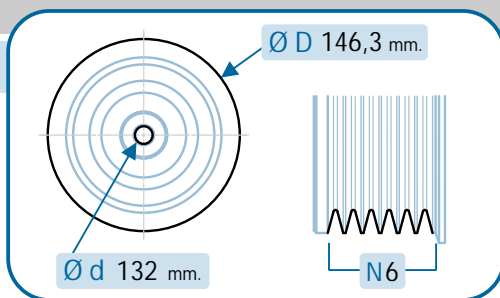

17-1159

OE Productos Originales equivalentes.
MERCEDES: 6110300303, 6110301703
6120300003, 6470300103

MERCEDES

		C.V.					C.V.		
Clase C	C200CDI	116	OM611962	09/00 > 02/07	Clase E	E220CDI	125	OM611961	06/98 > 07/99
Clase C	C200CDI	122	OM646962	04/03 > 02/07	Clase E	E220CDI	143	OM611961	07/99 > 03/02
Clase C	C220CDI	143	OM611962	03/01 > 05/08	Clase E	E220CDI	150	OM646961	03/02 > 12/08
Clase C	C220CDI	150	OM646963	02/04 > 02/07	Clase E	E270CDI	170	OM612961	07/99 > 03/02
Clase C	C270CDI	170	OM612962	12/00 > 02/07	Clase E	E270CDI	177	OM647961	03/02 > 12/08
CLK	220CDI	150	OM646966	01/05 > 05/09	Clase M	ML270CDI	163	OM612963	12/99 > 06/05
CLK	270CDI	170	OM612962	10/02 > 05/09	Sprinter 2-T	216CDI	156	OM612981	04/00 > 05/06
CLK	270CDI	170	OM612967	10/02 > 05/09	Sprinter 3-T	316CDI	156	OM612981	04/00 > 05/06
Clase E	E200CDI	102	OM611961	06/98 > 03/02	Sprinter 3-T	316CDI 4x4	156	OM612981	08/02 > 05/06
Clase E	E200CDI	102	OM646951	07/02 > 12/08	Sprinter 4-T	416CDI	156	OM612981	04/00 > 05/06
Clase E	E200CDI	116	OM611961	07/99 > 03/02	Sprinter 4-T	416CDI 4x4	156	OM612981	04/00 > 05/06
Clase E	E200CDI	122	OM646951	07/02 > 12/08	Sprinter 5-T	616CDI	156	OM612981	04/01 > 05/06