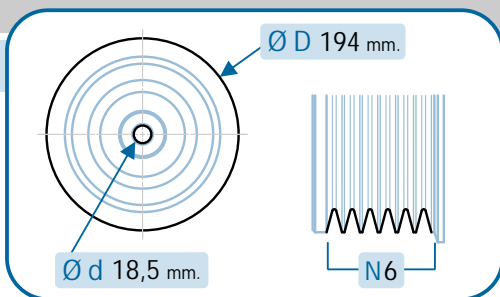

BMW

		C.V.					C.V.		
1 (E81)	123D	204	N47D20B	03/07 > 09/12	1 (E88) Cabriolet	123D	204	N47D20B	09/08 >
1 (E81)	123D	204	N47D20D	03/07 > 09/12	X1 (E84)	23D xDrive	204	N47SD20D	10/09 >
1 (E82) Coupé	123D	204	N47D20B	10/07 >