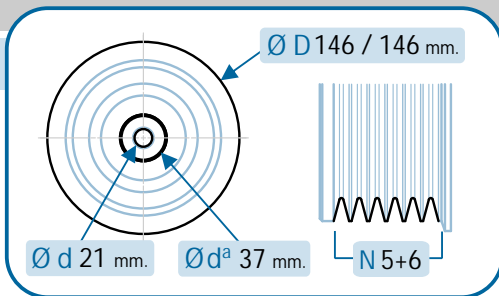

89

17-1089

OE Productos Originales equivalentes.
CITROËN/PEUGEOT: 0515.T4, 0515N9, 0515N5, 0515P3
FIAT: 500332293, 504099920, 99462683

CITROËN

Car	Motor	C.V.	Part	Ref
Jumper	2.8HDI	128	814043S	09/00 > 04/02
Jumper	2.8HDI 4x4	128	814043S	09/00 > 04/02

Car	Motor	C.V.	Part	Ref
Jumper	2.8HDI	146	814043N	05/04 >

FIAT

Car	Motor	C.V.	Part	Ref
Ducato	2.8D	87	814063	02/98 > 04/02
Ducato	2.8JTD	128	814043S	11/00 > 04/02

Car	Motor	C.V.	Part	Ref
Ducato	2.8JTD 4x4	128	814043S	11/00 > 04/02

PEUGEOT

Car	Motor	C.V.	Part	Ref
Boxer	2.8HDI	128	814043S	09/00 > 04/02
Boxer	2.8HDI 4x4	128	814043S	09/00 > 04/02

Car	Motor	C.V.	Part	Ref
Boxer	2.8HDI	146	814043N	04/04 >

90

17-1090

OE Productos Originales equivalentes.
AUDI/SEAT/SKODA/VW: 06F105243H
06F105243J, 06F105243

AUDI

Car	Motor	C.V.	Part	Ref
A3	2.0TFSI	200	AXX	09/04 >
A3	2.0TFSI	200	BWA	09/04 >
A3	2.0TFSI	200	CAWB	09/04 >
A3	2.0TFSI	200	CCZA	09/04 >
A3	2.0TFSI quattro	200	AXX	09/04 >
A3	2.0TFSI quattro	200	BWA	09/04 >
A3	2.0TFSI quattro	200	CAWB	09/04 >
A3	2.0TFSI quattro	200	CCZA	09/04 >
A3	S3	265	BHZ	11/06 >
A3	S3	265	CDLA	11/06 >

Car	Motor	C.V.	Part	Ref
A3	S3 quattro	265	BHZ	11/06 >
A3	S3 quattro	265	CDLA	11/06 >
A4	2.0TFSI	170	BPJ	10/06 > 06/08
A4	2.0TFSI	170	BYK	10/06 > 06/08
A4	2.0TFSI	200	BGB	11/04 > 06/08
A4	2.0TFSI quattro	200	BWE	11/04 > 06/08
A4	2.0TFSI	220	BUL	06/05 > 06/08
A4	2.0TFSI quattro	220	BUL	06/05 > 06/08
A6	2.0TFSI	200	BPJ	01/06 > 03/09
TT	2.0TFSI	200	BWA	08/06 > 06/10