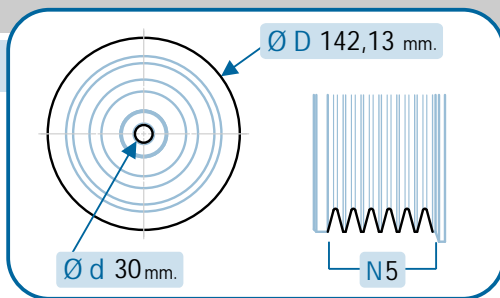

17-1048/SET

OE Productos Originales equivalentes.
CITROËN/PEUGEOT: 0515.F8

CITROËN

		C.V.		
XM	2.1D 12V	85	XUD11A	05/89 > 06/94

		C.V.		

PEUGEOT

		C.V.		
605	2.1D		XUD11	> 94

		C.V.		
605	TD 12V		XUD11	> 94