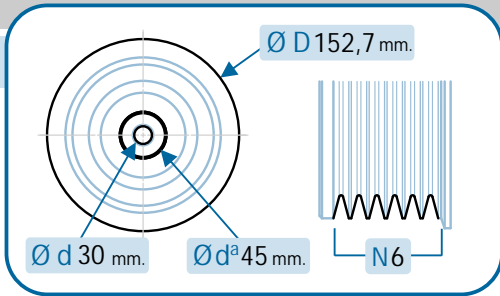

53

17-1053

OE Productos Originales equivalentes.
CITROËN/FIAT/PEUGEOT: 0515.H7

CITROËN

Car	Gears	C.V.	Gears	Calendar	Car	Gears	C.V.	Gears	Calendar
Jumper (230P)	1.9D	69	D9B(XUD9A/U)	01/99 > 04/02	Jumper (230L)	1.9TD	90	DHX(XUD9TF/BTF)	03/94 > 04/02
Jumper (230P)	1.9TD	90	D8C(XUD9UTF)	08/94 > 04/02	Jumper (230L)	1.9TD	92	XUD9TEF	03/94 > 04/02
Jumper (230P)	1.9TD	92	XUD9TEF	02/94 > 04/02	Jumper (230)	1.9TD	92	D8C(XUD9UTF)	03/94 > 04/02
Jumper (230P)	1.9TD 4X4	92	D8C(XUD9UTF)	08/96 > 04/02	Jumper (230)	1.9TD	90	DHX(XUD9UTF)	03/94 > 04/02
Jumper (230L)	1.9D	68	DJY(XUD9A)	07/99 > 04/02	Jumpy (U6U)	1.9TD	92	D8C(XUD9UTF)	03/94 > 04/98
Jumper (230L)	1.9D	69	D9B(XUD9A/U)	02/94 > 04/02					

FIAT

Car	Gears	C.V.	Gears	Calendar	Car	Gears	C.V.	Gears	Calendar
Ducato (230L)	1.9D	68	169A4	04/98 > 04/02					

PEUGEOT

Car	Gears	C.V.	Gears	Calendar	Car	Gears	C.V.	Gears	Calendar
Boxer (230P)	1.9D	69	D9B(XUD9AU)	03/94 > 04/02	Boxer (230L)	1.9D	69	XUD9A	03/94 > 04/02
Boxer (230P)	1.9TD	90	XUD9TE	08/94 > 04/02	Boxer (230L)	1.9TD	90	XUD9TE	07/99 > 04/02
Boxer (230P)	1.9TD	92	D8C(XUD9UTF)	03/94 > 04/02	Boxer (230L)	1.9TD	92	XUD9TEF	03/94 > 04/02
Boxer (230P)	1.9TD 4X4	92	D8C(XUD9UTF)	07/96 > 04/02	Boxer (ZCT_)	1.9TD	90	D8C(XUD9UTF)	12/98 > 04/02
Boxer (230L)	1.9D	68	DJY(XUD9A)	07/99 > 04/02	Boxer (ZCT_)	1.9TD	92	D8C(XUD9UTF)	07/96 > 04/02