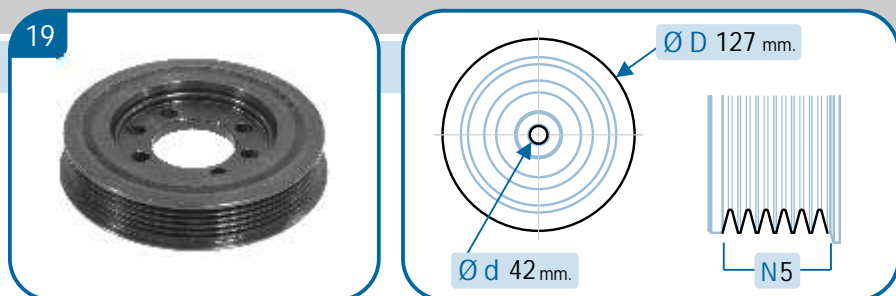

17-1018

PEUGEOT

		C.V.					C.V.		
306	2.0 16V Inyección multipunto	155	XU10J4	93 >	806	2.0 16V		XU10J4	10/98 > 02/03
405	2.0 16V	152	XU10J4	08/92 > 12/95					

17-1019

OE Productos Originales equivalentes.
CITROËN/PEUGEOT: 0515.E9