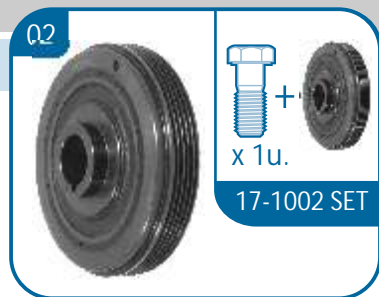

17-1002/SET

OE Productos Originales equivalentes.
CITROËN/PEUGEOT: 0515.K9
SUZUKI: 126108ACCO

CITROËN

Car	Motor	C.V.	Part	Year
BX	1.8D	60	XUD7	09/85 > 09/93
BX	1.8D	60	XUD7TE	09/85 > 09/93
BX	1.8TRD	60	XUD7	09/85 > 09/93
BX	1.8TRD	60	XUD7TE	09/85 > 09/93
BX	1.9D	64	XUD9	09/83 > 02/93
BX	1.9D	64	XUD9Y	09/83 > 02/93
BX	1.9D	69	XUD9A	09/83 > 02/93

Car	Motor	C.V.	Part	Year
BX	1.9D	69	XUD9U	09/83 > 02/93
C15	1.8D	60	XUD7	07/86 > 12/00
C25	1.9D	69	XUD9A	07/87 > 02/94
C25	1.9D	69	XUD9U	07/87 > 02/94
Evasion	1.9TD	68	XUD9T	09/94 > 12/95
Xantia	1.9D	68	XUD9	09/94 > 12/95