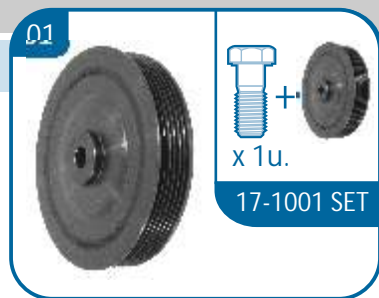

17-1001/SET

OE Productos Originales equivalentes.
RENAULT: 7700112999, 7700724249
7700864763, 8200386445, 8200545437

RENAULT

Car	Motor	C.V.	Part	Year
19 I	1.9D	64	F8Q702	09/88 > 04/92
19 I	1.9D	64	F8Q742	09/88 > 04/92
19 II	1.9TD	92	F8Q740	03/92 > 12/95
21	1.9D	64	F8Q	08/89 > 10/93
Clio I	1.9D	64	F8Q730	01/91 > 08/98
Clio I	1.9D	64	F8Q732	01/91 > 08/98
Clio II	1.9D	64	F8Q630	10/98 > 05/05
Kangoo	1.9D	54	F8Q630	08/97 >
Kangoo	1.9D	64	F8Q632	08/97 >

Car	Motor	C.V.	Part	Year
Kangoo	1.9D	64	F8Q662	08/97 >
Mégane I	1.9D	64	F8Q620	01/96 > 05/03
Mégane I	1.9D	64	F8Q622	01/96 > 05/03
Mégane I	1.9D	64	F8Q624	01/96 > 05/03
Mégane I	1.9D	64	F8Q790	01/96 > 05/03
Mégane I	1.9DT	90	F8Q784	01/96 > 10/02
Mégane I	1.9DT	90	F8Q786	01/96 > 10/02
Super 5	1.6D			82 > 88
Trafic I	1.9D		F8Q	86 > 01