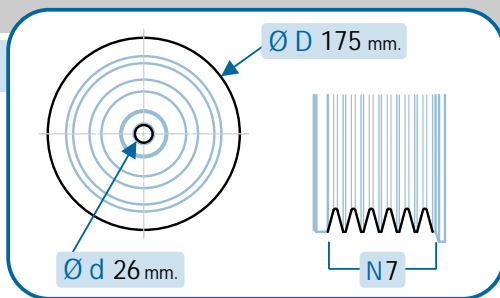

158

17-1158

OE Productos Originales equivalentes.
MERCEDES: 2710300003

MERCEDES

		C.V.					C.V.		
Clase C	C160	122	M271921	05/02 > 05/08	Clase C	C200	184	M271950	01/07 >
Clase C	C180	143	M271946	05/02 > 02/07	CLK	200	163	M271940	09/02 > 05/09
Clase C	C200	163	M271940	05/02 > 02/07	CLK	200CGI	170	M271942	07/03 > 05/09
Clase C	C200CGI	170	M271942	07/03 > 02/07	Clase E	E200	163	M271941	11/02 > 12/08
Clase C	C230	192	M271948	02/04 > 02/07	Clase E	E200CGI	170	M271946	11/02 > 12/08
Clase C	C180	156	M271952	01/07 >	Clase E	E200T	163	M271941	03/03 > 07/09

159