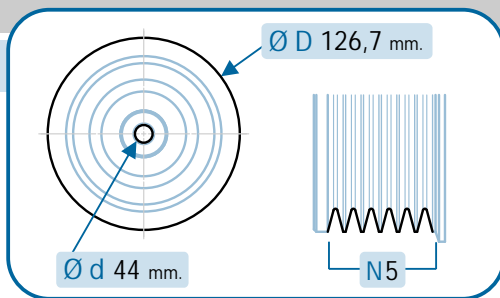

17-1131/SET

OE Productos Originales equivalentes.
CITROËN/PEUGEOT: 0515.H0, 0515.L2
9630873480

CITROËN

		C.V.					C.V.		
AX	1.4	60	KAY(TU3CP)	12/86 > 12/88	Saxo	1.1X	54	HDZ(TU1M)	05/96 > 09/03
AX	1.4	67	K1F	06/88 > 12/89	Saxo	1.1SX	54	HDZ(TU1M)	05/96 > 09/03
AX	1.4	75	KDX(TU3M/Z)	04/87 > 04/97	Saxo	1.1SX	60	HFX(TU1JP)	05/96 > 09/03
AX	1.4	75	KDY(TU3FM)	04/87 > 04/97	Saxo	1.1SX	60	HDZ(TU1M)	05/96 > 09/03
AX	1.4	75	KDY(TU3M)	04/87 > 04/97	Saxo	1.1X	60	HFX(TU1JP)	05/96 > 09/03
AX	1.4	75	KDZ(TU3M/Z)	04/87 > 04/97	Saxo	1.1X	60	HDZ(TU1M)	05/96 > 09/03
AX	1.4 4X4	75	KDX(TU3M/Z)	08/91 > 12/96	Saxo	1.4VTS	75	KFW(TU3JP)	05/96 > 06/03
AX	1.4 4X4	75	KDY(TU3FM)	08/91 > 12/96	Saxo	1.4VTS	75	KFX(TU3JP)	05/96 > 06/03
AX	1.4 4X4	75	KDY(TU3M)	08/91 > 12/96	Saxo	1.6VTL	88	NFZ(TU5JP)	05/96 > 06/03
AX	1.4 4X4	75	KDZ(TU3M/Z)	08/91 > 12/96	Saxo	1.6VTR	88	NFZ(TU5JP)	05/96 > 06/03
AX	1.4	85	K2A	01/88 > 12/92	Xsara	1.4	75	KFX(TU3JP)	04/97 > 03/05
AX	1.4	85	K2B	01/88 > 12/92	Xsara	1.4	75	KFW(TU3JP)	04/97 > 03/05
AX	1.4GTI	90	KFY(TU3FJ2)	08/91 > 12/96	Xsara	1.6	88	NFZ(TU5JP)	04/97 > 09/00
AX	1.4GTI	94	KFZ(TU3FJ2)	06/91 > 12/96	ZX	1.1	60	HDZ(TU1M)	03/91 > 06/97
AX	1.4GTI	100	KFZ(TU3FJ2)	06/91 > 12/92	ZX	1.4	75	KDZ(TU3M/Z)	03/91 > 06/97
Berlingo	1.1i	60	HDZ(TU1M)	07/96 >	ZX	1.4i	75	KFX(TU3JP)	03/91 > 06/97
Berlingo	1.1i	60	HFX(TU1JP)	07/96 >	ZX	1.4i	75	KDZ(TU3M/Z)	03/91 > 06/97
Berlingo	1.4i	75	KFW(TU3JP)	07/96 >	ZX	1.4i	75	KDX(TU3M/Z)	03/91 > 06/97
Berlingo	1.4i	75	KFX(TU3JP)	07/96 >					

PEUGEOT

		C.V.					C.V.		
106 I	1.0	45	CDY(TU9M)	09/91 > 04/96	106 II	1.1i	60	HDZ(TU1M)	05/96 >
106 I	1.0	45	TU9	09/91 > 04/96	106 II	1.1i	60	HFX(TU1JP)	05/96 >
106 I	1.1	60	HDZ(TU1M)	09/91 > 04/96	106 II	1.4i	75	KFW(TU3JP)	05/96 >
106 I	1.3	98	TU2J2	10/93 > 04/96	106 II	1.4i	75	KFX(TU3JP)	05/96 >
106 I	1.4	69	K5A(TU3)	08/97 > 03/96	106 II	1.6i	89	NFZ(TU5JP)	05/96 >
106 I	1.4	75	KDX(TU3MC)	08/91 > 03/96	306	1.1	60	HDZ(TU1M)	06/94 > 05/01
106 I	1.4	75	KDY(TU3M)	08/91 > 03/96	306	1.4SL	75	KDX(TU3MC)	06/94 > 05/01
106 I	1.4	94	KFZ(TU3J2/Z)	09/91 > 04/96	306	1.4SL	75	KFW(TU3JP)	06/94 > 05/01
106 I	1.6	88	NFZ(TU5JP)	06/93 > 04/96	306	1.4SL	75	KFX(TU3JP)	06/94 > 05/01
106 II	1.0i	45	CDY(TU9M)	05/96 >	306	1.6SR	89	NFZ(TU5JP)	06/94 > 10/00