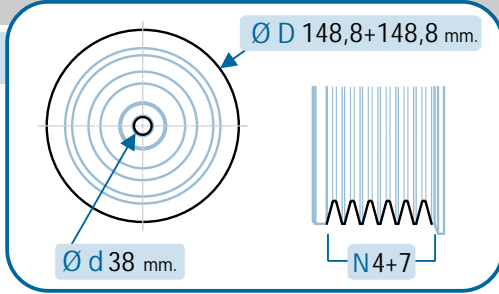

17-1146 /SET

OE Productos Originales equivalentes.
BMW: 11237567055

KIT compuesto por polea de cigüeñal Ref. 17-1146 más polea de alternador

BMW

		C.V.					C.V.		
X5 (E70)	4.8i	355	N62B48B	02/07 > 09/08