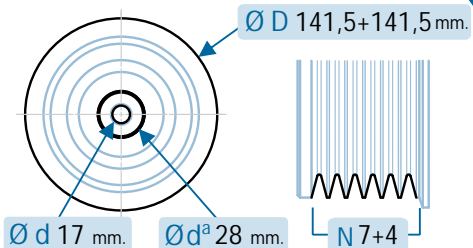

17-1145

OE Productos Originales equivalentes.
BMW: 11237561312

BMW

		C.V.					C.V.		
X5 (E70)	3.0SI	272	N52B30	02/07 > 09/08	X5 (E70)	3.0SI	272	N52B30A	02/07 > 09/08