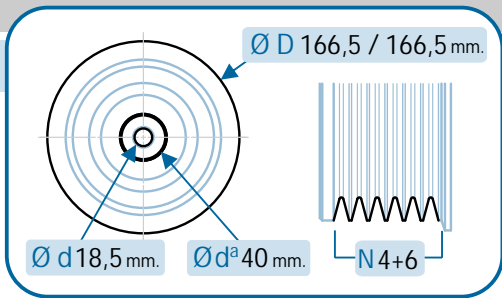

17-1034 KIT B/SET

OE Productos Originales equivalentes.
BMW: 11237801977, 11237805696
11237787304, 11237790921, 11237793882

KIT compuesto por polea de cigüeñal Ref. 17-1034 más polea de alternador

BMW

		C.V.					C.V.		
Serie 3 (E46)	318D	115	M47N	03/03 > 02/05	Serie 3 (E46)	320D	150	M47N	09/01 > 02/05
Serie 3 (E46)	318D	116	M47N	09/01 > 02/05	Serie 3 (E46)	320CD	150	M47N	11/03 > 07/06
Serie 3 (E46)	318TD	150	M47N	09/01 > 02/05	X3 (E83)	2.0D	150	M47N2	10/04 >
Serie 3 (E46)	320D	136	M47N	04/98 > 09/01					

17-1035 KIT /SET

OE Productos Originales equivalentes.
BMW: 11232247886, 11232247890