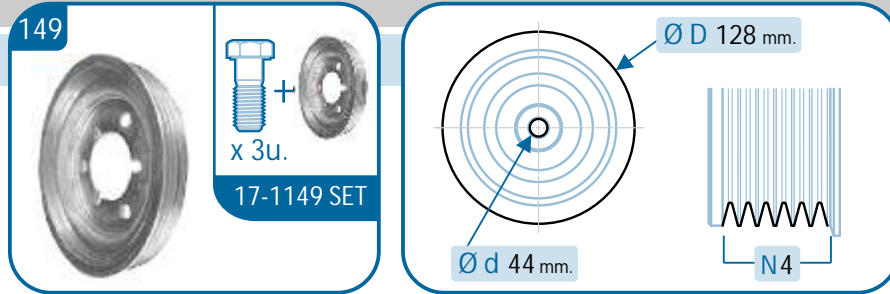

17-1148/SET

PEUGEOT

		C.V.					C.V.		
605	2.1D 12V	82	P9A(XUD11A)	06/89 > 07/95	605	2.1TD 12V	109	PHZ(XUD11ATE)	06/89 > 09/99

149

17-1149/SET

OE Productos Originales equivalentes.
CITROËN/PEUGEOT: 0515.L4, 0515.L5, 0515.H2

CITROËN

		C.V.					C.V.		
Berlingo	1.1i	60	HDZ(TU1M)	07/96 >	Xsara	1.6i	88	NFZ(TU5JP)	04/97 > 09/00
Berlingo	1.1i	60	HFX(TU1JP)	07/96 >	ZX	1.1	60	HDZ(TU1M)	03/91 > 06/97
Berlingo	1.4i	75	KFW(TU3JP)	07/96 >	ZX	1.4	75	KDZ(TU3M/Z)	03/91 > 06/97
Berlingo	1.4i	75	KFX(TU3JP)	07/96 >	ZX	1.4i	75	KDX(TU3M/Z)	03/91 > 06/97
Berlingo	1.6 16V	109	NFU(TU5JP4)	10/00 >	ZX	1.4i	75	KDZ(TU3M/Z)	03/91 > 06/97
Xsara	1.4i	75	KFW(TU3JP)	04/97 > 03/05	ZX	1.4i	75	KFX(TU3JP)	03/91 > 06/97
Xsara	1.4i	75	KFX(TU3JP)	04/97 > 03/05					

PEUGEOT

		C.V.					C.V.		
205 I	1.1CJ	60	HDZ(TU1M)	10/89 > 12/94	205 II	1.4	84	K2B(TU3S)	06/87 > 12/89
205 I	1.4CJ	67	K1D(TU3A)	03/89 > 12/94	306	1.1	60	HDZ(TU1M)	05/93 > 05/01
205 I	1.4CJ	75	KAY(TU3CP)	05/91 > 12/94	306	1.4	75	KDX(TU3MC)	05/93 > 05/01
205 II	1.0	45	TU9	10/87 > 09/98	306	1.4	75	KFW(TU3JP)	05/93 > 05/01
205 II	1.1	54	H1B(TU1)	10/87 > 10/90	306	1.4	75	KFX(TU3JP)	05/93 > 05/01
205 II	1.1	60	HDZ(TU1M)	07/89 > 09/98	306	1.6SR	89	NFZ(TU5JP)	06/94 > 10/00
205 II	1.4	60	KAY(TU3CP)	08/87 > 09/93	Partner	1.4	75	KFW(TU3JP)	06/96 >
205 II	1.4	67	K1D(TU3A)	10/87 > 10/90	Partner	1.4	75	KFX(TU3JP)	06/96 >
205 II	1.4	75	KDY(TU3M)	07/88 > 09/98	Partner	1.4	75	TU32	06/96 >
205 II	1.4	75	KDZ(TU3M)	07/88 > 09/98	Partner	1.6 16V	109	NFU(TU5JP4)	07/01 >
205 II	1.4	75	KFX(TU3JP)	07/88 > 09/98