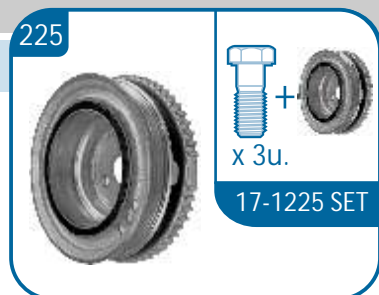

17-1224/SET

OE Productos Originales equivalentes.
FIAT/LANCIA: 55202555, 55205471

FIAT

		C.V.		
Panda	1.1	54	187A1000	01/07 >
Panda	1.2	60	188A4000	04/09 >

		C.V.		
Punto	1.2	60	188A4000	09/03 >

LANCIA

		C.V.		
Ypsilon	1.2	60	188A4000	10/03 > 12/11

		C.V.		

17-1225/SET

OE Productos Originales equivalentes.
FIAT/LANCIA: 46548453, 46776095, 46791866
55181186

FIAT

		C.V.		
Panda	1.1	54	187A1000	09/03 >
Panda	1.2	60	188A4000	09/03 >

		C.V.		
Punto	1.2	60	188A4000	09/99 >

LANCIA

		C.V.		
Ypsilon	1.2	60	188A4000	03/96 > 09/03

		C.V.		
Ypsilon	1.2	60	840A3000	03/96 > 09/03