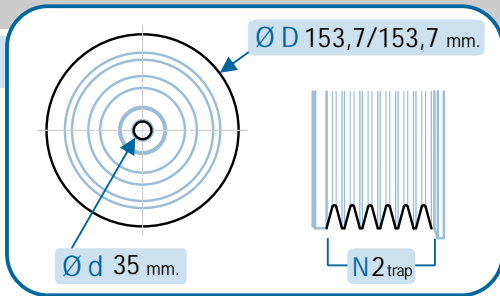

17-1101

OE Productos Originales equivalentes.
MITSUBISHI: MD374223

MITSUBISHI

		C.V.					C.V.		
L 200	2.5D	75	4D56	06/96 > 12/07	Pajero Sport	2.5TD	99	4D56T	11/98 >
L 200	2.5TD	115	4D56T	11/92 > 08/96	Pajero Sport	2.5TD	115	4D56T	07/02 >
Pajero II	2.5TD 4x4	99	4D56TD	12/90 > 10/99	Pajero Sport	2.5TD	133	4D56T	08/03 >

17-1102/SET

OE Productos Originales equivalentes.
CITROËN/PEUGEOT: 0515.Q0, 0515.S8
SUZUKI: 1261067G03000

CITROËN

		C.V.					C.V.		
Jumper	2.0HDI	84	RHV (DW10UTD)	04/02 >	Jumper	2.2HDI	101	YHU (DW10UTD)	04/02 >

PEUGEOT

		C.V.					C.V.		
Boxer	2.0HDI	84	RHV (DW10UTD)	04/02 >	Boxer	2.2HDI	101	4HY (DW12UTD)	04/02 >

SUZUKI

		C.V.					C.V.		
Vitara	2.0HDI		Dw10		Grand Vitara	2.0HDI 16v	109	RHY	07/01 > 09/05
Grand Vitara	2.0HDI	109	RHY	07/01 > 09/05