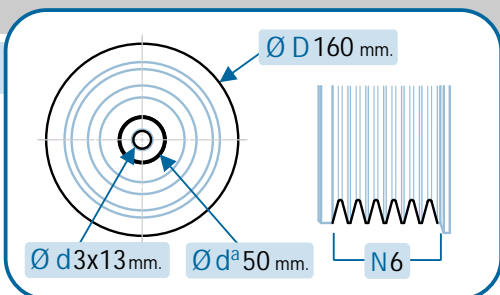

17-1068

RENAULT

		C.V.					C.V.		
Espace IV	2.0	136	F4R792	11/02 >	Laguna II	2.0 16V	135	F4R715	08/02 >
Espace IV	2.0	170	F4R896	04/05 >	Laguna II	2.0 16V	170	F4R786	01/05 >
Espace IV	2.0 TURBO	163	F4R794	11/02 >	Mégane II	2.0	135	F4R770	09/03 >
Espace IV	2.0 TURBO	163	F4R795	11/02 >	Mégane II	2.0 Sport	224	F4R774	05/04 >
Espace IV	2.0 TURBO	163	F4R796	11/02 >	Mégane II	2.0 16V	135	F4R770	11/02 >
Laguna II	2.0 16V	135	F4R712	08/02 >	Mégane II	2.0 16V TURBO	163	F4R776	05/04 >
Laguna II	2.0 16V	135	F4R713	08/02 >	Vel Satis	2.0 16V TURBO	170	F4R766	04/04 >
Laguna II	2.0 16V	135	F4R714	08/02 >					

17-1069 KIT /SET

OE Productos Originales equivalentes.
FORD: 1124891, 1151394, 1226637, 1226638
1329203, 1349993, 1351731, 1594853
9641548980, 1S7Q6B319AC, 1S7Q6B319BA
1S7Q6B319BB, 4C1Q6B319DB, 4C1Q6B319DA
4C1Q6B319C1A, 1329205

KIT compuesto por polea de cigüeñal Ref. 17-1069 más polea de alternador

FORD

		C.V.					C.V.		
Mondeo III	2.0 16V DI	90	D5BA	11/00 > 08/07	Mondeo III	2.0TDCI 16V	115	HJBB	11/00 > 08/07
Mondeo III	2.0TDCI 16V	90	D5BA	11/00 > 08/07	Mondeo III	2.0TDDI 16V	115	HJBB	11/00 > 08/07
Mondeo III	2.0TDDI 16V	90	D5BA	11/00 > 08/07	Mondeo III	2.0TDCI 16V	115	HJBC	11/00 > 08/07
Mondeo III	2.0DI 16V	90	SDBA	11/00 > 08/07	Mondeo III	2.0TDDI 16V	115	HJBC	11/00 > 08/07
Mondeo III	2.0TDCI 16V	90	SDBA	11/00 > 08/07	Mondeo III	2.0TDCI	130	FMBA	10/01 > 08/07
Mondeo III	2.0TDDI 16V	90	SDBA	11/00 > 08/07	Mondeo III	2.0TDCI	130	N7BA	10/01 > 08/07
Mondeo III	2.0TDCI 16V	115	D6BA	11/00 > 08/07	Mondeo III	2.2TDCI	155	QJBA	09/04 > 08/07
Mondeo III	2.0TDDI 16V	115	D6BA	11/00 > 08/07	Mondeo III	2.2TDCI	155	QJBB	09/04 > 08/07
Mondeo III	2.0TDCI 16V	115	HJBA	11/00 > 08/07	Transit	2.0DI	100	ABFA	08/00 > 05/06
Mondeo III	2.0TDDI 16V	115	HJBA	11/00 > 08/07	Transit	2.0TDCI	125	FIFA	08/02 > 05/06