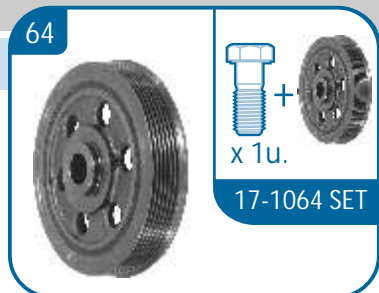

17-1063/SET

CITROËN

		C.V.					C.V.		
C3 Pluriel	1.4HDI	68	8HX(DV4TD)	04/04 >	C5	1.6HDI	109	9HY(DV6TED4)	09/04 >
C4	1.6HDI	90	9HX(DV6TED4)	11/04 >	Jumpy	1.6HDI	90	9HU(DV6TED4)	01/07 >
C4	1.6HDI	109	9HZ(DV6TED4)	11/04 >	Xsara Picasso	1.6HDI	90	M. GENERICO	09/05 >

PEUGEOT

		C.V.					C.V.		
206	1.4HDI	68	8HX(DV4TD)	09/01 >	307 SW	1.6HDI	109	9HY(DV6TED4)	02/04 >
206	1.4HDI	109	8HZ(DV4TD)	09/01 >	308	1.6HDI	90	M. GENERICO	09/07 >
206	1.6HDI	68	9HY(DV6TED4)	05/04 >	308	1.6HDI	109	9HZ(DV6TED4)	09/07 >
206	1.6HDI	109	9HZ(DV6TED4)	05/04 >	407	1.6HDI	109	9HY(DV6TED4)	05/04 >
207	1.4HDI	68	8HR(DV4TD)	02/06 >	1007	1.4HDI	109	9HZ(DV6TED4)	06/07 >
207	1.6HDI	90	9HX(DV6ATED4)	02/06 >	Expert	1.6HDI	90	9HU(DV6ATED4)	01/07 >
207	1.6HDI	109	9HY(DV6TED4)	02/06 >	Partner	1.6HDI	75	9HW(DV6ATED4)	02/06 >
307	1.6HDI	90	9HV(DV6ATED4)	04/05 >	Partner	1.6HDI	90	9HX(DV6ATED4)	02/06 >

17-1064/SET

OE Productos Originales equivalentes.
CITROËN/PEUGEOT: 0515.N8, 0515.P9
FIAT: 500312310, 500332292, 99461230

CITROËN

		C.V.					C.V.		
Jumper	2.8D	87	814063(F28D)	01/99 > 02/02	Jumper	2.8HDI 4x4	128	814043S	09/00 > 04/02
Jumper	2.8HDI	128	814043S	04/02 >	Jumper	2.8HDI	146	814043N	05/04 >

FIAT

		C.V.					C.V.		
Ducato	2.8D	87	814063	02/98 > 04/02	Ducato	2.8JTD 4x4	128	814043S	11/00 > 04/02
Ducato	2.8JTD	128	814043S	11/00 > 04/02	Ducato	2.8JTD Power	146	814043N	05/04 > 07/06

PEUGEOT

		C.V.					C.V.		
Boxer	2.8D	87	814063 (F28D)	01/99 > 02/02	Boxer	2.8HDI	146	814043N	04/04 >
Boxer	2.8HDI	128	814043S (F28DTCR)	11/00 > 04/02