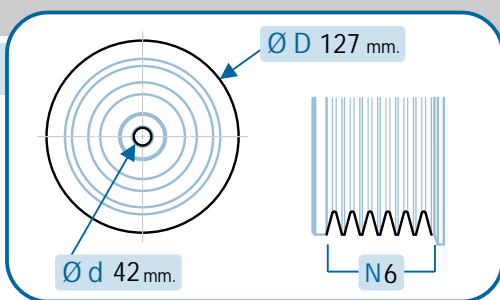

PEUGEOT

Car	Eng	C.V.	Ref	Per	Car	Eng	C.V.	Ref	Per
406	3.0i V6 24V	190	ES9J4	97 > 05	407	3.0i V6 24V	211	ES9A XFX	04 >
406	3.0i V6 24V	190	ES9J4S	97 > 05	605	3.0i V6 24V	190	ES9J4	07/97 > 06/00
406	3.0i V6 24V	208	ES9J4	97 > 05	607	3.0i V6 24V		ES9J4S XFX	00 >
406	3.0i V6 24V	208	ES9J4S	97 > 05	807	3.0i V6 24V	208	ES9J4S XFX	02 >

17-1017

NOTA: Esta referencia de polea ha sido sustituida y convalidada por la referencia 17-1077
NOTE: This reference pulley has been substituted and validated by the reference 17-1077
NOTA: Questo riferimento è stato sostituito e convalidato dal riferimento 17-1077
NOTE: Cette référence a été remplacée et validé par la référence 17-1077