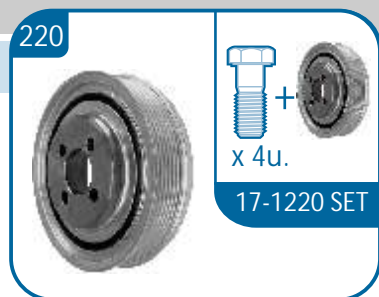

FIAT

		C.V.		
Doblo	1.9D	63	223A6000	03/01 >
Palio	1.9D	63	223A6000	03/01 >

		C.V.		
Punto	1.9DS	60	188A3000	09/99 >

220