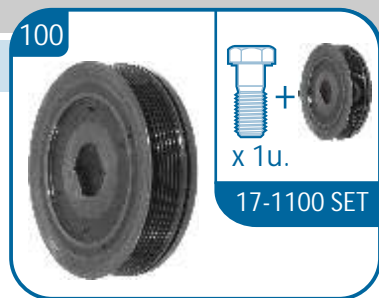

17-1100/SET

OE Productos Originales equivalentes.
RENAULT: 8200361247, 8200767762
NISSAN: 1230300Q0A

RENAULT

		C.V.					C.V.		
Espace IV	2.0DCI	131	M9R802	01/06 >	Laguna III	2.0DCI	173	M9R809	01/08 >
Espace IV	2.0DCI	150	M9R740	01/06 >	Laguna III	2.0DCI	178	M9R816	03/08 >
Espace IV	2.0DCI	150	M9R750	01/06 >	Laguna III	2.0DCI	178	M9R820	03/08 >
Espace IV	2.0DCI	173	M9R760	01/06 >	Latitude	2.0DCI	150	M9R824	02/11 >
Espace IV	2.0DCI	173	M9R761	01/06 >	Latitude	2.0DCI	173	M9R804	05/11 >
Grand Scénic II	2.0DCI	150	M9R700	09/05 >	Latitude	2.0DCI	178	M.GENERICO	02/11 >
Grand Scénic III	2.0DCI	160	M9R610	03/09 >	Mégane II	2.0DCI	150	M9R700	09/05 >
Grand Scénic III	2.0DCI	150	M9R615	02/09 >	Mégane II	2.0DCI	150	M9R722	09/05 >
Koleos	2.0DCI	150	M9R855	09/08 >	Mégane II	2.0DCI	173	M9R724	01/07 >
Koleos	2.0DCI 4x4	150	M9R855	09/08 >	Mégane III	2.0DCI	150	M9R615	10/10 >
Koleos	2.0DCI 4x4	173	M9R830	09/08 >	Scénic III	2.0DCI	150	M9R722	09/05 >
Laguna II	2.0DCI	150	M9R740	08/05 >	Mégane III	2.0DCI	160	M9R610	04/09 >
Laguna II	2.0DCI	173	M9R760	01/06 >	Scénic III	2.0DCI	150	M9R700	09/05 >
Laguna III	2.0DCI	131	M9R742	10/07 >	Scénic III	2.0DCI	150	M9R721	09/05 >
Laguna III	2.0DCI	131	M9R744	10/07 >	Trafic II	2.0DCI	90	M9R 782	08/06 >
Laguna III	2.0DCI	150	M9R802	10/07 >	Trafic II	2.0DCI	114	M9R780	08/06 >
Laguna III	2.0DCI	150	M9R805	10/07 >	Vel Satis	2.0DCI	150	M9R760	08/05 >
Laguna III	2.0DCI	173	M9R800	01/08 >	Vel Satis	2.0DCI	173	M9R760	01/06 >