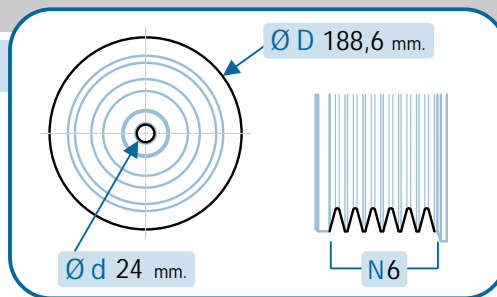

17-1097

AUDI

		C.V.					C.V.		
A4	3.2FSI quattro	265	CALA	11/07 >	A6	3.2FSI	255	AUK	05/04 > 05/09
A5	3.2FSI quattro	265	CALA	06/07 >	A6 Allroad	3.2FSI quattro	255	AUK	05/06 > 10/08
A6	2.8FSI	210	BDX	11/06 > 10/08	A7	2.8FSI	204	CHVA	02/11 >
A6	2.8FSI	190	CCDA	10/08 > 03/11	A7	2.8FSI quattro	204	CNYA	10/10 >
A6	2.8FSI quattro	190	CCDA	10/08 > 03/11	A8	2.8FSI	210	BDX	08/07 > 07/10
A6	2.8FSI quattro	210	BDX	06/07 > 10/08	A8	3.2FSI	260	BPK	06/05 > 07/10
A6	2.8FSI	220	CCEA	10/08 > 03/11	A8	3.2FSI quattro	260	BPK	06/05 > 07/10
A6	2.8FSI quattro	220	CCEA	10/08 > 03/11	Q5	3.2FSI quattro	270	CALB	11/08 >

17-1098 KIT

OE Productos Originales equivalentes.
AUDI/VW: 059105251AA, 059105251AD
059105251AF, 059105251AG, 059105251AH
059105251AJ, 059105251AQ, 059105251AR
059105251AS, 059105251AT, 059105251BB
059105251BN, 059105251BP, 059105251S
059105251BQ

AUDI

		C.V.					C.V.		
A4	2.7TDI	180	BPP	01/06 > 06/08	A6	2.7TDI quattro	190	CANC	10/08 > 03/11
A4	2.7TDI	163	BSG	11/05 > 06/08	A6	3.0TDI quattro	233	ASB	06/06 > 10/08
A4	3.0TDI quattro	233	ASB	01/06 > 06/08	A6	3.0TDI quattro	225	BMK	05/04 > 05/06
A4	3.0TDI quattro	204	BKN	11/04 > 06/08	A6	3.0TDI quattro	211	BNG	05/04 > 03/11
A4	2.7TDI	190	CAMA	11/07 >	A6	3.0TDI quattro	240	CDYA	10/08 > 03/11
A4	2.7TDI	163	CAMB	11/07 >	A6	3.0TDI quattro	240	CDYC	10/08 > 03/11
A4	3.0TDI quattro	240	CAPA	11/07 >	A6	3.0TDI	204	CLAB	11/10 >
A4	3.0TDI quattro	211	CCWB	06/08 >	A6	3.0TDI quattro	245	CKVB	03/11 >
A4 Allroad	3.0TDI quattro	240	CCWA	04/09 >	A6	3.0TDI quattro	204	CLAA	03/11 >
A5	2.7TDI	190	CAMA	06/07 >	A6 Allroad	2.7TDI quattro	180	BPP	05/06 > 10/08
A5	2.7TDI	163	CAMB	09/07 >	A6 Allroad	2.7TDI quattro	163	BSG	05/06 > 08/11
A5	2.7TDI	163	CGKB	09/07 >	A6 Allroad	2.7TDI quattro	190	CANC	10/08 > 08/11
A5	3.0TDI quattro	240	CAPA	06/07 >	A6 Allroad	3.0TDI quattro	233	ASB	05/06 > 10/08
A5	3.0TDI quattro	211	CCWB	03/08 >	A6 Allroad	3.0TDI quattro	211	BNG	05/06 > 08/11
A6	2.7TDI	180	BPP	11/04 > 10/08	A6 Allroad	3.0TDI quattro	240	CDYA	10/08 > 08/11
A6	2.7TDI	163	BSG	11/04 > 03/11	A7	3.0TDI quattro	204	CLAB	11/10 >
A6	2.7TDI	190	CANA	10/08 > 03/11	A7	3.0TDI quattro	245	CDUC	10/10 >
A6	2.7TDI quattro	180	BPP	11/04 > 10/08	A7	3.0TDI quattro	313	CGQB	11/11 >
A6	2.7TDI quattro	163	BSG	06/05 > 03/11	A7	3.0TDI quattro	204	CLAA	12/10 >