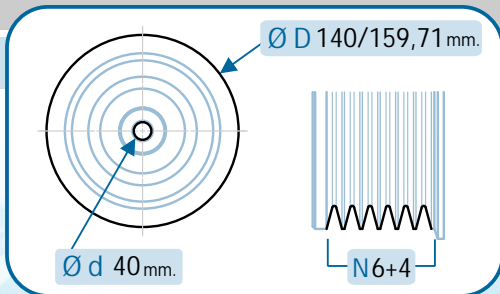

17-1084/SET

OE Productos Originales equivalentes.
 CITROËN/PEUGEOT: 0515.T1, 9677608180, 9806722380
 FIAT: 9659920080
 FORD: 1387095, 1731716, 6C1Q6B319CC, 6C1Q6B319CA, 6C1Q6B319CB

CITROËN

		C.V.					C.V.		
Jumper	2.2HDI	120	4HU(P22DTE)	04/06 >					