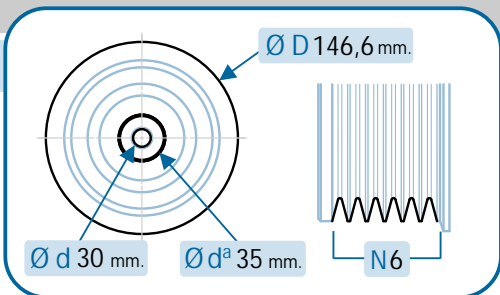

17-1048/SET

OE Productos Originales equivalentes.
CITROËN/PEUGEOT: 0515.F8

CITROËN

		C.V.		
XM	2.1D 12V	85	XUD11A	05/89 > 06/94

		C.V.		

PEUGEOT

		C.V.		
605	2.1D		XUD11	> 94

		C.V.		
605	TD 12V		XUD11	> 94