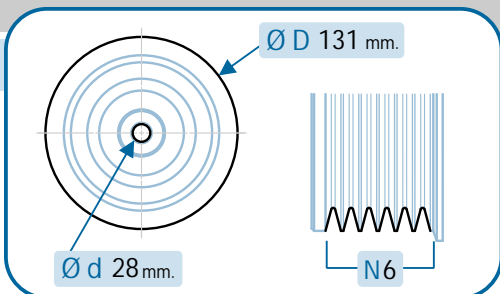

FORD

		C.V.					C.V.		
Courier	1.8D		RTJ	01/96 >	Fiesta	1.8D	60	RTJ	96 > 01
Courier	1.8D		RTK	01/96 >	Fiesta	1.8D	60	RTK	96 > 01

26