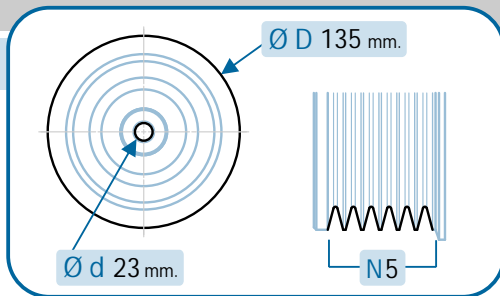

LANCIA

		C.V.					C.V.		
Ypsilon	1.2	60	188A4000	10/03 > 12/11					

17-1224/SET

OE Productos Originales equivalentes.
FIAT/LANCIA: 55202555, 55205471

FIAT

		C.V.		
Panda	1.1	54	187A1000	01/07 >
Panda	1.2	60	188A4000	04/09 >