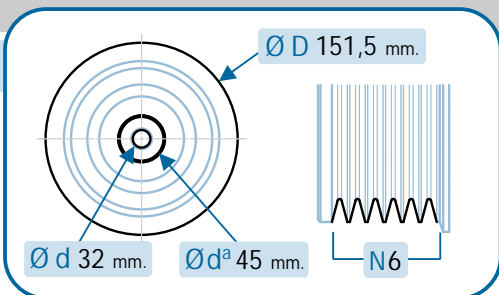

MERCEDES

		C.V.					C.V.		
Clase C	320CDI	224	OM642910	01/05 > 02/07	Clase E	280CDI 4-matic	190	OM642921	03/05 > 12/08
CLK	320CDI	224	OM642910	01/05 > 05/09	Clase E	320CDI	224	OM642920	03/05 > 12/08
CLS	320CDI	224	OM642920	01/05 > 12/10	Clase E	320CDI 4-matic	224	OM642910	03/05 > 12/08
Clase E	280CDI	190	OM642920	03/05 > 12/08					

163

17-1163 SET