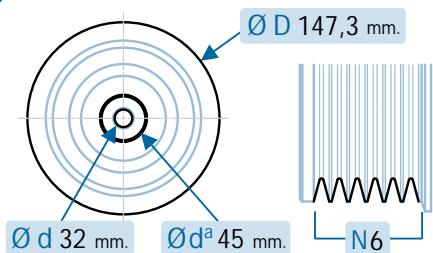

170

17-1170

OE Productos Originales equivalentes.
MERCEDES: 2720300303

MERCEDES

C.V.

C.V.

SL

350

316

M272968

04/08 > 01/12

171

17-1171

OE Productos Originales equivalentes.
HONDA: 13810RZP003

HONDA

C.V.

C.V.

Accord VIII

2.0l

156

R20A3

05/08 >

CR-VIII

2.0l

150

R20A2

01/07 >

172

17-1172

OE Productos Originales equivalentes.
HONDA: 13810RNAA02

HONDA

C.V.

C.V.

Civic

1.8 l

140

R18A1

01/06 >

FR-V

1.8

140

R18A1

01/07 >