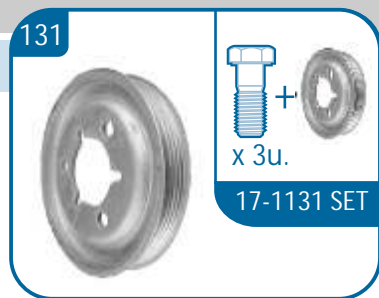

17-1131/SET

OE Productos Originales equivalentes.
CITROËN/PEUGEOT: 0515.H0, 0515.L2
9630873480

CITROËN

		C.V.					C.V.		
AX	1.4	60	KAY(TU3CP)	12/86 > 12/88	Saxo	1.1X	54	HDZ(TU1M)	05/96 > 09/03
AX	1.4	67	K1F	06/88 > 12/89	Saxo	1.1SX	54	HDZ(TU1M)	05/96 > 09/03
AX	1.4	75	KDX(TU3M/Z)	04/87 > 04/97	Saxo	1.1SX	60	HFX(TU1JP)	05/96 > 09/03
AX	1.4	75	KDY(TU3FM)	04/87 > 04/97	Saxo	1.1SX	60	HDZ(TU1M)	05/96 > 09/03
AX	1.4	75	KDY(TU3M)	04/87 > 04/97	Saxo	1.1X	60	HFX(TU1JP)	05/96 > 09/03
AX	1.4	75	KDZ(TU3M/Z)	04/87 > 04/97	Saxo	1.1X	60	HDZ(TU1M)	05/96 > 09/03
AX	1.4 4X4	75	KDX(TU3M/Z)	08/91 > 12/96	Saxo	1.4VTS	75	KFW(TU3JP)	05/96 > 06/03
AX	1.4 4X4	75	KDY(TU3FM)	08/91 > 12/96	Saxo	1.4VTS	75	KFX(TU3JP)	05/96 > 06/03
AX	1.4 4X4	75	KDY(TU3M)	08/91 > 12/96	Saxo	1.6VTL	88	NFZ(TU5JP)	05/96 > 06/03
AX	1.4 4X4	75	KDZ(TU3M/Z)	08/91 > 12/96	Saxo	1.6VTR	88	NFZ(TU5JP)	05/96 > 06/03
AX	1.4	85	K2A	01/88 > 12/92	Xsara	1.4	75	KFX(TU3JP)	04/97 > 03/05
AX	1.4	85	K2B	01/88 > 12/92	Xsara	1.4	75	KFW(TU3JP)	04/97 > 03/05
AX	1.4GTI	90	KFY(TU3FJ2)	08/91 > 12/96	Xsara	1.6	88	NFZ(TU5JP)	04/97 > 09/00
AX	1.4GTI	94	KFZ(TU3FJ2)	06/91 > 12/96	ZX	1.1	60	HDZ(TU1M)	03/91 > 06/97
AX	1.4GTI	100	KFZ(TU3FJ2)	06/91 > 12/92	ZX	1.4	75	KDZ(TU3M/Z)	03/91 > 06/97
Berlingo	1.1i	60	HDZ(TU1M)	07/96 >	ZX	1.4i	75	KFX(TU3JP)	03/91 > 06/97
Berlingo	1.1i	60	HFX(TU1JP)	07/96 >	ZX	1.4i	75	KDZ(TU3M/Z)	03/91 > 06/97
Berlingo	1.4i	75	KFW(TU3JP)	07/96 >	ZX	1.4i	75	KDX(TU3M/Z)	03/91 > 06/97
Berlingo	1.4i	75	KFX(TU3JP)	07/96 >					

PEUGEOT

		C.V.					C.V.		
106 I	1.0	45	CDY(TU9M)	09/91 > 04/96	106 II	1.1i	60	HDZ(TU1M)	05/96 >
106 I	1.0	45	TU9	09/91 > 04/96	106 II	1.1i	60	HFX(TU1JP)	05/96 >
106 I	1.1	60	HDZ(TU1M)	09/91 > 04/96	106 II	1.4i	75	KFW(TU3JP)	05/96 >
106 I	1.3	98	TU2J2	10/93 > 04/96	106 II	1.4i	75	KFX(TU3JP)	05/96 >
106 I	1.4	69	K5A(TU3)	08/97 > 03/96	106 II	1.6i	89	NFZ(TU5JP)	05/96 >
106 I	1.4	75	KDX(TU3MC)	08/91 > 03/96	306	1.1	60	HDZ(TU1M)	06/94 > 05/01
106 I	1.4	75	KDY(TU3M)	08/91 > 03/96	306	1.4SL	75	KDX(TU3MC)	06/94 > 05/01
106 I	1.4	94	KFZ(TU3J2/Z)	09/91 > 04/96	306	1.4SL	75	KFW(TU3JP)	06/94 > 05/01
106 I	1.6	88	NFZ(TU5JP)	06/93 > 04/96	306	1.4SL	75	KFX(TU3JP)	06/94 > 05/01
106 II	1.0i	45	CDY(TU9M)	05/96 >	306	1.6SR	89	NFZ(TU5JP)	06/94 > 10/00