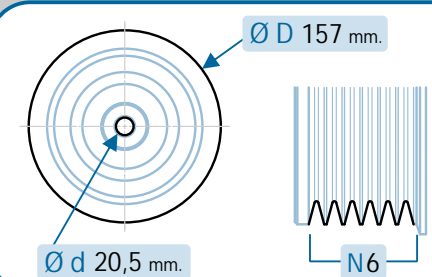

1.4D-D 90

1NDTV

01/06 >

C.V.

178

17-1178

OE Productos Originales equivalentes.
VOLVO: 30731039, 8692285

VOLVO