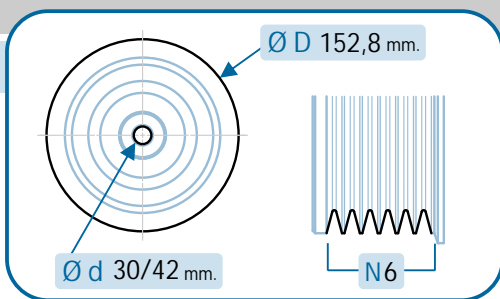

MITSUBISHI

		C.V.					C.V.		
L 200	2.5D	75	4D56	06/96 > 12/07	Pajero Sport	2.5TD	99	4D56T	11/98 >
L 200	2.5TD	115	4D56T	11/92 > 08/96	Pajero Sport	2.5TD	115	4D56T	07/02 >
Pajero II	2.5TD 4x4	99	4D56TD	12/90 > 10/99	Pajero Sport	2.5TD	133	4D56T	08/03 >