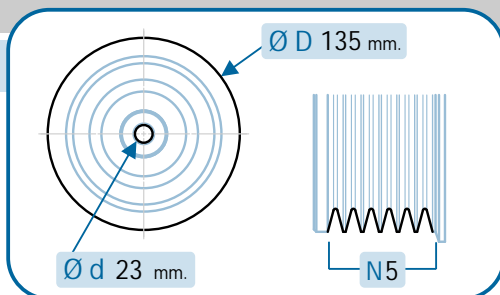

17-1224/SET

OE Productos Originales equivalentes.
FIAT/LANCIA: 55202555, 55205471

FIAT

		C.V.		
Panda	1.1	54	187A1000	01/07 >
Panda	1.2	60	188A4000	04/09 >

		C.V.		
Punto	1.2	60	188A4000	09/03 >

LANCIA

		C.V.		
Ypsilon	1.2	60	188A4000	10/03 > 12/11

		C.V.		

17-1225/SET

OE Productos Originales equivalentes.
FIAT/LANCIA: 46548453, 46776095, 46791866
55181186

FIAT

		C.V.		
Panda	1.1	54	187A1000	09/03 >
Panda	1.2	60	188A4000	09/03 >

		C.V.		
Punto	1.2	60	188A4000	09/99 >

LANCIA

		C.V.		
Ypsilon	1.2	60	188A4000	03/96 > 09/03

		C.V.		
Ypsilon	1.2	60	840A3000	03/96 > 09/03