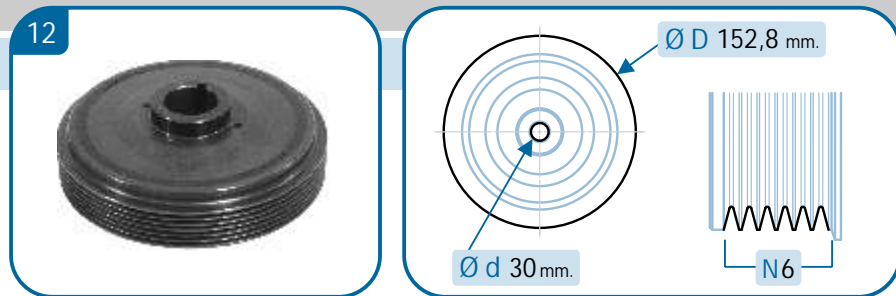

17-1012

OE Productos Originales equivalentes.
CITROËN/PEUGEOT: 0515.K4

CITROËN

		C.V.					C.V.		
Jumper	1.9D	69	D9B(XUD9A)	01/99 > 04/02	Jumper	1.9TD	90	D8C(XUD9UTF)	08/94 > 04/02
Jumper	1.9D	69	D9B(XUD9U)	01/99 > 04/02	Jumper	1.9TD	92	D8C(XUD9UTF)	02/94 > 04/02