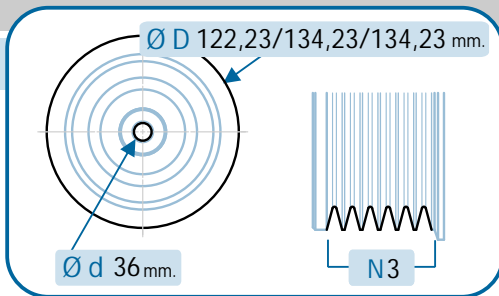

78

17-1078

OE Productos Originales equivalentes.
MITSUBISHI: ME200047, ME201884
ME202491

MITSUBISHI

C.V.

Montero

2.8TD

125

AM40

06/94 > 04/00

C.V.

17-1079

79