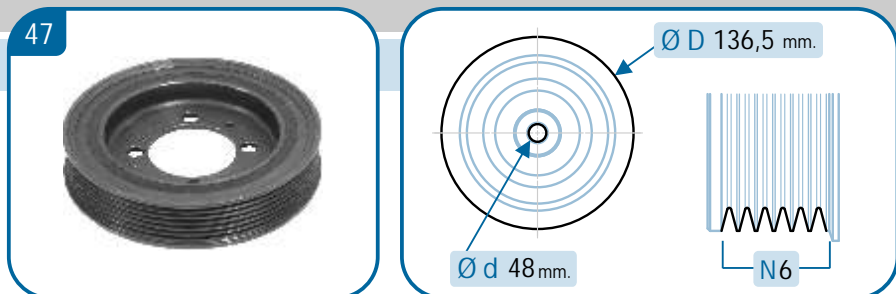

OPEL

		C.V.					C.V.		
Astra G	1.7CDTI	80	Z17DTL	04/03 > 01/05	Corso C	1.7DI	65	Y17DTL	09/00 >
Astra G	1.7DTI 16V	75	Y17DT	02/00 > 01/05	Corso C	1.7DTI	75	Y17DT	09/00 >
Astra H	1.7CDTI	100	Z17DTH	03/04 >	Meriva	1.7CDTI	100	Z17DTH	09/03 > 05/10
Astra H	1.7CDTI	101	Z17DTH	08/04 >	Meriva	1.7DTI	75	Y17DT	09/03 > 05/10
Combo Tour	1.7DTI 16V	75	Y17DT	10/01 >