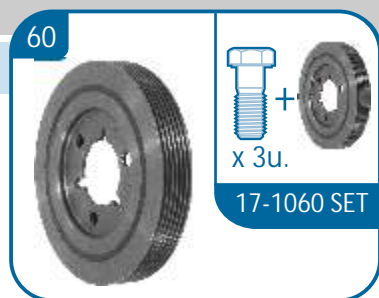

17-1060/SET

OE Productos Originales equivalentes.
CITROËN/PEUGEOT: 0515.P7, 0515.R4

CITROËN

Car	Motor	C.V.	Part	Ref	Car	Motor	C.V.	Part	Ref
C2	1.4 8V	75	TU3JP	07/03 >	C3	1.4l 16V	88	ET3J4	11/03 >

PEUGEOT

Car	Motor	C.V.	Part	Ref	Car	Motor	C.V.	Part	Ref
307	1.4l 16V	88	ET3J4	10/03 >