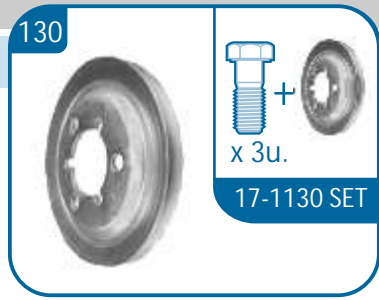

17-1130/SET

OE Productos Originales equivalentes.
CITROËN/PEUGEOT: 0515.H1, 97522360
9612181780

CITROËN

		C.V.					C.V.		
AX	1.0E	41	C3A	12/86 > 12/88	BX	1.4E	71	150C	04/83 > 07/89
AX	1.0	44	C1A	09/86 > 06/92	BX	1.4E	71	K1G	04/83 > 07/89
AX	1.0	45	CDY(TU9M)	07/86 > 12/98	BX	1.4E	72	150C	04/83 > 02/93
AX	1.0	50	CDZ(TU9M)	02/87 > 12/98	VX	1.4	75	KDY(TU3M)	01/89 > 02/93
AX	1.1	54	H1A	12/86 > 04/94	VX	1.4	75	KDZ(TU3M/Z)	01/89 > 02/93
AX	1.1	54	H1B	12/86 > 04/94	C15	1.1	48	109K	10/84 > 12/96
AX	1.1 CAT	54	HAZ(TU1CP)	09/88 > 12/89	C15	1.1	48	E1A	10/84 > 12/96
AX	1.1 4x4	54	H1A	06/91 > 07/92	C15	1.1	60	HDZ(TU1M)	07/88 > 12/96
AX	1.1	60	H1B	09/86 > 12/97	C15	1.4	60	150D(XY7)	05/87 > 12/96
AX	1.1	60	HDZ(TU1M)	09/86 > 12/97	C15	1.4	67	K1H(TU3A)	07/87 > 12/96
AX	1.3	95	M4A	04/87 > 12/88	C15	1.4	75	KDY(TU3FM)	05/91 > 12/96
AX	1.4	60	KAY(TU3CP)	12/86 > 12/88	C15	1.4	75	KDY(TU3M)	05/91 > 12/96
AX	1.4	67	K1F	06/88 > 12/89	Saxo	1.0X	45	CDZ(TU9M)	05/96 > 11/98
AX	1.4	75	KDX(TU3M/Z)	04/87 > 04/97	Saxo	1.1SX	54	HDZ(TU1M)	05/96 > 09/03
AX	1.4	75	KDY(TU3FM)	04/87 > 04/97	Saxo	1.1SX	60	HDZ(TU1M)	05/96 > 09/03
AX	1.4	75	KDY(TU3M)	04/87 > 04/97	Saxo	1.1SX	60	HFX(TU1JP)	05/96 > 09/03
AX	1.4	75	KDZ(TU3M/Z)	04/87 > 04/97	Saxo	1.1X	54	HDZ(TU1M)	05/96 > 09/03
AX	1.4 4x4	75	KDX(TU3M/Z)	08.91 > 12/96	Saxo	1.1X	60	HDZ(TU1M)	05/96 > 09/03
AX	1.4 4x4	75	KDY(TU3FM)	08.91 > 12/96	Saxo	1.1X	60	HFX(TU1JP)	05/96 > 09/03
AX	1.4 4x4	75	KDY(TU3M)	08.91 > 12/96	Saxo	1.4VTS	75	KFW(TU3JP)	05/96 > 06/03
AX	1.4 4x4	75	KDZ(TU3M/Z)	08.91 > 12/96	Saxo	1.4VTS	75	KFX(TU3JP)	05/96 > 06/03
AX	1.4	85	K2A	01/88 > 12/92	Saxo	1.6VTL	88	NFZ(TU5JP)	05/96 > 06/03
AX	1.4	85	K2B	01/88 > 12/92	Saxo	1.6VTR	88	NFZ(TU5JP)	05/96 > 06/03
AX	1.4GTI	90	KFY(TU3FJ2)	08/91 > 12/96	Saxo	1.6	90	NFZ(TU5JP)	02/96 > 06/03
AX	1.4GTI	94	KFZ(TU3FJ2)	06/91 > 12/96	Xsara	1.4	75	KFW(TU3JP)	04/97 > 03/05
AX	1.4GTI	100	KFZ(TU3FJ2)	06/91 > 12/92	Xsara	1.4	75	KFX(TU3JP)	04/97 > 03/05
Berlingo	1.1i	60	HDZ(TU1M)	07/96 >	Xsara	1.6	88	NFZ(TU5JP)	04/97 > 09/00
Berlingo	1.1i	60	HFX(TU1JP)	07/96 >	ZX	1.1	60	HDZ(TU1M)	03/91 > 06/97
Berlingo	1.4i	75	KFW(TU3JP)	07/96 >	ZX	1.4	75	KDZ(TU3M/Z)	03/91 > 06/97
Berlingo	1.4i	75	KFX(TU3JP)	07/96 >	ZX	1.4i	75	KDX(TU3M/Z)	03/91 > 06/97
BX	1.4E	61	150A	10/82 > 06/88	ZX	1.4i	75	KDZ(TU3M/Z)	03/91 > 06/97
BX	1.4	64	K1H(TU3A)	01/89 > 12/89	ZX	1.4i	75	KFX(TU3JP)	03/91 > 06/97
BX	1.4E	67	150F	09/85 > 02/93