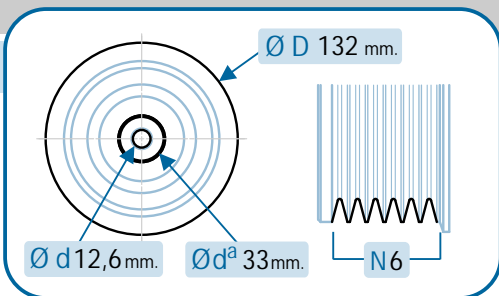

17-1024/SET

OE Productos Originales equivalentes.
RENAULT: 7700110329, 7700113018
7700115309, 8200689702

RENAULT

Icono	Icono	C.V.	Icono	Icono	Icono	Icono	C.V.	Icono	Icono
Clio II	1.9DTI	80	F9Q780	12/99 > 05/05	Laguna II	1.9DCI 4X4	120	751	04/01 >
Clio II	1.9DTI	80	F9Q782	12/99 > 05/05	Laguna II	1.9DCI 4X4	120	756	04/01 >
Espace III	1.9DTI	98	F9Q722	03/99 > 10/02	Laguna II	1.9DCI 4X4	120	F9Q750	04/01 >
Kangoo	1.9DTI	80	F9Q780	02/00 >	Mégane I	1.9DCI	102	F9Q732	02/01 > 08/03
Kangoo	1.9DTI	80	F9Q782	02/00 >	Mégane I	1.9DCI	102	F9Q733	02/01 > 08/03
Kangoo	1.9DCI 4X4	80	F9Q790	11/01 >	Mégane I	1.9DTI	98	F9Q730	04/97 > 09/99
Laguna I	1.9DTI	98	F9Q710	11/97 > 03/01	Mégane I	1.9DTI	98	F9Q731	04/97 > 09/99
Laguna I	1.9DTI	98	F9Q716	11/97 > 03/01	Mégane I	1.9DTI	98	F9Q734	04/97 > 09/99
Laguna I	1.9DCI 4X4	107	F9Q718	10/99 > 03/01	Mégane I	1.9DTI	98	F9Q736	04/97 > 09/99