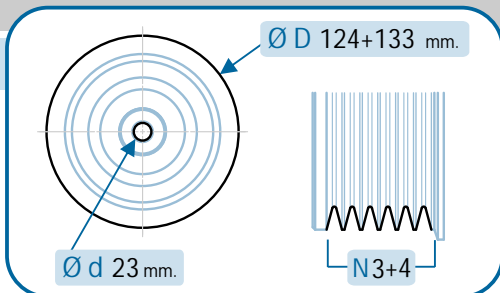

17-1212/SET

LANCIA

		C.V.					C.V.		
Ypsilon	1.2	60	188A4000	10/03 > 12/11	Ypsilon	1.4 16V	95	843A1000	10/03 > 12/11

213