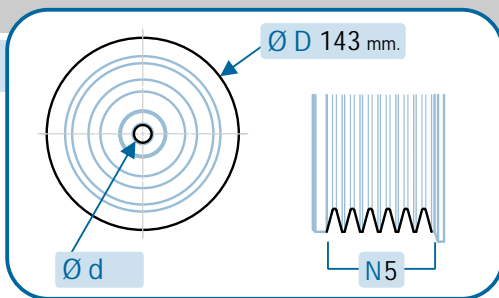

209

17-1209

OE Productos Originales equivalentes.
AUDI/VW: 058105251D

AUDI

		C.V.		
A4	1.8	125	ADR	01/95 > 11/00
A4	1.8	125	APT	01/95 > 11/00
A4	1.8	125	ARG	01/95 > 11/00
A4	1.8	125	AVV	01/95 > 11/00
A4	1.8 quattro	125	ADR	01/95 > 11/00
A4	1.8 quattro	125	APT	01/95 > 11/00
A4	1.8 quattro	125	ARG	01/95 > 11/00
A4	1.8	150	AEB	01/95 > 11/00
A4	1.8	150	ANB	01/95 > 11/00
A4	1.8	150	APU	01/95 > 11/00

		C.V.		
A4	1.8	150	ARK	01/95 > 11/00
A4	1.8	150	AWT	01/95 > 11/00
A4	1.8T quattro	150	AEB	01/95 > 11/00
A4	1.8T quattro	150	ANB	01/95 > 11/00
A4	1.8T quattro	150	APU	01/95 > 11/00
A4	1.8T quattro	150	ARK	01/95 > 11/00
A4	1.8T quattro	150	AWT	01/95 > 11/00
A4	1.8T	180	AJL	12/97 > 11/00
A4	1.8T quattro	180	AJL	12/97 > 11/00
Cabriolet	1.8	125	ADR	01/97 > 08/00

VOLKSWAGEN

		C.V.		
Passat	1.8	125	ADR	10/96 > 11/00
Passat	1.8	125	APT	10/96 > 11/00
Passat	1.8	125	ARG	10/96 > 11/00
Passat	1.8 4motion	125	ADR	10/96 > 11/00
Passat	1.8 4motion	125	APT	10/96 > 11/00
Passat	1.8 4motion	125	ARG	10/96 > 11/00

		C.V.		
Passat	1.8 Syncro	125	ADR	10/96 > 11/00
Passat	1.8 Syncro	125	APT	10/96 > 11/00
Passat	1.8 Syncro	125	ARG	10/96 > 11/00
Passat	1.8T	150	AEB	10/96 > 11/00
Passat	1.8T	150	ANB	10/96 > 11/00
Passat	1.8T	150	APU	10/96 > 11/00

210