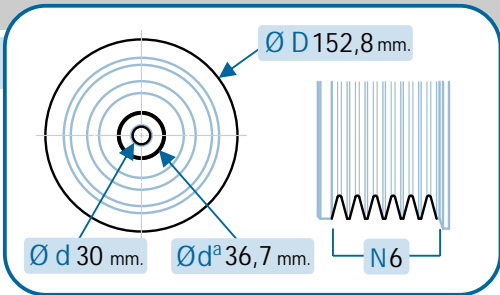

17-1063/SET

OE Productos Originales equivalentes.
CITROËN/PEUGEOT: 0515.T3

CITROËN

		C.V.					C.V.		
Berlingo	1.6HDI	75	9HW(DV6ATED)	07/05 >	C3	1.4HDI	68	8HX(DV4TD)	02/02 >
Berlingo	1.6HDI	90	9HX(DV6ATED4)	07/05 >	C3	1.6HDI 16V	90	9HX(DV6ATED4)	10/05 >
C2	1.4HDI	68	8HX(DV4TD)	09/03 >	C3	1.6HDI 16V	109	9HZ(DV6TED4)	09/05 >