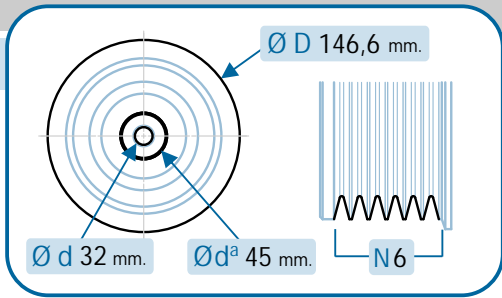

17-1157/SET

OE Productos Originales equivalentes.
MERCEDES: 6110300203, 6110300503
6460300903, 6110300103

MERCEDES