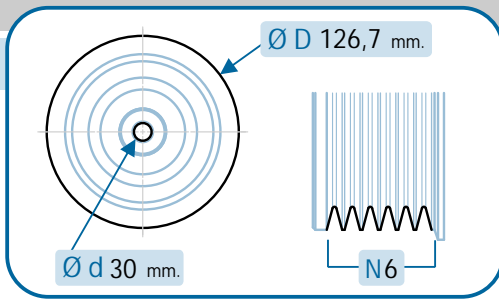

17-1150

OE Productos Originales equivalentes.
CITROËN/PEUGEOT: 0515.G0

CITROËN

Car	Eng	C.V.	Eng	Doc	Car	Eng	C.V.	Eng	Doc
Berlingo	1.8l	90	LFX(XU7JB)	05/97 >	Xantia	1.8l	90	LFX(XU7JB)	04/97 > 01/98
Evasion	2.0	121	RFU(XU10J2/C)	06/94 > 07/02	ZX	1.6l	88	BDY(XU5M)	03/91 > 06/97
Evasion	2.0C.T. TURBO	147	RGX(XU10J2TE)	06/94 > 07/02	ZX	1.6l	88	BFZ(XU5JP)	03/91 > 06/97
Xantia	1.6l	88	BFZ(XU5JP)	03/93 > 01/98	ZX	2.0l	121	RFX(XU10J2C)	07/92 > 06/97

PEUGEOT

Car	Eng	C.V.	Eng	Doc	Car	Eng	C.V.	Eng	Doc
405 II	1.6l	88	BDY(XU5M2Z)	08/92 > 10/95	406	1.6l	88	BDY(XU5M3Z)	11/95 > 05/04
405 II	1.6l	88	BDY(XU5M3Z)	08/92 > 10/95	406	1.6l	88	BDZ(XU5M)	11/95 > 05/04
405 II	1.6l	88	BDZ(XU5M)	08/92 > 10/95	406	1.6l	88	BFZ(XU5JP)	11/95 > 05/04
405 II	1.6l	88	BFZ(XU5JP)	08/92 > 10/95	406	1.8l	90	BFZ(XU5JP)	05/97 > 05/04
405 II	1.8l	101	LFZ(XU7JP)	08/92 > 10/95	806	2.0l	121	RFU(XU10J2)	06/94 > 08/02
405 II	2.0l	121	RFX(XU10J2)	08/92 > 10/95	806	2.0l	147	RGX(XU10J2TE)	06/94 > 08/02
406	1.6l	88	BDY(XU5M2Z)	11/95 > 05/04	Partner	1.8l	90	LFX(XU7JB)	05/97 >

17-1151/SET

OE Productos Originales equivalentes.
CITROËN/PEUGEOT: 0515.N7, 9632105780

CITROËN

Car	Eng	C.V.	Eng	Doc	Car	Eng	C.V.	Eng	Doc
C5	1.8 16V	115	6FZ(EW7J4)	03/01 > 08/04	Xsara Picasso	1.8 16V	115	6FZ(EW7J4)	02/00 >

PEUGEOT

Car	Eng	C.V.	Eng	Doc	Car	Eng	C.V.	Eng	Doc
406	1.8 16V	116	6FZ(EW7J4)	10/00 > 05/04