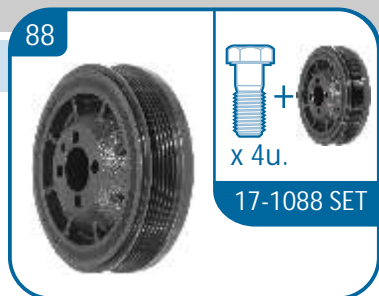

17-1088/SET

OE Productos Originales equivalentes.
ALFA/FIAT/LANCIA: 55189083, 60610906
60617857, 60630428, 60812505, 60815976

ALFA ROMEO

Modelo	Motor	C.V.	Parte	Fecha	Modelo	Motor	C.V.	Parte	Fecha
145	1.4 i.e. 16V T.S.	103	AR 33503	12/96 > 01/01	147	1.6 16V T.SPARK	120	AR 32104	01/01 > 03/10
145	1.4 i.e. 16V T.S.	103	AR 38501	12/96 > 01/01	147	1.8 i.e. 16V T.S.	140	AR 38401	11/96 > 01/01
145	1.6 i.e. 16V T.S.	120	AR 38201	12/96 > 01/01	147	1.8 i.e. 16V T.S.	140	AR 67106	11/96 > 01/01
145	1.6 i.e. 16V T.S.	120	AR 67601	12/96 > 01/01	155	1.6 16V T.S.	120	AR 67601	05/96 > 12/97
145	1.8 i.e. 16V	144	AR 32201	03/98 > 01/01	155	1.7 16V T.S.	140	AR 67106	05/96 > 12/97
145	1.8 i.e. 16V T.S.	140	AR 38401	12/96 > 12/98	156	1.6 16V T.SPARK ECO	105	AR 37203	01/01 > 03/10
145	1.8 i.e. 16V T.S.	140	AR 67106	12/96 > 12/98	156	2.0 16V T.SPARK	150	AR 32310	01/01 > 03/10
145	2.0 16V QUADRIFOGLIO	155	AR 32301	03/98 > 01/01	156	1.6 16V T.SPARK	120	AR 32102	09/97 > 09/05
146	1.4 i.e. 16V T.S.	103	AR 33503	11/96 > 01/01	156	1.6 16V T.SPARK	120	AR 32103	09/97 > 09/05
146	1.4 i.e. 16V T.S.	103	AR 38501	11/96 > 01/01	156	1.6 16V T.SPARK	120	AR 32104	09/97 > 09/05
146	1.6 i.e. 16V T.S.	120	AR 38201	11/96 > 01/01	156	1.6 16V T.SPARK	120	AR 67601	09/97 > 09/05
146	1.6 i.e. 16V T.S.	120	AR 67601	11/96 > 01/01	156	1.8 16V T.SPARK	140	AR 32205	10/00 > 09/05
146	1.7 i.e. 16V	129	AR 33401	12/94 > 12/96	156	1.8 16V T.SPARK	144	AR 32201	09/97 > 10/00
146	1.8 i.e. 16V T.S.	144	AR 32201	03/98 > 01/01	156	2.0 16V T.SPARK	155	AR 32301	09/97 > 10/00
147	1.6 16V	105	AR 37203	01/01 > 03/10	166	2.0 16V T.SPARK	150	AR 32310	10/00 > 06/07