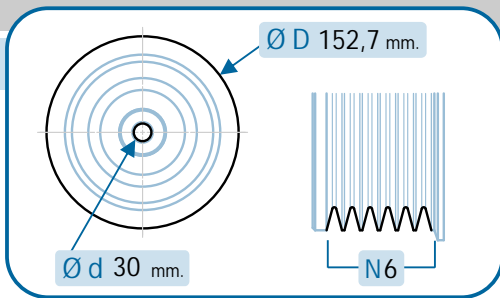

17-1086/SET

OE Productos Originales equivalentes.
CITROËN/PEUGEOT: 0515.V3, 0515S7, 0515T9

CITROËN

Modelo	Motor	C.V.	Parte	Fecha	Modelo	Motor	C.V.	Parte	Fecha
C5	2.2HDI	170	4HT (DW12BTED4)	04/06 >	C8	2.2HDI	170	4HT (DW12BTED4)	06/06 >
C6	2.2HDI	170	DW12BTED4	06/06 >	C-Crosser	2.2HDI	156	4HN (DW12MTED4)	02/07 >

PEUGEOT

Modelo	Motor	C.V.	Parte	Fecha	Modelo	Motor	C.V.	Parte	Fecha
407	2.2HDI	170	4HT (DW12BTED4)	03/06 >	807	2.2HDI	170	4HT (DW12BTED4)	06/06 >
607	2.2HDI	170	4HT (DW12BTED4)	05/06 >	4007	2.2HDI	156	4HN (DW12BTED4)	02/07 >