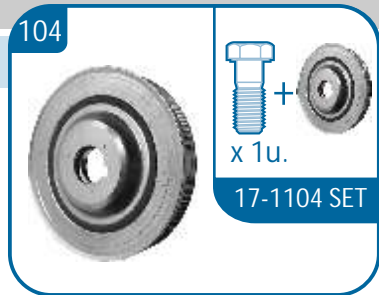

17-1103/SET

PEUGEOT

		C.V.					C.V.		
607	2.2 16V	158	3FZ(EW12J4)	02/00 >	807	2.2	158	3FZ(EW12J4)	06/02 >
607	2.2 16V	163	3FY(EW12J4)	09/05 >	Expert	2.0	136	RFH(EW10A)	01/07 >
807	2.0	136	RFN(EW10J4)	07/00 >	Expert	2.0	136	RFJ(EW10A)	01/07 >
807	2.0 16V	140	RFJ(EW10A)	09/05 >	Expert	2.0 16V	140	RFJ(EW10A)	01/07 >

104

17-1104/SET

OE Productos Originales equivalentes.
CITROËN/PEUGEOT: 0515.Q8, 0515.T6, 515.V9
FIAT: 9681640880
FORD: 1490842, 1231959, 1520590
3M5Q6B319AA, 7M5Q6B319AA
7M5Q6B319AB

CITROËN

		C.V.					C.V.		
C4	2.0HDI	136	RHR (DW10BTED4)	11/04 >	C8	2.0HDI	136	RHR (DW10BTED4)	03/06 >
C4	2.0HDI	140	RHR (DW10BTED4)	07/08 >	C8	2.0HDI	163	RHR (DW10BTED4)	03/06 >
C4	2.0HDI	150	RHR (DW10BTED4)	11/09 >	DS5	2.0HDI	163	RHR (DW10CTED4)	11/11 >
C5	2.0HDI	136	RHR (DW10BTED4)	09/04 >	Jumpy	2.0HDI	120	RHK (DW10UTED4)	01/07 >
C5	2.0HDI	163	RHR (DW10BTED4)	04/09 >	Jumpy	2.0HDI	136	RHR (DW10BTED4)	01/07 >
C8	2.0HDI	120	RHR (DW10BTED4)	02/07 >	Jumpy	2.0HDI	163	RHR (DW10BTED4)	07/10 >

FIAT

		C.V.					C.V.		
Scudo	2.0D Multijet	120	RHK	01/07 >	Scudo	2.0D Multijet	136	RHR	01/07 >

FORD

		C.V.					C.V.		
C-Max	2.0TDCI	110	G6DD	02/08 >	Focus II	2.0TDCI	136	G6DB	11/04 >
C-Max	2.0TDCI	136	G6DD	02/07 >	Focus III	2.0TDCI	115	TYDA	04/11 >
C-Max II	2.0TDCI	115	G6DD	02/11 >	Focus III	2.0TDCI	140	UFDB	04/11 >
C-Max II	2.0TDCI	140	G6DD	02/11 >	Focus III	2.0TDCI	163	TXDB	04/11 >
C-Max II	2.0TDCI	163	G6DD	12/10 >	Galaxy	2.0TDCI	115	KLWA	11/07 >
Focus II	2.0TDCI	110	G6DA	02/08 >	Galaxy	2.0TDCI	115	TYWA	11/07 >
Focus II	2.0TDCI	110	G6DB	02/08 >	Galaxy	2.0TDCI	130	AZWA	05/06 >
Focus II	2.0TDCI	133	G6DE	11/04 >	Galaxy	2.0TDCI	136	AZWC	05/06 >
Focus II	2.0TDCI	133	G6DF	11/04 >	Galaxy	2.0TDCI	136	UKWA	05/06 >
Focus II	2.0TDCI	136	G6DA	11/04 >	Galaxy	2.0TDCI	140	QXWA	05/06 >