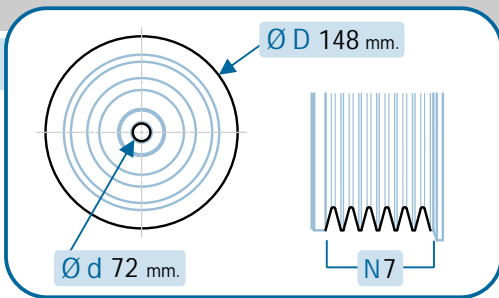

162

17-1162

OE Productos Originales equivalentes.
MERCEDES: 6420300003, 68056244AA

MERCEDES

		C.V.					C.V.		
Clase C	320CDI	224	OM642910	01/05 > 02/07	Clase E	280CDI 4-matic	190	OM642921	03/05 > 12/08
CLK	320CDI	224	OM642910	01/05 > 05/09	Clase E	320CDI	224	OM642920	03/05 > 12/08
CLS	320CDI	224	OM642920	01/05 > 12/10	Clase E	320CDI 4-matic	224	OM642910	03/05 > 12/08
Clase E	280CDI	190	OM642920	03/05 > 12/08					

163

17-1163 SET

17-1163/SET

OE Productos Originales equivalentes.
MERCEDES: 2720300803, 2730300303

MERCEDES

		C.V.					C.V.		
Clase C	350	272	M272960	01/05 > 02/07	Clase S	350	272	M272965	10/05 >
Clase C	350 4-matic	272	M272970	01/05 > 02/07	Clase S	350 4-matic	272	M272975	02/08 >
Clase C	350	272	M272961	01/07 >	SLS	350	272	M272966	03/06 > 01/12
Clase C	350 4-matic	272	M272971	01/07 >	SLK 350	350	272	M272963	06/04 > 02/11
CLK	350	272	M272960	01/05 > 05/09	Clase M	350 4-matic	272	M272962	07/05 >
CLS	350	272	M272964	10/04 > 12/10	Clase M	350 4-matic	272	M272967	07/05 >
CLS	350	292	M272985	04/06 > 12/10	Clase R	350 4-matic	272	M272967	01/07 >
Clase E	350	272	M272964	03/05 > 12/08	Clase R	350 4-matic	272	M272967	01/06 >
Clase E	350 4-matic	272	M272964	03/05 > 12/08	Clase GLK	350 4-matic	272	M272971	06/08 > 04/11
Clase E	350 4-matic	272	M272972	03/05 > 12/08	Vito	126	258	M272978	09/07 >
Clase E	350CGI	292	M272985	09/07 > 12/08