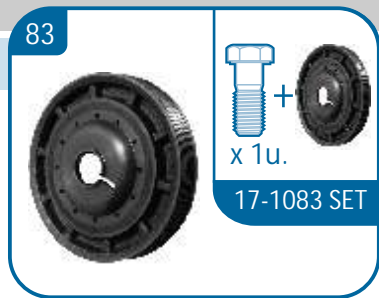

17-1083/SET

OE Productos Originales equivalentes.
DACIA/RENAULT: 8200477938, 123033245R
NISSAN: 1230300QAY

DACIA

		C.V.					C.V.		
Logan (LS)	1.5DCI	86	K9K796	09/07 >	Logan (LS)	1.6 16V	105	K4M690	02/06 >

NISSAN

		C.V.					C.V.		
Almera II	1.5DCI	82	K9K722	01/03 >	Micra II	1.2 16V	80	CG12DE	01/03 > 06/10
Micra II	1.0 16V	65	CG10DE	01/03 > 06/10	Micra II	1.2 16V	80	CR12DE	01/03 > 06/10
Micra II	1.2 16V	65	CG12DE	01/03 > 06/10	Micra III	1.5DCI	65	K9K704	01/03 > 06/10
Micra II	1.2 16V	65	CR12DE	01/03 > 06/10					

RENAULT

		C.V.					C.V.		
Clio III	1.5DCI	86	K9K766	06/05 >	Mégane II	1.4 16V	98	K4J730	11/02 >
Gran Kangoo	1.5DCI	68	K9K800	02/08 >	Mégane II	1.5DCI	86	K9K724	05/05 >
Grand Modus	1.5DCI	86	K4M760	12/04 >	Modus	1.5DCI	86	K4M760	12/04 >
Grand Modus	1.6	88	K4M794	12/04 >	Modus	1.6	88	K4M794	12/04 >
Grand Modus	1.4	98	K4J770	12/04 >	Modus	1.4	98	K4J770	12/04 >
Grand Modus	1.6	112	K4M790	12/04 >	Modus	1.6	112	K4M790	12/04 >
Grand Modus	1.6	112	K9K800	12/04 >	Modus	1.6	112	K9K800	12/04 >
Kangoo	1.5DCI	68	K9K800	02/08 >	Twingo	1.5DCI	64	K9K740	03/07 >

17-1084/SET

OE Productos Originales equivalentes.
CITROËN/PEUGEOT: 0515.T1, 9677608180, 9806722380
FIAT: 9659920080
FORD: 1387095, 1731716, 6C1Q6B319CC, 6C1Q6B319CA, 6C1Q6B319CB

CITROËN

		C.V.					C.V.		
Jumper	2.2HDI	120	4HU(P22DTE)	04/06 >