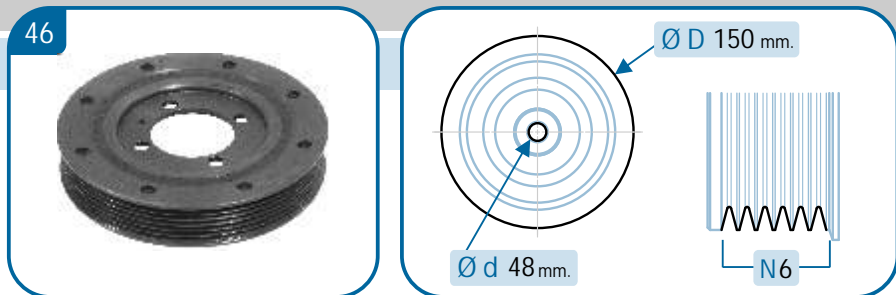

17-1045

VOLKSWAGEN

		C.V.					C.V.		
Passat	1.9TDI	101	AVB	11/00 > 03/05	Passat	1.9TDI	130	AWX	11/00 > 03/05
Passat	1.9TDI	130	AVF	11/00 > 03/05					

17-1046

OE Productos Originales equivalentes.
OPEL: 5614441, 97353964

OPEL

		C.V.					C.V.		
Astra G	1.7CDTI	80	Z17DTL	04/03 > 01/05	Corso C	1.7CDTI	100	Z17DTH	06/03 >
Astra H	1.7CDTI	80	Z17DTH	03/04 >	Meriva	1.7CDTI	100	Z17DTH	09/03 > 05/10
Astra H	1.7CDTI	100	Z17DTL	03/04 >					

17-1047

OE Productos Originales equivalentes.
OPEL: 0614426, 5614444, 97251975, 97361525