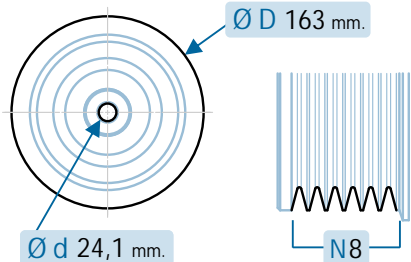

167

17-1167

OE Productos Originales equivalentes.
MERCEDES: 6290300303

MERCEDES

		C.V.					C.V.		
Clase E	420CDI	314	OM629910	01/06 > 12/08	Clase GL	420CDI	306	OM629912	09/06 > 05/09
Clase M	420CDI 4-matic	306	OM629912	02/06 > 09/09					

168