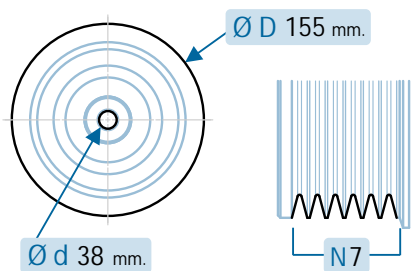

228

17-1228

OE Productos Originales equivalentes.
RENAULT: 8200805671

RENAULT

		C.V.					C.V.		
Master III	2.3 dCi	101	FWD(JVOA, JVOB)	02/11 >	Master III	2.3 dCi	150		10/12 >
Master III	2.3 dCi	125	FWD(JVOC, JVOD, JVOH)	02/11 >					

229

17-1229

OE Productos Originales equivalentes.
NISSAN: 12303-AD200

NISSAN

		C.V.					C.V.		
Almera II	1.1	110	Jn1	03/00 >	Almera II (N16)	1.2	136	Jn1	09/03 >
Almera II	1.2	112	Jn1	09/03 >	X-Trail (T30)	2.2DI 4X4	114		07/01 >
Almera II	1.1	136	Jn1	09/03 >	X-Trail (T30)	2.2DCI	136	YD22ETI	12/03 >
Almera II (N16)	1.2	110	Jn1	07/00 >	X-Trail (T30)	2.2DCI 4X4	136		12/03 >
Almera II (N16)	1.1	112	Jn1	09/03 >