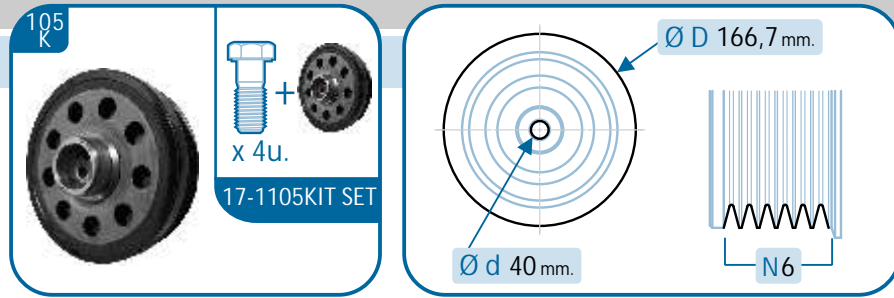

17-1105 KIT /SET

OE Productos Originales equivalentes.
BMW: 11237797995, 11237823191
11237799153

KIT compuesto por polea de cigüeñal Ref. 17-1105 más polea de alternador

BMW

		C.V.					C.V.		
1 (E81)	116D	116	N47D20A	11/08 > 09/12	3 (E93) Cabriolet	320D	177	N47D20A	03/07 >
1 (E81)	116D	116	N47D20C	11/08 > 09/12	3 (E92) Coupé	320D	177	N47D20A	03/07 >
1 (E81)	118D	143	N47D20A	09/06 > 09/12	3 (E92) Coupé	320XD	177	N47D20A	03/07 >
1 (E81)	118D	143	N47D20C	09/06 > 09/12	3 (E91) Touring	318D	122	M47N204D4	09/05 >
1 (E81)	120D	166	N47D20A	09/06 > 09/12	3 (E91) Touring	320D	163	M47N204D5	09/05 >
1 (E81)	120D	166	N47D20C	09/06 > 09/12	5 (E60)	520D	163	M47D20(204D4)	07/05 > 03/10
1 (E81)	120D	177	N47D20A	09/06 > 09/12	5 (E60)	520D	177	M47D20(204D4)	09/07 > 03/10
1 (E81)	120D	177	N47D20C	09/06 > 09/12	5 (E61) Touring	520D	163	M47D20(204D4)	07/05 >
1 (E88) Cabriolet	118D	143	N47D20A	09/08 >	5 (E61) Touring	520D	177	N47D20A	09/07 >
1 (E88) Cabriolet	120D	177	N47D20A	03/08 >	X1 (E84)	18D SDRIVE	143	N47D20C	10/09 >
1 (E82) Coupé	118D	143	N47D20C	09/09 >	X1 (E84)	18D XDRIVE	143	N47D20C	10/09 >
1 (E82) Coupé	120D	177	N47D20C	10/07 >	X1 (E84)	20D SDRIVE	177	N47D20C	10/09 >
3 (E90)	318D	143	M47N204D4	09/05 > 12/11	X1 (E84)	20D XDRIVE	177	N47D20C	10/09 >
3 (E90)	320D	177	N47D20A	01/05 > 12/11	X3 (E83)	2.0D	177	N47D20A	09/07 >
3 (E90)	320XD	177	N47D20C	09/07 > 12/11