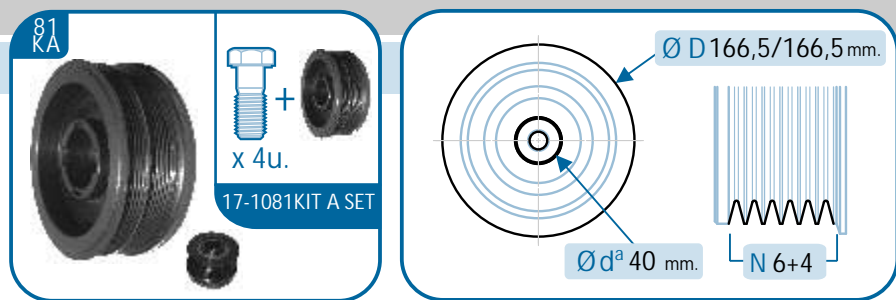

98 >

C.V.

Zafira

1.7TD

X17DTL

98 >

17-1081 KIT A/SET

OE Productos Originales equivalentes.
 BMW: 11237788611, 11237793593
 11238511371