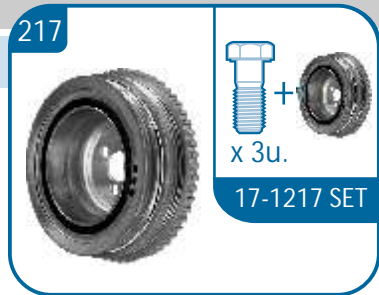

17-1216/SET

LANCIA

Icona	Icona	C.V.	Icona	Icona	Icona	Icona	C.V.	Icona	Icona
Y	1.1	54	176B2000	11/95 > 09/03	Y	1.2	60	840A3000	03/96 > 09/03
Y	1.2	60	188A4000	03/96 > 09/03	Ypsilon	1.2	80	188A5000	10/03 > 12/11

217