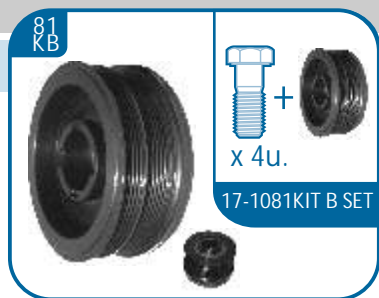

17-1081 KIT B/SET

OE Productos Originales equivalentes.
BMW: 11237788611, 11237793593
11238511371

KIT compuesto por polea de cigüeñal Ref. 17-1081 más polea de alternador

BMW

Car	Part	C.V.	Part	Ref	Car	Part	C.V.	Part	Ref
3 (E46)	330D	204	M57N	03/03 > 02/05	3 (E46) Cabriolet	330CD	286	M57N	08/05 >
3 (E46)	330XD	204	M57N	03/03 > 02/05	3 (E46) Touring	330D	204	M57N	03/03 > 02/05
3 (E46) Coupé	330CD	204	M57N	03/03 > 07/06	3 (E46) Touring	330XD	204	M57N	03/03 > 02/05
3 (E46) Cabriolet	325D	197	M57N	03/07 >	X3 (E83)	3.0D	204	M57N	01/04 >
3 (E46) Cabriolet	330D	231	M57N	03/07 >	X3 (E83)	3.0D	218	M57N2	01/04 >
3 (E46) Cabriolet	330CD	204	M57N	08/05 >	X5 (E53)	3.0D	218	M57N	12/03 > 12/06

17-1082

OE Productos Originales equivalentes.
DACIA/RENAULT: 8200352613, 8200395313
8200552236, 8200687605, 8200699517
8200544135
NISSAN: 1230300Q0J