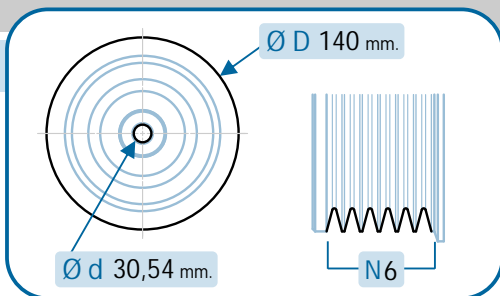

17-1088/SET

OE Productos Originales equivalentes.
ALFA/FIAT/LANCIA: 55189083, 60610906
60617857, 60630428, 60812505, 60815976

ALFA ROMEO

Modelo	Motor	C.V.	Parte	Fecha	Modelo	Motor	C.V.	Parte	Fecha
145	1.4 i.e. 16V T.S.	103	AR 33503	12/96 > 01/01	147	1.6 16V T.SPARK	120	AR 32104	01/01 > 03/10
145	1.4 i.e. 16V T.S.	103	AR 38501	12/96 > 01/01	147	1.8 i.e. 16V T.S.	140	AR 38401	11/96 > 01/01
145	1.6 i.e. 16V T.S.	120	AR 38201	12/96 > 01/01	147	1.8 i.e. 16V T.S.	140	AR 67106	11/96 > 01/01
145	1.6 i.e. 16V T.S.	120	AR 67601	12/96 > 01/01	155	1.6 16V T.S.	120	AR 67601	05/96 > 12/97
145	1.8 i.e. 16V	144	AR 32201	03/98 > 01/01	155	1.7 16V T.S.	140	AR 67106	05/96 > 12/97
145	1.8 i.e. 16V T.S.	140	AR 38401	12/96 > 12/98	156	1.6 16V T.SPARK ECO	105	AR 37203	01/01 > 03/10
145	1.8 i.e. 16V T.S.	140	AR 67106	12/96 > 12/98	156	2.0 16V T.SPARK	150	AR 32310	01/01 > 03/10
145	2.0 16V QUADRIFOGLIO	155	AR 32301	03/98 > 01/01	156	1.6 16V T.SPARK	120	AR 32102	09/97 > 09/05
146	1.4 i.e. 16V T.S.	103	AR 33503	11/96 > 01/01	156	1.6 16V T.SPARK	120	AR 32103	09/97 > 09/05
146	1.4 i.e. 16V T.S.	103	AR 38501	11/96 > 01/01	156	1.6 16V T.SPARK	120	AR 32104	09/97 > 09/05
146	1.6 i.e. 16V T.S.	120	AR 38201	11/96 > 01/01	156	1.6 16V T.SPARK	120	AR 67601	09/97 > 09/05
146	1.6 i.e. 16V T.S.	120	AR 67601	11/96 > 01/01	156	1.8 16V T.SPARK	140	AR 32205	10/00 > 09/05
146	1.7 i.e. 16V	129	AR 33401	12/94 > 12/96	156	1.8 16V T.SPARK	144	AR 32201	09/97 > 10/00
146	1.8 i.e. 16V T.S.	144	AR 32201	03/98 > 01/01	156	2.0 16V T.SPARK	155	AR 32301	09/97 > 10/00
147	1.6 16V	105	AR 37203	01/01 > 03/10	166	2.0 16V T.SPARK	150	AR 32310	10/00 > 06/07