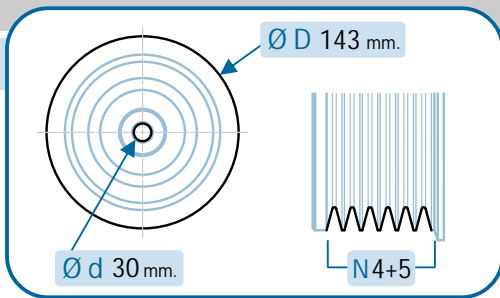

17-1108

OE Productos Originales equivalentes.
SKODA/VW: 03G105243B

SKODA

		C.V.					C.V.		
Superb	1.9TDI	105	BSV	10/05 > 05/07	Superb	2.0TDI	140	BSS	10/05 > 03/08
Superb	1.9TDI	115	BPZ	01/07 > 03/08					

VOLKSWAGEN

		C.V.					C.V.		
Passat	1.9TDI	101	AVB	10/00 > 05/05	Passat	1.9TDI 4motion	130	AVF	11/00 > 05/05
Passat	1.9TDI	130	AVF	11/00 > 05/05	Passat	2.0TDI	136	BGW	12/03 > 05/05
Passat	1.9TDI	130	AWX	11/00 > 05/05					

17-1109

OE Productos Originales equivalentes.
CITROËN/PEUGEOT: 0515.N3, 0515.S6

CITROËN

		C.V.					C.V.		
C5	2.0 16V	136	RFN(EW10J4)	03/01 > 08/04	Evasion	2.0 16V	136	RFN(EW10J4)	05/00 > 07/02
C5	2.0HPI 16V	140	RLZ(EW10D)	03/01 > 08/04	Jumpy	2.0	136	RFN(EW10J4)	04/00 > 12/06
C8	2.0	136	RFN(EW10J4)	07/02 >	Xsara	2.0 16V	136	RFN(EW10J4)	09/00 > 03/05
C8	2.2	158	3FZ(EW12J4)	07/02 >					

PEUGEOT

		C.V.					C.V.		
307	2.0 16V	136	RFN(EW10J4)	08/00 >	Expert	2.0	136	RFN(EW10J4)	07/00 >
806	2.0 16V	136	RFN(EW10J4)	09/00 > 08/02