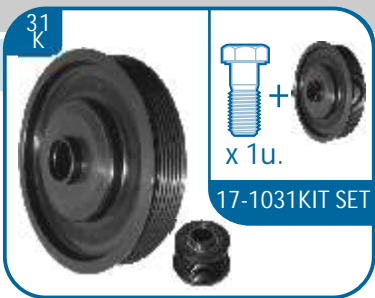

17-1031 KIT /SET

OE Productos Originales equivalentes.
NISSAN: 12303AW300, 1230300QBD
RENAULT: 8200268426, 8200297936
8200457775, 8200523072

KIT compuesto por polea de cigüeñal Ref. 17-1031 más polea de alternador

RENAULT

Car	Motor	C.V.	Part	Ref	Car	Motor	C.V.	Part	Ref
Espace III	1.9DCI	98	F9Q800	01/01 >	Mégane II	1.9DCI	120	F9Q800	11/02 >
Espace IV	1.9DCI	117	F9Q812	11/02 >	Mégane II	1.9DCI	120	F9Q812	11/02 >
Espace IV	1.9DCI	117	F9Q820	11/02 >	Scénic II	1.9DCI	120	F9Q800	11/02 >
Espace IV	1.9DCI	120	F9Q812	11/02 >	Scénic II	1.9DCI	120	F9Q812	11/02 >
Espace IV	1.9DCI	120	F9Q820	11/02 >	Trafic I	2.1D 8V	64	J8S758	06/94 > 10/97

NISSAN

Car	Motor	C.V.	Part	Ref
Primera	1.9DCI	120		04/03 >