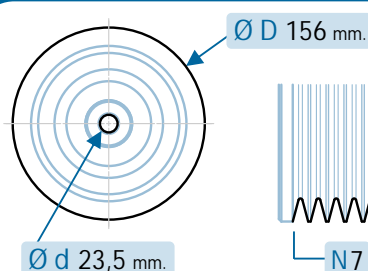

316

M272968

04/08 > 01/12

171

17-1171

OE Productos Originales equivalentes.
HONDA: 13810RZP003

HONDA

C.V.