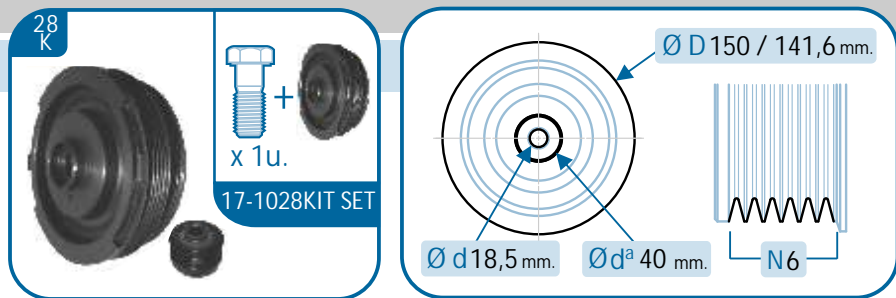

17-1028 KIT /SET

OE Productos Originales equivalentes.
BMW: 11232247565

KIT compuesto por polea de cigüeñal Ref. 17-1028 más polea de alternador

BMW

		C.V.					C.V.		
Serie 3 (E46)	318D	115	M47D20	02/98 > 12/01	Serie 5 (E39)	520D	136	M47D20	04/99 > 12/01
Serie 3 (E46)	320D	136	M47D20	04/98 > 09/01	Serie 5 (E39)	520D	136	M47204D1	04/99 > 12/01
Serie 3 (E46)	320D	136	M47204D1	04/98 > 09/01					