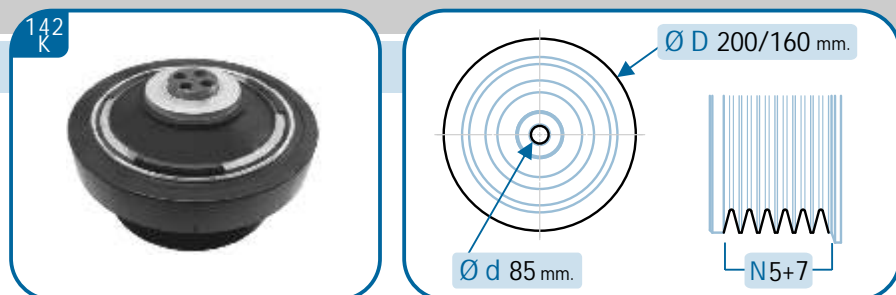

17-1142 KIT

OE Productos Originales equivalentes.
BMW: 11232248344, 11237789612

KIT compuesto por polea de cigüeñal Ref. 17-1142 más polea de alternador

BMW

		C.V.					C.V.		
7 (E38)	740D	245	M67D39	05/99 > 11/01	7 (E66)	740D	258	N67398D1	10/02 >
7 (E65)	740D	258	N67398D1	10/02 >