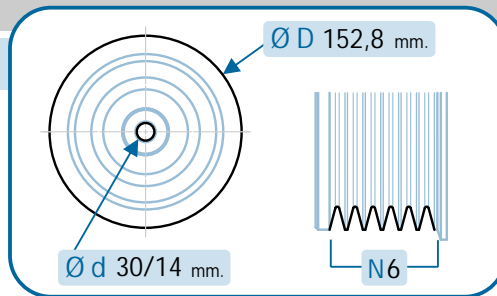

17-1098 KIT

AUDI

		C.V.					C.V.		
A8	3.0TDI quattro	233	ASB	08/03 > 07/10	Q7	3.0TDI quattro	233	BUG	03/06 > 05/08
A8	3.0TDI quattro	211	BNG	11/03 > 07/10	Q7	3.0TDI quattro	240	CASA	11/07 >
A8	3.0TDI quattro	204	CLAB	09/11 >	Q7	3.0TDI quattro	224	CATA	06/09 > 05/12
A8	3.0TDI quattro	250	CDTA	07/10 >	Q7	3.0TDI quattro	245	CJGD	05/11 >
Q5	3.0TDI quattro	240	CCWA	11/08 >	Q7	3.0TDI quattro	245	CLZB	05/11 >
Q7	3.0TDI quattro	211	BUN	03/06 > 05/10	Q7	3.0TDI quattro	245	CRCA	05/11 >

VOLKSWAGEN

		C.V.					C.V.		
Phaeton	3.0TDI V6 4motion	224	BMK	09/04 >	Touareg	3.0TDI V6	204	CASD	01/10 >
Phaeton	3.0TDI V6 4motion	233	CARA	06/07 >	Touareg	3.0TDI V6	225	BKS	11/04 > 05/10
Phaeton	3.0TDI V6 4motion	240	CARB	11/08 >	Touareg	3.0TDI V6	240	CASA	11/07 > 05/10
Phaeton	3.0TDI V6 4motion	240	CEXA	11/08 >	Touareg	3.0TDI V6	245	CJGD	05/11 >
Touareg	3.0TDI V6	204	CASA	01/10 >					

17-1099/SET

OE Productos Originales equivalentes.
CITROËN/PEUGEOT: 0515.R5

CITROËN

		C.V.					C.V.		
Berlingo	1.9D	70	WJZ	07/98 >	Xsara	1.9D	70	WJZ	07/98 > 03/05
Berlingo	1.9D	70	WJY(DW8B)	07/98 >	Xsara	1.9D	70	WJZ(DW8)	07/98 > 03/05
Jumpy	1.9D	69	WJZ(DW8)	04/98 >					

PEUGEOT

		C.V.					C.V.		
206	1.9D	69	WJZ(DW8)	09/98 > 11/01	Partner	1.9D	69	WJZ(DW8)	12/98 >
Expert	1.9D	69	D9B(XUD9AU)	03/96 >