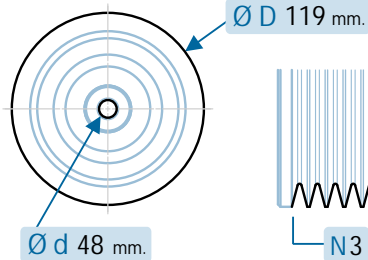

230

17-1230

OE Productos Originales equivalentes.
OPEL/PEUGEOT: 5614417

OPEL

Car	Motor	C.V.	Icon	Icon	Car	Motor	C.V.	Icon	Icon
Astra F	1.7 D	60		07/92 > 09/98	Corsa B	1.5 D	50		03/93 > 09/00
Astra F	1.7 TDS	82		12/91 > 09/98	Corsa B	1.5 TD	67		03/93 > 09/00
Combo	1.7 D	60		07/94 > 10/01	Corsa B	1.7 D	60		06/96 > 09/00
Corsa A	1.5 D	50		02/11 >	Vectra A	1.7 TD	82		03/90 > 11/95
Corsa A	1.5 TD	67		02/11 >	Vectra B	1.7 TD	82		10/95 > 12/98

PEUGEOT

Car	Motor	C.V.	Icon	Icon	Car	Motor	C.V.	Icon	Icon
205	1.7 D	60		08/83 > 10/87