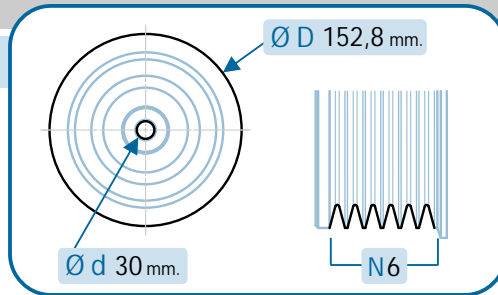

17-1103/SET

PEUGEOT

		C.V.					C.V.		
607	2.2 16V	158	3FZ(EW12J4)	02/00 >	807	2.2	158	3FZ(EW12J4)	06/02 >
607	2.2 16V	163	3FY(EW12J4)	09/05 >	Expert	2.0	136	RFH(EW10A)	01/07 >
807	2.0	136	RFN(EW10J4)	07/00 >	Expert	2.0	136	RFJ(EW10A)	01/07 >
807	2.0 16V	140	RFJ(EW10A)	09/05 >	Expert	2.0 16V	140	RFJ(EW10A)	01/07 >

104

17-1104/SET

OE Productos Originales equivalentes.
CITROËN/PEUGEOT: 0515.Q8, 0515.T6, 515.V9
FIAT: 9681640880
FORD: 1490842, 1231959, 1520590
3M5Q6B319AA, 7M5Q6B319AA
7M5Q6B319AB

CITROËN

		C.V.					C.V.		
C4	2.0HDI	136	RHR (DW10BTED4)	11/04 >	C8	2.0HDI	136	RHR (DW10BTED4)	03/06 >
C4	2.0HDI	140	RHR (DW10BTED4)	07/08 >	C8	2.0HDI	163	RHR (DW10BTED4)	03/06 >
C4	2.0HDI	150	RHR (DW10BTED4)	11/09 >	DS5	2.0HDI	163	RHR (DW10CTED4)	11/11 >
C5	2.0HDI	136	RHR (DW10BTED4)	09/04 >	Jumpy	2.0HDI	120	RHK (DW10UTED4)	01/07 >
C5	2.0HDI	163	RHR (DW10BTED4)	04/09 >	Jumpy	2.0HDI	136	RHR (DW10BTED4)	01/07 >
C8	2.0HDI	120	RHR (DW10BTED4)	02/07 >	Jumpy	2.0HDI	163	RHR (DW10BTED4)	07/10 >

FIAT

		C.V.					C.V.		
Scudo	2.0D Multijet	120	RHK	01/07 >	Scudo	2.0D Multijet	136	RHR	01/07 >

FORD

		C.V.					C.V.		
C-Max	2.0TDCI	110	G6DD	02/08 >	Focus II	2.0TDCI	136	G6DB	11/04 >
C-Max	2.0TDCI	136	G6DD	02/07 >	Focus III	2.0TDCI	115	TYDA	04/11 >
C-Max II	2.0TDCI	115	G6DD	02/11 >	Focus III	2.0TDCI	140	UFDB	04/11 >
C-Max II	2.0TDCI	140	G6DD	02/11 >	Focus III	2.0TDCI	163	TXDB	04/11 >
C-Max II	2.0TDCI	163	G6DD	12/10 >	Galaxy	2.0TDCI	115	KLWA	11/07 >
Focus II	2.0TDCI	110	G6DA	02/08 >	Galaxy	2.0TDCI	115	TYWA	11/07 >
Focus II	2.0TDCI	110	G6DB	02/08 >	Galaxy	2.0TDCI	130	AZWA	05/06 >
Focus II	2.0TDCI	133	G6DE	11/04 >	Galaxy	2.0TDCI	136	AZWC	05/06 >
Focus II	2.0TDCI	133	G6DF	11/04 >	Galaxy	2.0TDCI	136	UKWA	05/06 >
Focus II	2.0TDCI	136	G6DA	11/04 >	Galaxy	2.0TDCI	140	QXWA	05/06 >