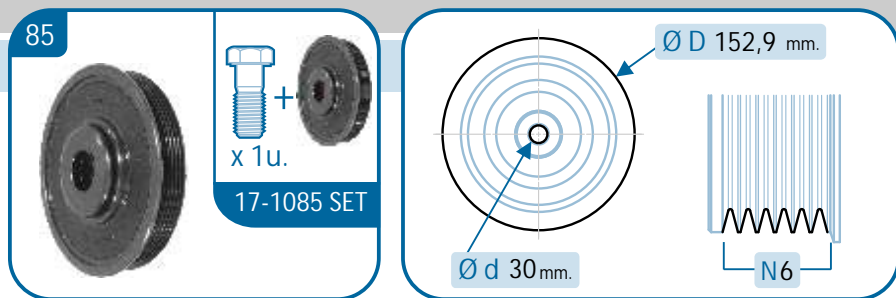

17-1084/SET

FIAT

		C.V.					C.V.		
Ducato	2.2D Multijet	100	4HV	07/06 >					

FORD

		C.V.					C.V.		
Transit	2.2TDCI	130	QWFA	04/06 >					

PEUGEOT

		C.V.					C.V.		
Boxer	2.2HDI	110		03/11 >	Boxer	2.2HDI	131		03/11 >
Boxer	2.2HDI	120	4HU(P22DTE)	04/06 >					