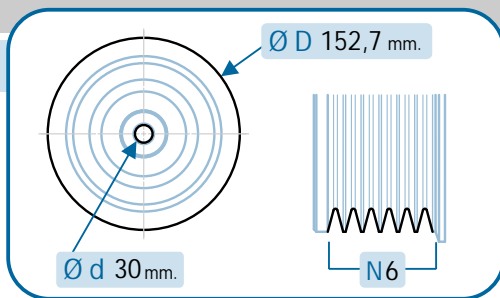

17-1035 KIT /SET

OE Productos Originales equivalentes.
 BMW: 11232247886, 11232247890

KIT compuesto por polea de cigüeñal Ref. 17-1035 más polea de alternador

BMW

		C.V.					C.V.		
Serie 3 (E46)	330D	184	M57D30	10/99 > 02/05	Serie 5 (E39)	530D	184	M57D30	09/00 > 06/03
Serie 3 (E46)	330XD	184	M57D30	06/00 > 02/05	Serie 5 (E39)	530D	193	M57D30	09/00 > 06/03
Serie 5 (E39)	525D	163	M57256D1	02/00 > 06/03	X5 (E53)	3.0D	184	M57256D1	05/01 >