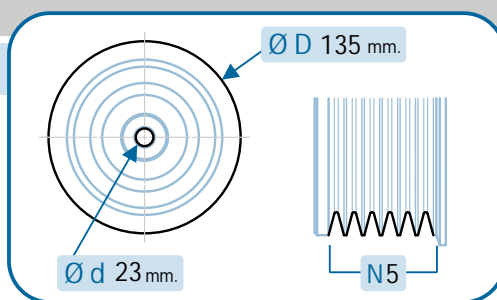

RENAULT

		C.V.					C.V.		
Clio II	2.0 16V	169	F4R730	02/00 >	Laguna II	1.9DCI	130	G9U750	01/04 >
Laguna II	1.9DCI	100	F9Q754	10/01 >	Master II	1.9DCI	82	F9Q772	11/01 >
Laguna II	1.9DCI	105	F9Q752	06/01 >	Master II	2.5DCI	114	F9Q758	05/05 >
Laguna II	1.9DCI	107	F9Q718	09/99 > 03/01	Trafic II	1.9DCI	82	F9Q762	03/01 >
Laguna II	1.9DCI	120	F9Q670	03/01 >	Trafic II	1.9DCI	101	F9Q760	03/01 >
Laguna II	1.9DCI	120	F9Q674	03/01 >