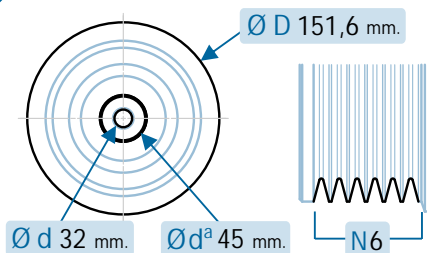

MERCEDES

		C.V.					C.V.		
Clase S	320CDI	235	OM642930	12/05 >	Clase R	280CDI 4-matic	190	OM642950	05/06 >
Clase S	350CDI	235	OM642930	12/05 >	Clase R	320CDI 4-matic	224	OM642950	01/06 >
Clase M	280CDI 4-matic	190	OM642940	07/05 > 07/09	Clase GL	320CDI	224	OM642940	09/06 > 05/09
Clase M	320CDI 4-matic	224	OM642940	07/05 > 07/09					

169