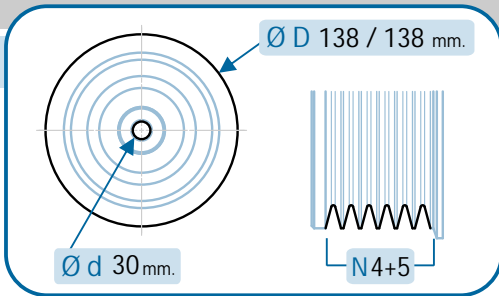

17-1044

OE Productos Originales equivalentes.
AUDI/VW: 028105243Q

AUDI

Car	Eng	C.V.	Mod	Per	Car	Eng	C.V.	Mod	Per
A4	1.9TDI	75	AFF	12/95 > 11/00	A4	1.9TDI	110	AVG	10/95 > 11/00
A4	1.9TDI	90	1Z	01/95 > 11/00	A4	1.9TDI quattro	110	AFN	09/96 > 11/00
A4	1.9TDI	90	AHH	01/95 > 11/00	A4	1.9TDI quattro	110	AVG	09/96 > 11/00
A4	1.9TDI	90	AHU	01/95 > 11/00	A6	1.9TDI	110	AFN	02/97 > 04/01
A4	1.9TDI	110	AFN	10/95 > 11/00	A6	1.9TDI	110	AVG	02/97 > 04/01