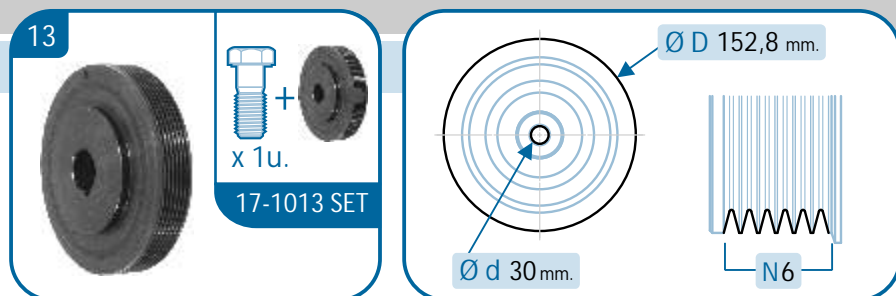

CITROËN

		C.V.					C.V.		
Evasion	2.1TD	109	XUD11BTE	05/96 > 07/02	XM	2.1TD 12V	109	P8C(XUD11BTE)	05/94 > 10/00
Xantia	2.1TD 12V	109	XUD11BTE	06/95 > 01/98	XM	2.1TD 12V	109	PHZ(XUD11ATE)	05/94 > 10/00
XM	2.1TD 12V	109	P8A(XUD11ATE)	05/94 > 10/00	XM	2.1TD 12V	109	PJZ(XUD11ATE)	05/94 > 10/00

PEUGEOT

		C.V.					C.V.		
406	2.1TD 12V	109	XUD11BTE	01/96 > 05/04	605	2.1TD 12V	109	P8C(XUD11BTE)	08/94 > 09/99
605	2.1D 12V	82	P9A(XUD11A)	06/89 > 07/95	806	2.1TD 12V	109	P8C(XUD11BTE)	06/96 > 08/99
605	2.1TD	109	PHZ(XUD11ATE)	06/89 > 09/99