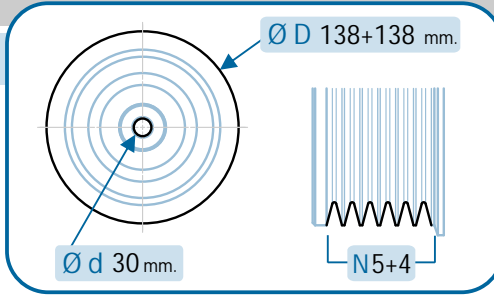

208

17-1208

OE Productos Originales equivalentes.
AUDI/VW: 058105251E, 058105251A

AUDI

		C.V.					C.V.		
A4	1.8	125	ADR	01/95 > 11/00	A4	1.8T	180	AJL	12/97 > 11/00
A4	1.8	125	APT	01/95 > 11/00	A4	1.8T quattro	180	AJL	12/97 > 11/00
A4	1.8	125	ARG	01/95 > 11/00	A6	1.8	125	ADR	12/95 > 10/97
A4	1.8	125	AVV	01/95 > 11/00	A6	1.8T quattro	125	ADR	12/95 > 10/97
A4	1.8 quattro	125	ADR	01/95 > 11/00	A6	1.8T	150	AEB	01/97 > 01/05
A4	1.8 quattro	125	APT	01/95 > 11/00	A6	1.8T	150	ANB	01/97 > 01/05
A4	1.8 quattro	125	ARG	01/95 > 11/00	A6	1.8T	150	APU	01/97 > 01/05
A4	1.8T	150	AEB	01/95 > 11/00	A6	1.8T	150	ARK	01/97 > 01/05
A4	1.8T	150	ANB	01/95 > 11/00	A6	1.8T	150	AWL	01/97 > 01/05
A4	1.8T	150	APU	01/95 > 11/00	A6	1.8T	150	AWT	01/97 > 01/05
A4	1.8T	150	ARK	01/95 > 11/00	A6	1.8T quattro	150	AEB	02/97 > 01/05
A4	1.8T	150	AWT	01/95 > 11/00	A6	1.8T quattro	150	ANB	02/97 > 01/05
A4	1.8T quattro	150	AEB	01/95 > 11/00	A6	1.8T quattro	150	APU	02/97 > 01/05
A4	1.8T quattro	150	ANB	01/95 > 11/00	A6	1.8T quattro	150	ARK	02/97 > 01/05
A4	1.8T quattro	150	APU	01/95 > 11/00	A6	1.8T quattro	150	AWT	02/97 > 01/05
A4	1.8T quattro	150	ARK	01/95 > 11/00	Cabriolet	1.8	125	ADR	01/97 > 08/00
A4	1.8T quattro	150	AWT	01/95 > 11/00					

VOLKSWAGEN

		C.V.					C.V.		
Passat	1.8	125	ADR	10/96 > 11/00	Passat	1.8 Syncro	125	ADR	10/96 > 11/00
Passat	1.8	125	APT	10/96 > 11/00	Passat	1.8 Syncro	125	APT	10/96 > 11/00
Passat	1.8	125	ARG	10/96 > 11/00	Passat	1.8 Syncro	125	ARG	10/96 > 11/00
Passat	1.8 4motion	125	ADR	10/96 > 11/00	Passat	1.8T	150	AEB	10/96 > 11/00
Passat	1.8 4motion	125	APT	10/96 > 11/00	Passat	1.8T	150	ANB	10/96 > 11/00
Passat	1.8 4motion	125	ARG	10/96 > 11/00	Passat	1.8T	150	APU	10/96 > 11/00