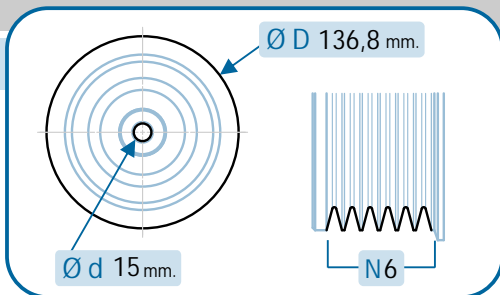

17-1061/SET

OE Productos Originales equivalentes.
CITROËN/PEUGEOT: 0515.N0, 0515.P1
0515.S1

CITROËN

		C.V.					C.V.		
C3	1.4I 8V	75	TU3JP	02/02 >	Xsara	1.4HDI	90		01 >

PEUGEOT

		C.V.					C.V.		
206	1.4 8V	75	TU3JP	08/98 >	307	1.4 8V	75	TU3JP	03/01 > 09/03