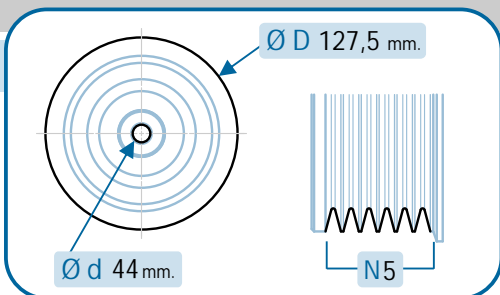

17-1056

AUDI

		C.V.					C.V.		
A6	2.5TDI	163	BFC	07/02 > 01/05	A8	2.5TDI	150	AFB	01/97 > 04/00
A6	2.5TDI	180	AKE	02/00 > 01/05	A8	2.5TDI	150	AKN	01/97 > 04/00
A6	2.5TDI	180	BAU	02/00 > 01/05	A8	2.5TDI	180	AKE	09/00 > 09/02
A6	2.5TDI	180	BDH	02/00 > 01/05	A8	2.5TDI quattro	180	AFB	01/97 > 04/00
A6	2.5TDI quattro	180	AKE	02/00 > 01/05	A8	2.5TDI quattro	180	AKE	09/00 > 09/02
A6	2.5TDI quattro	180	BAU	02/00 > 01/05	A8	2.5TDI quattro	180	AKN	01/97 > 04/00
A6	2.5TDI quattro	180	BDH	02/00 > 01/05					

SKODA

		C.V.					C.V.		
Superb	2.5TDI	155	AYM	12/01 > 08/03	Superb	2.5TDI QUATTRO	163	BDG	06/03 > 03/08

VOLKSWAGEN

		C.V.					C.V.		
Passat	2.5TDI	150	AFB	07/98 > 11/00	Passat	2.5TDI 4 motion	180	BAU	01/03 > 05/05
Passat	2.5TDI	150	AKN	07/98 > 11/00	Passat	2.5TDI 4 motion	180	BDH	01/03 > 05/05
Passat	2.5TDI	163	BDG	05/03 >					

58

17-1058/SET

OE Productos Originales equivalentes.
CITROËN/PEUGEOT: 0515.J3

CITROËN

		C.V.					C.V.		
Ax	15D	54	VJY(TUD5)	08/94 > 12/97	Saxo	1.6 16V con aa.	118	TU5J4	06/96 >

PEUGEOT

		C.V.					C.V.		
106 II	1.6i	89	NFZ(TU5JP)	05/96 >	106 II	1.6 S16	118	NFX(TU5J4)	05/96 >