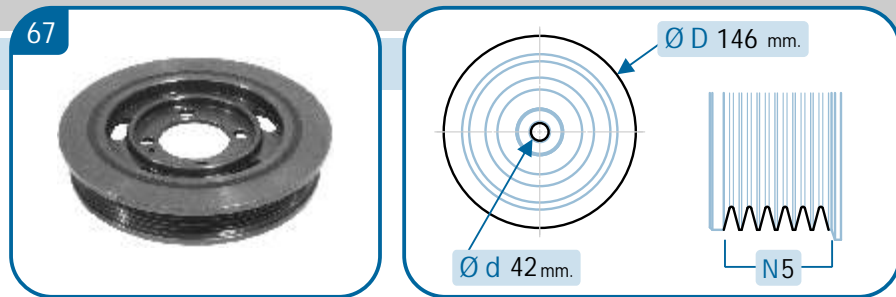

17-1067

OE Productos Originales equivalentes.
OPEL: 5614428, 615029, 90572761, 90424119

OPEL

Car	Engine	C.V.	Part	Code	Car	Engine	C.V.	Part	Code
Astra G	2.0 OPC	192	Z20LET	09/02 > 01/05	Astra H	2.0 TURBO	240	Z20LEH	03/05 >
Astra G	2.0 16V	136	X20XEV	02/98 > 01/05	Speedster	2.0 TURBO	200	Z20LET	04/03 >
Astra G	2.0 16V OPC	160	X20XER	11/99 > 09/02	Zafira A	2.0 OPC	192	Z20LET	09/01 > 06/05
Astra G	2.0 16V TURBO	190	Z20LET	09/00 > 08/01	Zafira A	2.0 OPC	200	Z20LER	11/02 > 06/05
Astra G	2.0 16V TURBO	192	Z20LET	08/01 > 05/05	Zafira B	2.0	200	Z20LER	07/05 >
Astra H	2.0 TURBO	170	Z20LEL	03/04 >	Zafira B	2.0	241	Z20LEH	01/06 >
Astra H	2.0 TURBO	200	Z20LER	09/04 >					

17-1068

OE Productos Originales equivalentes.
RENAULT: 8200276840, 8200297935
8200451073
NISSAN: 12303AW300, 1230300QBD