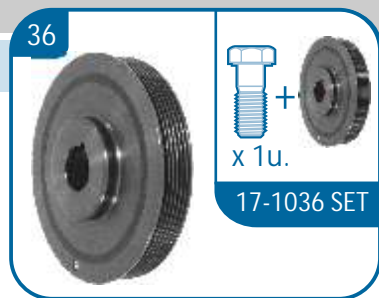

17-1035 KIT /SET

OE Productos Originales equivalentes.
 BMW: 11232247886, 11232247890

KIT compuesto por polea de cigüeñal Ref. 17-1035 más polea de alternador

BMW

		C.V.					C.V.		
Serie 3 (E46)	330D	184	M57D30	10/99 > 02/05	Serie 5 (E39)	530D	184	M57D30	09/00 > 06/03
Serie 3 (E46)	330XD	184	M57D30	06/00 > 02/05	Serie 5 (E39)	530D	193	M57D30	09/00 > 06/03
Serie 5 (E39)	525D	163	M57256D1	02/00 > 06/03	X5 (E53)	3.0D	184	M57256D1	05/01 >