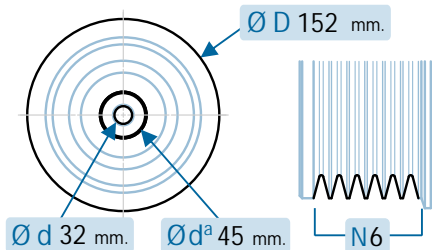

17-1165/SET

OE Productos Originales equivalentes.
MERCEDES: 2710300103, 2710300203

MERCEDES

Car	Motor	C.V.	Part	Ref	Car	Motor	C.V.	Part	Ref
Clase E	200CGI	184	M271820	08/09 >	Clase E	250CGI	204	M271860	01/09 >
Clase E	200CGI	184	M271860	08/09 >					

166