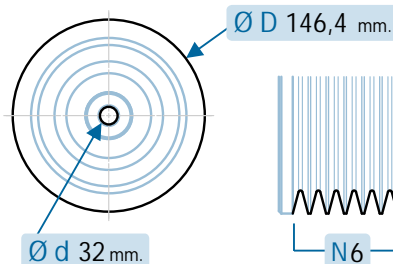

17-1166/SET

OE Productos Originales equivalentes.
MERCEDES: 6480300003, 6480300203
6130300003

MERCEDES

Car	Motor	C.V.	Part	Ref	Car	Motor	C.V.	Part	Ref
Clase E	280CDI	177	OM648961	05/04 > 12/08	Clase S	320CDI	204	OM648960	09/02 > 08/05
Clase E	320CDI	204	OM648961	11/02 > 12/08