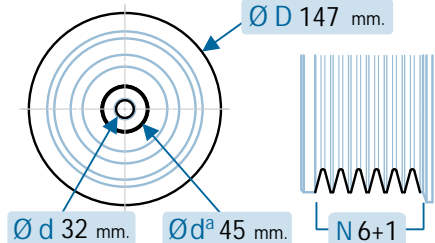

MERCEDES

Car	Gears	C.V.	Part	Ref	Car	Gears	C.V.	Part	Ref
Clase A	A160CDI	82	OM640942	09/04 > 06/12	Clase B	B180CDI	109	OM640940	03/05 > 11/11
Clase A	A180CDI	109	OM640940	09/04 > 06/12	Clase B	B200CDI	140	OM640941	03/05 > 11/11
Clase A	A200CDI	140	OM640941	09/04 > 06/12					

156

x 1u.

17-1156 SET