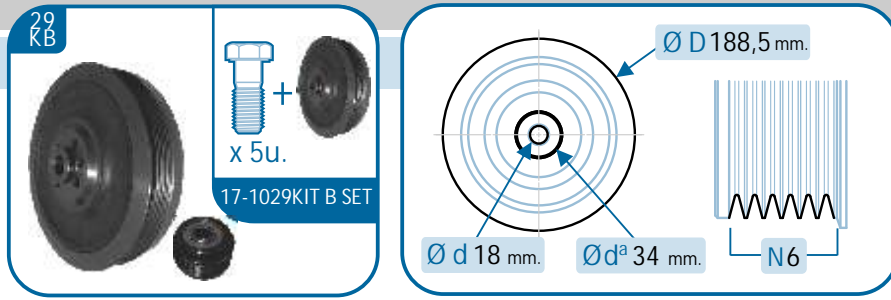

17-1029 KIT B/SET

OE Productos Originales equivalentes.
AUDI/VW: 074105251AC, 074105251M
074105251N, 074105251R, 074105251S
074105251T
VOLVO: 8627933, 9163918, 9180620

KIT compuesto por polea de cigüeñal Ref. 17-1029 más polea de alternador

AUDI

Car	Motor	C.V.	Part	Year	Car	Motor	C.V.	Part	Year
A6	2.5TDI 5cyl.	114	AAT	01/95 > 10/97	A6	2.5TDI Avant	114	AAT	01/95 > 12/97
A6	2.5TDI 5cyl.	116	AEL	06/94 > 02/97	A6	2.5TDI Avant	116	AAT	06/94 > 12/97
A6	2.5TDI 5cyl.	140	AEL	08/94 > 10/97	A6	2.5TDI Avant	140	AEL	08/94 > 12/97
A6	2.5TDI quattro	140	AEL	10/95 > 10/97					

VOLKSWAGEN

Car	Motor	C.V.	Part	Year	Car	Motor	C.V.	Part	Year
Crafter 30-35	2.5TDI	88	BJJ	04/06 > 07/11	Crafter 30-50	2.5TDI	88	BJJ	04/06 > 07/11
Crafter 30-35	2.5TDI	88	CEBA	04/06 > 07/11	Crafter 30-50	2.5TDI	88	CEBA	04/06 > 07/11
Crafter 30-35	2.5TDI	109	BJK	04/06 >	Crafter 30-50	2.5TDI	109	BJK	04/06 >
Crafter 30-35	2.5TDI	109	CEBB	04/06 >	Crafter 30-50	2.5TDI	109	CEBB	04/06 >
Crafter 30-35	2.5TDI	136	BJL	04/06 >	Crafter 30-50	2.5TDI	136	BJL	04/06 >
Crafter 30-35	2.5TDI	136	CECA	04/06 >	Crafter 30-50	2.5TDI	136	CECA	04/06 >
Crafter 30-35	2.5TDI	163	BJM	04/06 > 07/11	Crafter 30-50	2.5TDI	163	BJM	04/06 > 07/11
Crafter 30-35	2.5TDI	163	CECB	04/06 > 07/11	Crafter 30-50	2.5TDI	163	CECB	04/06 > 07/11

VOLVO

Car	Motor	C.V.	Part	Year	Car	Motor	C.V.	Part	Year
850 (LS)	2.5TDI	140	D 5252 T	08/95 > 12/96	S80 I (XY)	2.5TDI	140	D 5252 T	01/99 > 07/06
S70 (P80)	2.5TDI	140	D 5252 T	01/97 > 11/00	V70 I (P80)	2.5TDI	140	D 5252 T	01/97 > 05/00
S80 I (TS)	2.5TDI	140	D 5252 T	01/99 > 07/06