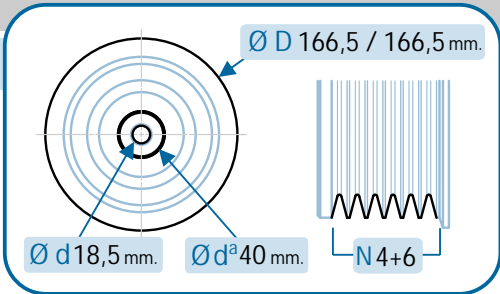

KIT compuesto por polea de cigüeñal Ref. 17-1034 más polea de alternador

BMW

		C.V.		
Serie 1 (E87)	118D	122	M47N2	11/03 > 09/12
Serie 1 (E87)	120D	163	M47N2	11/03 > 09/12
Serie 3 (E90)	318D	122	M47N2	09/05 > 12/11
Serie 3 (E90)	320D	150	M47N2	09/05 > 12/11
Serie 3 (E91)	318D	122	M47N2	09/05 > 06/12
Serie 3 (E91)	320D	150	M47N2	09/05 > 06/12