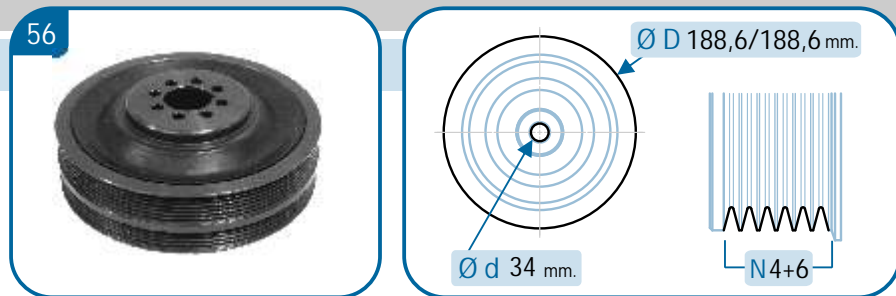

AUDI

		C.V.		
A4	2.5TDI	150	AFB	09/97 > 10/00
A4	2.5TDI	150	AKN	09/97 > 10/00
A4	2.5TDI quattro	150	AFB	09/97 > 10/00
A4	2.5TDI quattro	150	AKN	09/97 > 10/00
A4	2.5TDI	155	AYM	08/01 > 07/02
A4	2.5TDI	163	BCZ	08/02 > 12/04
A4	2.5TDI	163	BDG	08/02 > 12/04
A4	2.5TDI	163	BFC	08/02 > 12/04
A4	2.5TDI quattro	180	AKE	11/01 > 12/04

		C.V.		
A4	2.5TDI quattro	180	BAV	11/01 > 12/04
A4	2.5TDI quattro	180	BDH	11/01 > 12/04
A6	2.5TDI	150	AFB	12/97 > 01/05
A6	2.5TDI	150	AKN	12/97 > 01/05
A6	2.5TDI quattro	150	AFB	12/97 > 01/05
A6	2.5TDI	150	AKN	12/97 > 01/05
A6	2.5TDI	155	AYM	09/01 > 07/02
A6	2.5TDI	163	BCZ	07/02 > 01/05
A6	2.5TDI	163	BDG	07/02 > 01/05