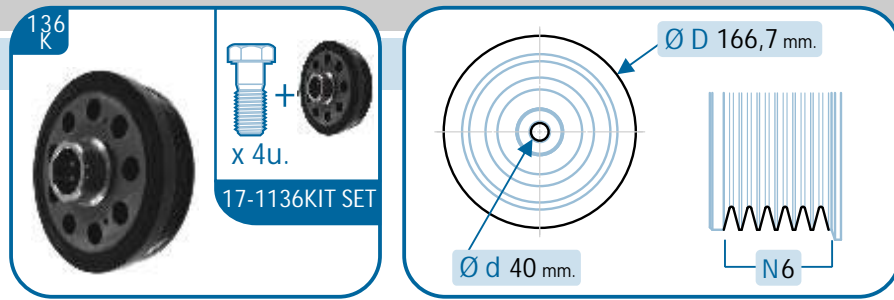

17-1136 KIT /SET

OE Productos Originales equivalentes.
BMW: 11238512072

KIT compuesto por polea de cigüeñal Ref. 17-1136 más polea de alternador

BMW

		C.V.					C.V.		
3 (E90)	316D	116	N47D20C	07/09 > 12/11	3 (E91) Touring	320D	177	N47D20A	09/08 >
3 (E90)	318D	143	N47D20A	09/05 > 12/11	3 (E91) Touring	320D xDrive	184	N47D20C	01/10 >
3 (E90)	318D	143	N47D20C	09/05 > 12/11	3 (E92) Coupé	320D	184	N47D20C	01/10 >
3 (E90)	320D	177	N47D20A	09/07 > 12/11	3 (E92) Coupé	320D xDrive	184	N47D20C	01/10 >
3 (E90)	320D	184	N47D20C	01/10 > 12/11	3 (E93) Cabriolet	320D	184	N47D20C	01/10 >
3 (E90)	320D xDrive	184	N47D20C	01/10 > 12/11	5	520D	184	N47D20C	03/10 >
3 (E91) Touring	318D	143	N47D20A	09/07 >	5 Touring	520D	184	N47D20C	09/10 >
3 (E91) Touring	318D	143	N47D20C	09/07 >	X3	20D xDrive	184	N47D20C	09/10 >
3 (E91) Touring	320D	177	N47D20A	09/07 >					

137 K