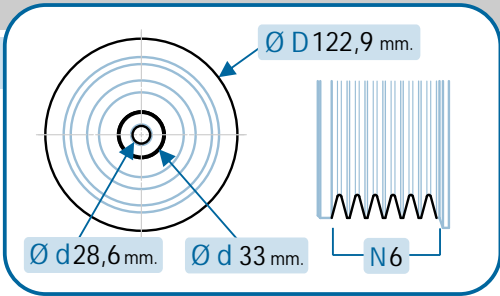

17-1033

OE Productos Originales equivalentes.
NISSAN/OPEL/RENAULT: 7700116269,
8200386460

NISSAN

		C.V.		
Primastar	2.0 16V	120	F4R720	07/02 >

		C.V.		

OPEL

		C.V.		
Vivaro	2.0 16V	120	F4R720	09/00 >

		C.V.		

RENAULT

		C.V.		
Clio II	2.0 16V	169	F4R	02/00 >
Mégane II	2.0 16V		F4R	09/02 >

		C.V.		
Trafic II	2.0 16V		F4R	09/02 >
Scénic II	2.0 16V		F4R	01/01 >

17-1034 KIT A/SET

OE Productos Originales equivalentes.
BMW: 11237801977, 11237805696
11237787304, 11237790921, 11237793882