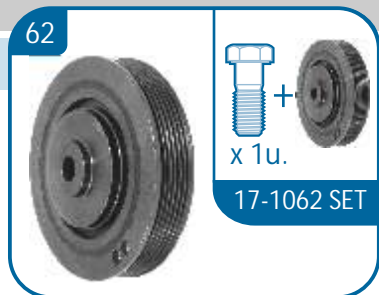

17-1062/SET

OE Productos Originales equivalentes.
RENAULT: 7700100883, 7700104292,
7700100882

RENAULT

		C.V.					C.V.		
Espace III	2.2TD 12V	113	G8T714	11/96 > 10/00	Laguna I	2.2D	83	G8T794	11/93 > 03/01
Espace III	2.2TD 12V	113	G8T716	11/96 > 10/00	Laguna I	2.2DT	113	G8T760	03/96 > 03/01
Laguna I	2.2D	83	G8T752	11/93 > 03/01	Safrane	2.2DT	113	G8T740	07/96 > 12/00