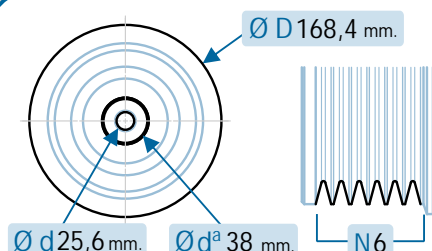

TOYOTA

C.V.

Yaris

1.0VVT-I 69

1KRFE

01/06 >

C.V.

177