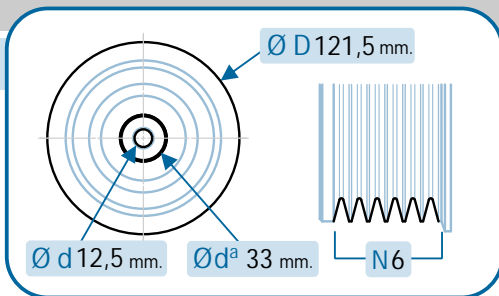

17-1065

OE Productos Originales equivalentes.
RENAULT: 7700109260, 7700738072
7700747282, 8200458960

RENAULT

		C.V.					C.V.		
Espace III	2.0	114	F3R728	11/96 > 10/00	Laguna II	2.0 16V	135	F4R713	08/02 >
Espace III	2.0	114	F3R729	11/96 > 10/00	Laguna II	2.0 16V	135	F4R714	08/02 >
Espace III	2.0	114	F3R742	11/96 > 10/00	Laguna II	2.0 16V	135	F4R715	08/02 >
Espace III	2.0	114	F3R768	11/96 > 10/00	Laguna II	2.0 16V	170	F4R786	01/05 >
Espace III	2.0	114	F3R769	11/96 > 10/00	Laguna II	2.0 16V	204	F4R886	01/05 >
Espace III	2.0	139	F4R700	09/01 > 10/02	Laguna II	2.0 16V IDE	140	F5R700	04/01 >
Espace III	2.0 16V	140	F4R700	10/98 > 10/02	Laguna II	2.0 16V TURBO	163	F4R764	01/03 >
Espace III	2.0 16V	140	F4R701	10/98 > 10/02	Laguna II	2.0 16V TURBO	163	F4R765	01/03 >
Laguna I	2.0	113	F3R722	11/93 > 03/01	Laguna II	2.0 16V TURBO	163	F4R786	01/03 >
Laguna I	2.0	113	F3R723	11/93 > 03/01	Laguna II	2.0 16V TURBO	163	F4R787	01/03 >
Laguna I	2.0 16V	139	N7Q700	10/95 > 03/01	Mégane I	2.0I	109	F3R750	03/99 > 08/03
Laguna I	2.0 16V	139	N7Q704	10/95 > 03/01	Mégane I	2.0I	114	F3R750	01/96 > 08/03
Laguna II	2.0 16V	133	M. GENERICO	08/02 >	Mégane I	2.0I	114	F3R751	01/96 > 08/03
Laguna II	2.0 16V	135	F4R712	08/02 >					

17-1066

OE Productos Originales equivalentes.
RENAULT: 8200523061