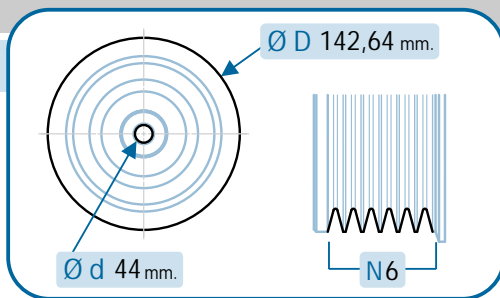

58

17-1058/SET

OE Productos Originales equivalentes.
CITROËN/PEUGEOT: 0515.J3

CITROËN

		C.V.					C.V.		
Ax	15D	54	VJY(TUD5)	08/94 > 12/97	Saxo	1.6 16V con aa.	118	TU5J4	06/96 >

PEUGEOT

		C.V.					C.V.		
106 II	1.6i	89	NFZ(TU5JP)	05/96 >	106 II	1.6 S16	118	NFX(TU5J4)	05/96 >