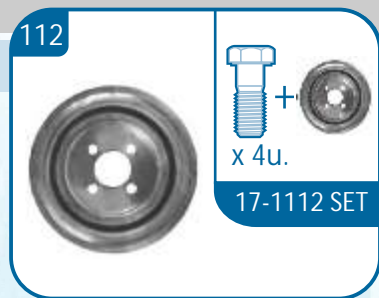

CHEVROLET

		C.V.					C.V.		
Daewoo Matiz	0.8	52	F8CV	09/98 >	Spark	0.8	50	F8CV (Lq2)	05/05 >
Matiz (M200,M250)	0.8	52	F8CV	03/05 >					

17-1111

OE Productos Originales equivalentes.
FIAT: 55182506

FIAT

		C.V.					C.V.		
Doblo	1.3D Multijet	75	199A2000	10/05 >	Fiorino	1.3D Multijet	75	199A9000	02/08 >
Doblo	1.3D Multijet	84	223A9000	10/05 >	Linea	1.3D Multijet	90	199A3000	06/07 >
Doblo	1.3JTD 16V	70	188A8000	05/04 >	Strada	1.3D Multijet	85	223A9000	05/06 >