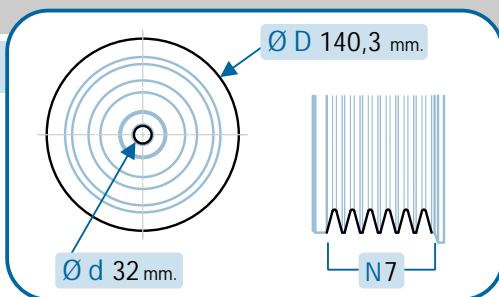

FIAT

		C.V.		
Doblo	1.9D	63	223A6000	03/01 >
Palio	1.9D	63	223A6000	03/01 >

		C.V.		
Punto	1.9DS	60	188A3000	09/99 >

220