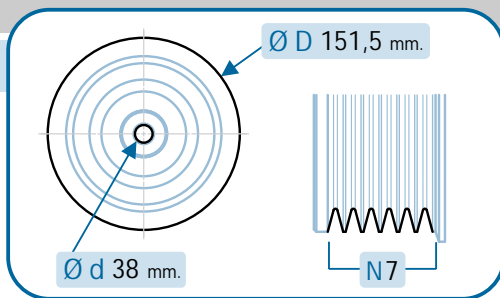

17-1100/SET

OE Productos Originales equivalentes.
RENAULT: 8200361247, 8200767762
NISSAN: 1230300Q0A

RENAULT

		C.V.					C.V.		
Espace IV	2.0DCI	131	M9R802	01/06 >	Laguna III	2.0DCI	173	M9R809	01/08 >
Espace IV	2.0DCI	150	M9R740	01/06 >	Laguna III	2.0DCI	178	M9R816	03/08 >
Espace IV	2.0DCI	150	M9R750	01/06 >	Laguna III	2.0DCI	178	M9R820	03/08 >
Espace IV	2.0DCI	173	M9R760	01/06 >	Latitude	2.0DCI	150	M9R824	02/11 >
Espace IV	2.0DCI	173	M9R761	01/06 >	Latitude	2.0DCI	173	M9R804	05/11 >
Grand Scénic II	2.0DCI	150	M9R700	09/05 >	Latitude	2.0DCI	178	M.GENERICO	02/11 >
Grand Scénic III	2.0DCI	160	M9R610	03/09 >	Mégane II	2.0DCI	150	M9R700	09/05 >
Grand Scénic III	2.0DCI	150	M9R615	02/09 >	Mégane II	2.0DCI	150	M9R722	09/05 >
Koleos	2.0DCI	150	M9R855	09/08 >	Mégane II	2.0DCI	173	M9R724	01/07 >
Koleos	2.0DCI 4x4	150	M9R855	09/08 >	Mégane III	2.0DCI	150	M9R615	10/10 >
Koleos	2.0DCI 4x4	173	M9R830	09/08 >	Scénic III	2.0DCI	150	M9R722	09/05 >
Laguna II	2.0DCI	150	M9R740	08/05 >	Mégane III	2.0DCI	160	M9R610	04/09 >
Laguna II	2.0DCI	173	M9R760	01/06 >	Scénic III	2.0DCI	150	M9R700	09/05 >
Laguna III	2.0DCI	131	M9R742	10/07 >	Scénic III	2.0DCI	150	M9R721	09/05 >
Laguna III	2.0DCI	131	M9R744	10/07 >	Trafic II	2.0DCI	90	M9R 782	08/06 >
Laguna III	2.0DCI	150	M9R802	10/07 >	Trafic II	2.0DCI	114	M9R780	08/06 >
Laguna III	2.0DCI	150	M9R805	10/07 >	Vel Satis	2.0DCI	150	M9R760	08/05 >
Laguna III	2.0DCI	173	M9R800	01/08 >	Vel Satis	2.0DCI	173	M9R760	01/06 >