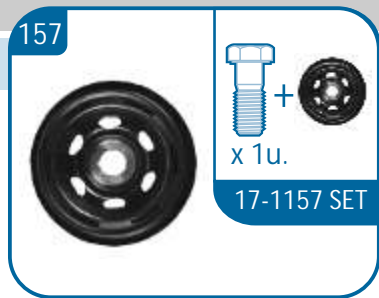

17-1157/SET

OE Productos Originales equivalentes.
MERCEDES: 6110300203, 6110300503
6460300903, 6110300103

MERCEDES