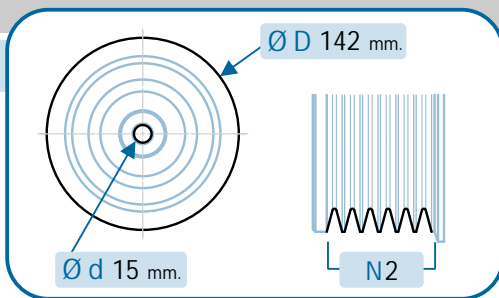

SUZUKI

		C.V.					C.V.		
Vitara	1.9D		F8Q						

17-1003

OE Productos Originales equivalentes.
RENAULT: 7700858731

RENAULT

		C.V.					C.V.		
Espace II	2.2D		G8T706	> 97	Master I	2.2DT		G8T752	93 >
Espace II	2.2D		G8T752	> 97	Master I	2.2DT		G8T790	93 >
Espace II	2.2D		G8T790	> 97	Master I	2.2DT		G8T794	93 >
Espace II	2.2D		G8T794	> 97	Safrane	2.2DT		G8T706	> 96
Laguna I	2.2D	83	G8T706	11/93 > 03/01	Safrane	2.2DT		G8T752	> 96
Laguna I	2.2D	83	G8T790	11/93 > 03/01	Safrane	2.2DT		G8T790	> 96
Master I	2.2DT		G8T706	93 >	Safrane	2.2DT		G8T794	> 96