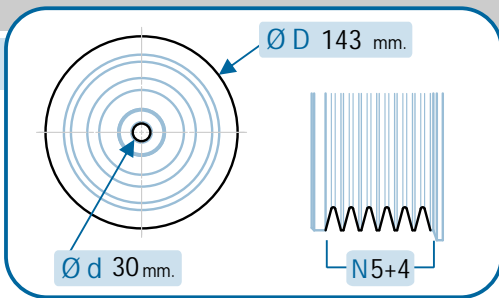

96

17-1096

OE Productos Originales equivalentes.
AUDI/SKODA/VW: 06B105243D

AUDI

Car	Engine	C.V.	Part	Period	Car	Engine	C.V.	Part	Period
A4	1.8T	150	AEB	01/95 > 11/00	A6	1.8	125	AJP	07/97 > 01/05
A4	1.8T	150	ANB	01/95 > 11/00	A6	1.8	125	ANQ	07/97 > 01/05
A4	1.8T	150	APU	01/95 > 11/00	A6	1.8	125	AQE	07/97 > 01/05
A4	1.8T	150	ARK	01/95 > 11/00	A6	1.8	125	ARH	07/97 > 01/05
A4	1.8T	150	AWT	01/95 > 11/00	A6	1.8T quattro	150	AEB	02/97 > 01/05
A4	1.8T quattro	150	AEB	01/95 > 11/00	A6	1.8T quattro	150	ANB	02/97 > 01/05
A4	1.8T quattro	150	ANB	01/95 > 11/00	A6	1.8T quattro	150	APU	02/97 > 01/05
A4	1.8T quattro	150	APU	01/95 > 11/00	A6	1.8T quattro	150	ARK	02/97 > 01/05
A4	1.8T quattro	150	ARK	01/95 > 11/00	A6	1.8T quattro	150	AWL	02/97 > 01/05
A4	1.8T quattro	150	AWT	01/95 > 11/00	A6	1.8T quattro	150	AWT	02/97 > 01/05

SKODA

Car	Engine	C.V.	Part	Period	Car	Engine	C.V.	Part	Period
Superb	1.8T	150	AWT	02/02 > 03/08	Superb	2.0	115	AZM	02/02 > 03/08

VOLKSWAGEN

Car	Engine	C.V.	Part	Period	Car	Engine	C.V.	Part	Period
Passat	1.8T 20V	150	AWL	11/01 > 05/05	Passat	2.0	115	BFF	11/01 > 05/05
Passat	1.8T 20V	150	AWT	11/01 > 05/05	Passat	2.0 4motion	115	AZM	11/01 > 05/05
Passat	2.0	115	AZM	11/01 > 05/05	Passat	2.0	130	ALT	11/01 > 05/05

97

17-1097

OE Productos Originales equivalentes.
AUDI: 06E105251A, 06E105251C

AUDI

Car	Engine	C.V.	Part	Period	Car	Engine	C.V.	Part	Period
A4	3.2FSI	255	AUK	01/05 > 06/08	A4	3.2FSI quattro	255	BKH	01/05 > 06/08
A4	3.2FSI quattro	255	AUK	01/05 > 06/08	A4	3.2FSI	265	CALA	09/08 >