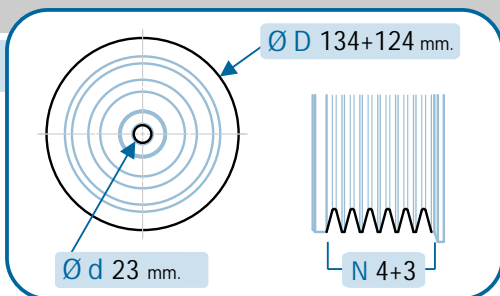

FIAT

		C.V.					C.V.		
Palio	1.2	60	178C4066	02/01 >	Strada	1.2	60	188A4000	04/03 >
Palio	1.2	60	188A4000	02/01 >