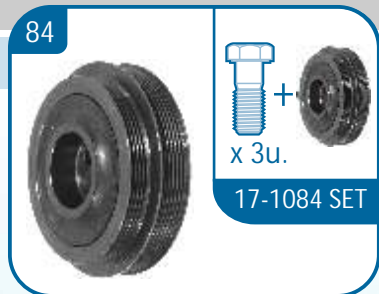

17-1084/SET

OE Productos Originales equivalentes.
 CITROËN/PEUGEOT: 0515.T1, 9677608180, 9806722380
 FIAT: 9659920080
 FORD: 1387095, 1731716, 6C1Q6B319CC, 6C1Q6B319CA, 6C1Q6B319CB

CITROËN

		C.V.					C.V.		
Jumper	2.2HDI	120	4HU(P22DTE)	04/06 >					