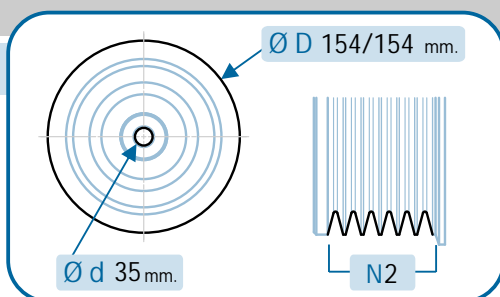

17-1094

OE Productos Originales equivalentes.
 HYUNDAI: 2312442010, 2312442011
 MITSUBISHI: MD110165, MD376609

HYUNDAI

		C.V.		
Galopper II	2.5TD	99		08/98 > 12/03
Galopper II	2.5TDCI	105		08/98 > 12/03

		C.V.		
Terracan	2.5TD	101		12/01 > 12/06