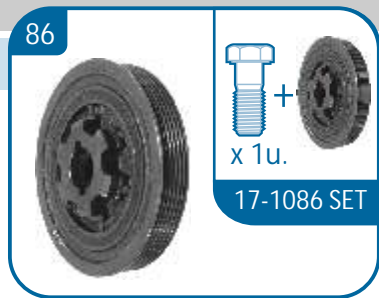

17-1086/SET

OE Productos Originales equivalentes.
CITROËN/PEUGEOT: 0515.V3, 0515S7, 0515T9

CITROËN

Modelo	Motor	C.V.	Parte	Fecha	Modelo	Motor	C.V.	Parte	Fecha
C5	2.2HDI	170	4HT (DW12BTED4)	04/06 >	C8	2.2HDI	170	4HT (DW12BTED4)	06/06 >
C6	2.2HDI	170	DW12BTED4	06/06 >	C-Crosser	2.2HDI	156	4HN (DW12MTED4)	02/07 >

PEUGEOT

Modelo	Motor	C.V.	Parte	Fecha	Modelo	Motor	C.V.	Parte	Fecha
407	2.2HDI	170	4HT (DW12BTED4)	03/06 >	807	2.2HDI	170	4HT (DW12BTED4)	06/06 >
607	2.2HDI	170	4HT (DW12BTED4)	05/06 >	4007	2.2HDI	156	4HN (DW12BTED4)	02/07 >