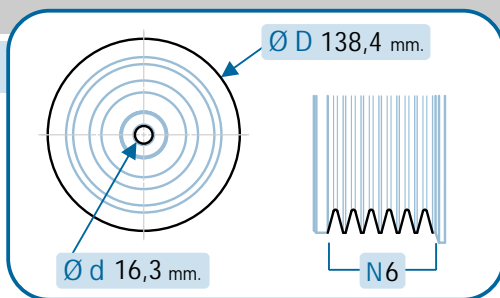

17-1095/SET

OE Productos Originales equivalentes.
AUDI/SEAT/SKODA/VW: 06H105243C,
06H105243F, 06H105243G, 06H105243K

AUDI

		C.V.		
A3	1.8TFSI	160	BYT	11/06 > 08/12
A3	1.8TFSI	160	BZB	11/06 > 08/12

		C.V.		
A3	1.8TFSI	160	CDAA	11/06 > 08/12
A3	2.0TFSI	200	AXX	09/04 > 08/12