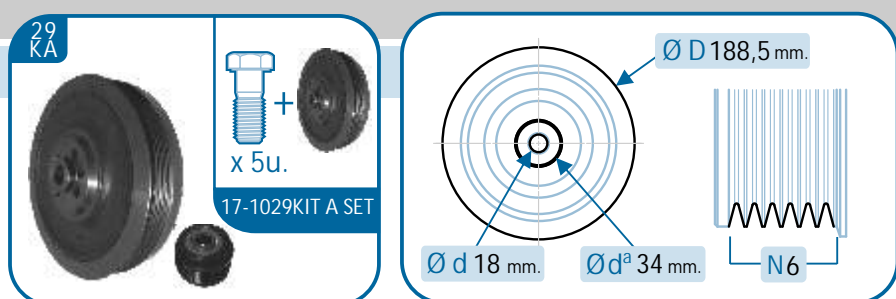

KIT compuesto por polea de cigüeñal Ref. 17-1029 más polea de alternador

VOLKSWAGEN

		C.V.					C.V.		
LT 28-35 II Autob.	2.5SDI	75	AGX	07/96 > 07/06	LT 28-46 II Furgon.	2.5TDI	109	ANJ/AVR	05/99 > 07/06
LT 28-35 II Autob.	2.5TDI	83	BBE	05/01 > 07/06	Transporter IV	2.4D	75	AJT/AJA	08/97 > 04/03
LT 28-35 II Autob.	2.5TDI	90	APA	05/99 > 07/06	Transporter IV	2.4D	78	AAB 320127	09/90 > 04/98
LT 28-35 II Autob.	2.5TDI	95	BBF	05/01 > 07/06	Transporter IV	2.4DSyncro	78	AAB 320127	10/92 > 09/98
LT 28-35 II Autob.	2.5TDI	102	AHD	05/96 > 08/99	Transporter IV	2.5TDI	88	AJT/AYY	05/98 > 04/03
LT 28-35 II Autob.	2.5TDI	109	ANJ	05/99 > 07/06	Transporter IV	2.5TDI	102	ACV/AUF/AYC	09/95 > 04/03
LT 28-35 II Autob.	2.5TDI	109	AVR	05/99 > 07/06	Transporter IV	2.5TDISyncro	102		01/96 > 04/03
LT 28-46 II Furgon.	2.5SDI	75	AGX	09/96 > 07/06	Transporter IV	2.5	110		11/90 > 04/03
LT 28-46 II Furgon.	2.5TDI	83	BBE	05/01 > 07/06	Transporter IV	2.5Syncro	110		11/92 > 04/03
LT 28-46 II Furgon.	2.5TDI	90	APA	05/99 > 07/06	Transporter IV	2.5	115		08/96 > 04/03
LT 28-46 II Furgon.	2.5TDI	95	BBF	05/01 > 07/06	Transporter IV	2.5Syncro	115		07/96 > 04/03
LT 28-46 II Furgon.	2.5TDI	102		05/96 > 08/99	Transporter IV	2.5TDI	151	AHY/AXG	05/98 > 04/03