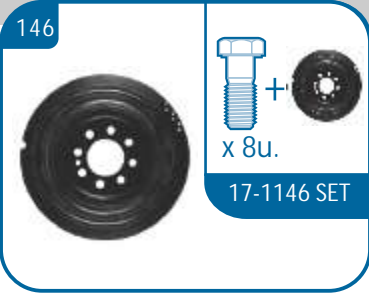

17-1146 /SET

OE Productos Originales equivalentes.
BMW: 11237567055

KIT compuesto por polea de cigüeñal Ref. 17-1146 más polea de alternador

BMW

		C.V.					C.V.		
X5 (E70)	4.8i	355	N62B48B	02/07 > 09/08