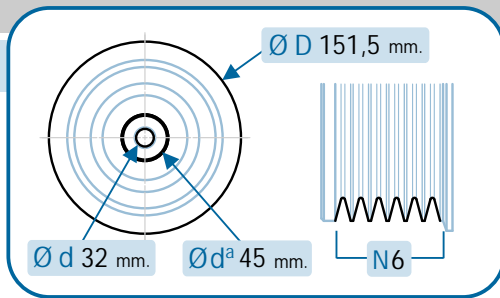

17-1160/SET

OE Productos Originales equivalentes.
MERCEDES: 2720300903, 2720300003

MERCEDES

		C.V.					C.V.		
Clase C	230	204	M272920	01/05 > 02/07	Clase E	280	231	M272943	03/05 > 12/08
Clase C	280	231	M272940	01/05 > 02/07	Clase E	280 4-matic	231	M272943	01/06 > 12/08
Clase C	280 4-matic	231	M272941	01/05 > 02/07	SL	280	231	M272949	03/08 > 01/12
Clase C	300	231	M272947	07/09 >	SL	300	231	M272949	04/09 > 01/12
Clase C	300 4-matic	231	M272948	07/07 >	SLK	280	231	M272942	01/05 > 02/11
CLK	280	231	M272940	01/05 > 05/09	SLK	300	231	M272942	04/09 > 02/11
CLS	280	231	M272943	07/08 > 12/10	Clase GLK	280 4-matic	231	M272948	06/08 > 06/09
CLS	300	231	M272943	04/09 > 12/10	Clase GLK	300 4-matic	231	M272948	07/09 > 04/11
Clase E	230	204	M272922	09/07 > 12/08