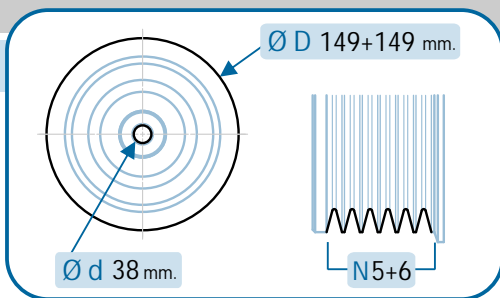

17-1154

OE Productos Originales equivalentes.
LAND ROVER: LHG000090
BMW: 11237509481

LAND ROVER

Car	Gears	C.V.	Gears	Calendar	Car	Gears	C.V.	Gears	Calendar
Range Rover III	4.4	286		03/02 >	Range Rover III	4.4	306	448PN	05/05 >