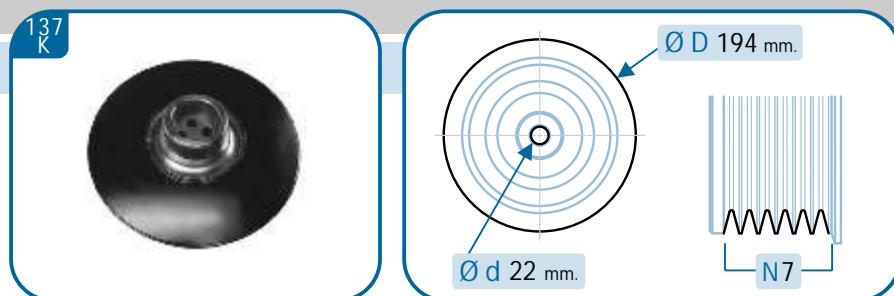

17-1137 KIT

OE Productos Originales equivalentes.
BMW: 11237800026

KIT compuesto por polea de cigüeñal Ref. 17-1137 más polea de alternador

BMW

		C.V.					C.V.		
5 (F07) G.Turismo	530D	211	N57D30A	07/10 >	7	740D	306	N57SD30B	09/09 >
5 (F07) G.Turismo	530D	245	N57D30A	10/09 >	7	740D xDrive	306	N57SD30B	09/09 >
5 (F07) G.Turismo	530D xDrive	245	N57D30A	09/10 >	X5 (E70)	30D xDrive	235	N57D30A	09/08 >
5 (F07) G.Turismo	535D	299	N57SD30B	09/10 >	X5 (E70)	30D xDrive	245	N57D30A	09/10 >
5 (F07) G.Turismo	535D xDrive	299	N57SD30B	09/10 >	X5 (E70)	40D xDrive	306	N57SD30B	09/10 >
5 (F10)	525D	204	N57D30A	03/10 >	X6 (E71)	30D xDrive	211	N57D30A	09/10 >
5 (F10)	530D	245	N57D30A	03/10 >	X6 (E71)	30D xDrive	235	N57D30A	09/08 >
5 (F10)	535D	299	N57SD30B	09/10 >	X6 (E71)	40D xDrive	306	N57SD30B	10/10 >
5 (F11) Touring	525D	204	N57D30A	09/10 >	X6 (E72)	30D xDrive	211	N57D30A	09/10 >
5 (F11) Touring	530D	245	N57D30A	09/10 >	X6 (E72)	30D xDrive	235	N57D30A	09/08 >
5 (F11) Touring	535D	299	N57SD30B	09/10 >	X6 (E72)	40D xDrive	306	N57SD30B	10/10 >
7	730D	245	N57D30A	10/08 >