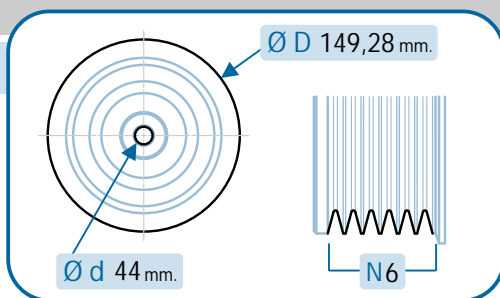

PEUGEOT

Car	Motor	C.V.	Part	Ref	Car	Motor	C.V.	Part	Ref
206	1.4 16V	88	ET3J4	10/03 >	307	1.6l 16V	109	TU5JP4	08/00 >
206	1.6l 16V	109	TU5JP4	09/00 >	1007	1.4l 16V	88	KFU(ET3J4)	11/05 >
207	1.4l (65KW)	65	KFU(ET3J4)	03/06 >	1007	1.6l 16V	110	TU5JP4	04/05 >
307	1.4	75	KFW(TU3JP)	08/00 >	Partner	1.6l 16V	109	TU5JP4	07/01 >
307	1.4 16V	88	KFU(ET3J4)	11/03 >					