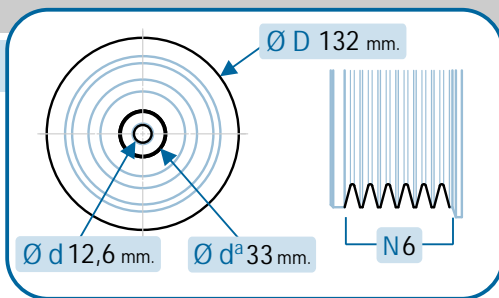

17-1001/SET

OE Productos Originales equivalentes.
RENAULT: 7700112999, 7700724249
7700864763, 8200386445, 8200545437

RENAULT

Car	Motor	C.V.	Part	Year
19 I	1.9D	64	F8Q702	09/88 > 04/92
19 I	1.9D	64	F8Q742	09/88 > 04/92
19 II	1.9TD	92	F8Q740	03/92 > 12/95
21	1.9D	64	F8Q	08/89 > 10/93
Clio I	1.9D	64	F8Q730	01/91 > 08/98
Clio I	1.9D	64	F8Q732	01/91 > 08/98
Clio II	1.9D	64	F8Q630	10/98 > 05/05
Kangoo	1.9D	54	F8Q630	08/97 >
Kangoo	1.9D	64	F8Q632	08/97 >

Car	Motor	C.V.	Part	Year
Kangoo	1.9D	64	F8Q662	08/97 >
Mégane I	1.9D	64	F8Q620	01/96 > 05/03
Mégane I	1.9D	64	F8Q622	01/96 > 05/03
Mégane I	1.9D	64	F8Q624	01/96 > 05/03
Mégane I	1.9D	64	F8Q790	01/96 > 05/03
Mégane I	1.9DT	90	F8Q784	01/96 > 10/02
Mégane I	1.9DT	90	F8Q786	01/96 > 10/02
Super 5	1.6D			82 > 88
Trafic I	1.9D		F8Q	86 > 01