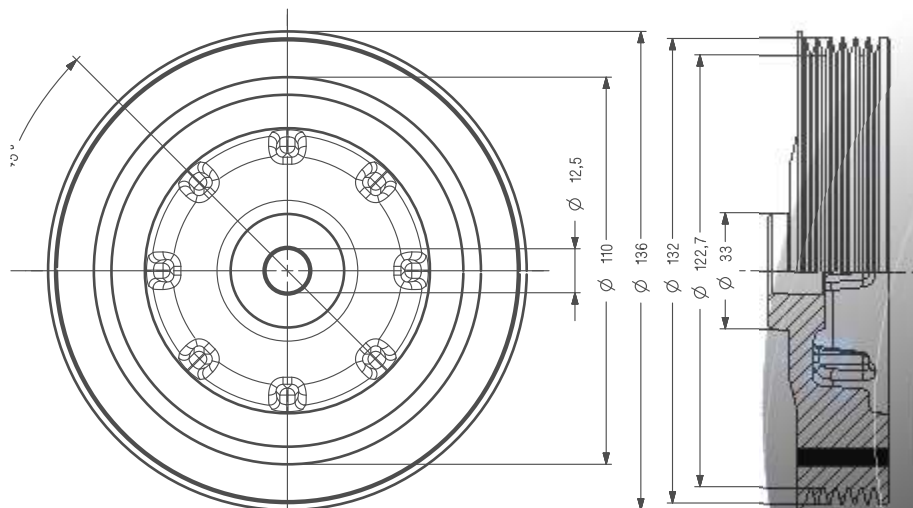

BMW

		C.V.					C.V.		
3 (E90)	330D	231	M57306D3	09/05 > 12/11	3 (E92) Coupé	330D	245	M57N2306D3	01/09 >
3 (E90)	330D	231	M57D30TU2	09/05 > 12/11	3 (E92) Coupé	330D	245	N57D30A	01/09 >
3 (E90)	330XD	231	M57306D3	09/05 > 12/11	3 (E92) Coupé	330XD	245	M57N2306D3	01/09 >
3 (E90)	330XD	231	M57D30TU2	09/05 > 12/11	3 (E92) Coupé	330XD	245	N57D30A	01/09 >
3 (E91) Touring	330D	231	M57306D3	09/05 >	3 (E93) Cabriolet	330D	245	M57N2306D3	01/09 >
3 (E91) Touring	330XD	231	M57306D3	09/05 >	3 (E93) Cabriolet	330D	245	N57D30A	01/09 >
3 (E91) Touring	330XD	231	M57D30TU2	09/05 >