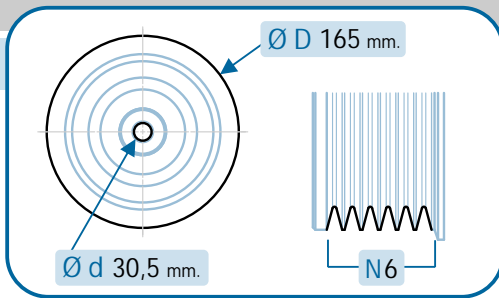

FIAT

Icona	Icona	C.V.	Icona	Icona	Icona	Icona	C.V.	Icona	Icona
Doblo	1.4	77	350A1000	10/05 >	Linea	1.4	77	350A1000	06/07 >

219

17-1219

OE Productos Originales equivalentes.
 FIAT: 46747308, 46770939, 46809886
 55190581, 467709886, 46790939