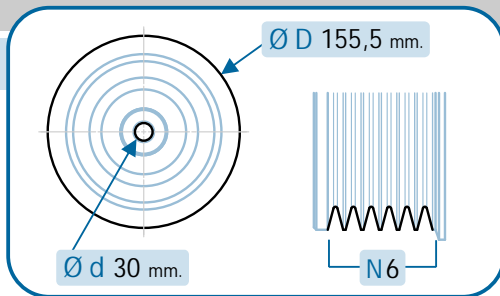

PEUGEOT

		C.V.					C.V.		
106 I	1.5D	54	TUD5	06/94 > 04/96	106 II	1.5D	55	TUD5	05/96 >

17-1010

OE Productos Originales equivalentes.
 AUDI/SEAT/VW: 028105243G, 028105243H
 028105243K, 028105243R, 028105243T
 FORD: 1069593, 95VW6B321CB, 7198528
 95VW6B321CA