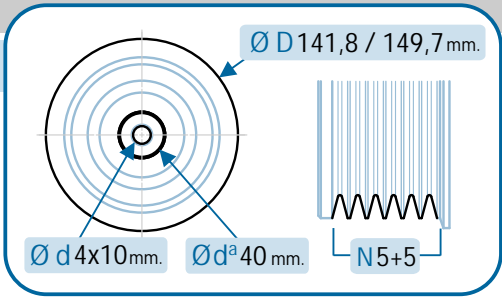

KIT compuesto por polea de cigüeñal Ref. 17-1035 más polea de alternador

BMW

		C.V.					C.V.		
Serie 3 (E46)	330D	184	M57D30	10/99 > 02/05	Serie 5 (E39)	530D	184	M57D30	09/00 > 06/03
Serie 3 (E46)	330XD	184	M57D30	06/00 > 02/05	Serie 5 (E39)	530D	193	M57D30	09/00 > 06/03
Serie 5 (E39)	525D	163	M57256D1	02/00 > 06/03	X5 (E53)	3.0D	184	M57256D1	05/01 >