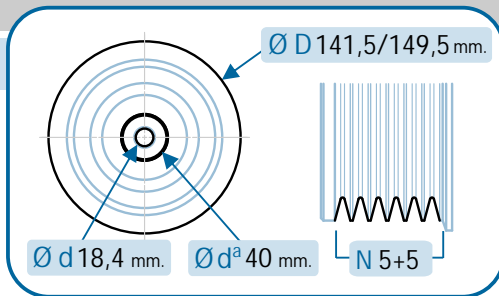

17-1070 KIT /SET

OE Productos Originales equivalentes.
BMW: 11232247887
LAND ROVER: LGH100750L
ROVER: LHG100750

KIT compuesto por polea de cigüeñal Ref. 17-1070 más polea de alternador

LAND ROVER

		C.V.					C.V.		
Freelander	2.0TD4	109	M 47	11/00 > 10/06	Freelander	2.0TD4	112	204D3	11/01 > 10/06

ROVER

		C.V.					C.V.		
75	2.0CDT	115	M 47 R	11/99 > 05/05