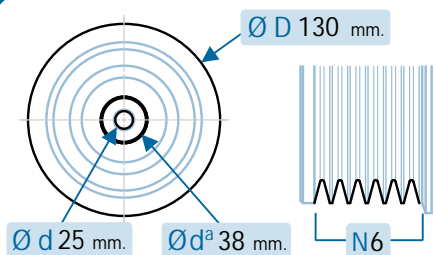

140

R18A1

01/07 >

173

17-1173

OE Productos Originales equivalentes.
TOYOTA: 134700D040, 1347022041

TOYOTA

Car	Gears	C.V.	Gears	Calendar	Car	Gears	C.V.	Gears	Calendar
Auris	1.4VVT-I	97	4ZZFE	03/07 >	Corolla	1.4VVT-I	97	4ZZFE	01/02 > 12/06
Avensis	1.6VVT-I	110	3ZZFE	04/03 > 11/08	Corolla	1.6VVT-I	110	3ZZFE	01/02 > 12/06
Avensis	1.8	129	1ZZFE	04/03 > 11/08	Corolla	1.8	129	1ZZFE	04/04 > 03/09