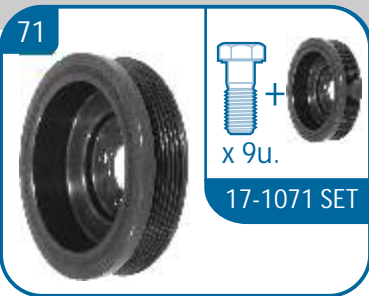

17-1071/SET

OE Productos Originales equivalentes.
AUDI/SEAT/VW: 03G105243, 03G105243E,
03G105243C
FORD: 1315782, 3H216, B320AA

AUDI

		C.V.					C.V.		
A3	1.9TDI	90	AGR	09/96 > 07/01	A3	2.0TDI	170	CBBB	03/06 >
A3	1.9TDI	90	ALH	09/96 > 07/01	A3	2.0TDI	170	CFGB	03/06 >
A3	1.9TDI	105	BKC	05/03 > 05/10	A4	1.9TDI	130	AVF	11/00 > 11/04
A3	1.9TDI	110	AHF	08/97 > 11/01	A4	1.9TDI	130	AWX	11/00 > 11/04
A3	1.9TDI	110	ASV	08/97 > 11/01	A4	1.9TDI	116	BKE	06/04 > 12/04
A3	2.0TDI	136	AZV	05/03 > 08/12	A4	1.9TDI quattro	130	AVF	11/01 > 12/04
A3	2.0TDI 16V	140	BKD	05/03 > 08/12	A5	2.0TDI	170	CAHA	08/08 >
A3	2.0TDI 16V quattro	140	BKD	08/04 > 08/12	A5	2.0TDI quattro	170	CAHA	08/08 >
A3	2.0TDI	170	BMN	03/06 >	A6	2.0TDI	140	BLB	07/04 > 10/08
A3	2.0TDI	170	CBBB	03/06 >	A6	2.0TDI	140	BRE	07/04 > 10/08
A3	2.0TDI	170	CFGB	03/06 >	Q5	2.0TDI	170	CAHA	11/08 >
A3	2.0TDI	170	BMN	03/06 >	Q5	2.0TDI	170	CGLB	11/08 >