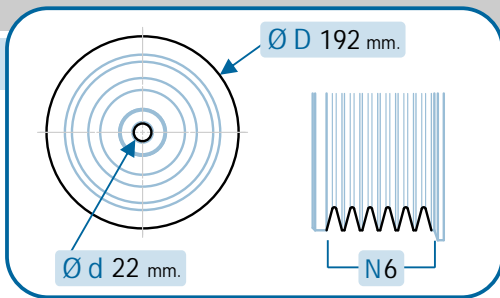

17-1134 KIT

OE Productos Originales equivalentes.
BMW: 11234724814, 11237803851
11237810458

KIT compuesto por polea de cigüeñal Ref. 17-1134 más polea de alternador

BMW

		C.V.					C.V.		
1 (E81)	123D	204	N47D20B	03/07 > 09/12	1 (E88) Cabriolet	123D	204	N47D20B	09/08 >
1 (E81)	123D	204	N47D20D	03/07 > 09/12	X1 (E84)	23D xDrive	204	N47SD20D	10/09 >
1 (E82) Coupé	123D	204	N47D20B	10/07 >					

17-1135 KIT

OE Productos Originales equivalentes.
BMW: 11237800385

KIT compuesto por polea de cigüeñal Ref. 17-1135 más polea de alternador

BMW

		C.V.					C.V.		
3 (E90)	330D	231	M57306D3	09/05 > 12/11	3 (E92) Coupé	330D	245	M57N2306D3	01/09 >
3 (E90)	330D	231	M57D30TU2	09/05 > 12/11	3 (E92) Coupé	330D	245	N57D30A	01/09 >
3 (E90)	330XD	231	M57306D3	09/05 > 12/11	3 (E92) Coupé	330XD	245	M57N2306D3	01/09 >
3 (E90)	330XD	231	M57D30TU2	09/05 > 12/11	3 (E92) Coupé	330XD	245	N57D30A	01/09 >
3 (E91) Touring	330D	231	M57306D3	09/05 >	3 (E93) Cabriolet	330D	245	M57N2306D3	01/09 >
3 (E91) Touring	330XD	231	M57306D3	09/05 >	3 (E93) Cabriolet	330D	245	N57D30A	01/09 >
3 (E91) Touring	330XD	231	M57D30TU2	09/05 >