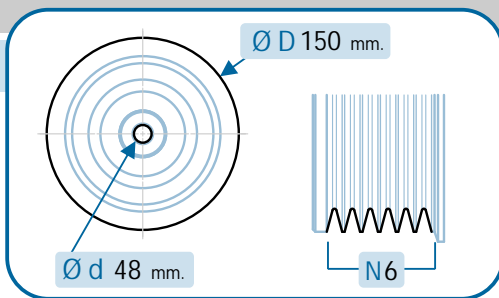

17-1110

OE Productos Originales equivalentes.
CHEVROLET/DAEWOO: 96592001

CHEVROLET

		C.V.					C.V.		
Daewoo Matiz	0.8	52	F8CV	09/98 >	Spark	0.8	50	F8CV (Lq2)	05/05 >
Matiz (M200,M250)	0.8	52	F8CV	03/05 >					

17-1111

OE Productos Originales equivalentes.
FIAT: 55182506

FIAT

		C.V.					C.V.		
Doblo	1.3D Multijet	75	199A2000	10/05 >	Fiorino	1.3D Multijet	75	199A9000	02/08 >
Doblo	1.3D Multijet	84	223A9000	10/05 >	Linea	1.3D Multijet	90	199A3000	06/07 >
Doblo	1.3JTD 16V	70	188A8000	05/04 >	Strada	1.3D Multijet	85	223A9000	05/06 >

17-1112/SET

OE Productos Originales equivalentes.
FIAT/IVECO: 504012367, 504076697

FIAT

		C.V.					C.V.		
Ducato	2.3D	120	F1AE0481D	07/06 >	Ducato	2.3JTD	110	F1AE0481C	04/02 > 07/06

IVECO

		C.V.					C.V.		
Daily III	29L 12V	116	F1AE0481B	09/02 >	Daily III	35S 12V	116	F1AE0481B	09/02 >
Daily III	35C 12V	116	F1AE0481B	09/02 >