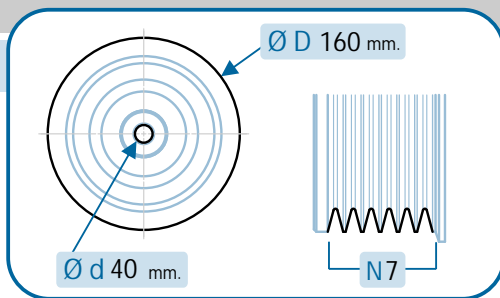

17-1093/SET

OE Productos Originales equivalentes.
FORD: 1379766, 1727140, 1748942
6C1Q6B319EA, BK3Q6B319CA, BK3Q6B319CB

FORD

		C.V.		
Transit	2.4TDCI	100	PHFA	04/06 >
Transit	2.4TDCI	115	JXFA	04/06 >

		C.V.		
Transit	2.4TDCI	140	H9FD	04/06 >