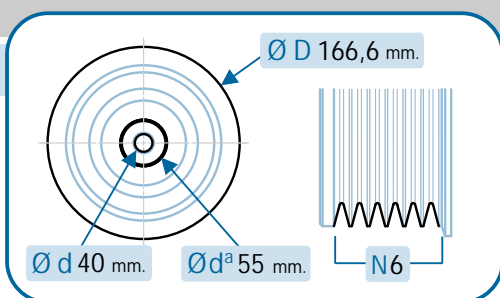

BMW

		C.V.					C.V.		
5 (F10)	530D	245	N57D30A	03/10 >	X3 (F25)	30D xDrive	258	N57D30A	05/11 >
5 (F11) Touring	530D	245	N57D30A	09/10 >