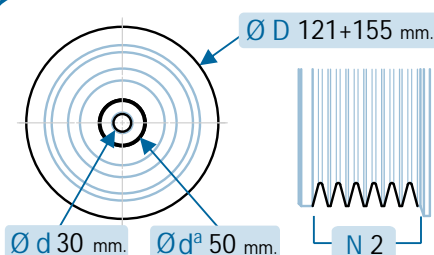

RENAULT

		C.V.					C.V.		
Master III	2.3 dCi	101	FWD(JVOA, JVOB)	02/11 >	Master III	2.3 dCi	150		10/12 >
Master III	2.3 dCi	125	FWD(JVOC, JVOD, JVOH)	02/11 >					

229