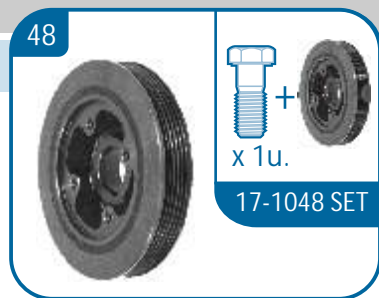

17-1048/SET

OE Productos Originales equivalentes.
CITROËN/PEUGEOT: 0515.F8

CITROËN

		C.V.		
XM	2.1D 12V	85	XUD11A	05/89 > 06/94

		C.V.		

PEUGEOT

		C.V.		
605	2.1D		XUD11	> 94

		C.V.		
605	TD 12V		XUD11	> 94