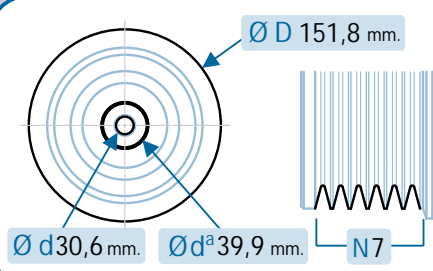

HONDA

C.V.

C.V.

Accord VIII

2.0l

156

R20A3

05/08 >

CR-VIII

2.0l

150

R20A2

01/07 >

172