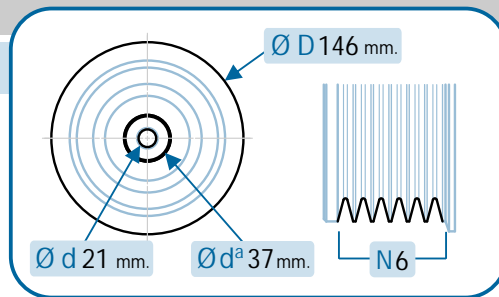

17-1063/SET

CITROËN

		C.V.					C.V.		
C3 Pluriel	1.4HDI	68	8HX(DV4TD)	04/04 >	C5	1.6HDI	109	9HY(DV6TED4)	09/04 >
C4	1.6HDI	90	9HX(DV6TED4)	11/04 >	Jumpy	1.6HDI	90	9HU(DV6TED4)	01/07 >
C4	1.6HDI	109	9HZ(DV6TED4)	11/04 >	Xsara Picasso	1.6HDI	90	M. GENERICO	09/05 >

PEUGEOT

		C.V.					C.V.		
206	1.4HDI	68	8HX(DV4TD)	09/01 >	307 SW	1.6HDI	109	9HY(DV6TED4)	02/04 >
206	1.4HDI	109	8HZ(DV4TD)	09/01 >	308	1.6HDI	90	M. GENERICO	09/07 >
206	1.6HDI	68	9HY(DV6TED4)	05/04 >	308	1.6HDI	109	9HZ(DV6TED4)	09/07 >
206	1.6HDI	109	9HZ(DV6TED4)	05/04 >	407	1.6HDI	109	9HY(DV6TED4)	05/04 >
207	1.4HDI	68	8HR(DV4TD)	02/06 >	1007	1.4HDI	109	9HZ(DV6TED4)	06/07 >
207	1.6HDI	90	9HX(DV6ATED4)	02/06 >	Expert	1.6HDI	90	9HU(DV6ATED4)	01/07 >
207	1.6HDI	109	9HY(DV6TED4)	02/06 >	Partner	1.6HDI	75	9HW(DV6ATED4)	02/06 >
307	1.6HDI	90	9HV(DV6ATED4)	04/05 >	Partner	1.6HDI	90	9HX(DV6ATED4)	02/06 >

17-1064/SET

OE Productos Originales equivalentes.
CITROËN/PEUGEOT: 0515.N8, 0515.P9
FIAT: 500312310, 500332292, 99461230

CITROËN

		C.V.					C.V.		
Jumper	2.8D	87	814063(F28D)	01/99 > 02/02	Jumper	2.8HDI 4x4	128	814043S	09/00 > 04/02
Jumper	2.8HDI	128	814043S	04/02 >	Jumper	2.8HDI	146	814043N	05/04 >

FIAT

		C.V.					C.V.		
Ducato	2.8D	87	814063	02/98 > 04/02	Ducato	2.8JTD 4x4	128	814043S	11/00 > 04/02
Ducato	2.8JTD	128	814043S	11/00 > 04/02	Ducato	2.8JTD Power	146	814043N	05/04 > 07/06

PEUGEOT

		C.V.					C.V.		
Boxer	2.8D	87	814063 (F28D)	01/99 > 02/02	Boxer	2.8HDI	146	814043N	04/04 >
Boxer	2.8HDI	128	814043S (F28DTCR)	11/00 > 04/02