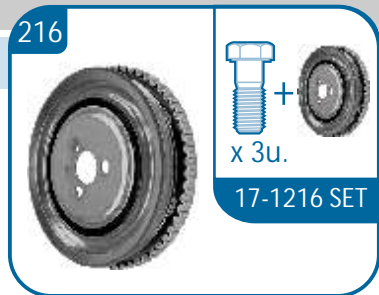

FIAT

		C.V.					C.V.		
Doblo	1.2	65	223A5000	03/01 >	Strada	1.2	60	188A4000	04/03 >
Punto	1.2	60	188A4000	09/99 >	Strada	1.2	73	178B5000	06/99 >
Punto	1.2 16V	80	188A5000	09/99 >					

216