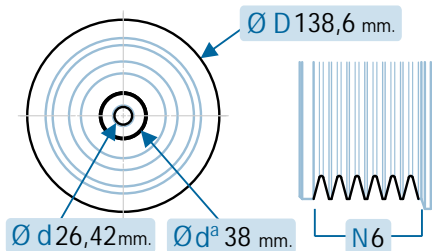

176

17-1176

OE Productos Originales equivalentes.
TOYOTA: 134700Q010, 134700Q011,
134700Q012

TOYOTA

C.V.

Yaris

1.0VVT-I 69

1KRFE

01/06 >

C.V.

177

17-1177

OE Productos Originales equivalentes.
TOYOTA: 134070N010, 13407-33030

TOYOTA

C.V.

Yaris

1.4D-D 90

1NDTV

01/06 >

C.V.

178

17-1178

OE Productos Originales equivalentes.
VOLVO: 30731039, 8692285

VOLVO

C.V.

C70 I

2.0T 163

B5204T4

03/00 > 10/05

C70 I

2.0T 226

B5204T3

03/98 > 10/05

C70 I

2.3T5 239

B5234T3

03/98 > 10/05

C70 I

2.3T5 245

B5234T9

07/02 > 10/05

C70 I

2.5T 193

B5244T

03/98 > 10/05

C70 I

2.5T 193

B5254T

03/98 > 10/05

C70 I

2.4T 200

B5244T7

07/02 > 10/05

S40 I

1.8 115

B4184S

07/95 > 08/99

S40 I

1.8 115

B4184S3

07/95 > 08/99

C.V.

S40 I

1.8 122

B4184S2

03/99 > 12/03

S40 I

1.8 122

B4184S9

03/99 > 12/03

S40 I

1.9T4 200

B4194T

05/97 > 07/00

S40 I

1.9T4 200

B4194T2

05/97 > 07/00

S40 I

2.0 136

B4204S

07/95 > 12/03

S40 I

2.0 136

B4204S2

07/95 > 12/03

S40 I

2.0 140

B4204S

07/95 > 08/99

S40 I

2.0T 160

B4204T

10/97 > 07/00

S40 I

2.0T 163

B4204T3

06/01 > 12/03