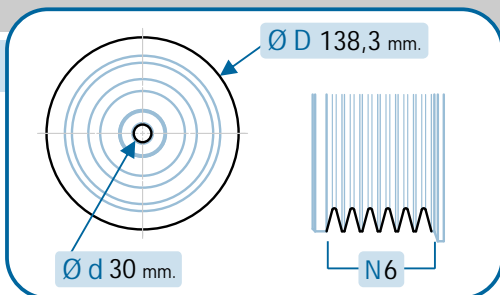

17-1106

TOYOTA

		C.V.					C.V.		
Hilux	2.5 4x4	102	2KDFTV	08/01 > 08/05	Hiace V	2.5 4x4	117	2KDFTV	09/06 >
Hilux Tiger	2.5	102	2KDFTV	08/01 > 08/05	Innova	2.5	102	2KDFTV	07/03 >
Hilux Sport Rider	2.5	102	2KDFTV	08/01 > 08/05	Land Cruiser	3.0 4x4	163	1KDFTV	08/00 > 08/02
Hilux	2.5	120	2KDFTV	06/06 >	Land Cruiser	3.0 4x4	166	1KDFTV	10/04 >
Hilux	2.5 4x4	120	2KDFTV	06/06 >	Land Cruiser	3.0 4x4	173	1KDFTV	11/06 > 02/06
Hilux	2.5	144	2KDFTV	01/10 >	Prado	3.0 4x4	163	1KDFTV	09/02 > 10/06
Hilux	2.5 4x4	144	2KDFTV	01/10 >	Prado	3.0 4x4	173	1KDFTV	11/06 >
Hilux	2.5	163	2KDFTV	10/01 > 08/04					

107

17-1107

OE Productos Originales equivalentes.
AUDI/SEAT/SKODA/VW: 038105243L
038105243M

SEAT

		C.V.					C.V.		
Cordoba	1.9SDI	64	ASY	09/02 > 11/09	Ibiza IV	1.9SDI	64	ASY	02/02 > 12/05

SKODA

		C.V.					C.V.		
Fabia	1.9SDI	64	ASY	12/99 > 03/08					

VOLKSWAGEN

		C.V.					C.V.		
Polo	1.9SDI	64	ASY	10/01 > 11/09