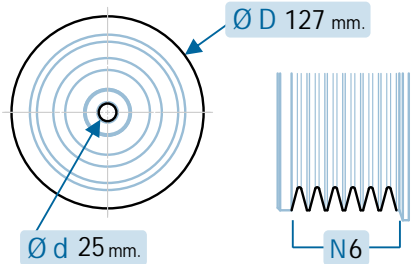

113

17-1113

OE Productos Originales equivalentes.
FORD: 1087320

FORD

		C.V.					C.V.		
Courier	1.4	FHA			Fiesta	1.2	F		1996 >
Fiesta	1.2	B		1996 >	Fiesta	1.4	FHA		1996 >
Fiesta	1.2	DHA		1996 >	Fiesta	1.6	L1T		1996 >
Fiesta	1.2	C		1996 >	Fiesta	1.6	L1V		1996 >

114

17-1114

OE Productos Originales equivalentes.
FORD: 1141497, 2S6G6B321AA

FORD

		C.V.					C.V.		
Fiesta V	1.25 16V	70	M7JA	03/03 >	Focus	1.4 16V	75	FXDA	02/99 > 11/04
Fiesta V	1.25 16V	70	M7JB	03/03 >	Focus	1.4 16V	75	FXDB	02/99 > 11/04
Fiesta V	1.25 16V	75	FUJA	05/02 >	Focus	1.4 16V	75	FXDC	02/99 > 11/04
Fiesta V	1.25 16V	75	FUJB	05/02 >	Focus	1.4 16V	75	FXDD	02/99 > 11/04
Fiesta V	1.4 16V	80	FXJA	11/01 >	Focus	1.6 16V	100	FYDA	02/99 > 11/04
Fiesta V	1.4 16V	80	FXJB	11/01 >	Focus	1.6 16V	100	FYDB	02/99 > 11/04
Fiesta V	1.6 16V	100	FYJA	11/01 >	Focus	1.6 16V	100	FYDC	02/99 > 11/04
Fiesta V	1.6 16V	100	FYJB	11/01 >	Focus	1.6 16V	100	FYDD	02/99 > 11/04
Focus	1.4 16V	75	FXDA	10/98 > 11/04	Focus	1.6 16V	100	FYDH	02/99 > 11/04
Focus	1.4 16V	75	FXDB	10/98 > 11/04	Fusion	1.25	75	FUJA	08/04 >
Focus	1.4 16V	75	FXDC	10/98 > 11/04	Fusion	1.25	75	FUJB	08/04 >
Focus	1.4 16V	75	FXDD	10/98 > 11/04	Fusion	1.4	80	FXJA	08/02 >
Focus	1.6 16V	100	FYDA	10/98 > 11/04	Fusion	1.4	80	FXJB	08/02 >
Focus	1.6 16V	100	FYDB	10/98 > 11/04	Fusion	1.4	80	FXJC	08/02 >
Focus	1.6 16V	100	FYDC	10/98 > 11/04	Fusion	1.6	100	FYJA	08/02 >
Focus	1.6 16V	100	FYDD	10/98 > 11/04	Fusion	1.6	100	FYJB	08/02 >
Focus	1.6 16V	100	FYDH	10/98 > 11/04