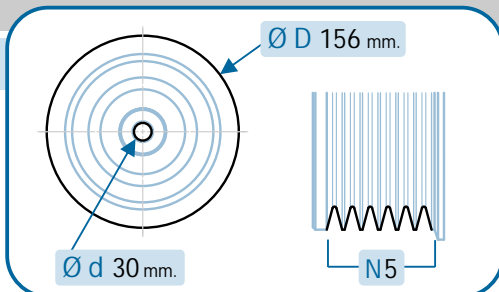

CITROËN

		C.V.					C.V.		
C5	2.7HDI RD	204	DT17ED4	02/08 >	C6	2.7HDI TD	204	DT17ED4	09/05 >
C5	3.0HDI RD	241	DT20C	04/09 >	C6	2.7HDI TD	204	UHZ(DT17BTED4)	09/05 >

PEUGEOT

		C.V.					C.V.		
407	2.7HDI 6D	204	UHZ(DT17)	10/05 >					