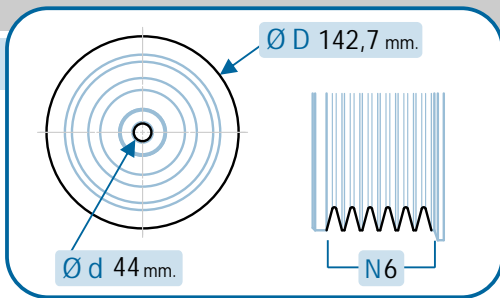

17-1060/SET

OE Productos Originales equivalentes.
CITROËN/PEUGEOT: 0515.P7, 0515.R4

CITROËN

Car	Motor	C.V.	Part	Ref	Car	Motor	C.V.	Part	Ref
C2	1.4 8V	75	TU3JP	07/03 >	C3	1.4l 16V	88	ET3J4	11/03 >

PEUGEOT

Car	Motor	C.V.	Part	Ref	Car	Motor	C.V.	Part	Ref
307	1.4l 16V	88	ET3J4	10/03 >					