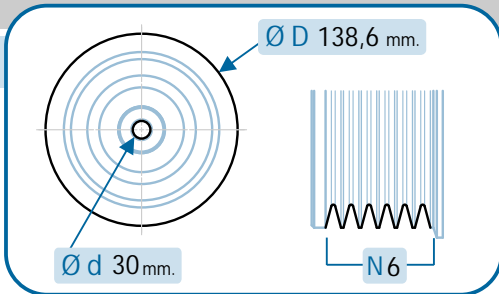

VOLKSWAGEN

Car	Eng	C.V.	Mod	Per	Car	Eng	C.V.	Mod	Per
Passat	1.9TDI	90	AHH	10/96 > 11/00	Passat	1.9TDI	110	AFN	10/96 > 11/00
Passat	1.9TDI	90	AHU	10/96 > 11/00	Passat	1.9TDI	110	AVG	10/96 > 11/00