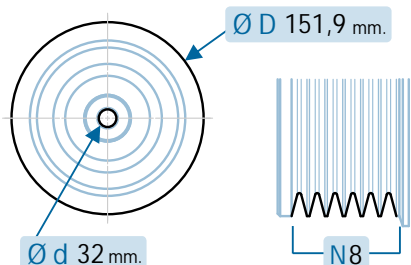

167

17-1167

OE Productos Originales equivalentes.
MERCEDES: 6290300303

MERCEDES

		C.V.					C.V.		
Clase E	420CDI	314	OM629910	01/06 > 12/08	Clase GL	420CDI	306	OM629912	09/06 > 05/09
Clase M	420CDI 4-matic	306	OM629912	02/06 > 09/09					

168

17-1168/SET

OE Productos Originales equivalentes.
MERCEDES: 6420300103, 6420300503

MERCEDES

		C.V.					C.V.		
Clase S	320CDI	235	OM642930	12/05 >	Clase R	280CDI 4-matic	190	OM642950	05/06 >
Clase S	350CDI	235	OM642930	12/05 >	Clase R	320CDI 4-matic	224	OM642950	01/06 >
Clase M	280CDI 4-matic	190	OM642940	07/05 > 07/09	Clase GL	320CDI	224	OM642940	09/06 > 05/09
Clase M	320CDI 4-matic	224	OM642940	07/05 > 07/09					

169

17-1169

OE Productos Originales equivalentes.
MERCEDES: 2730300103, 2730300803

MERCEDES

		C.V.					C.V.		
Clase S	450	340	M273922	12/05 >	SL	500	388	M273965	03/06 > 01/12
Clase S	500	388	M273961	10/05 >	Clase GL	450	340	M273923	09/06 >
Clase S	550	388	M273961	10/05 >	Clase GL	500	388	M273963	09/06 >