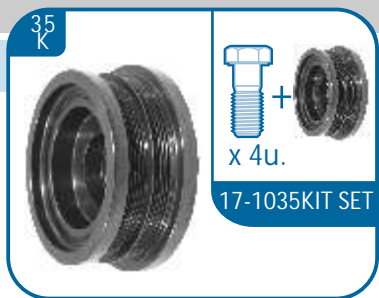

KIT compuesto por polea de cigüeñal Ref. 17-1035 más polea de alternador

BMW

		C.V.					C.V.		
Serie 3 (E46)	330D	184	M57D30	10/99 > 02/05	Serie 5 (E39)	530D	184	M57D30	09/00 > 06/03
Serie 3 (E46)	330XD	184	M57D30	06/00 > 02/05	Serie 5 (E39)	530D	193	M57D30	09/00 > 06/03
Serie 5 (E39)	525D	163	M57256D1	02/00 > 06/03	X5 (E53)	3.0D	184	M57256D1	05/01 >