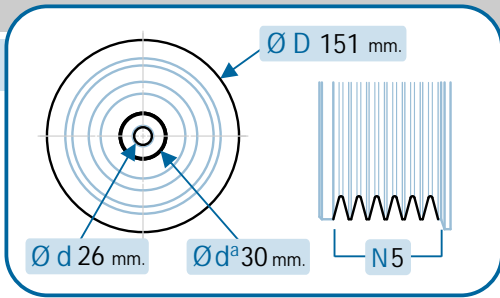

17-1037

OE Productos Originales equivalentes.
DACIA/RENAULT: 8200051194, 8200185800
8200184103, 8200392697
NISSAN: 1230300QAY

DACIA

		C.V.					C.V.		
Dokker	1.5 dCi	75	K9K.6.12	11/12 >	Logan (mcv)	1.5 dCi	86	K9K.7.96	09/07 >
Dokker	1.5 dCi	90	K9K.6.12	11/12 >	Logan (mcv)	1.5 dCi	88	K9K.8.92	05/10 >
Duster	1.5 dCi	86	K9K.7.96	04/10 >	Logan Express	1.5 dCi	68	K9K.8.92/94	03/09 >
Duster	1.5 dCi	90	K9K.8.92	10/10 >	Logan Express	1.5 dCi	75	K9K.8.92	05/10 >
Duster	1.5 dCi	107	K9K.8.96	06/10 >	Logan Express	1.5 dCi	86	K9K.7.96	03/09 >
Duster	1.5 dCi 4x4	107	K9K.8.96	06/10 >	Logan Express	1.5 dCi	88	K9K.8.92	05/10 >
Duster	1.5 dCi 4x4	110		10/10 >	Logan Pick-up	1.5 dCi	68	K9K.8.92/94	03/08 >
Logan (Ls)	1.5 dCi	65	K9K.7.90	09/05 >	Logan Pick-up	1.5 dCi	75	K9K.8.92	05/10 >
Logan (Ls)	1.5 dCi	68	K9K.7.92	01/06 >	Logan Pick-up	1.5 dCi	86	K9K.7.96	03/08 >
Logan (Ls)	1.5 dCi	75	K9K.8.92	05/10 >	Logan Pick-up	1.5 dCi	88	K9K.8.92	05/10 >
Logan (Ls)	1.5 dCi	86	K9K.7.96	09/07 >	Sandero	1.5 dCi	68	K9K.7.90	11/08 >
Logan (Ls)	1.5 dCi	88	K9K.8.92	05/10 >	Sandero	1.5 dCi	75	K9K.8.92	05/10 >
Logan (mcv)	1.5 dCi	68	K9K.7.92	02/07 >	Sandero	1.5 dCi	86	K9K.7.96	11/08 >
Logan (mcv)	1.5 dCi	75	K9K.8.92	05/10 >	Sandero	1.5 dCi	88	K9K.8.92	05/10 >

NISSAN

		C.V.					C.V.		
Micra III	1.0 16V	65	CG10DE	01/03 > 06/10	Micra III	1.2 16V	80	CR12CE	01/03 > 06/10
Micra III	1.2 16V	65	CG12DE	01/03 > 06/10	Micra III	1.2 16V	80	CR12DE	01/03 > 06/10
Micra III	1.2 16V	65	CR12CE	01/03 > 06/10	Micra III	1.5DCI	86	K9K276	06/05 > 06/10
Micra III	1.2 16V	65	CR12DE	01/03 > 06/10	Micra III	1.4 16V	88	CR14DE	01/03 > 06/10
Micra III	1.2 16V	80	CG12DE	01/03 > 06/10	Micra III	1.6SR	110	HR16DE	05/05 > 06/10

RENAULT

		C.V.					C.V.		
Clio II	1.5DCI	65	K9K700	16/01 > 07/03	Clio II	1.5DCI	100	K9K700	16/01 > 07/03
Clio II	1.5DCI	65	K9K702	16/01 > 07/03	Clio II	1.5DCI	100	K9K702	16/01 > 07/03
Clio II	1.5DCI	65	K9K704	16/01 > 07/03	Clio II	1.5DCI	100	K9K704	16/01 > 07/03
Clio II	1.5DCI	65	K9K712	16/01 > 07/03	Clio II	1.5DCI	100	K9K712	16/01 > 07/03
Clio II	1.5DCI	82	K9K700	16/01 > 07/03	Clio III	1.4 16V	98	K4J780	06/05 >
Clio II	1.5DCI	82	K9K702	16/01 > 07/03	Clio III	1.5DCI	68	K9K764	09/05 >
Clio II	1.5DCI	82	K9K704	16/01 > 07/03	Clio III	1.5DCI	68	K9K766	09/05 >
Clio II	1.5DCI	82	K9K712	16/01 > 07/03	Clio III	1.5DCI	68	K9K768	09/05 >