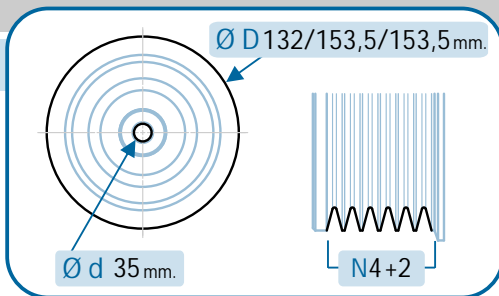

78

17-1078

OE Productos Originales equivalentes.
MITSUBISHI: ME200047, ME201884
ME202491

MITSUBISHI

C.V.

Montero

2.8TD

125

AM40

06/94 > 04/00

C.V.

17-1079

79

OE Productos Originales equivalentes.
HYUNDAI/KIA: 2312442020, 2312442032

HYUNDAI

C.V.

H-1

2.5TD

80

B4B

06/97 > 04/04

H-1

2.5TD

99

B4BH

03/01 > 04/04

C.V.

H-1

2.5TD

101

B4BH

10/01 > 04/04

KIA

C.V.

K2500

2.5D

94

01/03 >

C.V.

Pregio

2.5D

94

08/95 > 09/04

80

17-1080

OE Productos Originales equivalentes.
OPEL: 5614427

OPEL

C.V.

Astra G

1.7TD

X17DTL

98 >

C.V.

Zafira

1.7TD

X17DTL

98 >