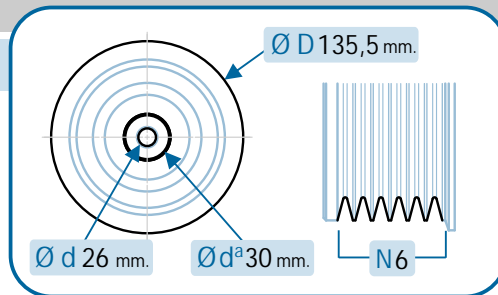

17-1038

LANCIA

		C.V.					C.V.		
Musa	1.3MJTD	70	188A9000	12/04 >	Musa	1.3MJTD	90	199A3000	09/06 >
Musa	1.3MJTD	70	199A3000	12/04 >	Ypsilon	1.3D	90	188A9000	10/03 > 12/11
Musa	1.3MJTD	90	188A9000	09/06 >	Ypsilon	1.3JTD	70	199A3000	09/06 > 12/11

OPEL

		C.V.					C.V.		
Agila	1.3CDTI	75	D13A	04/08 >	Corsa C	1.3CDTI 16V	70	Z13DT	06/03 >
Agila	1.3CDTI	75	Z13DTJ	04/08 >	Corsa D	1.3CDTI 16V	75	Z13DTJ	07/06 >
Agila	1.3CDTI 16V	70	Z13DT	08/03 > 12/07	Corsa D	1.3CDTI 16V	75	Z13DTH	07/06 >
Astra H	1.3CDTI 16V	90	Z13DTH	08/05 >	Meriva	1.3CDTI	69	Y13DT	04/0 > 05/10
Combo	1.3CDTI 16V	70	Z13DT	08/05 >	Meriva	1.3CDTI	69	Z13DT	04/05 > 05/10
Combo	1.3CDTI 16V	70	Z13DTJ	08/05 >	Meriva	1.3CDTI 16V	75	Z3DTJ	09/03 > 05/10
Combo	1.3CDTI 16V	75	Z13DT	08/05 >	Tigra Twin Top	1.3CDTI 16V	69	Z13DT	06/04 >
Combo	1.3CDTI 16V	75	Z13DTJ	08/05 >					

39

17-1039

OE Productos Originales equivalentes.
RENAULT: 8200313231, 8200392683,
7700101242, 7700105321

RENAULT

		C.V.					C.V.		
Clio II	1.4 16V	98	K4J710	08/00 >	Mégane I Classic	1.4 16V	95	K4J750	03/99 > 08/03
Clio II	1.4 16V	98	K4J711	08/00 >	Mégane I Classic	1.6 16V	107	K4M700	03/99 > 08/03
Clio II	1.4 16V	98	K4J712	08/00 >	Mégane I Classic	1.6 16V	107	K4M701	03/99 > 08/03
Clio II	1.6 16V	107	K4M708	01/03 >	Mégane I Classic	1.6 16V	107	K4M708	03/99 > 08/03
Clio II	1.6 16V	107	K4M740	01/03 >	Mégane Scénic	1.6 16V	107	K4M700	04/98 > 10/99
Kangoo	1.6 16V	95	K4M750	06/01 >	Mégane Scénic	1.6 16V	107	K4M701	04/98 > 10/99
Kangoo	1.6 16V	95	K4M752	06/01 >	Mégane Scénic	1.6 16V	107	K4M704	04/98 > 10/99
Kangoo	1.6 16V	95	K4M753	06/01 >	Mégane Scénic	1.6 16V	107	K4M708	04/98 > 10/99
Laguna I	1.6 16V	107	K4M720	11/97 > 03/01	Scénic I	1.4 16V	95	K4J714	09/99 > 08/03
Laguna I	1.6 16V	107	K4M724	11/97 > 03/01	Scénic I	1.4 16V	95	K4J750	09/99 > 08/03
Mégane I Classic	1.4 16V	95	K4J714	03/99 > 08/03