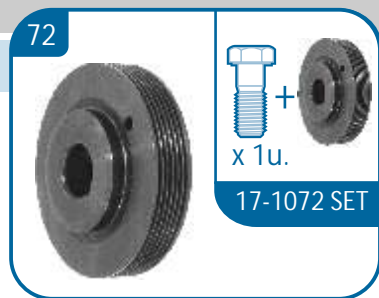

17-1072/SET

OE Productos Originales equivalentes.
CITROËN/PEUGEOT: 0515.K6

CITROËN

Car	Motor	C.V.	Part	Year
Evasion	2.0 16V	132	RFV(XU10J4R)	05/98 > 04/00
Xantia	1.6l	88	XU5JP	03/93 > 01/98
Xantia	1.6l	110	LFY(XU7JP4)	03/93 > 01/98
Xantia	2.0l 16V	132	XU10J4R	06/94 > 01/98
Xantia	2.0l 16V	132	XU10J4Z	06/94 > 01/98
Xantia	2.0l 16V	150	XU10J4R	06/94 > 01/98
Xantia	2.0l 16V	150	XU10J4Z	06/94 > 01/98
Xantia	2.0l 16V	152	XU10J4R	06/94 > 01/98
Xantia	2.0l 16V	152	XU10J4Z	06/94 > 01/98
XM	2.0 16V	132	RFV(XU10J4R)	05/94 > 10/00

Car	Motor	C.V.	Part	Year
Xsara	1.6l	88	TU5JP	04/97 > 09/00
Xsara	1.8 16V	110	XU7JP4	04/97 > 09/00
Xsara	2.0 16V	132	XU10J4R	07/98 > 09/00
Xsara	2.0 16V	136	EW10J4	97 > 05
Xsara	2.0 16V	136	XU10J4R	97 > 05
Xsara	2.0 16V	136	XU10J410RS	97 > 05
Xsara	2.0 16V	163	XU10J410RS	04/97 > 09/00
ZX	1.8l 16V	110	XU7JP4	01/96 > 06/97
ZX	2.0 16V	163	XU10J410RS	01/96 > 06/97

PEUGEOT

Car	Motor	C.V.	Part	Year
306	1.8 16V	110	XU7JP4	03/97 > 05/01
306	2.0 16V	132	XU10J4R	03/97 > 05/01
306	2.0 16V	132	XU10J4Z	03/97 > 05/01
306	2.0 16V	163	XU10J4RS	03/96 > 05/01
405	2.0 16V	150	XU10J4R	06/94 > 10/95

Car	Motor	C.V.	Part	Year
406	1.8 16V	110	LFY(XU7JP4)	11/95 > 10/00
406	2.0 16V	132	XU10J4R	11/95 > 05/04
605	2.0 16V	132	XU10J4R	07/94 > 09/99
806	2.0 16V	132	RFV(XU10J4R)	05/98 > 09/00