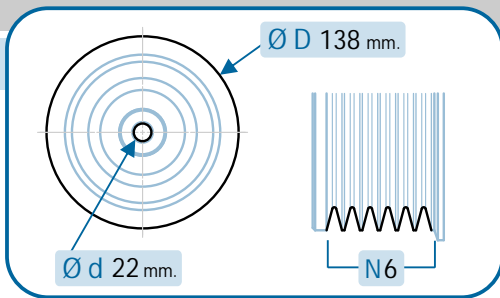

PEUGEOT

Car	Eng	C.V.	Eng	Doc	Car	Eng	C.V.	Eng	Doc
406	1.8 16V	116	6FZ(EW7J4)	10/00 > 05/04					

152

17-1152

OE Productos Originales equivalentes.
 FORD: 1539704, 8A6G6B321AB, 8A6G6B321AC
 1752282

FORD

Car	Gears	C.V.	Gears	Calendar	Car	Gears	C.V.	Gears	Calendar
Fiesta VI	1.25	60	STJA	10/08 >	Fiesta VI	1.4	97	SPJA	10/08 >
Fiesta VI	1.25	60	STJB	10/08 >	Fiesta VI	1.4	97	SPJC	10/08 >
Fiesta VI	1.25	82	SNJA	10/08 >	Fiesta VI	1.6 TI	120	HXJA	10/08 >
Fiesta VI	1.25	82	SNJB	10/08 >	Fiesta VI	1.6 TI	120	HXJB	10/08 >