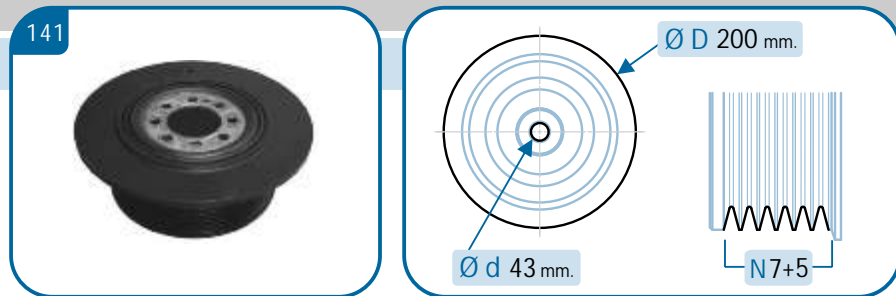

17-1141

OE Productos Originales equivalentes.
BMW: 11231741773

BMW

		C.V.					C.V.		
5 (E39)	535I	235	M62B(358S1)	04/96 > 03/99	7 (E38)	735IL	235	M62B(358S1)	01/96 > 11/01
5 (E39)	535I	235	M62B35	04/96 > 03/99	7 (E38)	735IL	235	M62B35	01/96 > 11/01
5 (E39)	535I	245	M62B(358S2)	04/99 > 06/03	7 (E38)	740I	286	M62448S2	01/96 > 11/01
5 (E39)	535I	245	M62B35TU	04/99 > 06/03	7 (E38)	740I	286	M62B44	01/96 > 11/01
5 (E39)	540I	286	M62448S2	04/99 > 06/03	7 (E38)	740I	286	M62B44TU	01/96 > 11/01
5 (E39)	540I	286	M62B44	04/99 > 06/03	7 (E38)	740IL	286	M62448S2	01/96 > 11/01
5 (E39)	540I	286	M62B44TU	04/99 > 06/03	7 (E38)	740IL	286	M62B44	01/96 > 11/01
5 (E39) Touring	540I	286	M62448S2	01/97 > 05/04	7 (E38)	740IL	286	M62B44TU	01/96 > 11/01
5 (E39) Touring	540I	286	M62B44	01/97 > 05/04	8 (E31)	840CI	286	M62B44	01/96 > 12/99
5 (E39) Touring	540I	286	M62B44TU	01/97 > 05/04	8 (E31)	840CI	286	M62B44TU	01/96 > 12/99
7 (E38)	735I	235	M62B(358S1)	01/96 > 11/01	X5 (E53)	4.4I	286	M62B44	05/00 >
7 (E38)	735I	235	M62B35	01/96 > 11/01	X5 (E53)	4.4I	286	M62B44TU	05/00 >