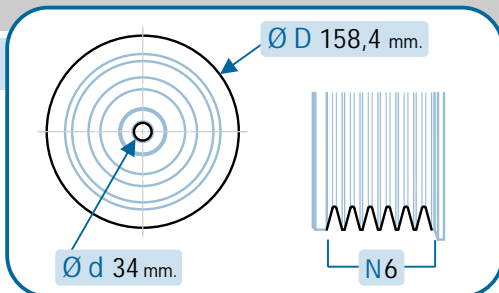

17-1146 /SET

OE Productos Originales equivalentes.
BMW: 11237567055

KIT compuesto por polea de cigüeñal Ref. 17-1146 más polea de alternador

BMW

		C.V.					C.V.		
X5 (E70)	4.8i	355	N62B48B	02/07 > 09/08					

17-1147

OE Productos Originales equivalentes.
CITROËN/PEUGEOT: 0515.R6

CITROËN

		C.V.					C.V.		
C5	2.7HDI RD	204	DT17ED4	02/08 >	C6	2.7HDI TD	204	DT17ED4	09/05 >
C5	3.0HDI RD	241	DT20C	04/09 >	C6	2.7HDI TD	204	UHZ(DT17BTED4)	09/05 >

PEUGEOT

		C.V.					C.V.		
407	2.7HDI 6D	204	UHZ(DT17)	10/05 >					

17-1148/SET

OE Productos Originales equivalentes.
CITROËN/PEUGEOT: 0515.G7

CITROËN

		C.V.					C.V.		
XM	2.1D 12V	82	P9A(XUD11A)	05/89 > 06/94	XM	2.1TD 12V	109	PHZ(XUD11ATE)	05/89 > 06/94
XM	2.1TD 12V	109	P8A(XUD11ATE)	05/89 > 06/94	XM	2.1TD 12V	109	PJZ(XUD11ATE)	05/89 > 06/94