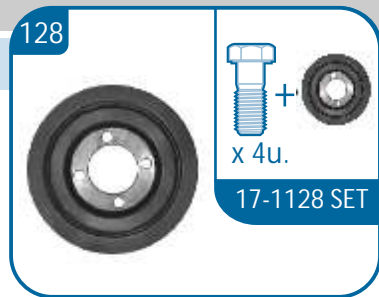

17-1128/SET

OE Productos Originales equivalentes.
OPEL: 614654, 0614654, 5614413, 90466618
90469102

OPEL

Car	Motor	C.V.	Part	Year	Car	Motor	C.V.	Part	Year
Astra F	1.8l 16V	116	C18XEL	09/94 > 01/98	Omega B	2.0 16V	136	X20XEV	03/94 > 09/99
Astra F	1.8l 16V	116	X18XE	09/94 > 01/98	Omega B	2.2 16V	144	Y22XE	09/99 > 07/03
Astra F	1.8l 16V	125	C18XE	06/93 > 08/94	Omega B	2.2 16V	144	Z22XE	09/99 > 07/03
Astra F	2.0l	115	C20NE	09/91 > 01/98	Sintra	2.2 16V	141	X22XE	11/96 > 04/99
Astra F	2.0l	136	X20XEV	02/95 > 01/98	Vectra A	2.0l	115	20NE	09/88 > 10/90
Calibra A	2.0l 16V	136	X20XEV	02/94 > 07/97	Vectra A	2.0l 4x4	115	20NE	01/89 > 10/90
Calibra A	2.0l 16V 4x4	136	X20XEV	02/94 > 07/97	Vectra A	2.0l CAT	116	C20NE	09/88 > 11/95
Frontera A	2.0l	115	C20NE	03/92 > 10/98	Vectra A	2.0l 4x4 CAT	116	C20NE	01/89 > 11/95
Frontera A	2.0l	115	X20SE	03/92 > 10/98	Vectra A	2.0l 16V	136	X20XEV	06/94 > 11/95
Frontera A	2.2l	136	X22XE	03/95 > 10/98	Vectra B	1.8l 16V	116	X18XE1	10/95 > 09/00
Frontera B	2.2l	136	X22XE	03/95 > 10/98	Vectra B	2.0l 16V	136	X20XEV	10/95 > 09/00
Omega B	2.0	116	X20SE	03/94 > 09/99