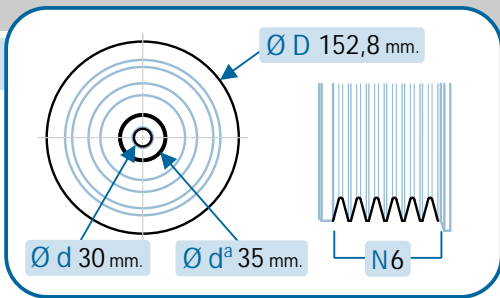

17-1020 KIT c/SET

OE Productos Originales equivalentes.
CITROËN/PEUGEOT: 0515.P8, 0515.T0, 0515.V0
0515.V7, 0515.V8, 0515.V4, 0515.TQ
FORD: 1147683, 1319518, 1319519, 1369546,
1485765, 1517975, 1517976
FORD USA: 2S6Q6B319AA, 2S6Q6B319AB
VOLVO: 31251290, 31272289
MAZDA: Y960311401, Y401-11-401
TOYOTA: SV001-00759
ALTERNADOR MITSUBISHI

KIT compuesto por polea de cigüeñal Ref. 17-1020 más polea de alternador

CITROËN

Icono	Icono	C.V.	Icono	Icono	Icono	Icono	C.V.	Icono	Icono
Berlingo	1.6HDI	90	DV6ATED4	07/05 >	C4	1.6HDI	90	DV4ATED4	11/04 > 07/11
C3	1.4HDI 16V	90	DV4ATED4	02/02 >	C4	1.6HDI	109	DV6ATED4	11/04 > 07/11
C3	1.6HDI 16V	90	DV4ATED4	10/05 >					

17-1021