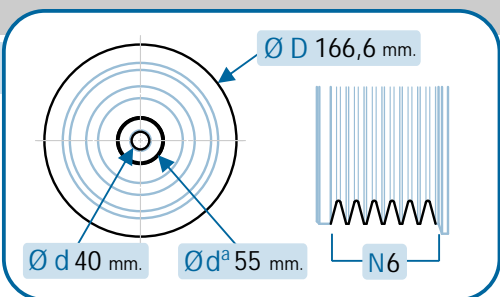

BMW

		C.V.					C.V.		
5 (F10)	525D	204	N57D30A	03/10 >	5 (F11) Touring	525D	204	N57D30A	09/10 >