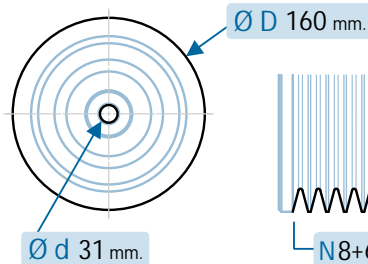

164

17-1164

OE Productos Originales equivalentes.
MERCEDES: 1130300103, 1130350200

MERCEDES

Car	Motor	C.V.	Part	Ref	Car	Motor	C.V.	Part	Ref
CLS	55AMG	476	M113990	01/05 > 12/10	SL	55AMG	476	M113992	10/01 > 06/02
Clase E	55AMG	476	M113990	10/02 > 12/08	SL	55AMG	500	M113992	06/02 > 01/12
Clase S	55AMG	500	M113991	06/02 > 08/05	Clase G	55AMG	476	M113993	06/04 >