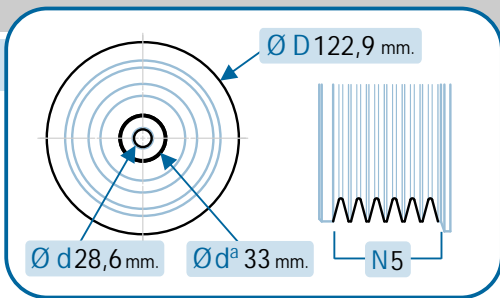

17-1032

OE Productos Originales equivalentes.
RENAULT: 7700108401, 8200072415
8200386453

RENAULT

Car	Motor	C.V.	Part	Ref	Car	Motor	C.V.	Part	Ref
Laguna I	1.8 16V	120	F4P	07/98 >	Scénic I	2.0 16V		F5R740	96 > 02
Mégane I	2.0 16V		F5R740	96 > 02	Scénic I	2.0 16V		F4R746	96 > 02
Mégane I	2.0 16V		F4R746	96 > 02