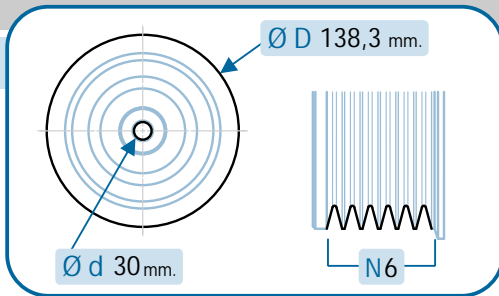

17-1071/SET

OE Productos Originales equivalentes.
AUDI/SEAT/VW: 03G105243, 03G105243E,
03G105243C
FORD: 1315782, 3H216, B320AA

AUDI

		C.V.					C.V.		
A3	1.9TDI	90	AGR	09/96 > 07/01	A3	2.0TDI	170	CBBB	03/06 >
A3	1.9TDI	90	ALH	09/96 > 07/01	A3	2.0TDI	170	CFGB	03/06 >
A3	1.9TDI	105	BKC	05/03 > 05/10	A4	1.9TDI	130	AVF	11/00 > 11/04
A3	1.9TDI	110	AHF	08/97 > 11/01	A4	1.9TDI	130	AWX	11/00 > 11/04
A3	1.9TDI	110	ASV	08/97 > 11/01	A4	1.9TDI	116	BKE	06/04 > 12/04
A3	2.0TDI	136	AZV	05/03 > 08/12	A4	1.9TDI quattro	130	AVF	11/01 > 12/04
A3	2.0TDI 16V	140	BKD	05/03 > 08/12	A5	2.0TDI	170	CAHA	08/08 >
A3	2.0TDI 16V quattro	140	BKD	08/04 > 08/12	A5	2.0TDI quattro	170	CAHA	08/08 >
A3	2.0TDI	170	BMN	03/06 >	A6	2.0TDI	140	BLB	07/04 > 10/08
A3	2.0TDI	170	CBBB	03/06 >	A6	2.0TDI	140	BRE	07/04 > 10/08
A3	2.0TDI	170	CFGB	03/06 >	Q5	2.0TDI	170	CAHA	11/08 >
A3	2.0TDI	170	BMN	03/06 >	Q5	2.0TDI	170	CGLB	11/08 >