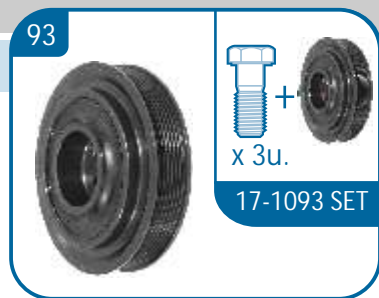

17-1093/SET

OE Productos Originales equivalentes.
FORD: 1379766, 1727140, 1748942
6C1Q6B319EA, BK3Q6B319CA, BK3Q6B319CB

FORD

		C.V.		
Transit	2.4TDCI	100	PHFA	04/06 >
Transit	2.4TDCI	115	JXFA	04/06 >

		C.V.		
Transit	2.4TDCI	140	H9FD	04/06 >