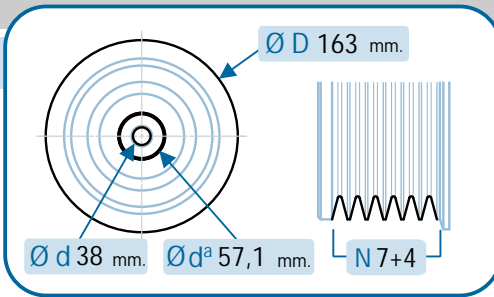

17-1227

OE Productos Originales equivalentes.
LAND ROVER: ERR2220

LAND ROVER

		C.V.					C.V.		
Defender Station W	2.5 TDI 4x4	110	16L	09/90 > 12/98	Discovery	2.5 D 4x4	136	19L	07/94 > 10/98
Defender Cabrio	2.5 TDI 4x4	113	16L	09/90 >