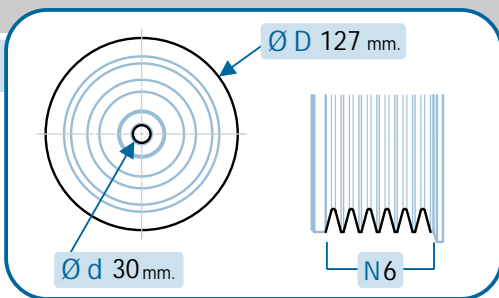

23

17-1023

OE Productos Originales equivalentes.
CITROËN/PEUGEOT: 0515.H6, 9617691980

CITROËN

Icono	Icono	C.V.	Icono	Icono	Icono	Icono	C.V.	Icono	Icono
Evasión	1.8	99	LFZ(XU7JP)	05/97 > 07/02	Xsara	1.8l Aut.	101	LFZ(XU7JP)	04/97 > 09/00
Xantia	1.8l	101	LFZ(XU7JP)	03/93 > 01/98	ZX	1.8l	101	LFZ(XU7JP)	07/92 > 06/97
Xantia	2.0l	121	RFX(XU10J2C)	03/93 > 01/98	ZX	2.0l	121	RFX(XU10J2C)	07/92 > 06/97
Xantia	2.0 TURBO	147	RGX(XU10J2TE)	06/95 > 01/98					

PEUGEOT

Icono	Icono	C.V.	Icono	Icono	Icono	Icono	C.V.	Icono	Icono
306	1.8	101	LFZ(XU7JP)	05/93 > 05/01	406	2.0 Turbo	147	RGX(XU10J2TE)	04/96 > 05/04
306	2.0XSI	121	RFX(XU10J2)	05/93 > 05/01	806	1.8	99	LFW(XU7JP)	07/95 > 08/02
405 II	1.8	101	LFZ(XU7JP)	08/92 > 10/95	Expert	1.8	101	LFZ(XU7JP)	10/96 > 09/00
405 II	2.0	121	RFX(XU10J2)	08/92 > 10/95					

24