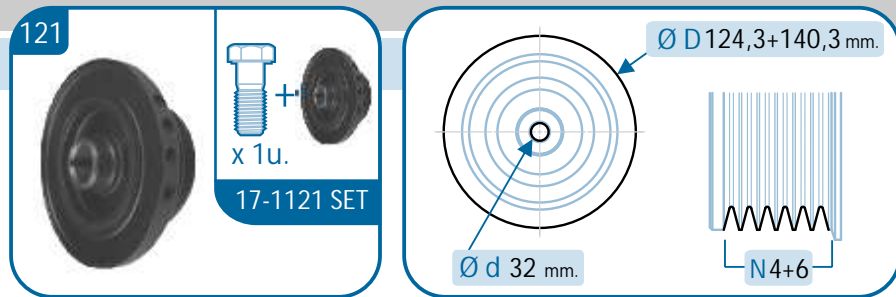

17-1121/SET

OE Productos Originales equivalentes.
BMW: 11237513862

BMW

		C.V.					C.V.		
3 (E46)	320I	170	M54226S1	09/00 > 02/05	5 (E60)	530I	231	M54B30	07/03 > 03/10
3 (E46)	320I	170	M54B22	09/00 > 02/05	7 (E65)	730I	231	M54306S3	03/03 >
3 (E46)	325I	192	M54256S5	09/00 > 02/05	7 (E65)	730I	231	M54B30	03/03 >
3 (E46)	325I	192	M54B25	09/00 > 02/05	7 (E65)	730LI	231	M54306S3	03/03 >
3 (E46)	325XI	192	M54256S5	09/00 > 02/05	7 (E65)	730LI	231	M54B30	03/03 >
3 (E46)	330I	231	M54306S3	06/00 > 02/05	7 (E66)	730I	231	M54306S3	03/03 >
3 (E46)	330I	231	M54B30	06/00 > 02/05	7 (E66)	730I	231	M54B30	03/03 >
3 (E46)	330XI	231	M54306S3	06/00 > 02/05	7 (E66)	730LI	231	M54306S3	03/03 >
3 (E46)	325TI	192	M54256S5	06/01 > 02/05	7 (E66)	730LI	231	M54B30	03/03 >
3 (E46)	325TI	192	M54B25	06/01 > 02/05	X3 (E83)	2.5I	192	M54256S5	01/04 >
3 (E46)	320CI	170	M54226S1	09/00 >	X3 (E83)	2.5I	192	M54B25	01/04 >
3 (E46)	320CI	170	M54B22	09/00 >	X3 (E83)	3.0I	231	M54306S3	01/04 >
5 (E39)	520I	170	M54B22	09/00 > 06/03	X3 (E83)	3.0I	231	M54B30	01/04 >
5 (E39)	525I	192	M54256S5	09/00 > 06/03	X5 (E53)	3.0I	231	M54306S3	05/00 >
5 (E39)	525I	192	M54B25	09/00 > 06/03	X5 (E53)	3.0I	231	M54B30	05/00 >
5 (E39)	530I	231	M54306S3	09/00 > 06/03	Z4 (E85)	2.2I	170	M54226S1	10/03 >
5 (E39)	530I	231	M54B30	09/00 > 06/03	Z4 (E85)	2.2I	170	M54B22	10/03 >
5 (E60)	520I	170	M54226S1	07/03 > 03/10	Z4 (E85)	2.5I	192	M54256S5	02/03 >
5 (E60)	520I	170	M54B22	07/03 > 03/10	Z4 (E85)	2.5I	192	M54B25	02/03 >
5 (E60)	525I	192	M54256S5	09/03 > 03/10	Z4 (E85)	3.0I	231	M54306S3	02/03 >
5 (E60)	525I	192	M54B25	09/03 > 03/10	Z4 (E85)	3.0I	231	M54B30	02/03 >
5 (E60)	530I	231	M54306S3	07/03 > 03/10