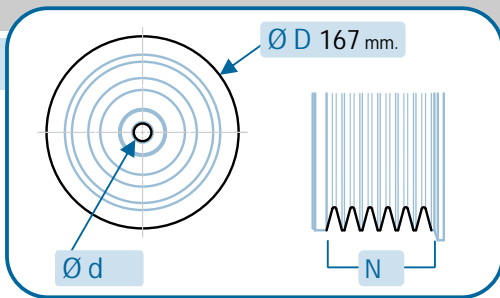

17-1138 KIT

OE Productos Originales equivalentes.
BMW: 11238513539

KIT compuesto por polea de cigüeñal Ref. 17-1138 más polea de alternador

BMW

		C.V.					C.V.		
5 (F10)	525D	204	N57D30A	03/10 >	5 (F11) Touring	525D	204	N57D30A	09/10 >

17-1139 KIT

OE Productos Originales equivalentes.
BMW: 11238511321

KIT compuesto por polea de cigüeñal Ref. 17-1139 más polea de alternador

BMW

		C.V.					C.V.		
5 (F10)	530D	245	N57D30A	03/10 >	X3 (F25)	30D xDrive	258	N57D30A	05/11 >
5 (F11) Touring	530D	245	N57D30A	09/10 >					

17-1140 KIT

OE Productos Originales equivalentes.
BMW: 11238515002

KIT compuesto por polea de cigüeñal Ref. 17-1140 más polea de alternador

BMW

		C.V.					C.V.		
5 (F10)	535D	299	N57SD30B	09/10 >	5 (F11) Touring	535D	299	N57SD30B	09/10 >