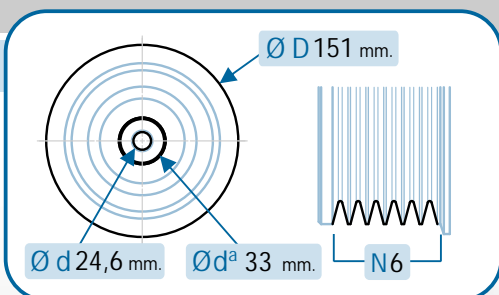

RENAULT

		C.V.					C.V.		
Espace IV	1.9DCI	120	F9Q826	11/02 >	Mégane II	1.9DCI	120	F9Q812	06/03 >
Grand Scénic	1.9DCI	120	F9Q802	03/04 >	Scénic II	1.9DCI	120	F9Q812	06/03 >
Grand Scénic	1.9DCI	120	F9Q804	03/04 >