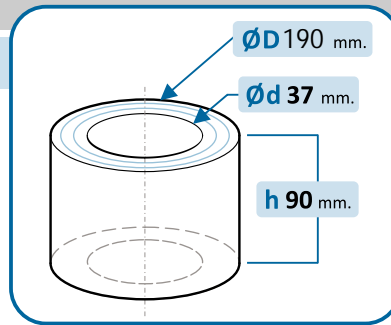

10-1247/R

OE Productos Originales equivalentes.
FORD: 1201304, 4164671

FORD

Transit

•