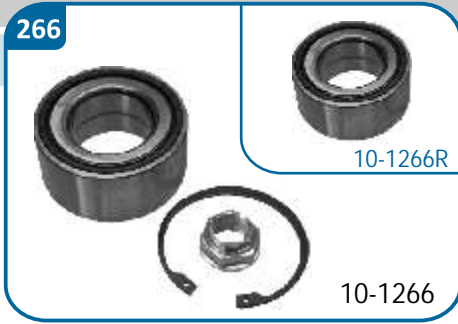

Signum

Vectra

266

10-1266/R

OE Productos Originales equivalentes.  
SUZUKI: 0926740001

OPEL

Agila	•				

SUZUKI