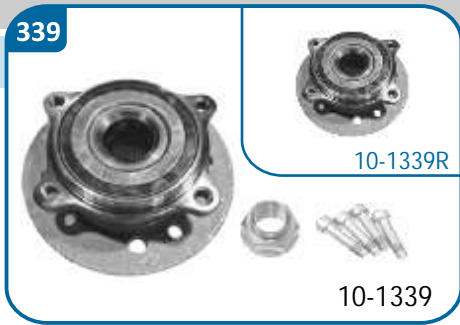

ROVER

75	●		MG ZT	●