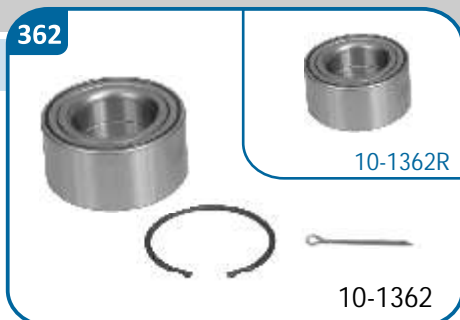

NISSAN

Almera Tino		•