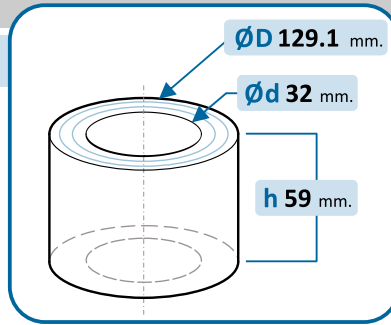

10-1345/R

OE Productos Originales equivalentes.
PSA: 374828, 374843

CITROËN

Berlingo		•	Xantia		•

PEUGEOT

406		•	Ranch		•
Partner		•			

10-1346/R

OE Productos Originales equivalentes.
PSA: 370167, 374875

CITROËN

Saxo		•			

PEUGEOT

106		•