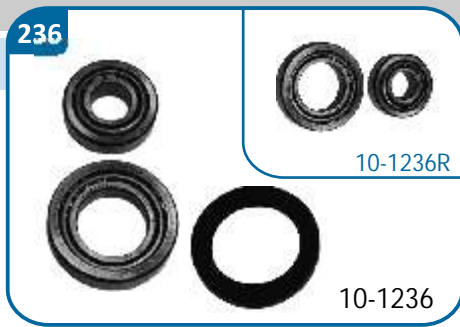

10-1236/R

OE Productos Originales equivalentes.
MERCEDES: A2013300251

MERCEDES

119	•		R107 Roadster	•	
CLK	•		W124	•