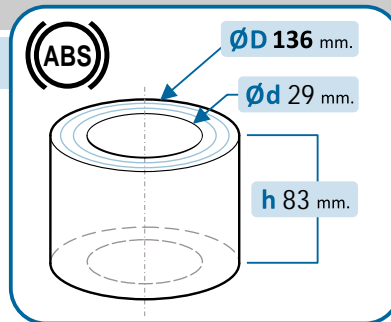

VOLKSWAGEN

Caddy		•	Jetta		•
EOS		•	Passat		•
Golf		•	Touran		•

10-1282/R

OE Productos Originales equivalentes.
VAG: 1T0498621, 3C0498625, 8J0598625

AUDI

A3		•	TT	•	•
S3	•	•