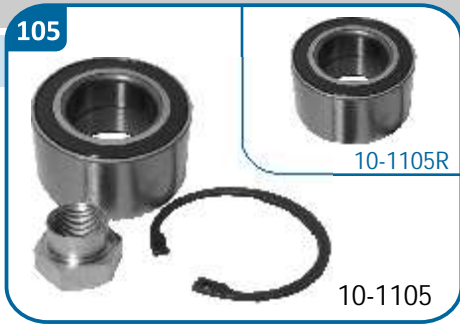

●

10-1105/R

OE Productos Originales equivalentes.  
FORD: 1088330, 1088380, 1141771, 5024196

FORD

Courrier	•		Orion	•	
Escort	•		Puma	•	
Fiesta	•		Street ka	•	
Ka	•				

10-1106/R

OE Productos Originales equivalentes.  
BMW: 33411130617