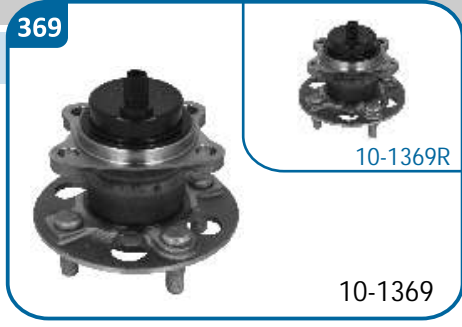

10-1369/R

OE Productos Originales equivalentes.
TOYOTA: 4245052060, 424500D050
424500D060, 4245052020, 4241052020
4241052021, 4245052021

TOYOTA

Yaris		●			

10-1370/R

OE Productos Originales equivalentes.
KIA: 0K20133047
MAZDA: B45533047B

KIA

Sephia	●		Shuma	●	

MAZDA

323	●	●	MX5		●
MX3	●				

10-1371/R

OE Productos Originales equivalentes.
FORD/MAZDA: B00133047
KIA: 51720FD000

KIA

Pride	●		RIO	●