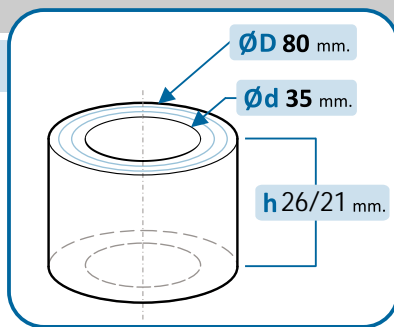

SUZUKI

Vitara	•		X90	•