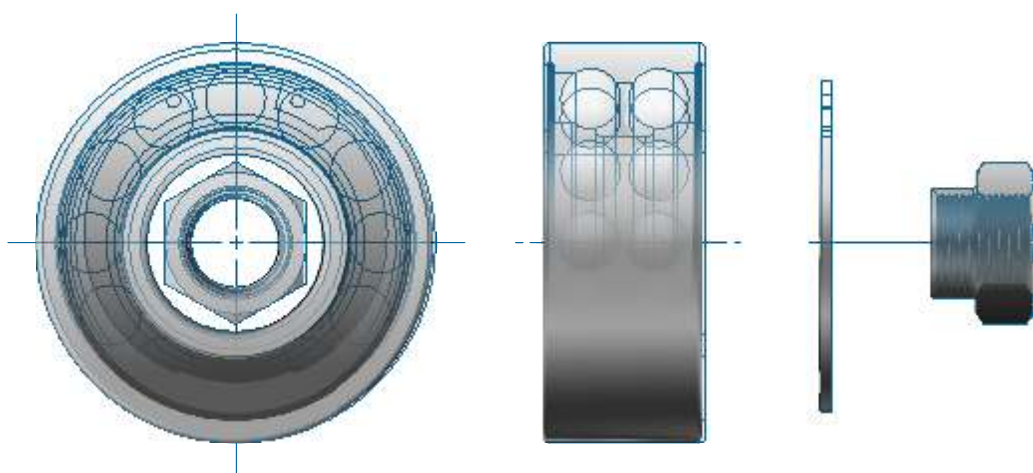

PEUGEOT

Partner		•