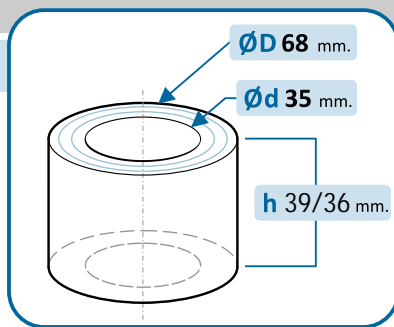

NISSAN

Maxima	•		Primera	•	
Prairie	•