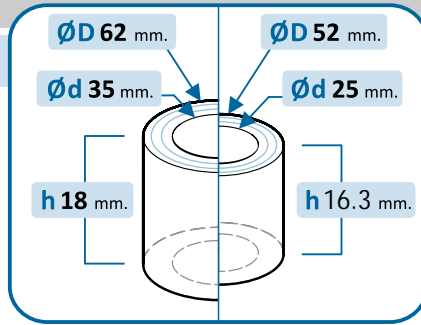

10-1193/R

OE Productos Originales equivalentes.
RENAULT: 7701463940

RENAULT

Trafic

•