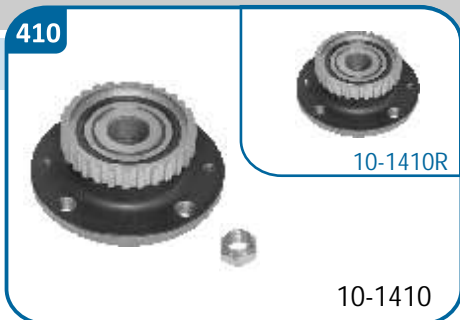

10-1410/R

OE Productos Originales equivalentes.
PSA: 374832, 370159

CITROËN

C2

•

ZX

•

Xsara

•

PEUGEOT

306

•