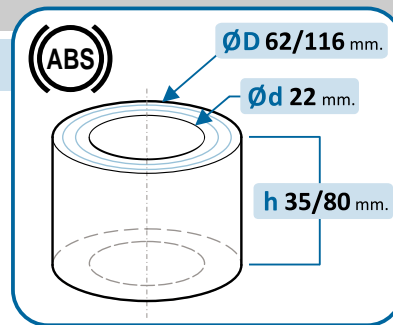

AUDI

A2

•

VOLKSWAGEN

Lupo

•

280

10-1280/R