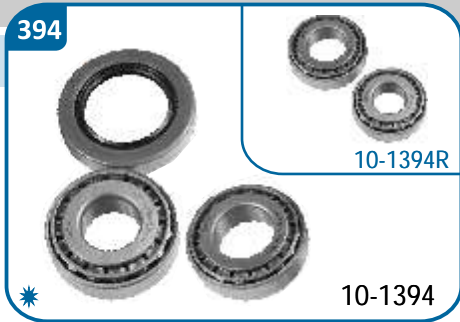

HYUNDAI

Accent		●		Lantra	●
Coupé		●		Pony	●
Elantra		●			

10-1393/R

**OE Productos Originales equivalentes.**  
 HYUNDAI: 5172011101, 5173011101  
 5271321100

**HYUNDAI**

Amica		•	Atos		•
Atos Prime		•			