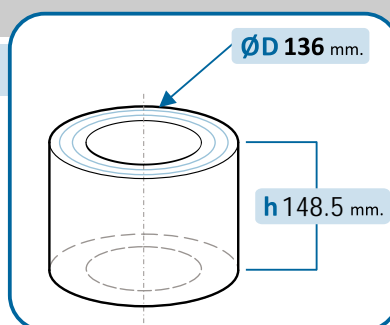

OPEL

Calibra		•	Senator		•
Omega		•	Vectra		•