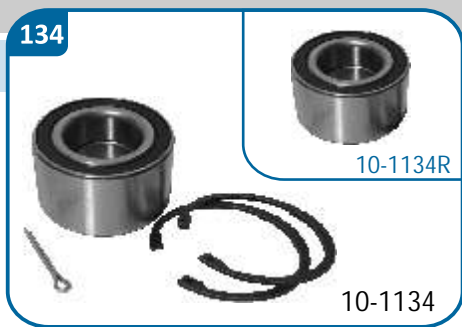

FORD

Mondeo	●