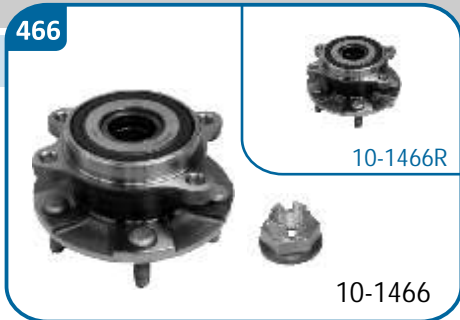

•

Corolla

•

10-1466/R

OE Productos Originales equivalentes.  
TOYOTA: 4355042010, 4355002010  
435500R010, 4355042020

TOYOTA

Auris

•