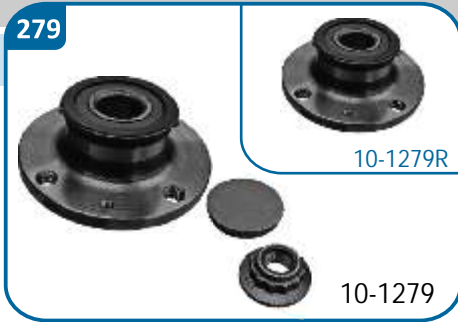

TT

SEAT

Inca

VOLKSWAGEN

Caddy

279

10-1279/R

OE Productos Originales equivalentes.  
VAG: 6E0501611, 6E0598611