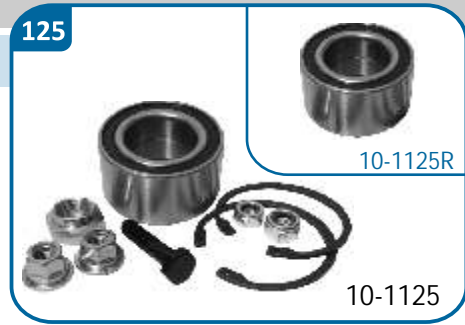

10-1125/R

OE Productos Originales equivalentes.
VAG: 191498625A, 331598625A, 331598625B
357498625, 337498625B

SEAT

Cordoba	●		Inca	●	
Ibiza	●		Toledo	●	

VOLKSWAGEN

Caddy	●		Passat variant	●	
Corrado	●		Polo classic	●	
Golf	●		Polo van	●	
Jetta	●		Polo variant	●	
Passat	●		Vento	●	

10-1126/R

OE Productos Originales equivalentes.
FORD: 5020656, 5024195

FORD

Courier	●		Fiesta	●	
Escort	●	●	Orion	●