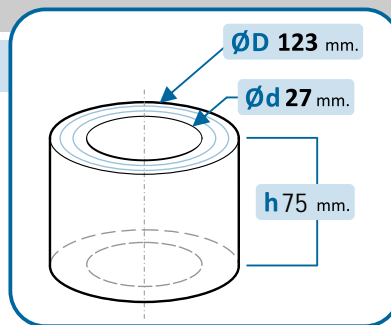

OPEL

Corsa		●	Tigra		●