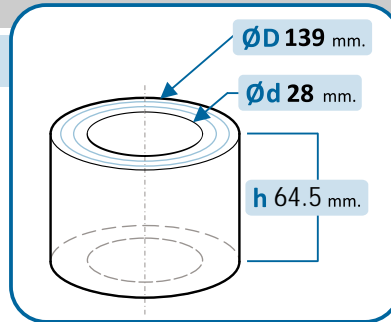

VOLKSWAGEN

Caddy		●