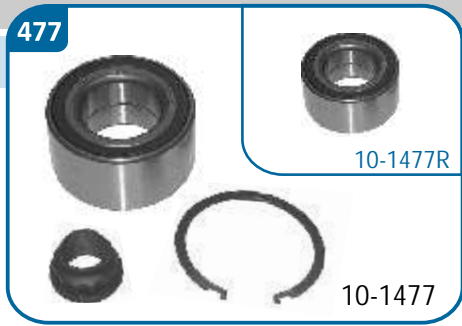

10-1476/R

OE Productos Originales equivalentes.
TOYOTA: 4240919015, 4245012010
4245012030, 4241002040

TOYOTA					
Corolla		•