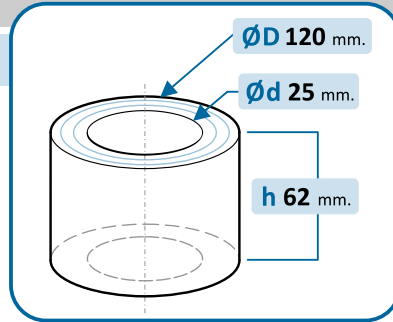

279

10-1279/R

OE Productos Originales equivalentes.
VAG: 6E0501611, 6E0598611

AUDI

A2

•

VOLKSWAGEN

Lupo

•

280

10-1280/R

OE Productos Originales equivalentes.
VAG: 6E0407621A, 6E0407621C, 6E0407621D

AUDI

A2

•

•

VOLKSWAGEN

Lupo

•

•