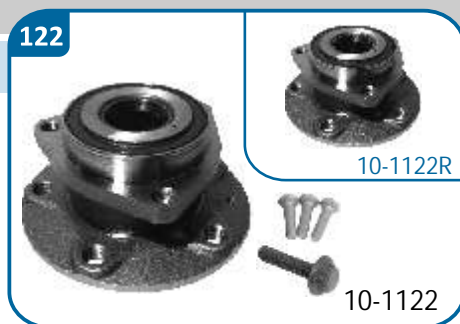

FORD

Transit	●