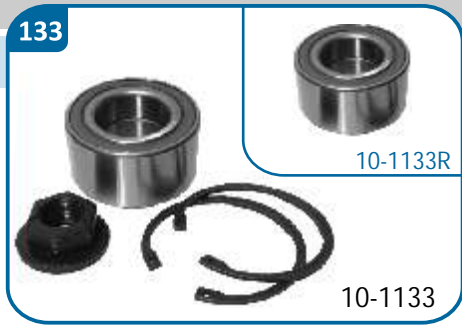

10-1132/R

OE Productos Originales equivalentes.
FORD: 1053115, 1583567

FORD

Transit	●				

10-1133/R

OE Productos Originales equivalentes.
FORD: 5027620

FORD

Mondeo	●				

10-1134/R

OE Productos Originales equivalentes.
OPEL: 1603196, 328105, 90425658, 90510542

OPEL

Astra	●		Omega		●
Calibra	●		Vectra	●