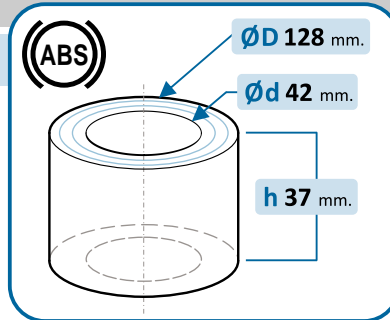

**CITROËN**

C4 Picasso		•			

**PEUGEOT**

308		•	5008		•
3008		•	Partner		•

10-1334/R

OE Productos Originales equivalentes.  
ALFA ROMEO/ LANCIA: 60671437, 71714478

**ALFA ROMEO**

147	•		166	•	
156	•		GT	•	