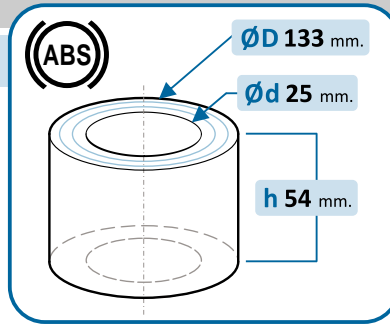

**RENAULT**

Laguna	•		Megane Scenic	•	
Laguna Nevada	•		Safrane	•	
Mégane	•				

10-1290/R

OE Productos Originales equivalentes.  
RENAULT: 7700829316, 7701205170

**RENAULT**

Megane		•			

10-1291/R

OE Productos Originales equivalentes.  
RENAULT: 7701205499