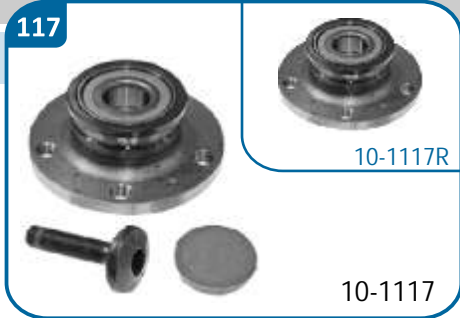

10-1116/R

FIAT

Ducato

PEUGEOT

Boxer

10-1117/R

OE Productos Originales equivalentes.  
VAG: 1K0598611

AUDI