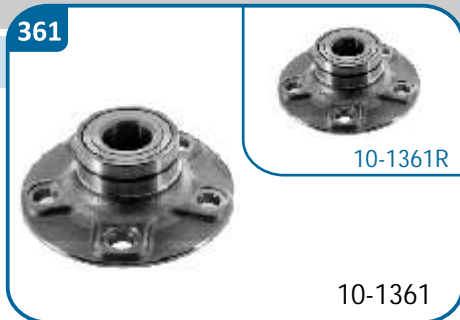

10-1360/R

OE Productos Originales equivalentes.
NISSAN: 4021050W00, 4021550W00
40215D0100, 4022731G01, 4023231G00
4323231G01
FORD: 1954435, 1954437

FORD

Mavericks	•				

NISSAN

Terrano	•		Pick-up	•	
Pathfinder	•				

10-1361/R

OE Productos Originales equivalentes.
NISSAN: 432020L710, 432000L700
432002Y000, 4320085E16, 4320085E20

NISSAN

Almera Tino		•			

10-1362/R

OE Productos Originales equivalentes.
NISSAN: 402104M400

NISSAN

Almera	•