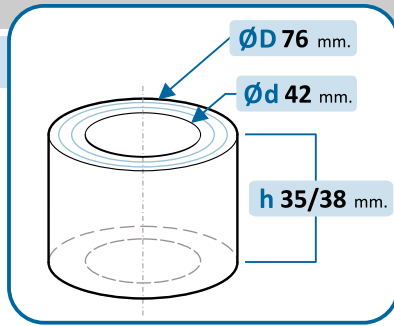

Vanette

•

Laurel

•

10-1354/R

OE Productos Originales equivalentes.  
NISSAN: 4320234B00, 4320272B00

NISSAN

Micra		•			