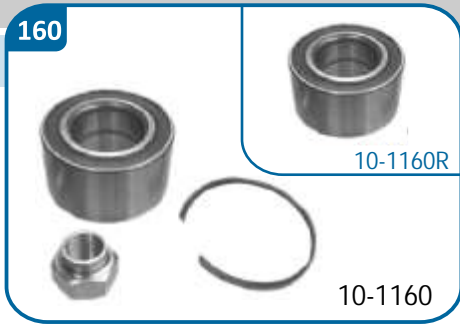

CITROËN

XM

•

PEUGEOT

605

•

10-1160/R

OE Productos Originales equivalentes.  
FIAT: 5890992, 71714465