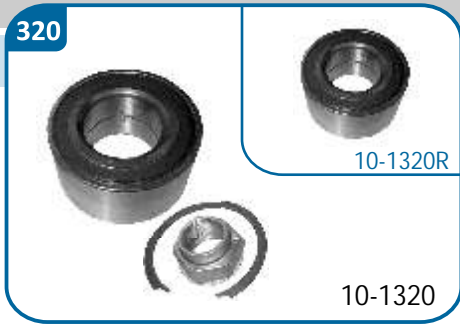

10-1320/R

OE Productos Originales equivalentes.
ALFA ROMEO/FIAT/LANCIA: 46773662
60815902, 71744570, 71714457, 71745047

ALFA ROMEO

Car	SUV	Van	Car	SUV	Van
145	•		Mito	•	
146	•		Spider	•	

FIAT

Car	SUV	Van	Car	SUV	Van
500 Nueva	•		Marea	•	
Albea	•		Palio	•	
Bravo	•		Panda	•	
Doblo	•		Punto	•	
Idea	•		Grande Punto	•	
Linea	•		Strada	•