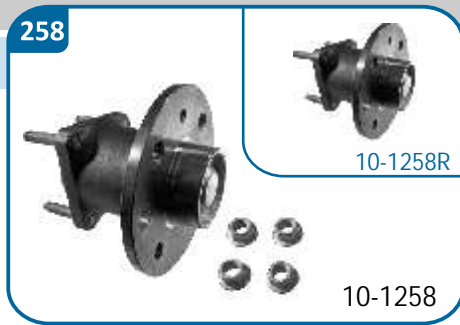

Astra

Zafira

10-1257/R

OE Productos Originales equivalentes.  
OPEL: 1603209, 1603208

OPEL

Astra

Zafira

10-1258/R