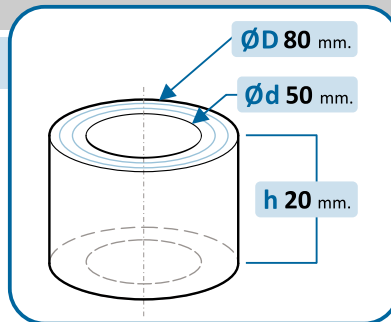

PEUGEOT

Boxer	•				

10-1201/R

OE Productos Originales equivalentes.
FIAT: 4330647
PSA: 335021, 95619170

CITROËN

C25	•				

FIAT

Ducato	•				

PEUGEOT

J5	•