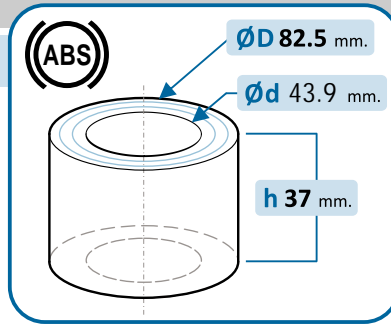

10-1338/R

OE Productos Originales equivalentes.
ROVER GROUP: GHK1692, RUD100150

LAND ROVER

Freelander	●	●			

ROVER

75	●		MG ZT	●	

10-1339/R

OE Productos Originales equivalentes.
MINI: 3122675688 9

MINI

Mini	●				

10-1340/R

OE Productos Originales equivalentes.
VOLVO: 3120150, 3454197

VOLVO

440	●		480	●	
460	●