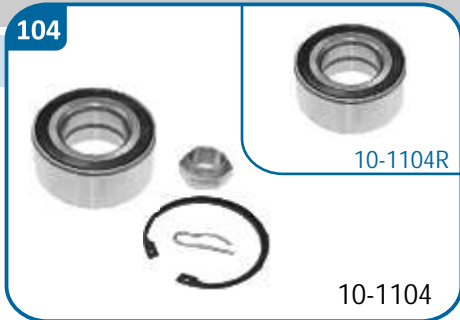

●

10-1104/R

OE Productos Originales equivalentes.  
PSA: 330756, 332635, 335016, 335033  
95619160

**CITROËN**

Berlingo

●

●

BX