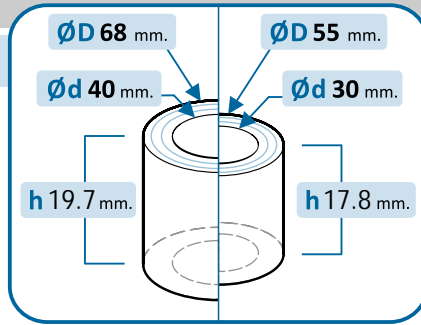

FIAT

Ducato

•

PEUGEOT

Boxer

•

10-1211/R

OE Productos Originales equivalentes.  
FIAT: 335025, 71714454