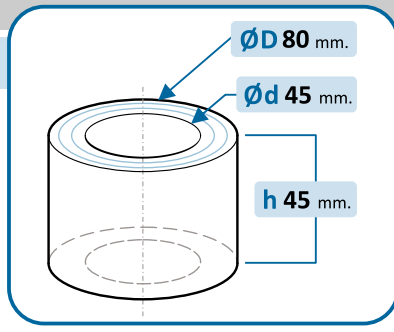

**CITROËN**

Jumper		•			

**FIAT**

Ducato		•			

**PEUGEOT**

Boxer		•			

10-1213/R

OE Productos Originales equivalentes.  
VAG: 7D0498625