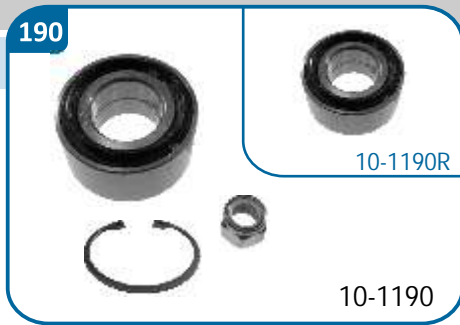

OE Productos Originales equivalentes.  
TOYOTA: 0442135020, 9031150005  
9036821001, 9036834001  
VAG: J0442135020

TOYOTA

Dyna	●		Hilux	●	
Hiace	●		Taro	●	

VOLKSWAGEN

Taro	●				

10-1190/R

**OE Productos Originales equivalentes.**  
 OPEL: 4400240  
 RENAULT: 7701205692, 7701205749  
 7701462021