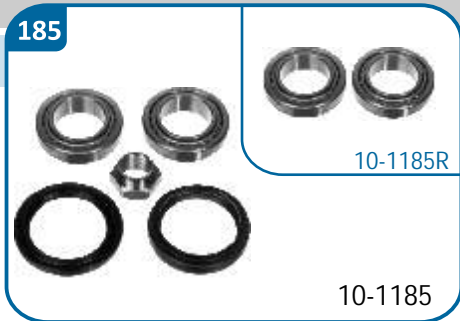

10-1185/R

OE Productos Originales equivalentes.
FORD: 5007039

FORD

Escort	•		Orion	•	
Fiesta	•				

10-1186/R

OE Productos Originales equivalentes.
HYUNDAI/KIA: 5172038110, 517203A101

HYUNDAI

Santa FE	•		Sonata	•	
Tucson	•				

KIA

Sportage	•				

10-1187/R

OE Productos Originales equivalentes.
OPEL: 1603191, 328103, 90486460

DAEWOO

Espero	•		Nexia	•