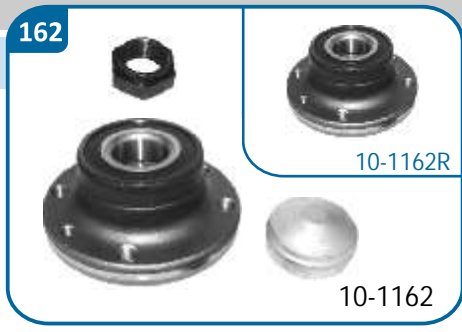

10-1162/R

OE Productos Originales equivalentes.
FIAT: 60815883, 71714476, 71714477
71737612, 71737613, 76036790
ALFA ROMEO: 71737613, 60815883, 60812195,
51754192
LANCIA: 471714476, 71714477, 71737612,
71737613, 51754192

ALFA ROMEO

145		•		155	•
146		•			

FIAT

Brava		•		Palio	•
Bravo		•		Panda	•
Coupe		•		Punto	•
Linea		•		Siena	•
Marea		•