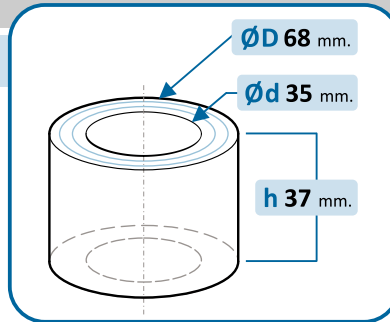

10-1318/R

OE Productos Originales equivalentes.
ALFA ROMEO/FIAT/LANCIA: 7769902

ALFA ROMEO

145		•	146		•

FIAT

Brava		•	Punto		•
Bravo		•	Siena		•
Palio		•			

LANCIA

Y		•			

10-1319/R

OE Productos Originales equivalentes.
FIAT: 46439334, 71714464

FIAT

Albea	•		Siena	•	
Palio	•