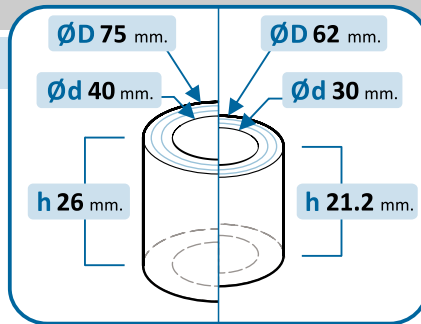

**CITROËN**

Jumper		•			

**FIAT**

Ducato		•			

**PEUGEOT**

Boxer		•			

10-1212/R

OE Productos Originales equivalentes.  
FIAT: 335026, 71714452, 95669382  
PSA: 335026, 3735.18