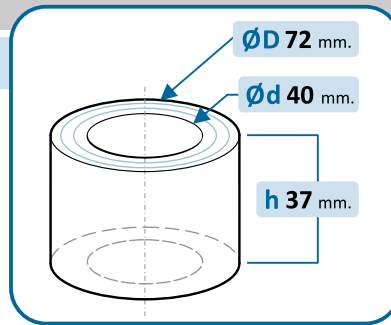

VOLKSWAGEN

Corrado	●		Passat variant	●	
Golf	●		Vento	●	
Passat	●			●	

10-1273/R

OE Productos Originales equivalentes.  
VAG: 191498625A, 31598625A, 331598625A  
357498625, 357498625B

VOLKSWAGEN

Golf		•	Passat		•
Jetta		•			