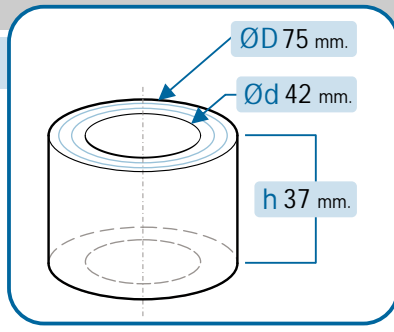

10-1223/R

OE Productos Originales equivalentes.
BMW: 33411130617

BMW

M3		•	Z4		•
Serie 3		•			

10-1224/R

OE Productos Originales equivalentes.
BMW: 33411124358

BMW

Serie 3		•			

10-1225/R

OE Productos Originales equivalentes.
BMW: 33411090505, 33411137685

BMW

M3		•	X3		•
Serie 3	•		Z3		•
Serie 7		•	Z4		•
Serie 8		•	Z8		•