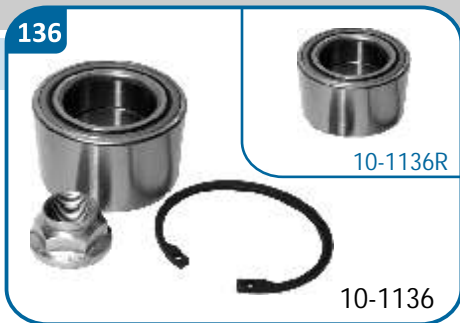

OPEL

Astra	●		Omega		●
Calibra	●		Vectra	●	

10-1135/R

OE Productos Originales equivalentes.  
RENAULT: 7701205972, 7701470552

RENAULT

Laguna

Laguna Nevada

10-1136/R