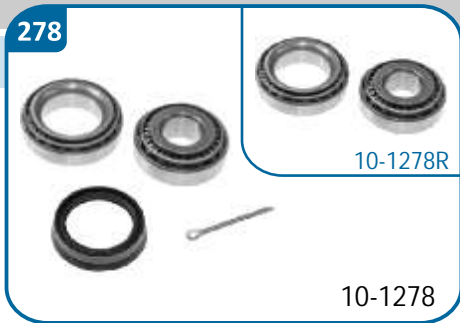

SKODA

Felicia

VOLKSWAGEN

Caddy

10-1278/R

OE Productos Originales equivalentes.  
VAG: 8D0598625

AUDI

A4  
Cabrio