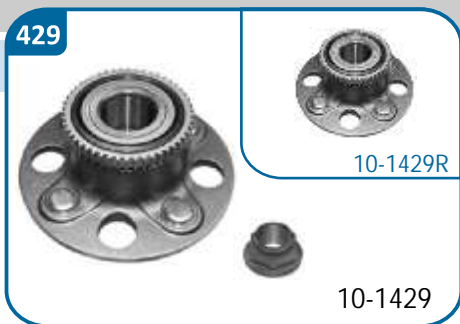

HONDA

Civic	•		FR-V	•	
CR-V	•