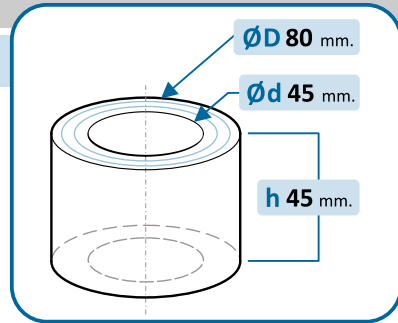

OE Productos Originales equivalentes.  
VAG: 321498625B, 321498625C, 321498625D  
321498625E, 331598625

**AUDI**

80	•		90	•	

10-1270

VOLKSWAGEN

Golf	●		Passat			●
Jetta		●	Santana	●		

271

10-1271/R