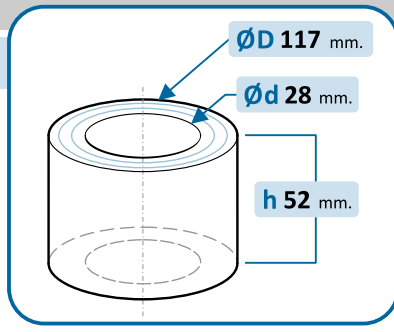

10-1476/R

OE Productos Originales equivalentes.
TOYOTA: 4240919015, 4245012010
4245012030, 4241002040

TOYOTA					
Corolla		•			

10-1477/R

OE Productos Originales equivalentes.
TOYOTA: 9036340079, 90363W0005

TOYOTA					
Yaris	•				

10-1478/R

OE Productos Originales equivalentes.
VOLVO: 30714730, 31262950, 31212698
30736653

VOLVO					
C30	•		S40	•	
C70	•		V50	•