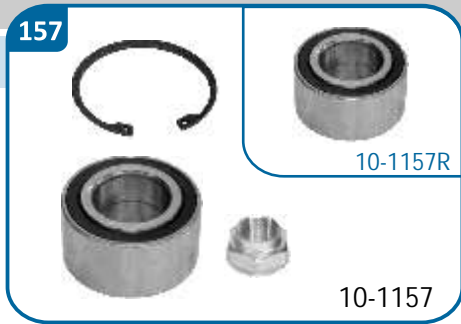

Jobs

10-1156/R

HYUNDAI

Plaza	●		Starex	●	
Satellite	●				

MITSUBISHI

L200	●		L400	●	
L300	●		Space Gear	●	

10-1157/R

OE Productos Originales equivalentes.