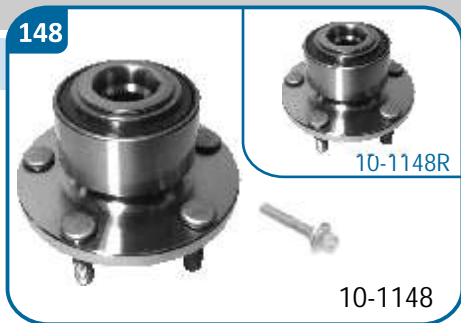

FORD

Focus	●		Focus C-MAX	●