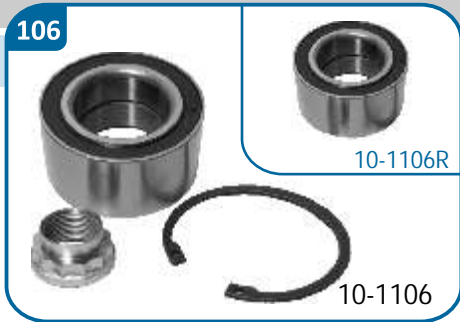

●

10-1105/R

OE Productos Originales equivalentes.  
FORD: 1088330, 1088380, 1141771, 5024196

FORD

Courrier	•		Orion	•	
Escort	•		Puma	•	
Fiesta	•		Street ka	•	
Ka	•				

10-1106/R

OE Productos Originales equivalentes.  
BMW: 33411130617