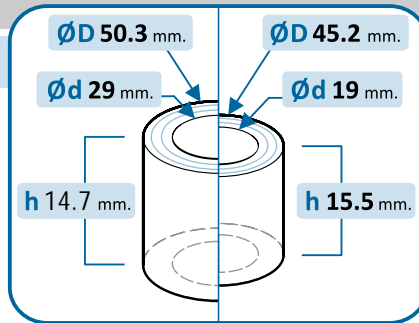

VOLKSWAGEN

Caddy