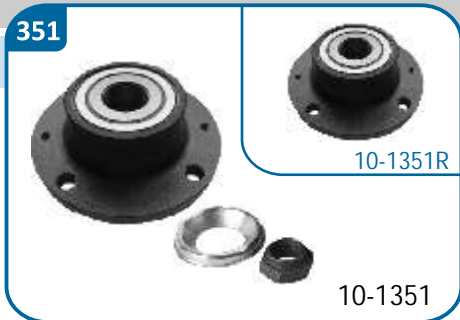

306

10-1350/R

OE Productos Originales equivalentes.  
PSA: 374870

CITROËN

C5

10-1351/R

OE Productos Originales equivalentes.  
PSA: 374876

CITROËN