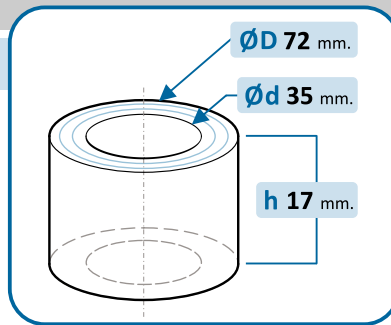

HONDA

Civic