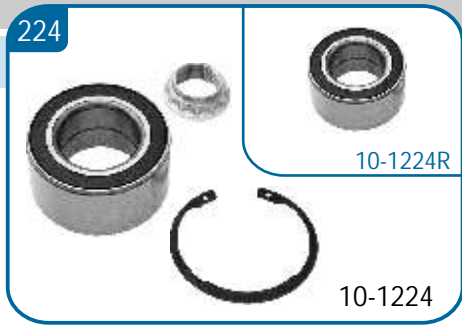

BMW

M3		•	Z4		•
Serie 3		•