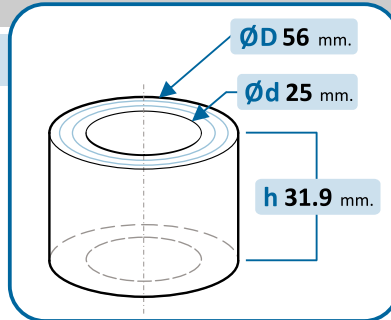

PEUGEOT

1007	•