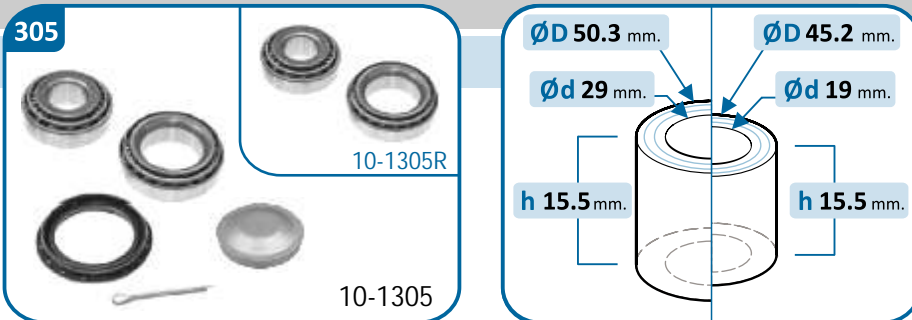

VOLKSWAGEN

Passat		●			

10-1305/R

OE Productos Originales equivalentes.
AUDI: 4A0598625A

AUDI

80		●	A6		●
90		●	Cabrio		●
100		●	Coupe		●
A4		●