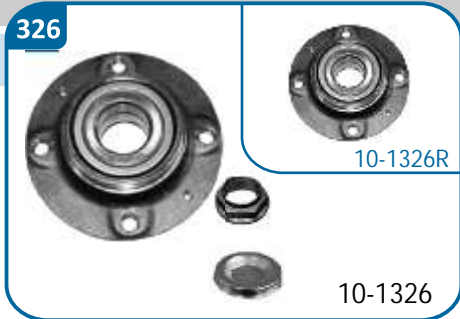

PEUGEOT

806

•

Expert

•

326

10-1326R

10-1326