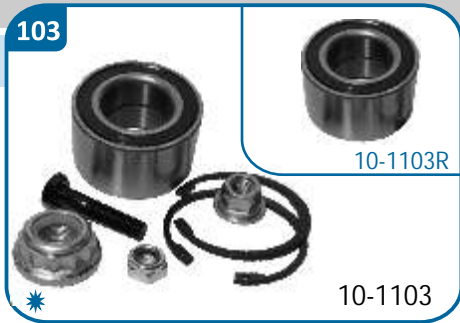

10-1103/R

OE Productos Originales equivalentes.
VAG: 191498625, 6N0498625

VOLKSWAGEN

Golf

●

Jetta

●