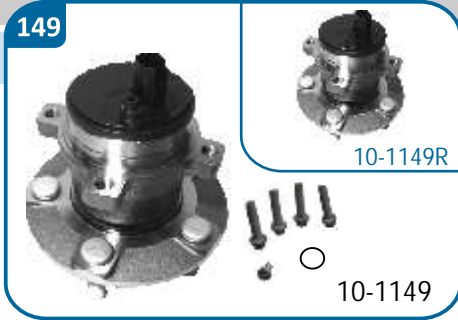

10-1148/R

OE Productos Originales equivalentes.  
FORD: 1326487, 1336139

FORD

Focus	●		Focus C-MAX	●	

149

10-1149R

10-1149

10-1149/R