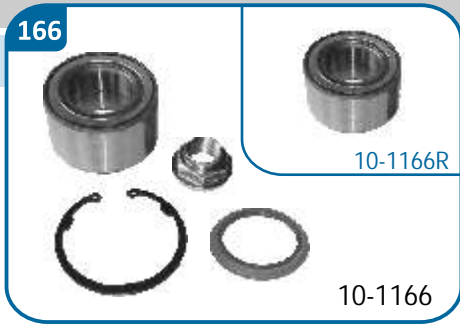

OE Productos Originales equivalentes.  
FORD: 5025901

FORD

Transit		●			

10-1165/R

OE Productos Originales equivalentes.  
FORD: 5027447, 5027448

FORD

Granada	●		Scorpio	●	

10-1166/R