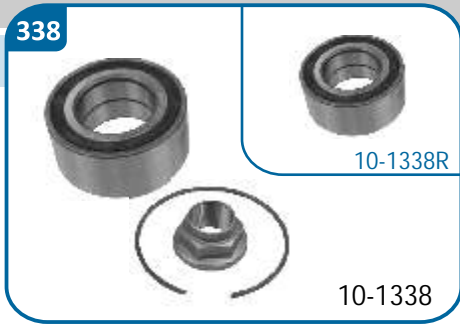

ROVER

Allegro	•		Mini	•	
Metro	•				

10-1337/R

OE Productos Originales equivalentes.  
ROVER GROUP: GHK1559, RUD100070

ROVER

45	•		ZS	•	
MG	•		Serie 400	•	

10-1338/R

OE Productos Originales equivalentes.  
ROVER GROUP: GHK1692, RUD100150