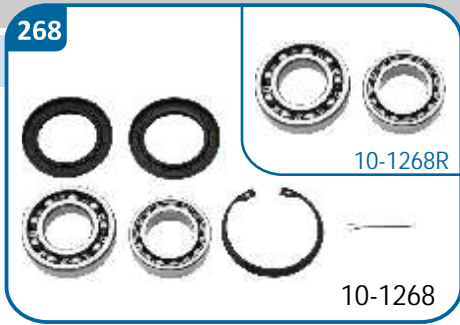

Ignis	•		Wagon R	•	
Liana	•		Wagon R+	•	
Swift	•				

267

10-1267/R

OE Productos Originales equivalentes.  
OPEL: 1603254, 93178652

OPEL

Astra		•	Zafira	•	

10-1268/R

OE Productos Originales equivalentes.  
VAG: 211501283D, 211501287