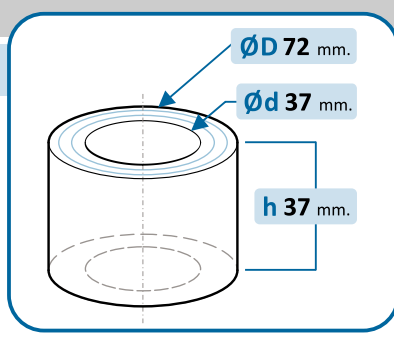

**ALFA ROMEO**

145		•		155	•
146		•			

**FIAT**

Brava		•		Palio	•
Bravo		•		Panda	•
Coupe		•		Punto	•
Linea		•		Siena	•
Marea		•			

**LANCIA**

Dedra		•		Y	•

10-1163/R

**OE Productos Originales equivalentes.**  
 FIAT: 5890986, 5890988, 71714461  
 LANCIA: 5890986, 71714461