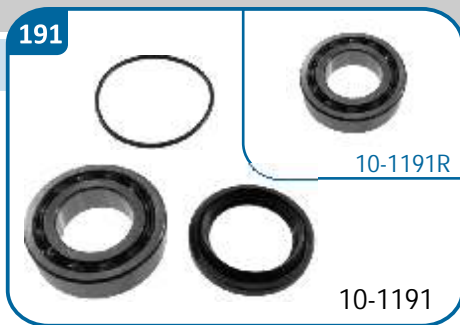

10-1191/R

OE Productos Originales equivalentes.
FORD: 5015586, 5015587

FORD		
Transit		●