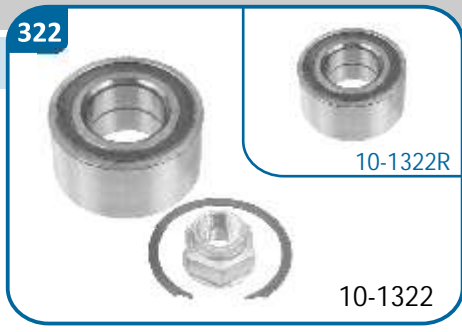

LANCIA

Car	SUV	Van	Car	SUV	Van
Lybra	•		Ypsilon	•	
Musa	•				

10-1321/R

OE Productos Originales equivalentes.  
FIAT: 46554135, 71729121

FIAT

Car	SUV	Van	Car	SUV	Van
Doblo	•		Stilo	•	

10-1322/R

OE Productos Originales equivalentes.  
FIAT: 71729125