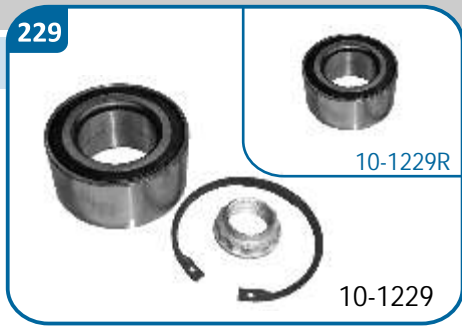

10-1229/R

OE Productos Originales equivalentes.
BMW: 31226751978

BMW

Serie 3	●		X3	●	
Serie 5	●		X5	●	

10-1230/R

OE Productos Originales equivalentes.
BMW: 31226750217

BMW

Serie 7	●				

10-1231/R

OE Productos Originales equivalentes.
BMW: 31221139345, 31221468926
31226757024

BMW

Serie 3	●		Z5	●	
Z3	●