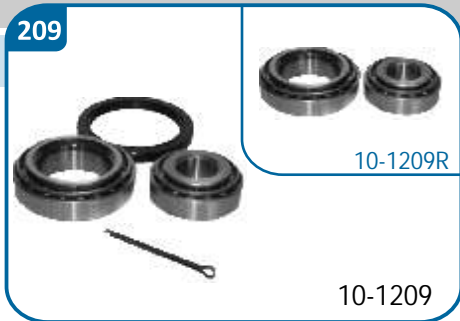

10-1209/R

OE Productos Originales equivalentes.

NISSAN: 3844041B02, 40210A0100
40215A0100

NISSAN

Vanette

•

10-1210/R

OE Productos Originales equivalentes.

FIAT: 1300535080
PSA: 335024, 335030

CITROËN

Jumper

•

FIAT

Ducato

•

PEUGEOT

Boxer

•