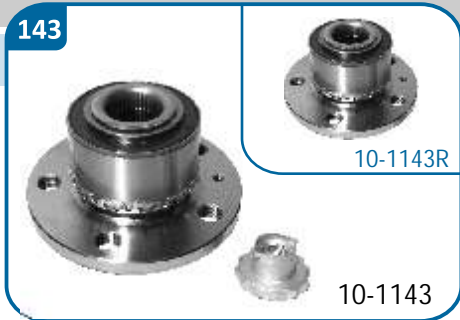

PEUGEOT

106		•		306	•
206		•