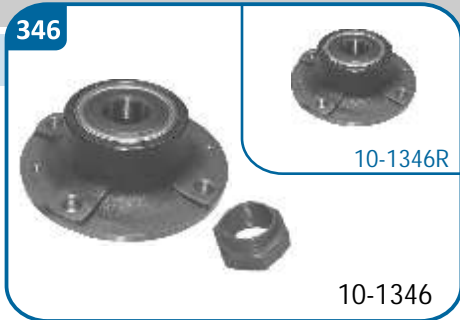

**PEUGEOT**

106		•			

10-1345/R

OE Productos Originales equivalentes.  
PSA: 374828, 374843

CITROËN

Berlingo		•	Xantia		•

PEUGEOT

406		•	Ranch		•
Partner		•			