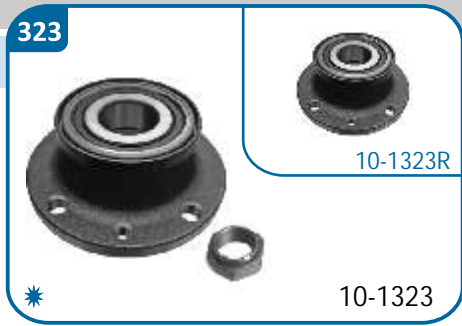

FIAT

Bravo	•		Idea	•	
Doblo	•		Stilo	•