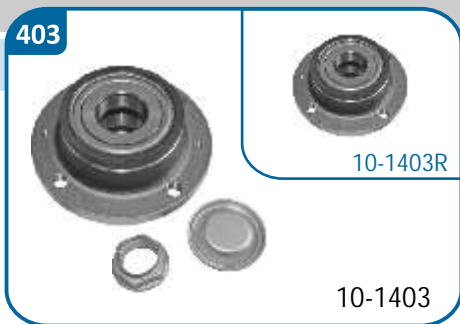

HYUNDAI

Acent		•	Pony		•
Excel		•