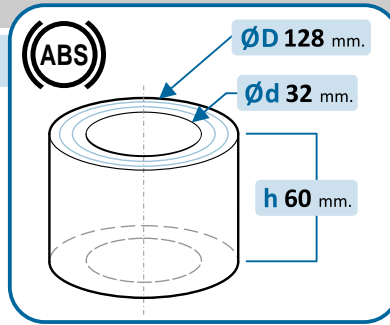

10-1331/R

OE Productos Originales equivalentes.
PSA: 374882, 374886, 374887

CITROËN

C5		●	C6		●

PEUGEOT

407		●	607		●

10-1332/R

OE Productos Originales equivalentes.
PSA: 374883, 374890

CITROËN

C3		●	DS3		●

PEUGEOT

207		●	307		●