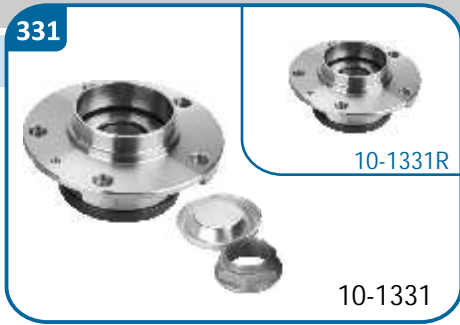

10-1331/R

OE Productos Originales equivalentes.
PSA: 374882, 374886, 374887

CITROËN

C5		●	C6		●

PEUGEOT

407		●	607		●

10-1332/R

OE Productos Originales equivalentes.
PSA: 374883, 374890

CITROËN

C3		●	DS3		●

PEUGEOT

207		●	307		●