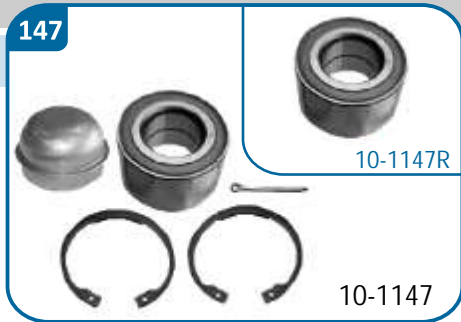

10-1146/R

RENAULT

Laguna	●		R19	●	
Mégane	●		R21	●	
Mégane classic	●		Scénic	●	
Mégane scénic	●		Thalia	●	

10-1147/R

OE Productos Originales equivalentes.  
OPEL: 328980, 9195608

OPEL

Combo	●		Meriva	●	
Combo Tour	●		Tigra	●	
Corsa	●				