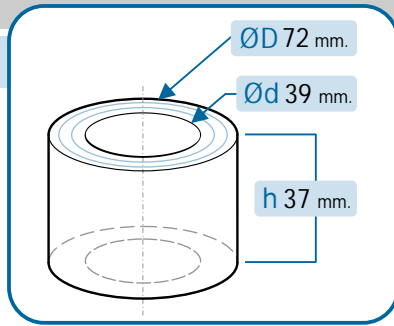

BMW

M3		•	Z4		•
Serie 3		•