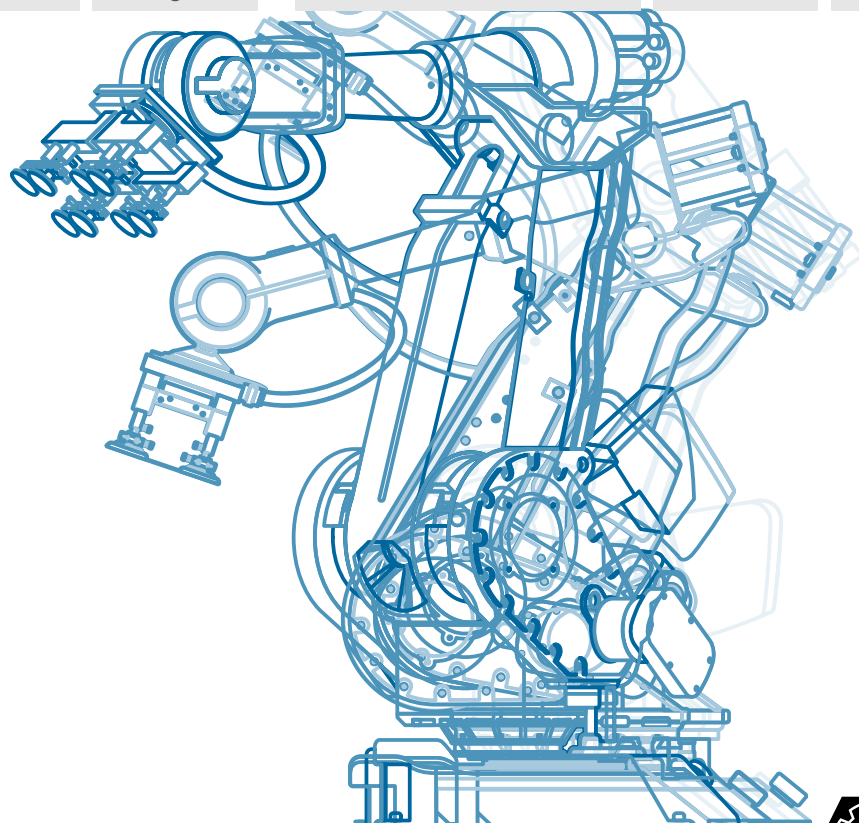

FORD

Escort		•	Orion	•
Fiesta		•		

10-1124/R

**OE Productos Originales equivalentes.**  
 VAG: 1D0498625B, 443498625A, 443498625F  
 4A0498625, 4B0498625A, 893498625C  
 893498625E, 8D0498625B

**AUDI**

80	●		Avant	●	
80 avant	●		Cabrio	●	
90	●		Coupe	●	
100	●		S2	●	●
A4	●		S3	●	
A6	●		S4	●	
A8	●		S8	●	