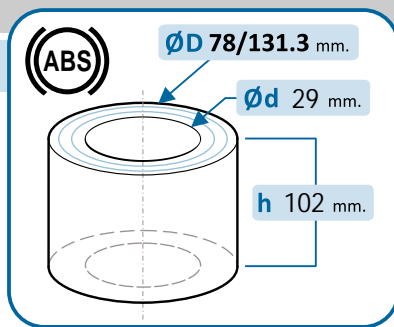

10-1477/R

OE Productos Originales equivalentes.
TOYOTA: 9036340079, 90363W0005

TOYOTA					
Yaris	•