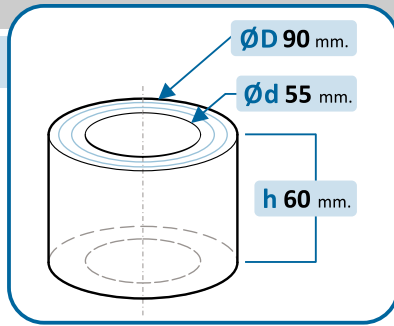

VOLKSWAGEN

Transporter

Transporter Syncro