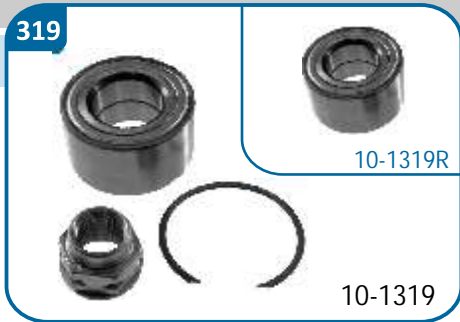

10-1318/R

OE Productos Originales equivalentes.
ALFA ROMEO/FIAT/LANCIA: 7769902

ALFA ROMEO

145		•	146		•

FIAT

Brava		•	Punto		•
Bravo		•	Siena		•
Palio		•			

LANCIA

Y		•			

10-1319/R

OE Productos Originales equivalentes.
FIAT: 46439334, 71714464

FIAT

Albea	•		Siena	•	
Palio	•