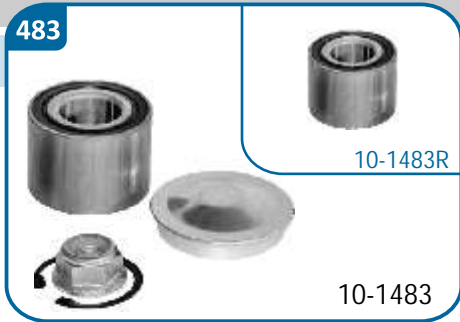

10-1483/R

OE Productos Originales equivalentes.
DACIA: 6001548986

DACIA

Duster

•

Logan

•

RENAULT

Kangoo

•

Logan

•