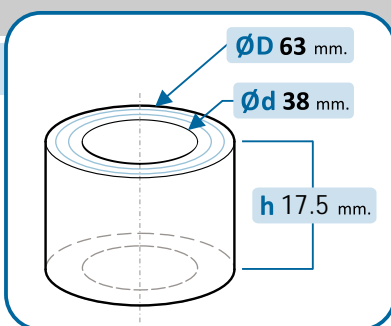

**TOYOTA**

Yaris		●			

10-1370/R

**OE Productos Originales equivalentes.**  
 KIA: 0K20133047  
 MAZDA: B45533047B

**KIA**

Sephia	●		Shuma	●	

**MAZDA**

323	●	●	MX5		●
MX3	●				