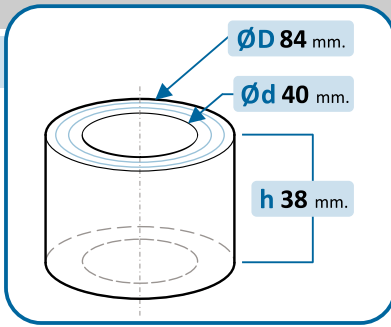

RENAULT

Clio		•	R11		•
Mégane		•	R19		•
Mégane Classic		•	Super 5		•
R9		•