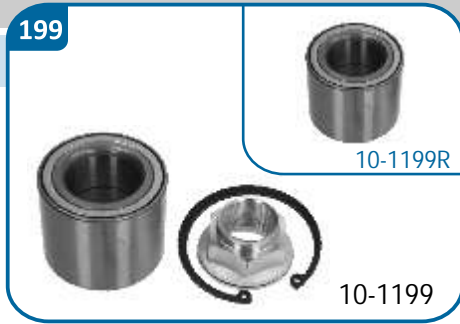

Master

•

Traffic

•

10-1199/R

**OE Productos Originales equivalentes.**  
 FIAT: 71729126, 1328029080  
 PSA: 373032

**CITROËN**

Jumper