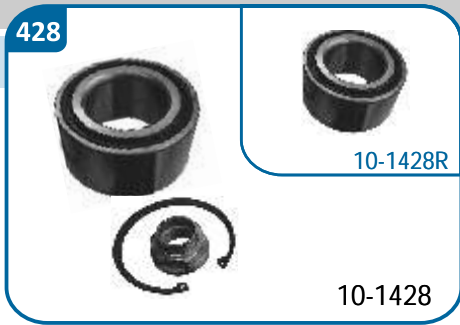

**HONDA**

Accord		●			

10-1427/R

**OE Productos Originales equivalentes.**  
 HONDA: 42200SN7E51, 42200SL4J51  
 42200SE0956  
 NISSAN: 42200SM4J51  
 ROVER: GHK1484

**HONDA**

Accord		•			

**ROVER**

Serie 600		•			