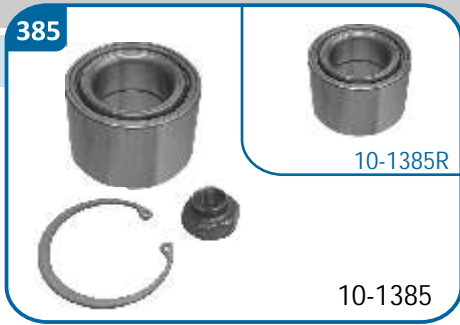

10-1385/R

OE Productos Originales equivalentes.
SUZUKI: 4686083E10, 4686083E00
4686076G01

SUZUKI

Ignis

Wagon R