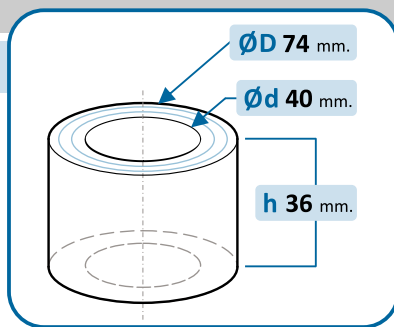

MITSUBISHI

Pajero	●