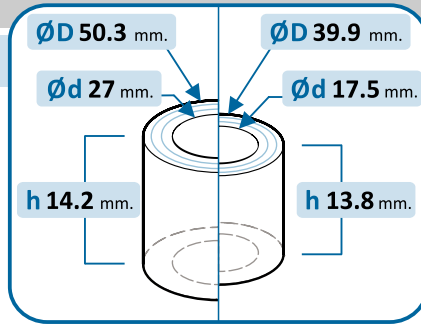

10-1393/R

OE Productos Originales equivalentes.
HYUNDAI: 5172011101, 5173011101
5271321100

HYUNDAI

Amica		•	Atos		•
Atos Prime		•