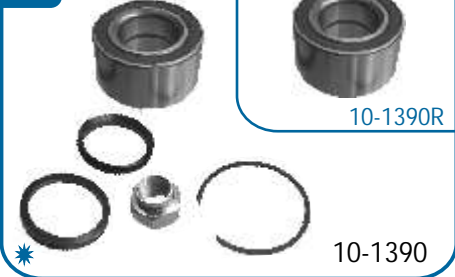

SUBARU

Forester		●	Legacy		●
Impreza		●			

390

10-1390/R

OE Productos Originales equivalentes.  
SEAT: 3981588, 3981589, SE021140301A  
SE021140301B

SEAT

Ibiza	●		Ronda	●	
Malaga	●				

10-1391/R