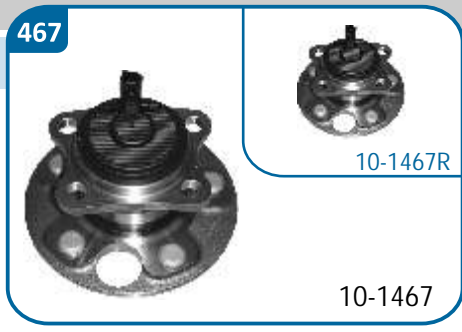

•

Corolla

•

10-1467/R

OE Productos Originales equivalentes.  
TOYOTA: 4245012100, 4245002120  
4245012090

TOYOTA

Auris		•	Corolla		•

10-1468/R