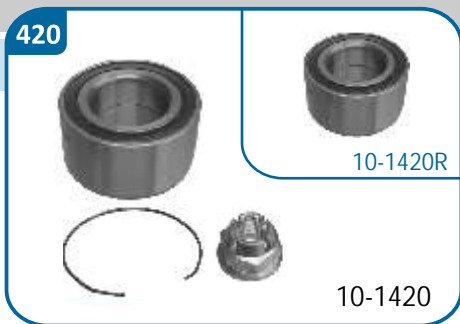

Serie 1		•	M3		•
Serie 3		•			

10-1419/R

OE Productos Originales equivalentes.  
BMW: 33411095238

**BMW**

Serie 5		•	Serie 7		•
Serie 6		•	X5		•

10-1420/R

OE Productos Originales equivalentes.  
DACIA: 6001547696