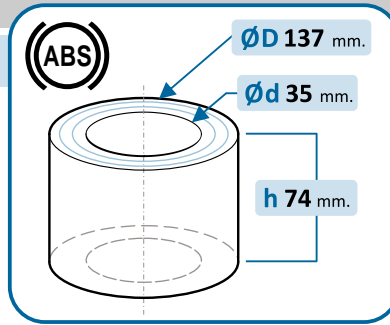

Combo  
Kadett Combo

•

•

Senator

•

10-1250/R

OE Productos Originales equivalentes.  
OPEL: 1603194

OPEL