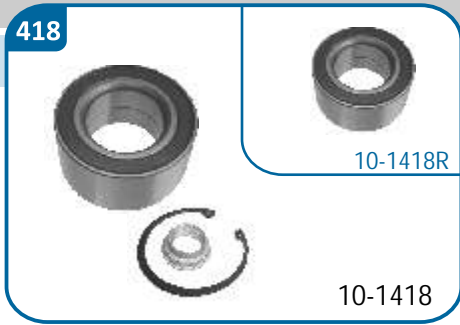

10-1418/R

OE Productos Originales equivalentes.
BMW: 33416762321

BMW

Serie 1		•	M3		•
Serie 3		•			

10-1419/R

OE Productos Originales equivalentes.
BMW: 33411095238

BMW

Serie 5		•	Serie 7		•
Serie 6		•	X5		•

10-1420/R

OE Productos Originales equivalentes.
DACIA: 6001547696

DACIA

Logan		•	Sandero		•