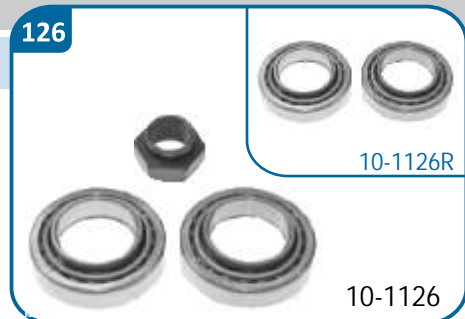

VOLKSWAGEN

Caddy	●		Passat variant	●	
Corrado	●		Polo classic	●	
Golf	●		Polo van	●	
Jetta	●		Polo variant	●	
Passat	●		Vento	●