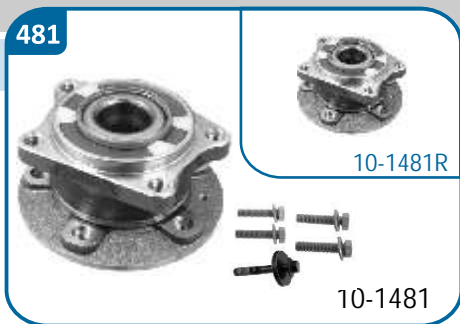

VOLVO

S60	•		V70	•	
S80	•		XC70	•