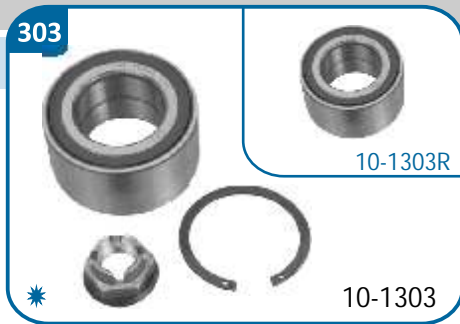

10-1303 / R

OE Productos Originales equivalentes.
RENAULT: 7701207676, 7701210111

RENAULT

Clio III

•

Grand Modus

•