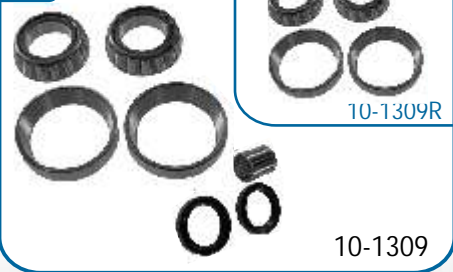

10-1308R

10-1308

10-1308/R

OE Productos Originales equivalentes.  
FIAT: 336658, 6005388, 985781, 46576155

FIAT

600

850

309