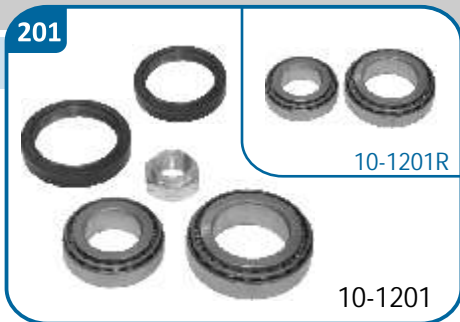

PEUGEOT

Boxer	•				

10-1201/R

OE Productos Originales equivalentes.
FIAT: 4330647
PSA: 335021, 95619170

CITROËN

C25	•				

FIAT

Ducato	•				

PEUGEOT

J5	•