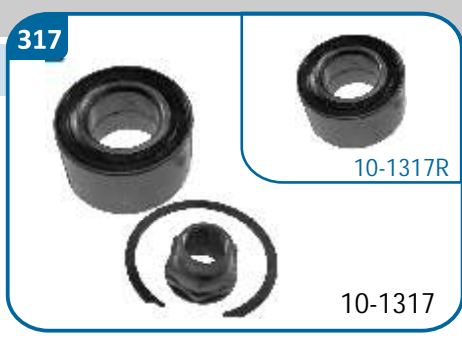

LANCIA

Dedra	•	•	Delta	•	

10-1317/R

OE Productos Originales equivalentes.
FIAT: 71714480, 82390273

FIAT

Fiorino	•