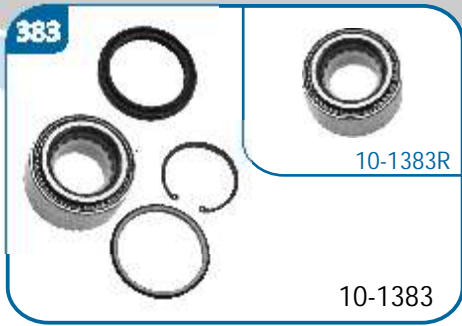

10-1381/R

OE Productos Originales equivalentes.  
 SUZUKI: 0926541001, 092835002, 4346580000

SUZUKI

Samurai

10-1382/R

OE Productos Originales equivalentes.  
SUZUKI: 0926235009

SUZUKI

Samurai		•	Jimny		•