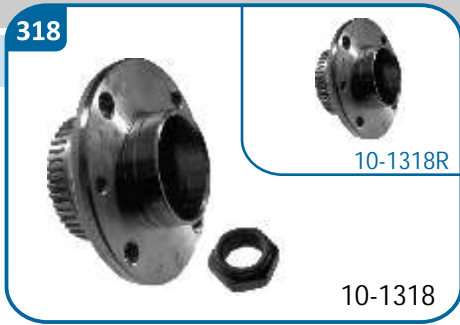

10-1318/R

OE Productos Originales equivalentes.
ALFA ROMEO/FIAT/LANCIA: 7769902

ALFA ROMEO

145		•	146		•

FIAT

Brava		•	Punto		•
Bravo		•	Siena		•
Palio		•			

LANCIA

Y		•			

10-1319/R

OE Productos Originales equivalentes.
FIAT: 46439334, 71714464

FIAT

Albea	•		Siena	•	
Palio	•