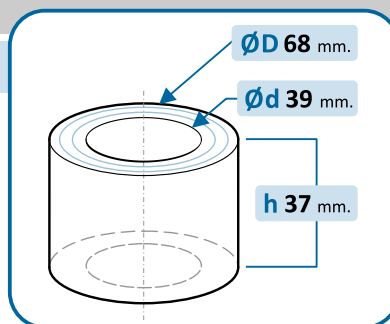

VOLKSWAGEN

Caddy		•	Jetta		•
Golf		•	Sirocco		•