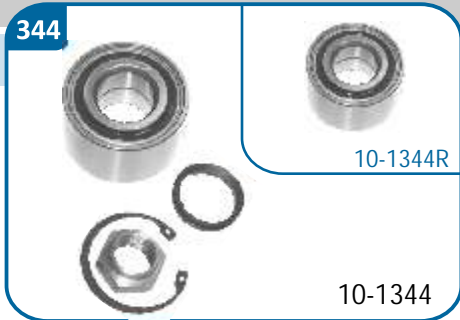

PEUGEOT

1007	•