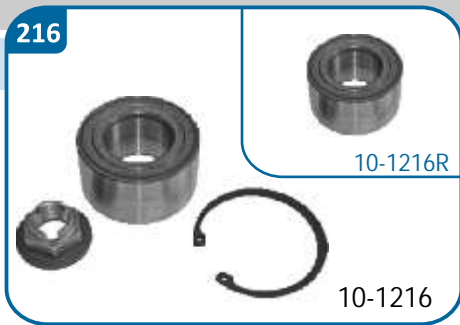

Ducato

**PEUGEOT**

Boxer

10-1215/R

OE Productos Originales equivalentes.  
FORD: 1484269

FORD

Transit Connect

10-1216/R