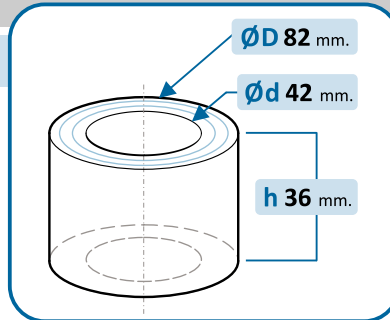

10-1104/R

OE Productos Originales equivalentes.
PSA: 330756, 332635, 335016, 335033
95619160

CITROËN

Berlingo

●

●

BX

●

●

C1

●

Xantia

●

Xsara

Xsara picasso

●

●

ZX

●

DACIA

Nova

●

PEUGEOT

205

●

●

206

●

306

●

309

●

405

406

●

●

Partner

●

Ranch

●