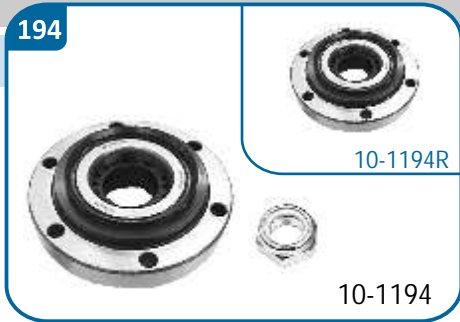

RENAULT		
Clio		●
Espace		●
Mégane		●
Mégane Scénic		●
R18		●
R21		●

Express		●
Kangoo		●
R25		●
Rapid		●
Safrane		●

10-1193/R

OE Productos Originales equivalentes.  
RENAULT: 7701463940

RENAULT

Trafic

•

10-1194/R