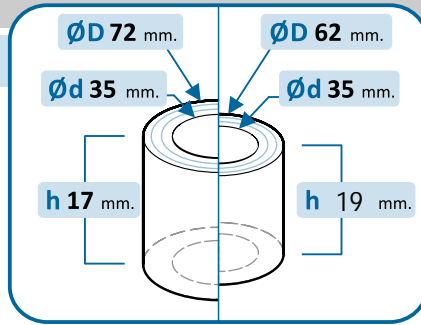

Ignis	•		Wagon R	•	
Liana	•		Wagon R+	•	
Swift	•				

267

10-1267/R

OE Productos Originales equivalentes.  
OPEL: 1603254, 93178652

OPEL

Astra		•	Zafira	•	

10-1268/R

OE Productos Originales equivalentes.  
VAG: 211501283D, 211501287