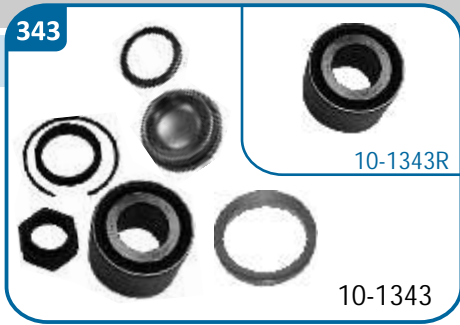

10-1342/R

OE Productos Originales equivalentes.  
PSA: 335072

CITROËN

C2	•		C3 Pluriel	•	
C3	•		DS3	•	

PEUGEOT

207	•		1007	•	

10-1343/R

OE Productos Originales equivalentes.  
PSA: 374877