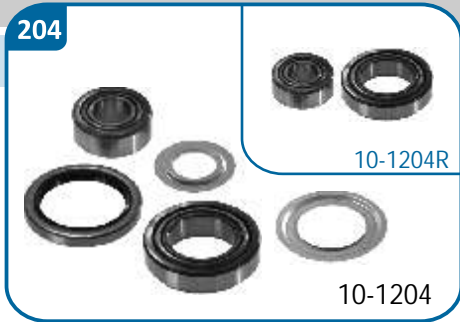

J5	•				

10-1203/R

OE Productos Originales equivalentes.  
MERCEDES: 6313300051, A6313300251

MERCEDES

MB100

•

10-1204/R

OE Productos Originales equivalentes.  
MERCEDES: 2D0498625  
VAG: 6113300825