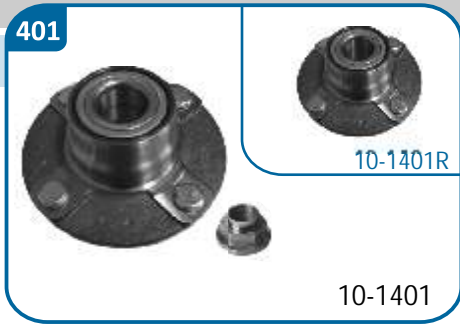

**CHEVROLET**

Captiva	•				

**OPEL**

Antara	•				

10-1401 / R

OE Productos Originales equivalentes.  
HYUNDAI: 5271029400

HYUNDAI

Acent		•	Excel		•
Coupé		•	Pony		•