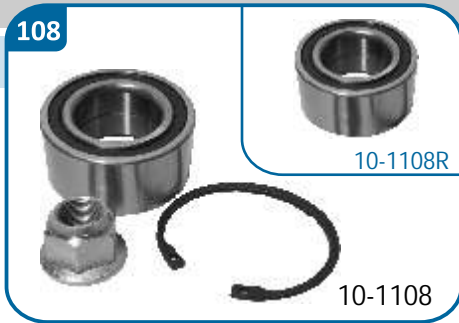

108

10-1108R

10-1108

10-1108/R

OE Productos Originales equivalentes.

MERCEDES: 2029810127, 6389810027  
A6383340101

MERCEDES

Classe V