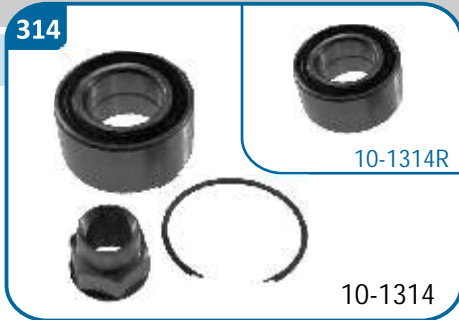

SEAT

Coupe		●	Tipo		●
Tempra		●			

10-1313/R

LANCIA

Dedra

Delta

314

10-1314/R