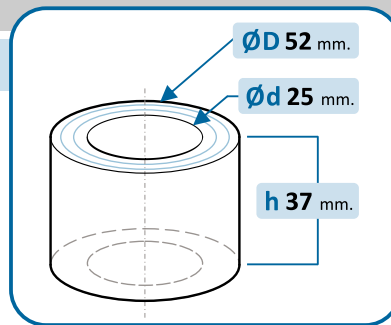

RENAULT

R4	●		R6	●	
R5	●