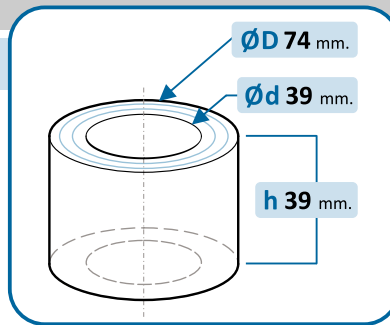

Ducato

**PEUGEOT**

Boxer

10-1215/R

OE Productos Originales equivalentes.  
FORD: 1484269

FORD

Transit Connect

10-1216/R