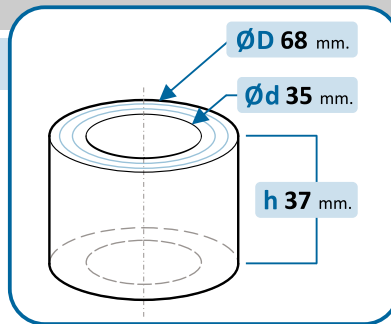

10-1338/R

OE Productos Originales equivalentes.
ROVER GROUP: GHK1692, RUD100150

LAND ROVER

Freelander	●	●			

ROVER

75	●		MG ZT	●	

10-1339/R

OE Productos Originales equivalentes.
MINI: 3122675688 9

MINI

Mini	●				

10-1340/R

OE Productos Originales equivalentes.
VOLVO: 3120150, 3454197

VOLVO

440	●		480	●	
460	●