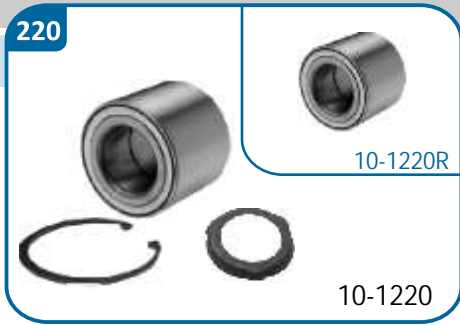

Ducato	•				

PEUGEOT

Boxer	•				

10-1220/R

OE Productos Originales equivalentes.  
BMW: 33411123426, 33411133124  
33411134549

BMW

M5	●		Serie 6		●
Serie 5	●		Serie 7		●

10-1221/R