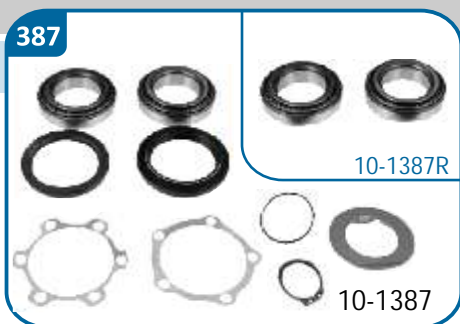

SUZUKI

Grand Vitara