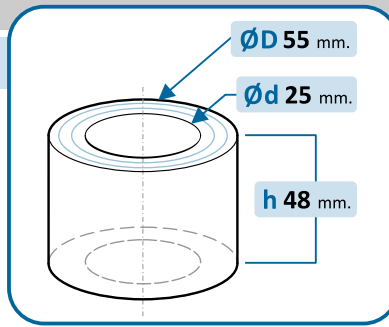

10-1301 / R

OE Productos Originales equivalentes.
RENAULT: 7701208059

RENAULT

Mégane

•

Scénic

•