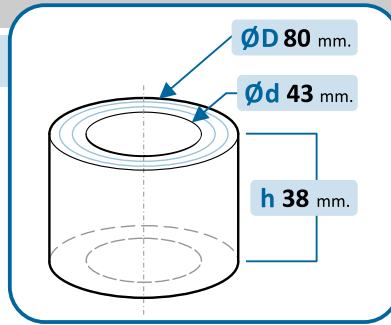

10-1275/R

OE Productos Originales equivalentes.
VAG: 1001719, 1004719, 1104362, 7M0598625

FORD

Galaxy		•			

SEAT

Alhambra		•