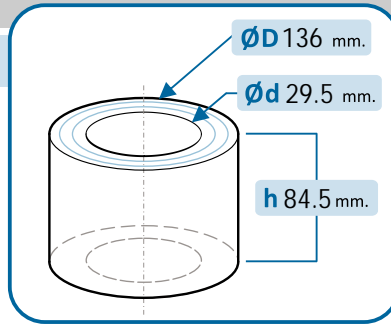

10-1255/R

OE Productos Originales equivalentes.
OPEL: 1603210, 9117621

OPEL

Astra

Zafira