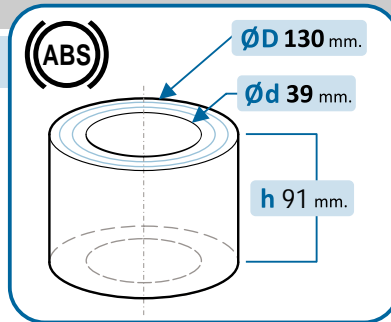

FORD

Galaxy		•			

SEAT

Alhambra		•			

VOLKSWAGEN

Sharan		•			

10-1276/R

OE Productos Originales equivalentes.  
VAG: 8E0501611, 8E0501611J