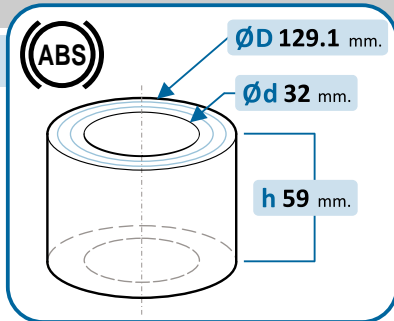

LANCIA

Phedra

PEUGEOT

807

10-1409/R

OE Productos Originales equivalentes.  
PSA: 370165, 374829, 374868

CITROËN

Xantia