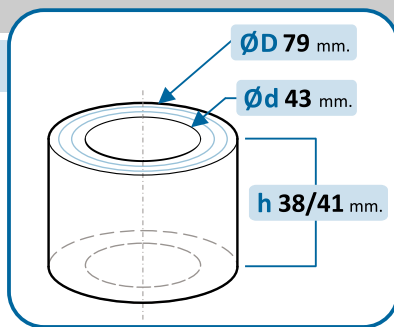

ROVER

Allegro	•		Mini	•	
Metro	•