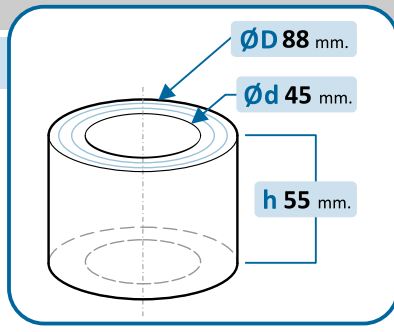

10-1218/R

OE Productos Originales equivalentes.
IVECO: 42471216

IVECO

Daily II	•				

10-1219/R

OE Productos Originales equivalentes.
PSA: 332671

CITROËN

Jumper	•				

FIAT

Ducato	•				

PEUGEOT

Boxer	•