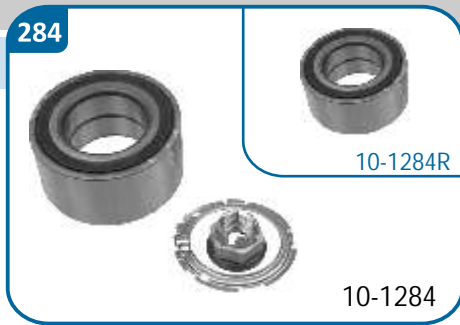

10-1284/R

OE Productos Originales equivalentes.
RENAULT: 7701206661, 7701208429

RENAULT

Clio	●	●	Languna	●	
Kangoo	●		Laguna Nevada	●	

10-1285/R

OE Productos Originales equivalentes.
RENAULT: 7701460637

RENAULT

R4	●		R6	●	
R5	●				

10-1286/R

OE Productos Originales equivalentes.
RENAULT: 7701205812, 7701465735

DACIA

Duster		●	Sandero		●
Logan		●