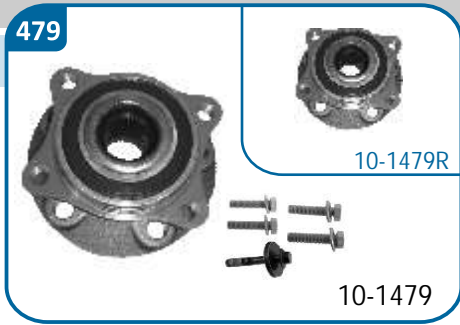

10-1479/R

OE Productos Originales equivalentes.
VOLVO: 274298

VOLVO

S60	•		V70	•	
S80	•		XC70		

10-1480/R

OE Productos Originales equivalentes.
VOLVO: 9173872

VOLVO

S60	•		V70	•	
S80	•		XC70	•	

10-1481/R

OE Productos Originales equivalentes.
VOLVO: 30639877, 8624647, BAR0105BB

VOLVO

S60		•	V70		•
S80		•	XC70		•