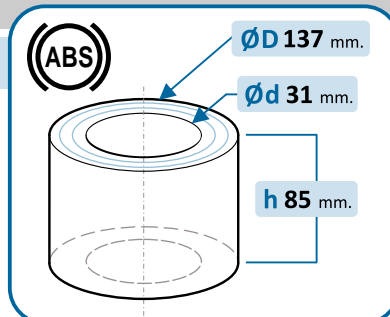

10-1265/R

OE Productos Originales equivalentes.

OPEL: 1603255, 1603295, 93178661, 93186388

OPEL

Signum

Vectra