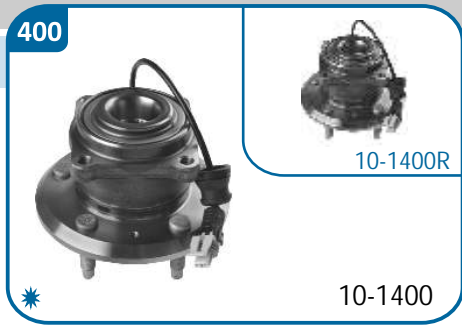

KIA

Carnival	•		Sorento	•	
Sedona	•