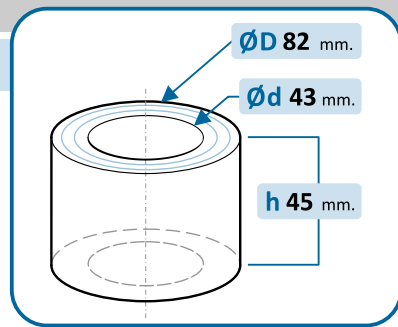

10-1474/R

OE Productos Originales equivalentes.
TOYOTA: 4245042030, 4245044040

TOYOTA					
Avensis Verso		•	RAV4		•
Picnic		•