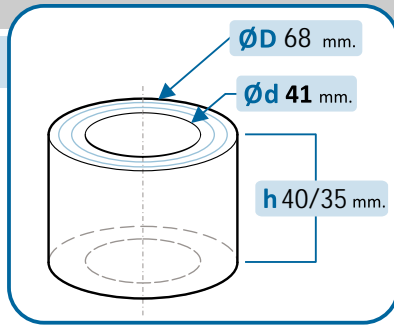

SUZUKI

Samurai		•	Jimny		•