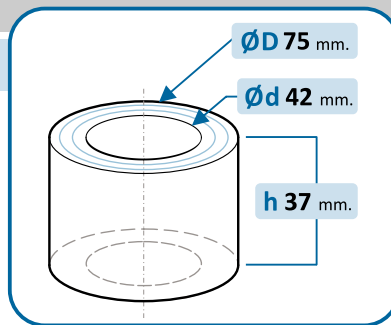

BMW

Serie 5

Serie 6

10-1233/R

OE Productos Originales equivalentes.  
BMW: 31216765157

BMW

Serie 1

Serie 3