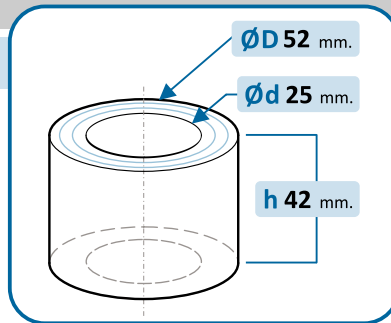

Aygo

406

10-1406R

10-1406

10-1406/R

OE Productos Originales equivalentes.  
PSA: 3748A1

CITROËN

C3