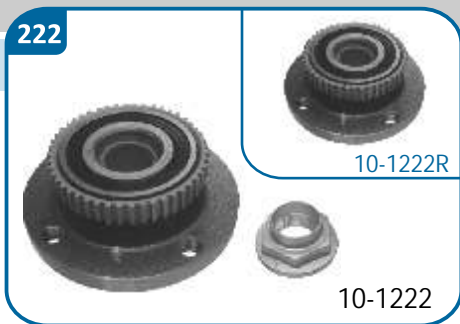

BMW

Serie 3	●