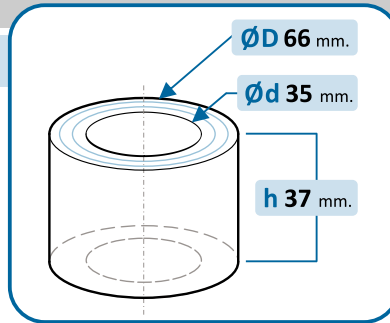

10-1103/R

OE Productos Originales equivalentes.
VAG: 191498625, 6N0498625

VOLKSWAGEN

Golf

●

Jetta

●