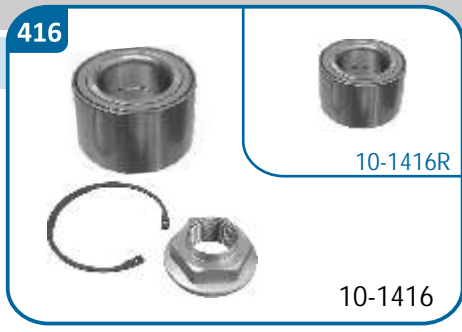

Boxer		•			

10-1416/R

OE Productos Originales equivalentes.  
PSA: 335093, 335094

**CITROËN**

Jumpy	•				

**FIAT**

Escudo	•				

**PEUGEOT**