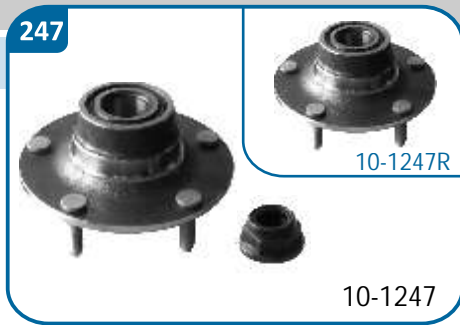

10-1247/R

OE Productos Originales equivalentes.
FORD: 1201304, 4164671

FORD

Transit

•