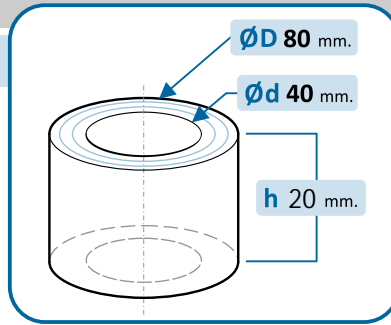

10-1374/R

OE Productos Originales equivalentes.
MITSUBISHI: MB092432

MITSUBISHI

L200		●	Pajero		●
L300		●	Shogun		●
Montero		●			

10-1375/R

OE Productos Originales equivalentes.
HYUNDAI: 5172021100, 5172021200
5172022000
MITSUBISHI: MB349416

HYUNDAI

Accent	●		Excel	●	
Atos	●		Lantra	●	
Elantra	●		Pony	●	

MITSUBISHI

Colt	●		Space Wagon	●