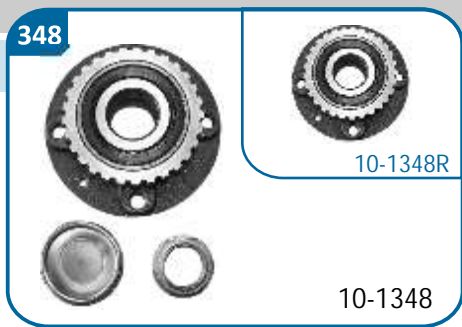

PEUGEOT

106		•