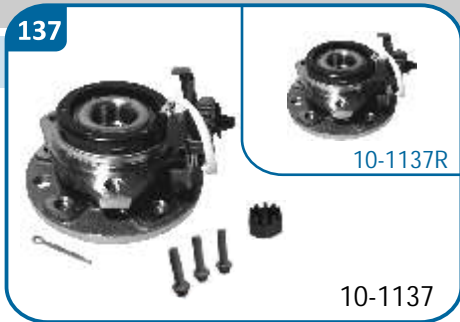

OE Productos Originales equivalentes.  
OPEL: 4403023, 4501154, 9111023, 9161454  
RENAULT: 7701205416, 7701206740

OPEL

Movano

RENAULT

Master

10-1137/R

OE Productos Originales equivalentes.  
OPEL: 1603211, 9117622