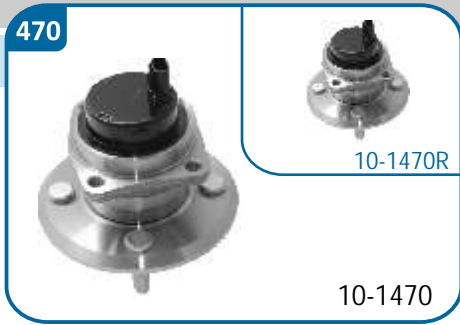

OE Productos Originales equivalentes.  
TOYOTA: 9036943008

TOYOTA

Avensis Verso	•		Picnic	•	
Camry	•		Rav4	•	

10-1469/R

OE Productos Originales equivalentes.  
TOYOTA: 4240920010

TOYOTA

Avensis		•	Celica		•
Carina		•			