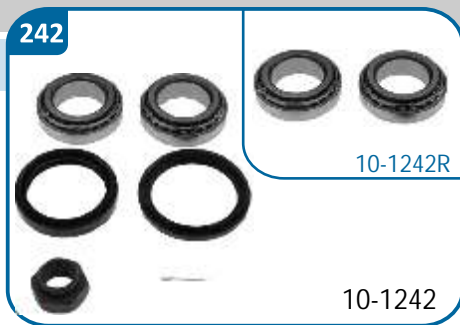

OE Productos Originales equivalentes.  
FORD: 5007027

FORD

Escort

•

Fiesta

•

10-1242/R

OE Productos Originales equivalentes.  
FORD: 5007040