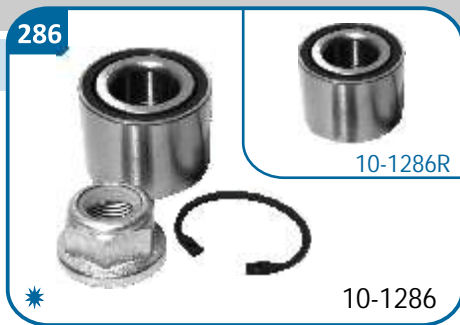

RENAULT

R4	●		R6	●	
R5	●