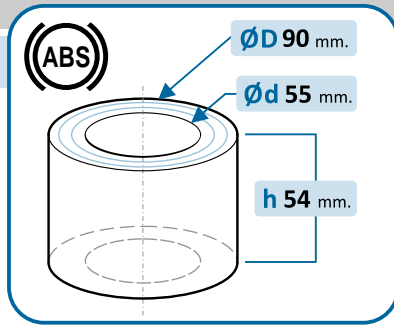

IVECO

Daily II	•