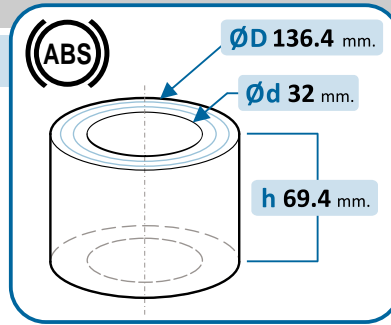

10-1281/R

OE Productos Originales equivalentes.
VAG: 1T0598611, 1T0598611B

AUDI

A3		•			•

SEAT

Toledo		•			•

SKODA

Octavia		•			•