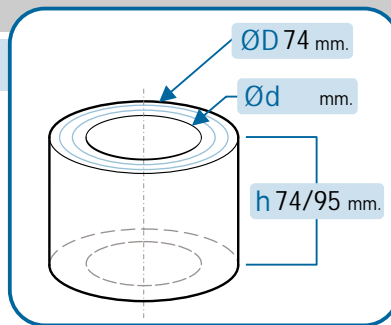

10-1228/R

OE Productos Originales equivalentes.
BMW: 31201095616, 31221093427

BMW

Serie 5

•

Z8

•