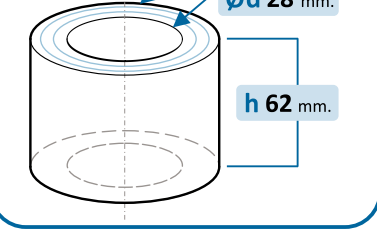

**VOLKSWAGEN**

Caddy		•	Passat variant		•
Corrado		•	Polo		•
Derby		•	Polo variant		•
Golf		•	Santana		•
Jetta		•	Sirocco		•
Passat		•			

152

10-1152R

10-1152

10-1152/R

OE Productos Originales equivalentes.  
VAG: 6X0501477, 6X0598477