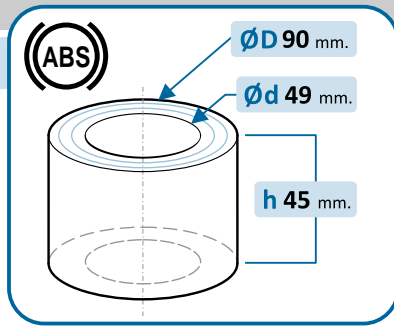

10-1229/R

OE Productos Originales equivalentes.
BMW: 31226751978

BMW

Serie 3	●		X3	●	
Serie 5	●		X5	●	

10-1230/R

OE Productos Originales equivalentes.
BMW: 31226750217

BMW

Serie 7	●				

10-1231/R

OE Productos Originales equivalentes.
BMW: 31221139345, 31221468926
31226757024

BMW

Serie 3	●		Z5	●	
Z3	●