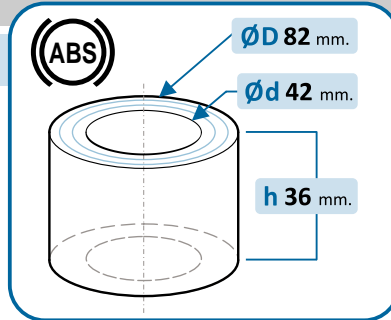

VOLKSWAGEN

Fox		•	Polo		•

10-1114/R

OE Productos Originales equivalentes.
PSA: 335069, 335084, 335097

CITROËN

Berlingo	•		C4	•	
C3	•		C5	•	
C3 picasso	•		DS3	•