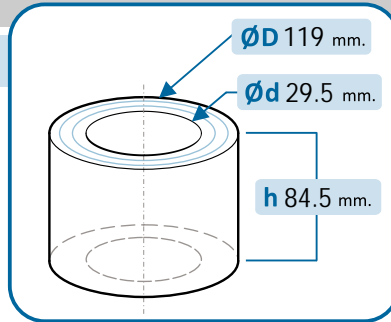

10-1256/R

OE Productos Originales equivalentes.
OPEL: 1603208, 1604292

OPEL

Astra

Zafira