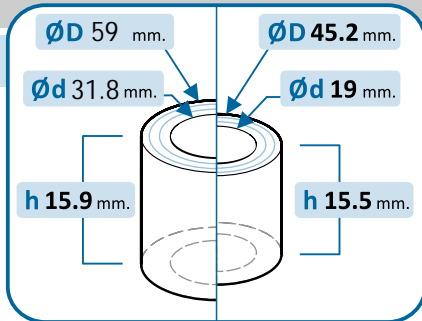

●

Terrano

Terrano

●

10-1209/R

OE Productos Originales equivalentes.

NISSAN: 3844041B02, 40210A0100  
40215A0100

NISSAN