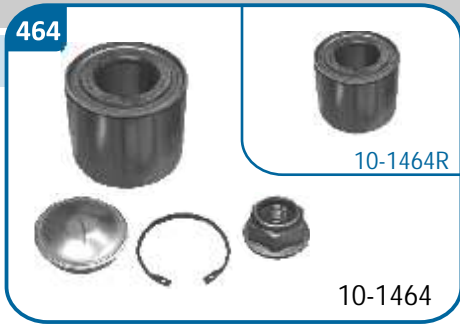

Megane

•

Scenic

•

10-1464/R

OE Productos Originales equivalentes.  
RENAULT: 7701210004

RENAULT

Clio III