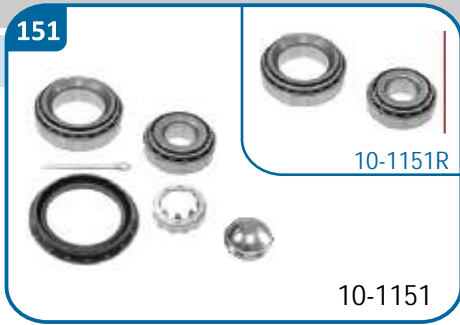

10-1151/R

OE Productos Originales equivalentes.  
VAG: 191598625

**AUDI**

80		•	Coupe		•
90		•			

**SEAT**

Cordoba		•	Toledo		•
Ibiza		•			

**SKODA**

Favorit		•	Forman		•
Felicia		•			