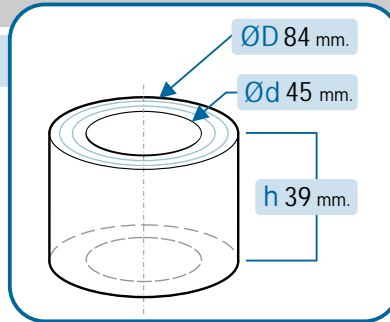

•

CRX

•

159

10-1159R

10-1159

10-1159/R

OE Productos Originales equivalentes.  
PSA: 335015