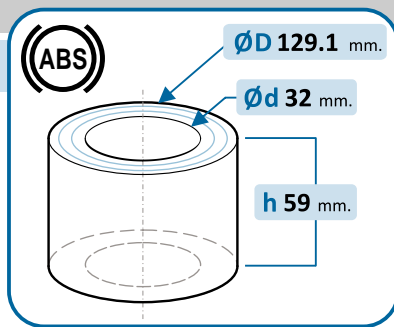

PEUGEOT

106		•