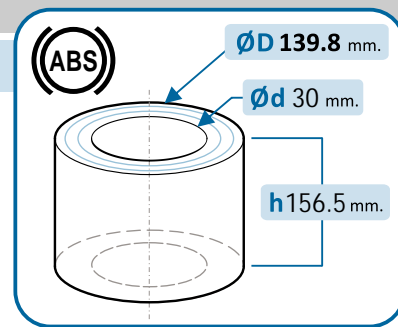

OPEL

Astra		•	Meriva		•
Combo		•	Vectra		•
Combo Tour		•	Zafira		•

SABB

900		•	9-5		•
9-3		•