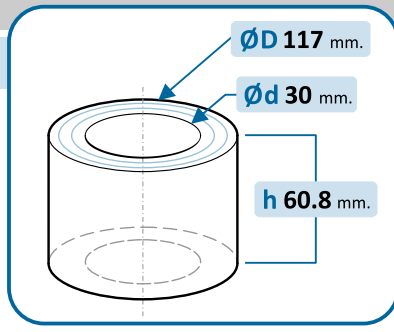

10-1162/R

OE Productos Originales equivalentes.
FIAT: 60815883, 71714476, 71714477
71737612, 71737613, 76036790
ALFA ROMEO: 71737613, 60815883, 60812195,
51754192
LANCIA: 471714476, 71714477, 71737612,
71737613, 51754192

ALFA ROMEO

145		•		155	•
146		•			

FIAT

Brava		•		Palio	•
Bravo		•		Panda	•
Coupe		•		Punto	•
Linea		•		Siena	•
Marea		•