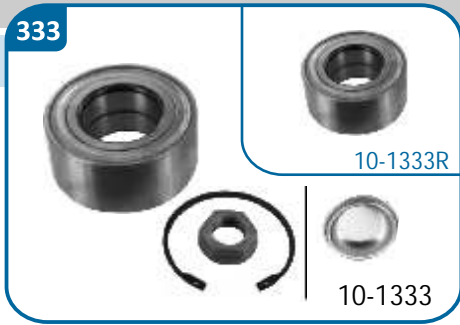

10-1333/R

OE Productos Originales equivalentes.
PSA: 374894

CITROËN

C4 Picasso		•			

PEUGEOT

308		•	5008		•
3008		•	Partner		•

10-1334/R

OE Productos Originales equivalentes.
ALFA ROMEO/ LANCIA: 60671437, 71714478

ALFA ROMEO

147	•		166	•	
156	•		GT	•	

LANCIA

Thesis	•