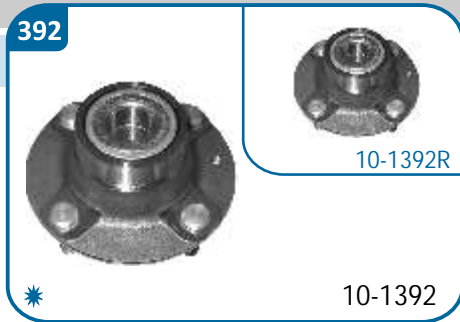

VOLKSWAGEN

Caddy		●