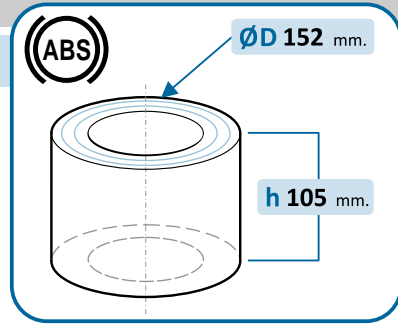

10-1473/R

OE Productos Originales equivalentes.
TOYOTA: 4245005060

TOYOTA					
Avensis		•