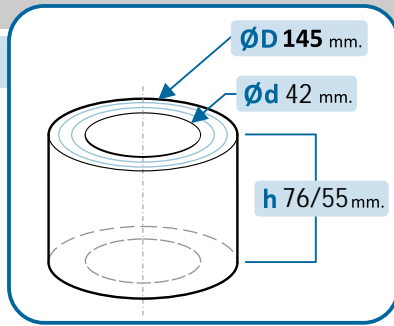

Z8

•

10-1229/R

OE Productos Originales equivalentes.  
BMW: 31226751978

**BMW**

Serie 3	●		X3	●	
Serie 5	●		X5	●	

10-1230/R

OE Productos Originales equivalentes.  
BMW: 31226750217