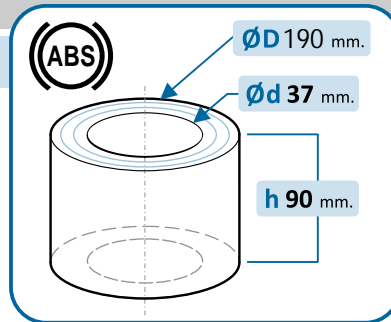

10-1248/R

OE Productos Originales equivalentes.
FORD: 1201303, 4164670

FORD

Transit

•