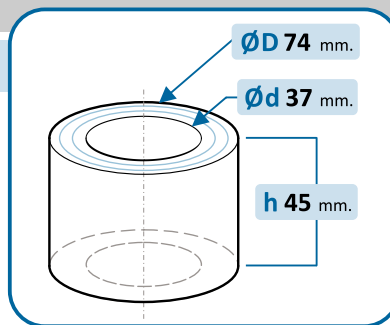

OPEL

Omega	•		Senator	•