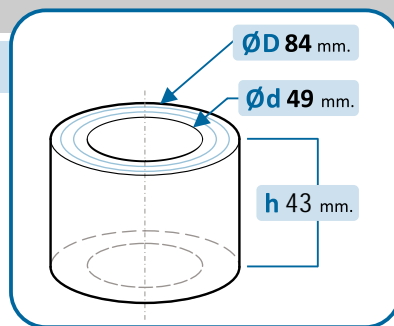

Serie 116	•		Transporter	•	
Serie 123	•		W126	•	
Serie 126	•				

10-1236/R

OE Productos Originales equivalentes.  
MERCEDES: A2013300251

MERCEDES

119	•		R107 Roadster	•	
CLK	•		W124	•	

10-1237/R

OE Productos Originales equivalentes.  
MERCEDES: 1243500549, 1243500649  
1249800416, 2023300051, A1249800516