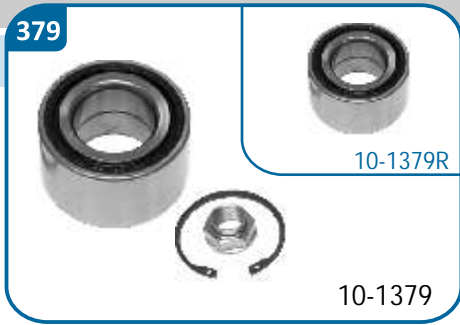

10-1379/R

OE Productos Originales equivalentes.
HONDA: 44300S04004, 44300SR3004
44300S04008

HONDA

Civic

10-1380/R

OE Productos Originales equivalentes.
SUZUKI: 0926935009, 0928348007
4342977200

SUZUKI

Carry

Samurai

LJ80

10-1381/R

OE Productos Originales equivalentes.
SUZUKI: 0926541001, 092835002, 4346580000

SUZUKI

Samurai