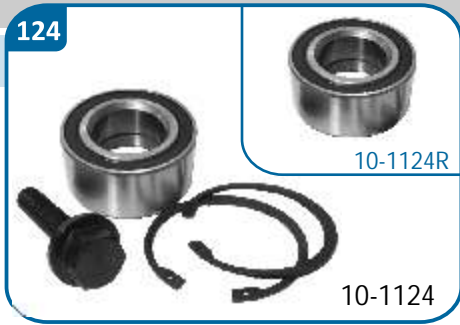

10-1124/R

OE Productos Originales equivalentes.
VAG: 1D0498625B, 443498625A, 443498625F
4A0498625, 4B0498625A, 893498625C
893498625E, 8D0498625B

AUDI

80	●		Avant	●	
80 avant	●		Cabrio	●	
90	●		Coupe	●	
100	●		S2	●	●
A4	●		S3	●	
A6	●		S4	●	
A8	●		S8	●	

SKODA

Superb	●				

VOLKSWAGEN

Passat	●		Passat variant	●