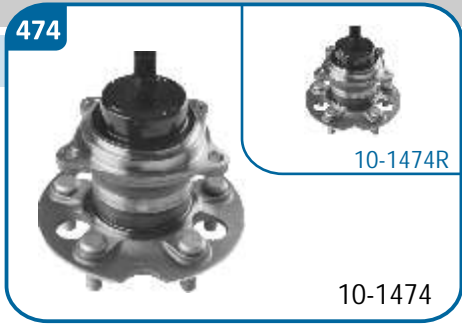

10-1473/R

OE Productos Originales equivalentes.
TOYOTA: 4245005060

TOYOTA					
Avensis		•