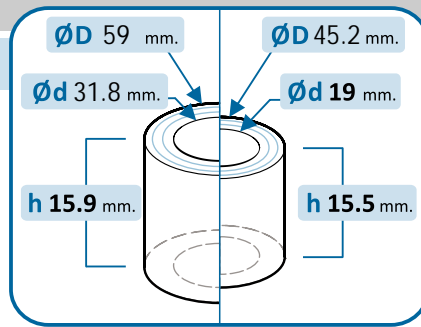

10-1236/R

OE Productos Originales equivalentes.
MERCEDES: A2013300251

MERCEDES

119	•		R107 Roadster	•	
CLK	•		W124	•