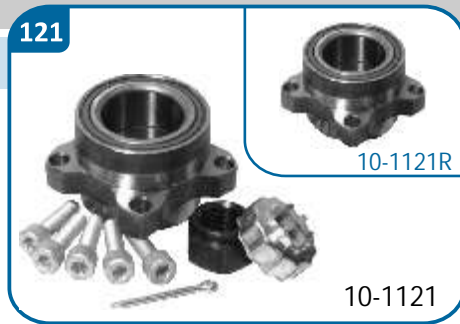

**KIA**

RIO	●				

10-1120/R

OE Productos Originales equivalentes.  
 NISSAN: 402103Z000, 402104N200  
 4021405U00, 402142Y000

NISSAN

Almera Tino	●		Primera	●	
Maxima	●		X-Trail	●	

10-1121/R

OE Productos Originales equivalentes.  
 FORD: 1377907