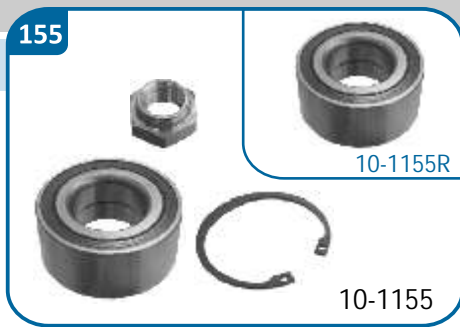

Samara

10-1154/R

OE Productos Originales equivalentes.  
BMW: 33411123415

**BMW**

Serie 5

10-1155/R

OE Productos Originales equivalentes.  
PSA: 335018

**CITROËN**