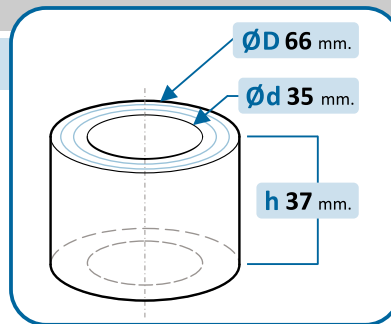

VOLKSWAGEN

Corrado	●		Passat variant	●	
Golf	●		Vento	●	
Passat	●			●	

10-1273/R

OE Productos Originales equivalentes.  
VAG: 191498625A, 31598625A, 331598625A  
357498625, 357498625B

VOLKSWAGEN

Golf		•	Passat		•
Jetta		•			