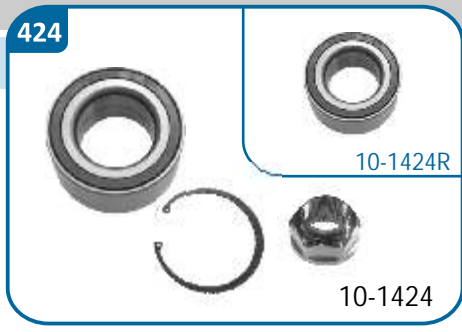

HONDA

Accord

•

ROVER

Serie 600

•

10-1424/R

OE Productos Originales equivalentes.  
HONDA: 44300S1AE01, 44300S47008