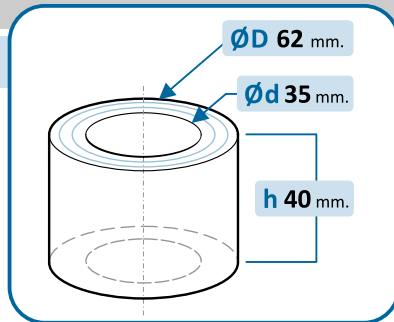

10-1259/R

OE Productos Originales equivalentes.
OPEL: 4700322, 4706381, 9203934
NISSAN: 402104A00G
SUZUKI: 4344083E10, 4344084F00
4344078A20

OPEL

Agila

•

•

SUZUKI

Wagon R+

•

•