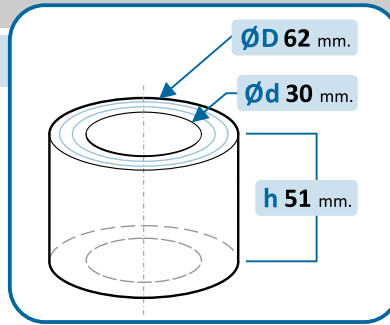

10-1333/R

OE Productos Originales equivalentes.
PSA: 374894

CITROËN

C4 Picasso		•			

PEUGEOT

308		•	5008		•
3008		•	Partner		•

10-1334/R

OE Productos Originales equivalentes.
ALFA ROMEO/ LANCIA: 60671437, 71714478

ALFA ROMEO

147	•		166	•	
156	•		GT	•	

LANCIA

Thesis	•