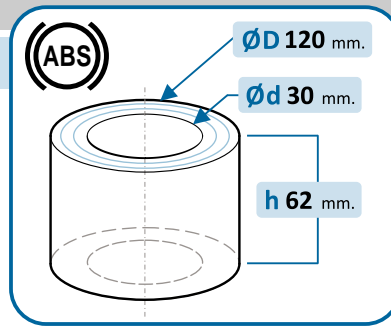

SUBARU

Forester		●	Legacy		●
Impreza		●			

390

10-1390/R

OE Productos Originales equivalentes.  
SEAT: 3981588, 3981589, SE021140301A  
SE021140301B

SEAT

Ibiza	●		Ronda	●	
Malaga	●				

10-1391/R