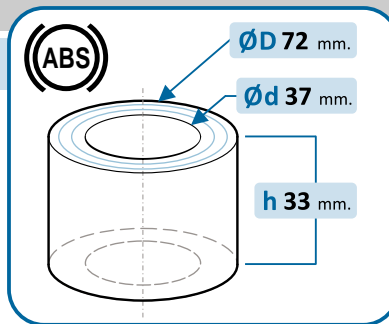

10-1340/R

OE Productos Originales equivalentes.  
VOLVO: 3120150, 3454197

VOLVO

440	●		480	●	
460	●				

10-1341/R

OE Productos Originales equivalentes.  
PSA: 5451859

CITROËN

2 CV	•		Mehari	•	
Dyane	•				