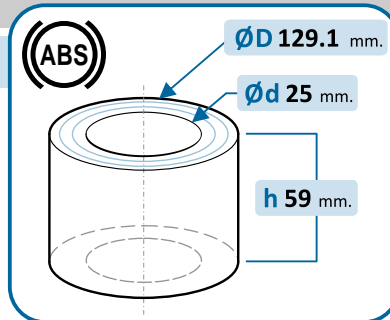

306

10-1350/R

OE Productos Originales equivalentes.  
PSA: 374870

CITROËN

C5

10-1351/R

OE Productos Originales equivalentes.  
PSA: 374876

CITROËN