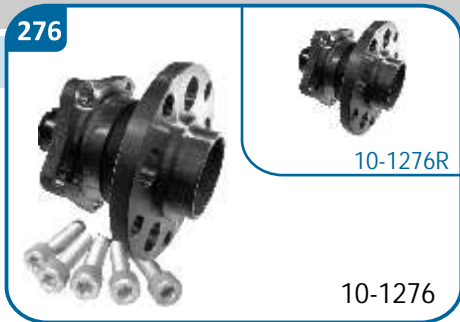

FORD

Galaxy		•			

SEAT

Alhambra		•			

VOLKSWAGEN

Sharan		•			

10-1276/R

OE Productos Originales equivalentes.  
VAG: 8E0501611, 8E0501611J