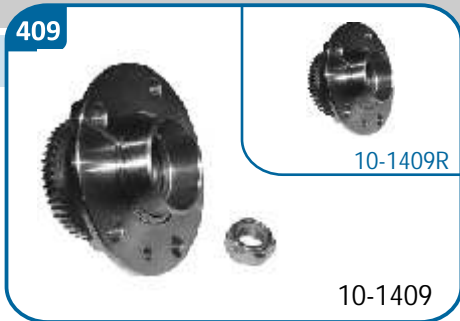

10-1409/R

OE Productos Originales equivalentes.
PSA: 370165, 374829, 374868

CITROËN

Xantia

•