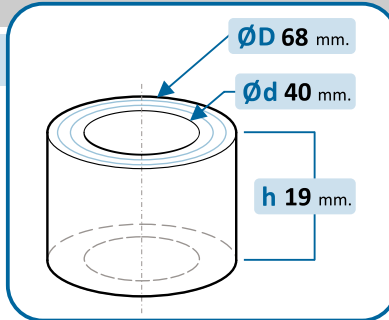

10-1371/R

MAZDA

121

372

10-1372R

10-1372