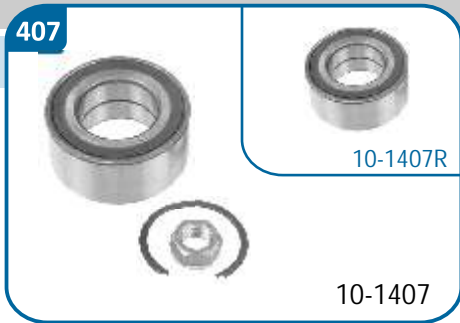

CITROËN

C3

DS3

407

10-1407R

10-1407