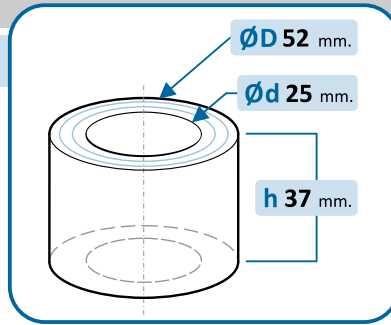

10-1343/R

OE Productos Originales equivalentes.
PSA: 374877

CITROËN

C2		•	C3 Pluriel		•
C3		•			

PEUGEOT

1007	•				

10-1344/R

OE Productos Originales equivalentes.
PSA: 335019, 374842, 95654077

CITROËN

AX		•	Saxo		•

PEUGEOT

106		•