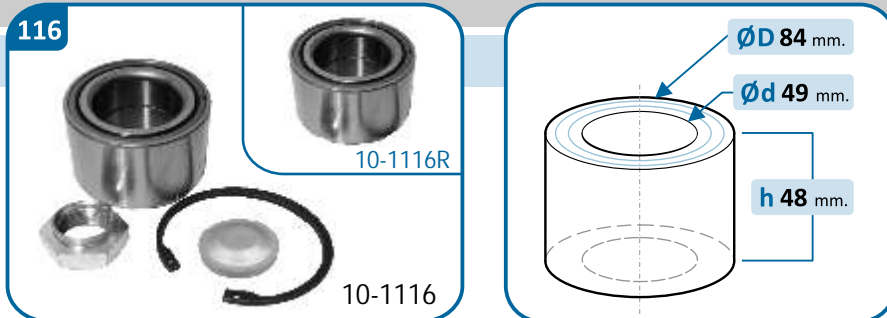

OPEL

Movano	●				

RENAULT

Master	●				

10-1116/R

OE Productos Originales equivalentes.  
 FIAT: 1346651080, 1347527080  
 PSA: 332662

CITROËN

Jumper	●				