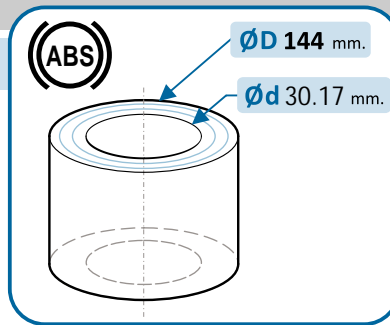

10-1385/R

OE Productos Originales equivalentes.
SUZUKI: 4686083E10, 4686083E00
4686076G01

SUZUKI

Ignis

Wagon R

10-1386/R

OE Productos Originales equivalentes.
SUZUKI: 4340165J02, 4340257L50, 4340165J01

SUZUKI

Grand Vitara

10-1387/R

OE Productos Originales equivalentes.
ROVER GROUP: RTC3534, RTC3537

LAND ROVER

Land Rover

Range Rover