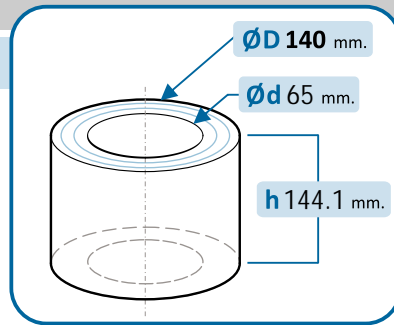

10-1258/R

OE Productos Originales equivalentes.
OPEL: 1604005, 9117760, 9120273

OPEL

Astra

•

Zafira

•