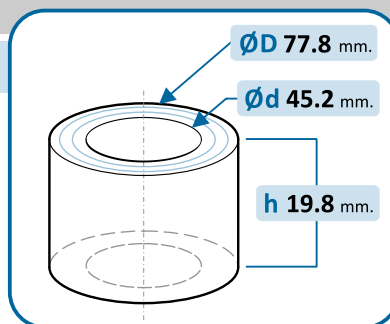

SUZUKI

Grand Vitara