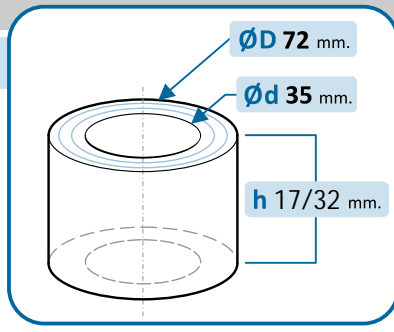

10-1382/R

OE Productos Originales equivalentes.
SUZUKI: 0926235009

SUZUKI

Samurai		•	Jimny		•

10-1383/R

OE Productos Originales equivalentes.
SUZUKI: 0926941001

SUZUKI

Vitara	•		X90	•	

10-1384/R

OE Productos Originales equivalentes.
SUZUKI: 0926935010, 0928248003
09284450001

SUZUKI

Vitara		•	X90		•