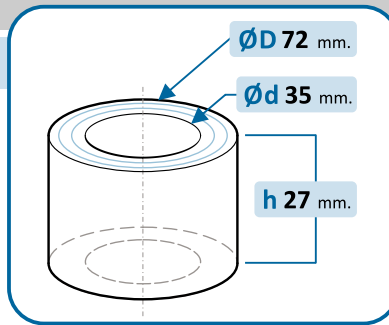

10-1341/R

OE Productos Originales equivalentes.
PSA: 5451859

CITROËN

2 CV	•		Mehari	•	
Dyane	•				

10-1342/R

OE Productos Originales equivalentes.
PSA: 335072

CITROËN

C2	•		C3 Pluriel	•	
C3	•		DS3	•	

PEUGEOT

207	•		1007	•