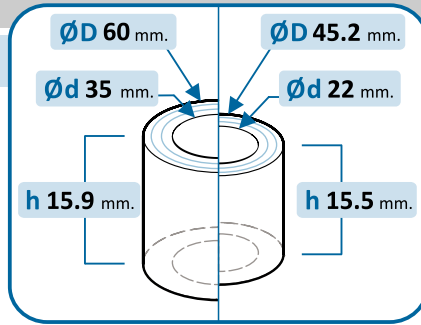

10-1238/R

OE Productos Originales equivalentes.
MERCEDES: A2103300051, A1293300051
1293300151, A2103300051

MERCEDES

Clase C	•		SLK	•	
Clase E	•		W124	•	
R129 Roadster	•