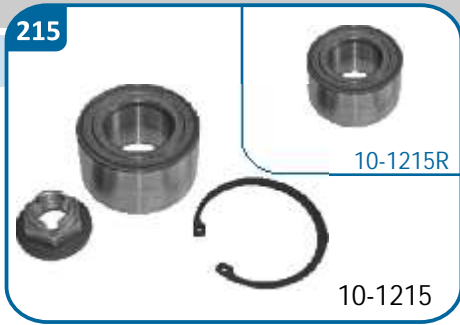

Ducato

**PEUGEOT**

Boxer

10-1215/R

OE Productos Originales equivalentes.  
FORD: 1484269

FORD

Transit Connect

10-1216/R