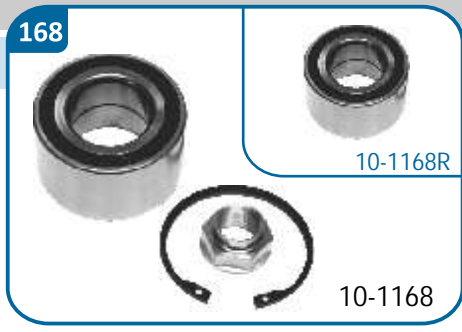

10-1168/R

OE Productos Originales equivalentes.
HONDA: 44300S04004, 44300S04008
44300SR3A02

HONDA

Civic	●		HR-V	●	
Civic aerodeck	●		Integra	●	
CRX	●				

10-1169/R

OE Productos Originales equivalentes.
OPEL: 1603195, 90510544

OPEL

Astra	●		Tigra	●	
Combo	●		Vectra	●	
Corsa	●				

10-1170/R

OE Productos Originales equivalentes.
VAG: 701498625, 701598625, 701598625A
7D0498625

VOLKSWAGEN

Transporter		●	Transporter Syncro		●