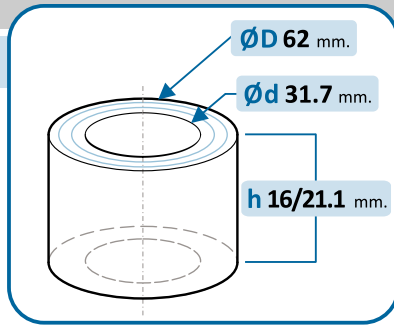

**LANCIA**

Thesis	•				

10-1335/R

OE Productos Originales equivalentes.  
ALFA ROMEO: 71729122

ALFA ROMEO

147	•				

10-1336/R

OE Productos Originales equivalentes.  
ROVER GROUP: GHK1018, GHK1366