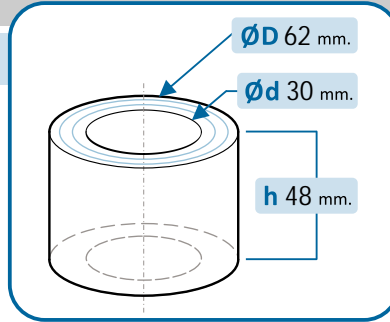

PEUGEOT

307		•			

10-1331/R

OE Productos Originales equivalentes.  
PSA: 374882, 374886, 374887

CITROËN

C5		●	C6		●

PEUGEOT

407		●	607		●