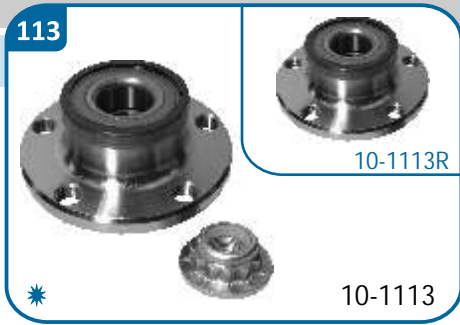

PEUGEOT

Icono	Icono	Icono	Icono	Icono	Icono
106	●			306	●
206	●				

10-1113/R

OE Productos Originales equivalentes.  
VAG: 6Q0598611, 6Q0501611F

AUDI

A2		•			

SEAT

Cordoba		•	Ibiza		•