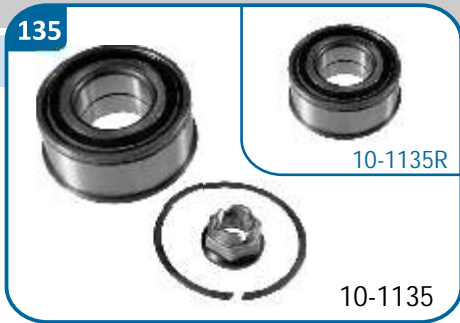

10-1135/R

OE Productos Originales equivalentes.
RENAULT: 7701205972, 7701470552

RENAULT

Laguna

Laguna Nevada