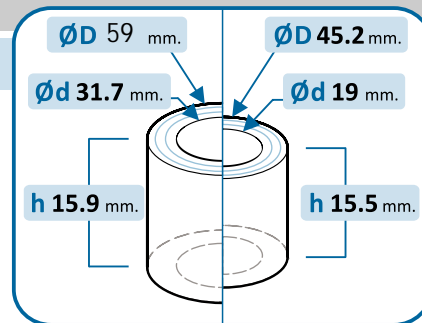

10-1249/R

OE Productos Originales equivalentes.
OPEL: 1603109, 1604286, 90016721
90486457

OPEL

Combo
Kadett Combo

•

•

Senator

•