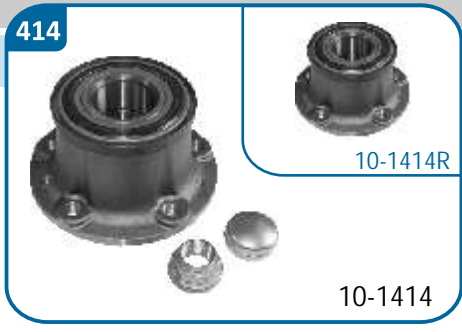

10-1414/R

OE Productos Originales equivalentes.
PSA: 51754941, 370183
FIAT: 51754941

CITROËN

Jumper		•			

FIAT

Ducato		•