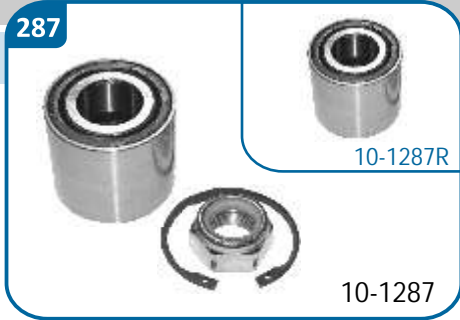

10-1286/R

NISSAN

					
Micra		●	Note		●

RENAULT

					
Clio		●	R11		●
Kangoo		●	R19		●
Mégane		●	Super 5		●
Mégane Classic		●	Thalia		●
Modus		●	Twingo		●
R9		●			

10-1287/R

OE Productos Originales equivalentes.  
RENAULT: 7701463986, 7703090325