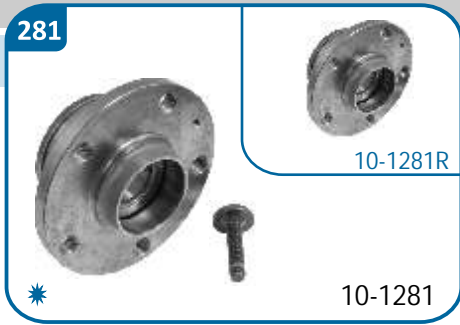

10-1281/R

OE Productos Originales equivalentes.
VAG: 1T0598611, 1T0598611B

AUDI

A3		•			•

SEAT

Toledo		•			•

SKODA

Octavia		•			•