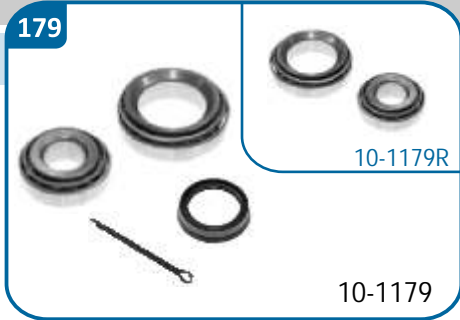

10-1179/R

OE Productos Originales equivalentes.
FORD: 5007028

FORD

Escort

•

Orion

•

Escort VAN

•

P100

•