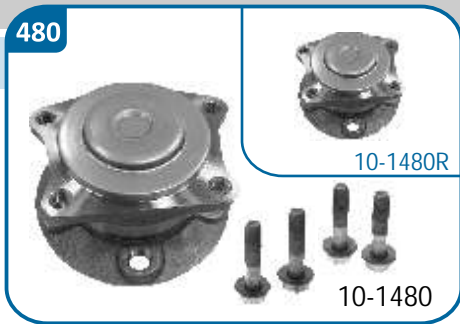

VOLVO					
C30	•		S40	•	
C70	•		V50	•	

10-1479/R

OE Productos Originales equivalentes.  
VOLVO: 274298

**VOLVO**

S60	•		V70	•	
S80	•		XC70		

10-1480/R

OE Productos Originales equivalentes.  
VOLVO: 9173872

**VOLVO**