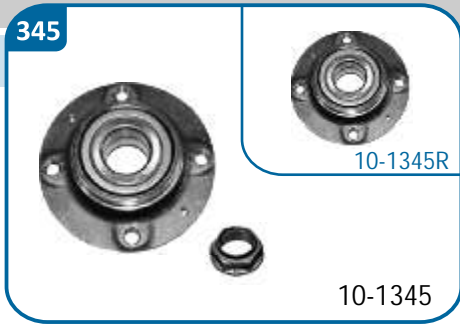

10-1345/R

OE Productos Originales equivalentes.
PSA: 374828, 374843

CITROËN

Berlingo		•	Xantia		•

PEUGEOT

406		•	Ranch		•
Partner		•			

10-1346/R

OE Productos Originales equivalentes.
PSA: 370167, 374875

CITROËN

Saxo		•			

PEUGEOT

106		•