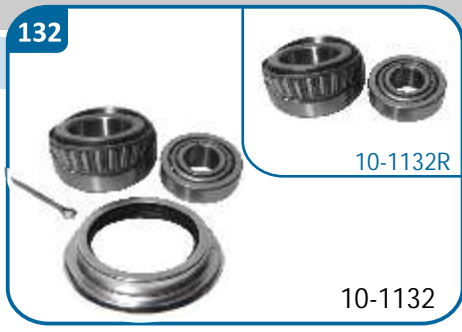

PEUGEOT

Boxer

•

•

J5

•

10-1132/R

OE Productos Originales equivalentes.  
FORD: 1053115, 1583567