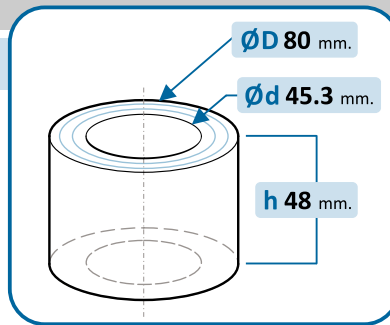

10-1292/R

OE Productos Originales equivalentes.
RENAULT: 4501155, 7701205417, 7701206742
9161455

OPEL

Movano

•

RENAULT

Master

•