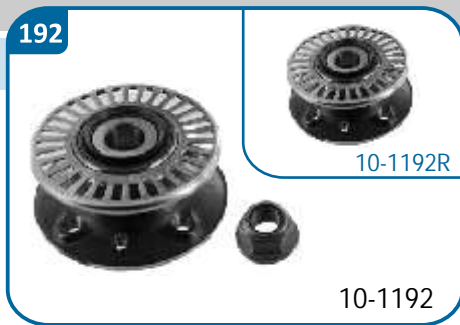

OPEL		
Arena	●	

RENAULT		
Trafic	●	

10-1191/R

**OE Productos Originales equivalentes.**  
 FORD: 5015586, 5015587

FORD		
Transit		●

10-1192/R

**OE Productos Originales equivalentes.**  
 RENAULT: 7700803923, 7700803929  
 7701204667, 7701204692