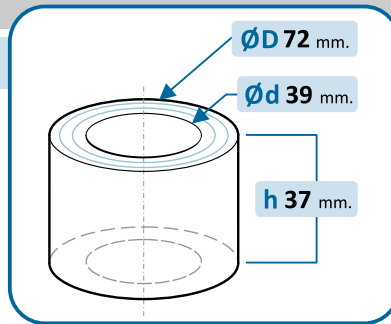

Ducato	•				

PEUGEOT

Boxer	•				

10-1220/R

OE Productos Originales equivalentes.  
BMW: 33411123426, 33411133124  
33411134549

BMW

M5	●		Serie 6		●
Serie 5	●		Serie 7		●

10-1221/R