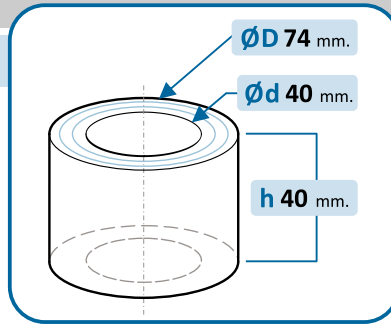

**FORD**

Galaxy	●				

**SEAT**

Alhambra	●	●			

**VOLKSWAGEN**

Saharan	●	●			

10-1173/R

OE Productos Originales equivalentes.  
VAG: JJ0498625, JJ0598625