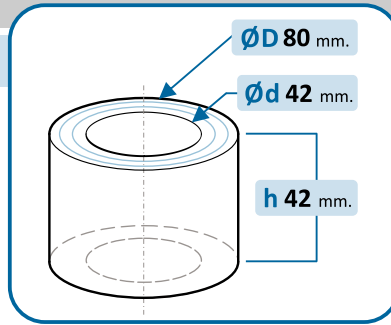

Ducato	•				

PEUGEOT

Boxer	•				

10-1220/R

OE Productos Originales equivalentes.  
BMW: 33411123426, 33411133124  
33411134549

BMW

M5	●		Serie 6		●
Serie 5	●		Serie 7		●

10-1221/R