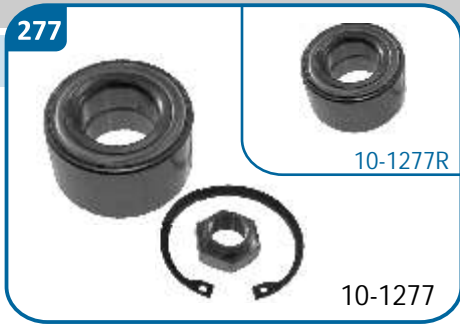

10-1277/R

OE Productos Originales equivalentes.
VAG: 6U0498003

SKODA

Felicia

VOLKSWAGEN

Caddy

10-1278/R

OE Productos Originales equivalentes.
VAG: 8D0598625

AUDI

A4
Cabrio

TT

SEAT

Inca

VOLKSWAGEN

Caddy