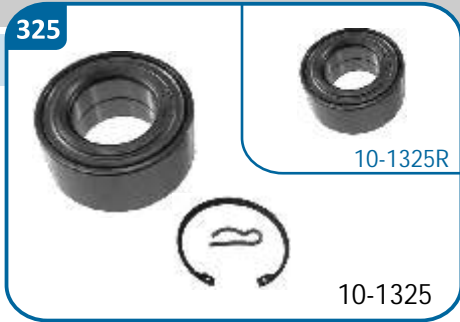

10-1324/R

PEUGEOT

405

•

325

10-1325R

10-1325