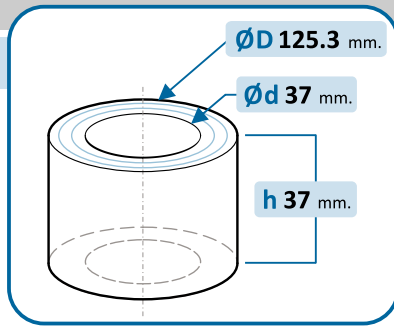

10-1335/R

OE Productos Originales equivalentes.
ALFA ROMEO: 71729122

ALFA ROMEO

147	•				

10-1336/R

OE Productos Originales equivalentes.
ROVER GROUP: GHK1018, GHK1366

ROVER

Allegro	•		Mini	•	
Metro	•				

10-1337/R

OE Productos Originales equivalentes.
ROVER GROUP: GHK1559, RUD100070

ROVER

45	•		ZS	•	
MG	•		Serie 400	•