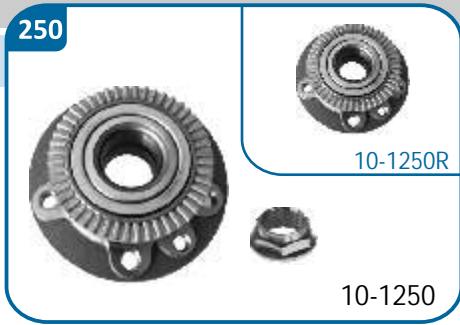

Combo  
Kadett Combo

•

•

Senator

•

10-1250/R

OE Productos Originales equivalentes.  
OPEL: 1603194

OPEL