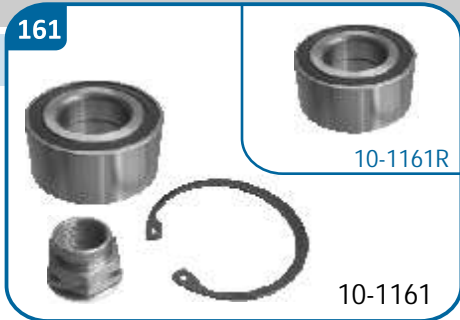

LANCIA

Delta	•	•