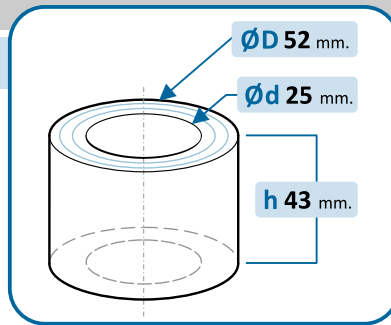

10-1286/R

NISSAN

Micra		●	Note		●

RENAULT

Clio		●	R11		●
Kangoo		●	R19		●
Mégane		●	Super 5		●
Mégane Classic		●	Thalia		●
Modus		●	Twingo		●
R9		●			

10-1287/R

OE Productos Originales equivalentes.
RENAULT: 7701463986, 7703090325

RENAULT

Express		●	R21		●