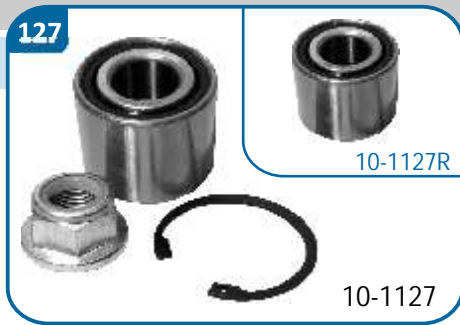

Courier	●		Fiesta	●	
Escort	●	●	Orion	●	

10-1127/R

OE Productos Originales equivalentes.  
 RENAULT: 7701205596  
 NISSAN: 43210-00QAD

NISSAN

Kubistar		●			

RENAULT

Express		●	Laguna	●	
Kangoo		●			

10-1128/R