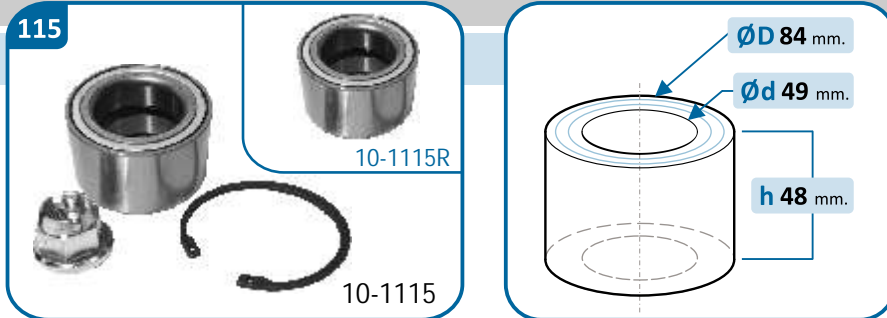

10-1114/R

PEUGEOT

207	●		3008	●	
307	●		5008	●	
308	●		Partner	●	

10-1115/R

OE Productos Originales equivalentes.
OPEL: 4403023, 4501154, 9111023, 9161454
RENAULT: 7701206740, 7701205416