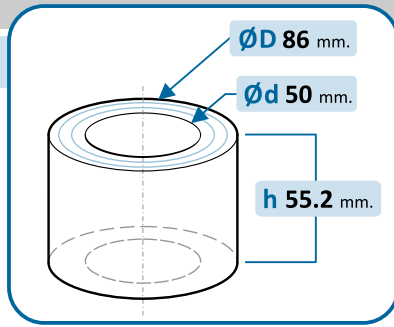

MITSUBISHI

L200		●	Montero		●
L300		●	Pajero		●
L400		●