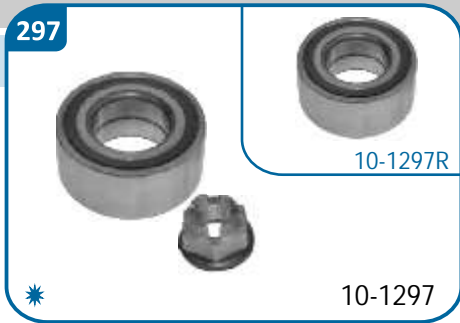

10-1297/R

OE Productos Originales equivalentes.
RENAULT: 7701207358, 7701208427
NISSAN: 4021000QAG
OPEL: 4412598

NISSAN

Primastar	•				

OPEL

Vivaro	•