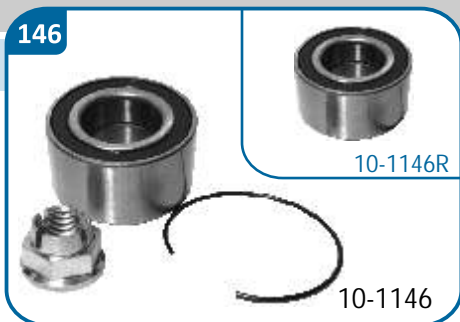

FORD

Cougar

Mondeo

10-1145/R

OE Productos Originales equivalentes.  
FORD: 1201300

FORD

Transit

10-1146/R