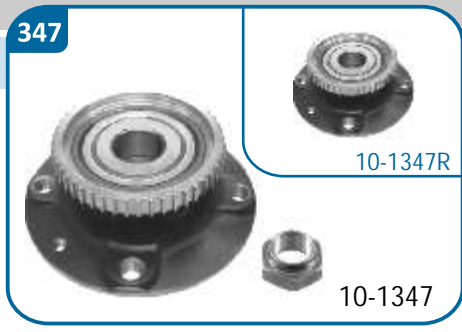

10-1347/R

OE Productos Originales equivalentes.
PSA: 370168, 370174

CITROËN

Saxo		•	Xsara		•

PEUGEOT

106		•			

10-1348/R

OE Productos Originales equivalentes.
PSA: 374844, 374836

CITROËN

Berlingo		•	Xsara Picasso		•

PEUGEOT

Partner		•