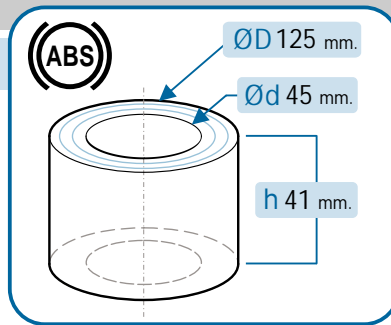

Serie 3

•

Z3

•

10-1227/R

OE Productos Originales equivalentes.  
BMW: 33411093102, 33411093725  
33411095652, 33411095654

BMW

M5