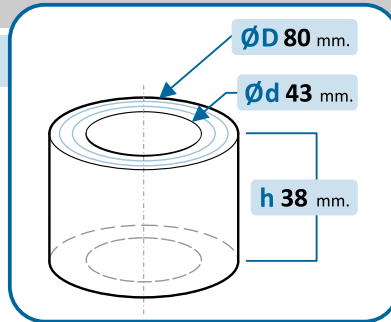

**CITROËN**

Evasion		●	Jumpy		●

**FIAT**

Scudo		●	Ulysse		●

**PEUGEOT**

806		●	Expert		●

10-1172/R

OE Productos Originales equivalentes.  
 FORD: 1001718  
 VAG: 7M0498625