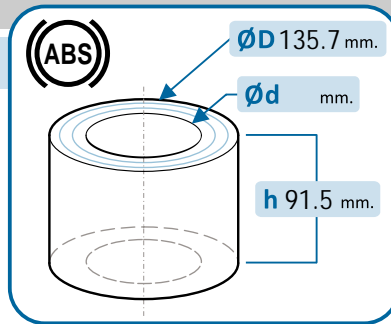

VOLVO					
C30	•		S40	•	
C70	•		V50	•	

10-1479/R

OE Productos Originales equivalentes.  
VOLVO: 274298

**VOLVO**

S60	•		V70	•	
S80	•		XC70		

10-1480/R

OE Productos Originales equivalentes.  
VOLVO: 9173872

**VOLVO**