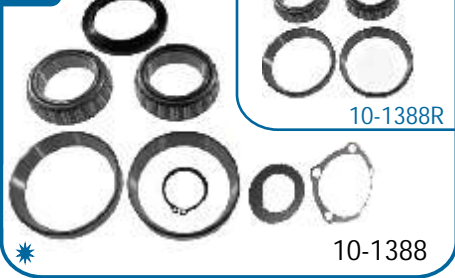

388

10-1388/R

OE Productos Originales equivalentes.
ROVER GROUP: STC4382, RTC3429

LAND ROVER

Defender	●	●	Land Rover	●	●
Discovery	●	●	Range Rover	●	●

389

10-1389/R

OE Productos Originales equivalentes.
SUBARU: 28015AA090, 28016AA020
28016AA020NT, 28016AA030

SUBARU

Forester		●	Legacy		●
Impreza		●			

390

10-1390/R

OE Productos Originales equivalentes.
SEAT: 3981588, 3981589, SE021140301A
SE021140301B

SEAT

Ibiza	●		Ronda	●	
Malaga	●