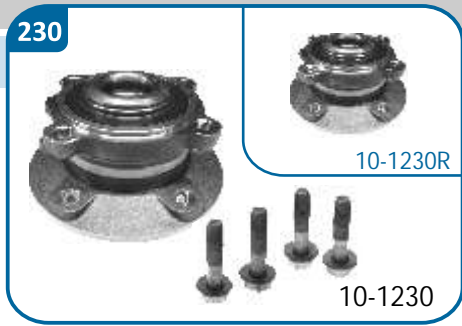

Z8

•

10-1229/R

OE Productos Originales equivalentes.  
BMW: 31226751978

**BMW**

Serie 3	●		X3	●	
Serie 5	●		X5	●	

10-1230/R

OE Productos Originales equivalentes.  
BMW: 31226750217