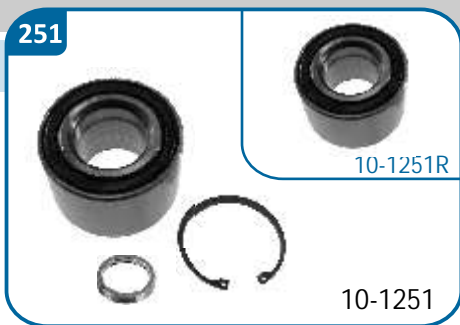

OPEL

Omega	•		Senator	•