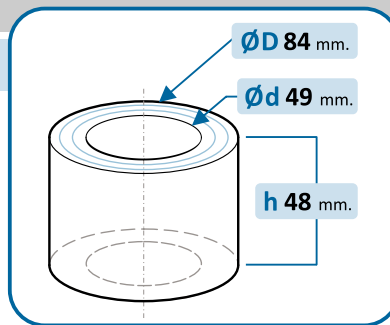

FORD

Tourneo Connect