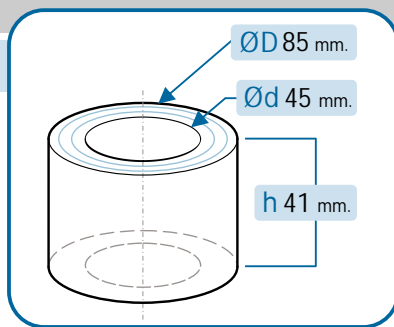

OE Productos Originales equivalentes.  
BMW: 33411130617

BMW

M3		•	Z4		•
Serie 3		•			

10-1224/R

OE Productos Originales equivalentes.  
BMW: 33411124358

BMW

Serie 3		•			

10-1225/R