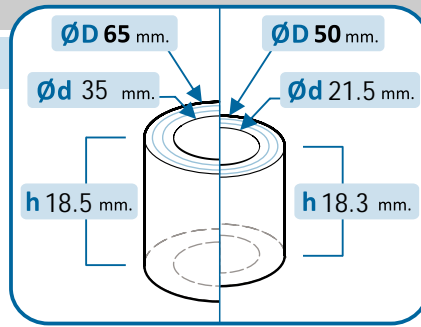

10-1235/R

OE Productos Originales equivalentes.
MERCEDES: A1163300051, 1165860033

MERCEDES

Serie 116	•		Transporter	•	
Serie 123	•		W126	•	
Serie 126	•