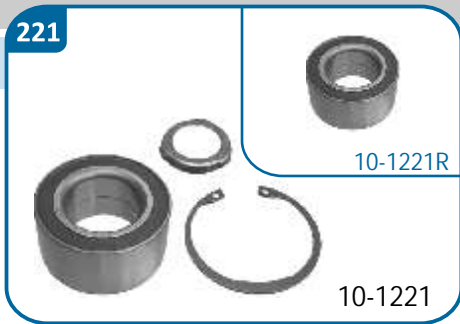

Ducato	•				

PEUGEOT

Boxer	•				

10-1220/R

OE Productos Originales equivalentes.  
BMW: 33411123426, 33411133124  
33411134549

BMW

M5	●		Serie 6		●
Serie 5	●		Serie 7		●

10-1221/R