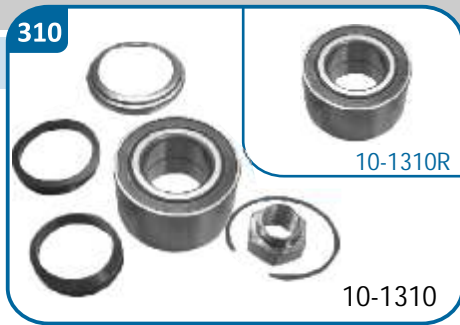

10-1309R

10-1309

10-1309/R

OE Productos Originales equivalentes.  
FIAT: 5890993

FIAT

500

600

10-1310/R