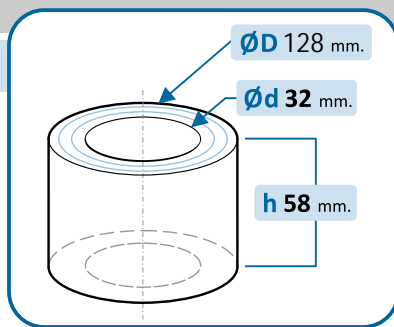

FIAT

Bravo	•		Idea	•	
Doblo	•		Stilo	•	

10-1323/R

OE Productos Originales equivalentes.  
FIAT: 46554135, 71737769

FIAT

Stilo		•			

10-1324/R

OE Productos Originales equivalentes.  
PSA: 370142, 374815, 95496146, 95619162