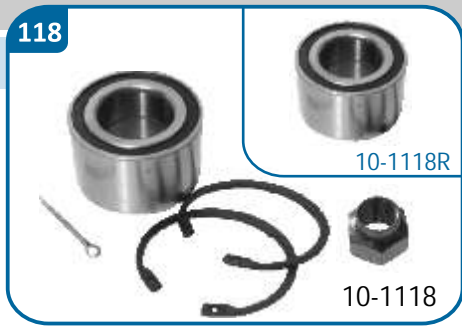

A3

SEAT

Altea

Leon

VOLKSWAGEN

Golf

10-1118/R

**OE Productos Originales equivalentes.**  
 DAEWOO: 90222850, 90279332, 94535121  
 94535247