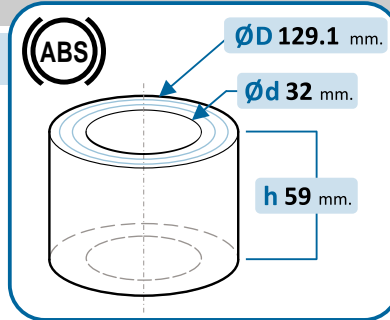

306

10-1350/R

OE Productos Originales equivalentes.  
PSA: 374870

CITROËN

C5

10-1351/R

OE Productos Originales equivalentes.  
PSA: 374876

CITROËN