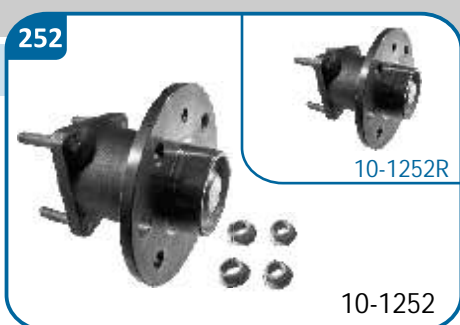

Omega	•		Senator	•	

10-1251/R

OE Productos Originales equivalentes.  
OPEL: 0326180, 1604292, 90486468

OPEL

Calibra		•	Senator		•
Omega		•	Vectra		•

10-1252/R

OE Productos Originales equivalentes.  
OPEL: 1604004, 1604303, 1604307, 421000  
90372568, 90511494, 90540262, 9120129