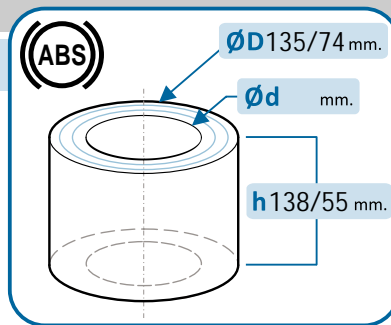

Corolla Verso

•

10-1472/R

OE Productos Originales equivalentes.  
TOYOTA: 4245063011, 4245005040  
4245060050

TOYOTA

Avensis

•

Cellica