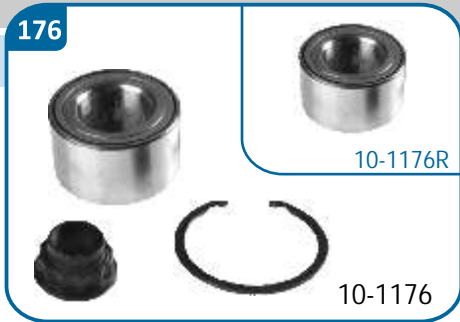

BMW

M3	●		Serie 8	●	
Serie 3	●		Z3	●	
Serie 5	●		Z4	●	
Serie 7	●