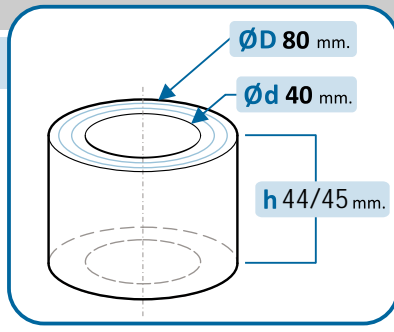

10-1375/R

OE Productos Originales equivalentes.  
HYUNDAI: 5172021100, 5172021200  
5172022000  
MITSUBISHI: MB349416

HYUNDAI

Accent	●		Excel	●	
Atos	●		Lantra	●	
Elantra	●		Pony	●	

MITSUBISHI

Colt	●		Space Wagon	●	