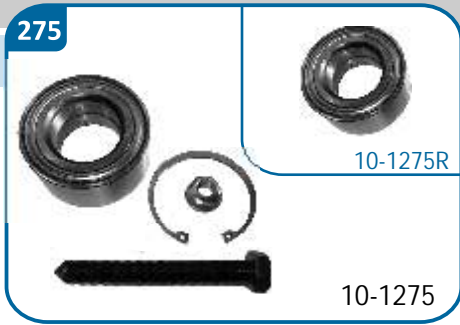

10-1275/R

OE Productos Originales equivalentes.
VAG: 1001719, 1004719, 1104362, 7M0598625

FORD

Galaxy		•			

SEAT

Alhambra		•