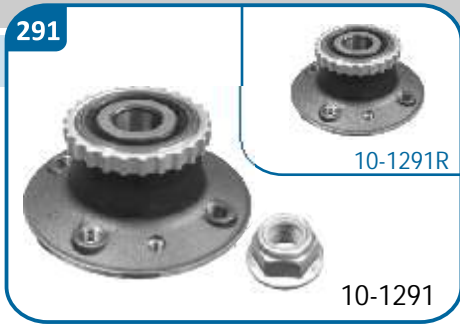

**RENAULT**

Laguna	•		Megane Scenic	•	
Laguna Nevada	•		Safrane	•	
Mégane	•				

10-1290/R

OE Productos Originales equivalentes.  
RENAULT: 7700829316, 7701205170

**RENAULT**

Megane		•			

10-1291/R

OE Productos Originales equivalentes.  
RENAULT: 7701205499