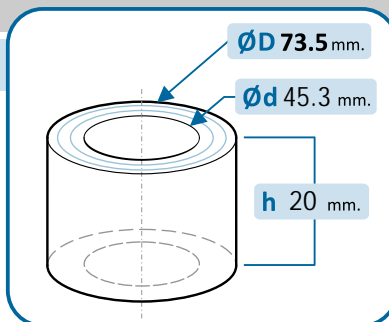

LADA

Niva

Taiga

373

10-1373R

10-1373