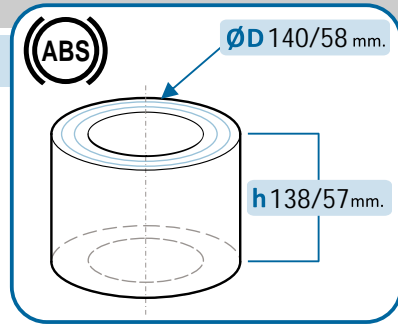

10-1473/R

OE Productos Originales equivalentes.
TOYOTA: 4245005060

TOYOTA					
Avensis		•			

10-1474/R

OE Productos Originales equivalentes.
TOYOTA: 4245042030, 4245044040

TOYOTA					
Avensis Verso		•	RAV4		•
Picnic		•			

10-1475/R

OE Productos Originales equivalentes.
TOYOTA: 9036943008

TOYOTA					
Camry	•		MR 2		•
Harrier	•		Picnic	•