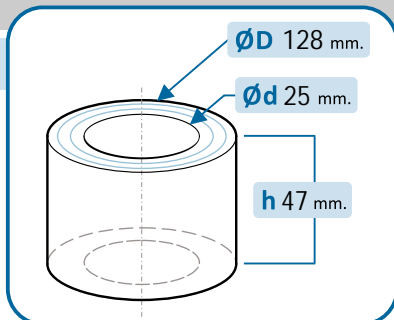

10-1410/R

OE Productos Originales equivalentes.
PSA: 374832, 370159

CITROËN

C2

•

ZX

•

Xsara

•

PEUGEOT

306

•