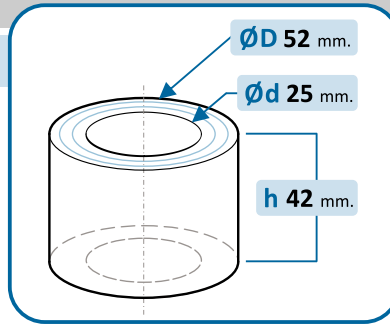

10-1385/R

OE Productos Originales equivalentes.
SUZUKI: 4686083E10, 4686083E00
4686076G01

SUZUKI

Ignis

Wagon R