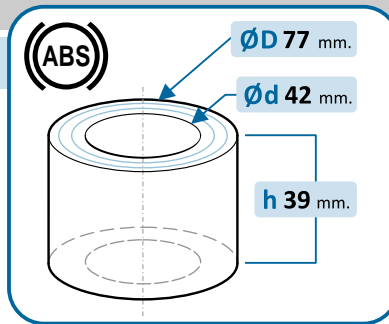

10-1303 / R

OE Productos Originales equivalentes.
RENAULT: 7701207676, 7701210111

RENAULT

Clio III

•

Grand Modus

•