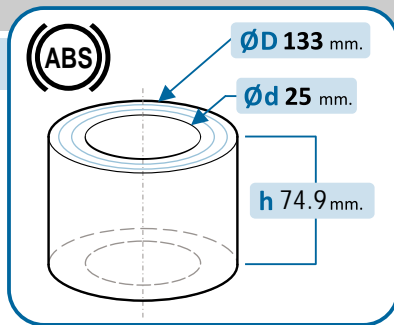

OPEL		
Arena	●	

RENAULT		
Trafic	●	

10-1191/R

**OE Productos Originales equivalentes.**  
 FORD: 5015586, 5015587

FORD		
Transit		●

10-1192/R

**OE Productos Originales equivalentes.**  
 RENAULT: 7700803923, 7700803929  
 7701204667, 7701204692