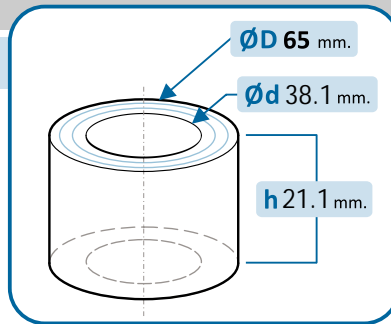

10-1375/R

OE Productos Originales equivalentes.  
HYUNDAI: 5172021100, 5172021200  
5172022000  
MITSUBISHI: MB349416

HYUNDAI

Accent	●		Excel	●	
Atos	●		Lantra	●	
Elantra	●		Pony	●	

MITSUBISHI

Colt	●		Space Wagon	●	