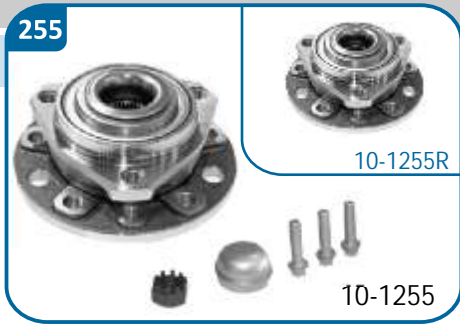

10-1254/R

**OE Productos Originales equivalentes.**  
 OPEL: 1604002, 1604301, 90473997  
 90510543  
 SAAB: 5058185

**OPEL**

Astra		•	Meriva		•
Combo		•	Vectra		•
Combo Tour		•	Zafira		•

**SABB**

900		•	9-5		•
9-3		•			