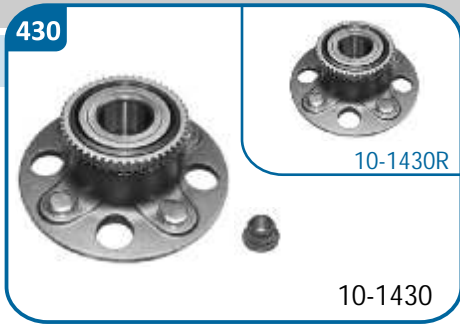

10-1430/R

OE Productos Originales equivalentes.
HONDA: 4220055AJ01

HONDA

Civic

•