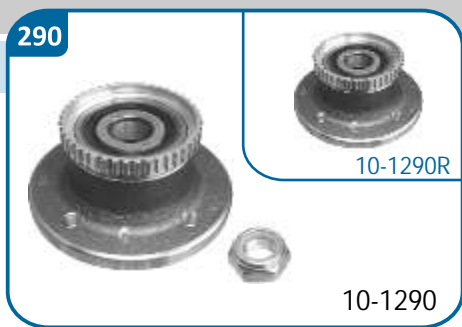

**RENAULT**

Laguna	•		Megane Scenic	•	
Laguna Nevada	•		Safrane	•	
Mégane	•				

10-1290/R

OE Productos Originales equivalentes.  
RENAULT: 7700829316, 7701205170

**RENAULT**

Megane		•			

10-1291/R

OE Productos Originales equivalentes.  
RENAULT: 7701205499