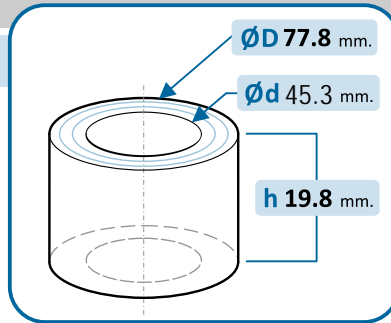

388

10-1388/R

OE Productos Originales equivalentes.
ROVER GROUP: STC4382, RTC3429

LAND ROVER

Defender	●	●	Land Rover	●	●
Discovery	●	●	Range Rover	●	●

389

10-1389/R

OE Productos Originales equivalentes.
SUBARU: 28015AA090, 28016AA020
28016AA020NT, 28016AA030

SUBARU

Forester		●	Legacy		●
Impreza		●			

390

10-1390/R

OE Productos Originales equivalentes.
SEAT: 3981588, 3981589, SE021140301A
SE021140301B

SEAT

Ibiza	●		Ronda	●	
Malaga	●