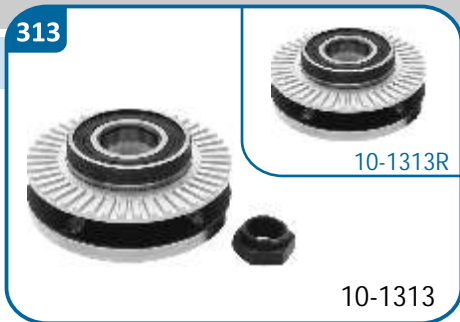

LANCIA

Dedra		●	Y10		●
Delta		●