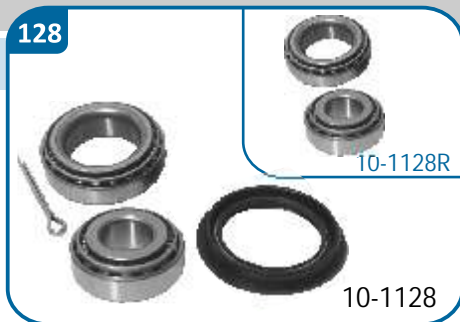

Courier	●		Fiesta	●	
Escort	●	●	Orion	●	

10-1127/R

OE Productos Originales equivalentes.  
 RENAULT: 7701205596  
 NISSAN: 43210-00QAD

NISSAN

Kubistar		●			

RENAULT

Express		●	Laguna	●	
Kangoo		●			

10-1128/R