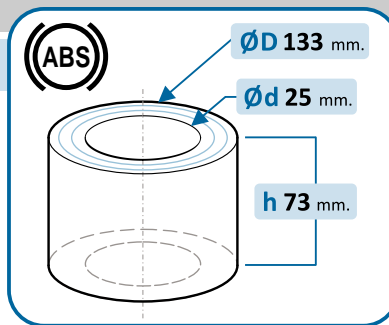

10-1302 / R

OE Productos Originales equivalentes.
NISSAN: 4320200QAC
RENAULT: 7701208075

NISSAN

Kubistar

•

RENAULT

Kangoo

•