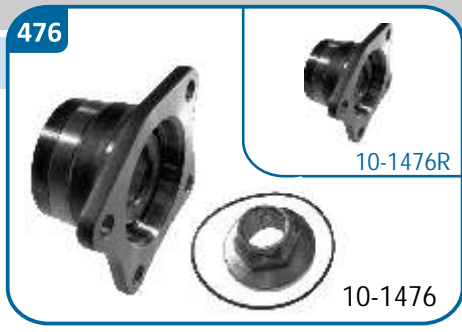

10-1476/R

OE Productos Originales equivalentes.
TOYOTA: 4240919015, 4245012010
4245012030, 4241002040

TOYOTA					
Corolla		•			

10-1477/R

OE Productos Originales equivalentes.
TOYOTA: 9036340079, 90363W0005

TOYOTA					
Yaris	•				

10-1478/R

OE Productos Originales equivalentes.
VOLVO: 30714730, 31262950, 31212698
30736653

VOLVO					
C30	•		S40	•	
C70	•		V50	•