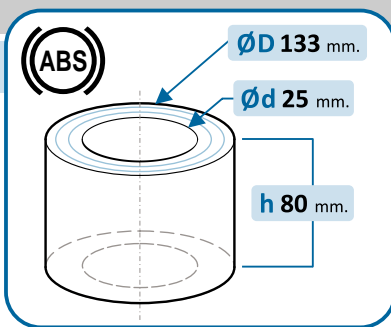

RENAULT

Laguna	•		Megane Scenic	•	
Laguna Nevada	•		Safrane	•	
Mégane	•