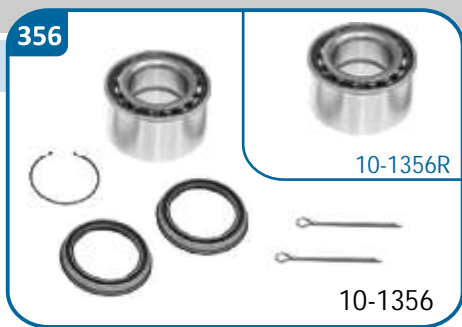

NISSAN

Maxima	•		Primera	•	
Prairie	•