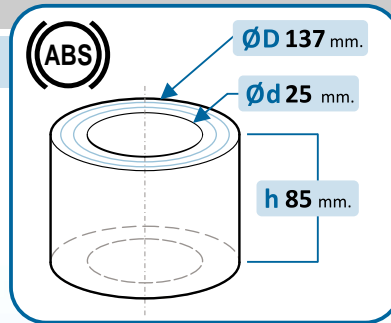

SUZUKI

Ignis	•		Wagon R	•	
Liana	•		Wagon R+	•	
Swift	•				

267