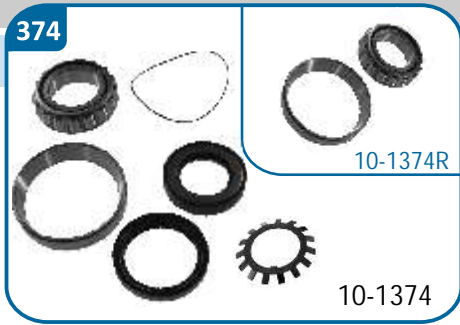

10-1374/R

OE Productos Originales equivalentes.
MITSUBISHI: MB092432

MITSUBISHI

L200		●	Pajero		●
L300		●	Shogun		●
Montero		●			

10-1375/R

OE Productos Originales equivalentes.
HYUNDAI: 5172021100, 5172021200
5172022000
MITSUBISHI: MB349416

HYUNDAI

Accent	●		Excel	●	
Atos	●		Lantra	●	
Elantra	●		Pony	●	

MITSUBISHI

Colt	●		Space Wagon	●