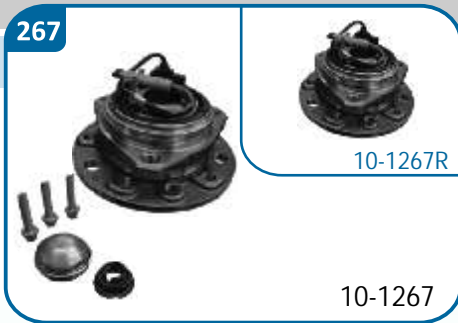

SUZUKI

Ignis	•		Wagon R	•	
Liana	•		Wagon R+	•	
Swift	•				

267