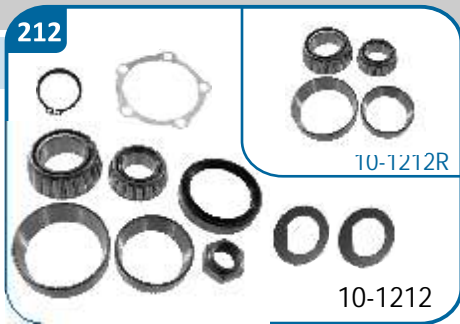

**CITROËN**

Jumper		•			

**FIAT**

Ducato		•			

**PEUGEOT**

Boxer		•			

10-1212/R

OE Productos Originales equivalentes.  
FIAT: 335026, 71714452, 95669382  
PSA: 335026, 3735.18