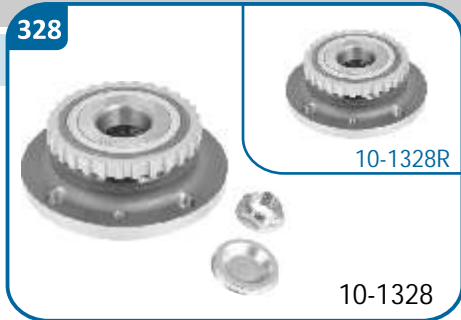

CITROËN

Berlingo

Xsara Picasso

Xantia

•

•

PEUGEOT

406

Partner

•

•