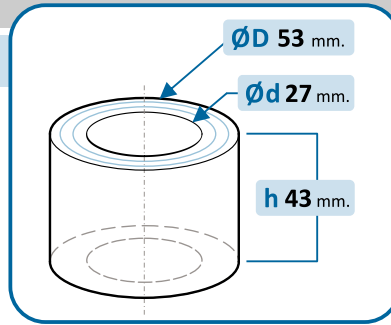

10-1261/R

OE Productos Originales equivalentes.
OPEL: 1604007, 9196286

OPEL

Corsa		●	Tigra		●

10-1262/R

OE Productos Originales equivalentes.
OPEL: 420240, 9196298

OPEL

Combo Tour		●	Tigra		●
Corsa		●			

10-1263/R

OE Productos Originales equivalentes.
OPEL: 1603294, 1603143, 1603243, 93171495, 93175327
FIAT: 51748680, 51704383, 51704628

FIAT

Croma	●				

OPEL

Signum	●		Vectra	●