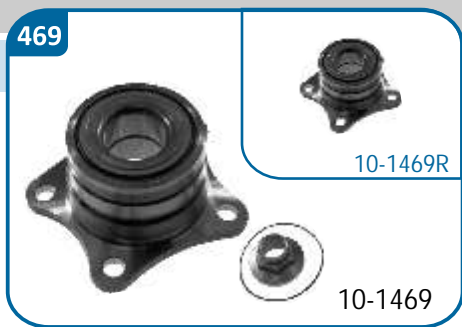

TOYOTA

Avensis Verso	•		Picnic	•	
Camry	•		Rav4	•