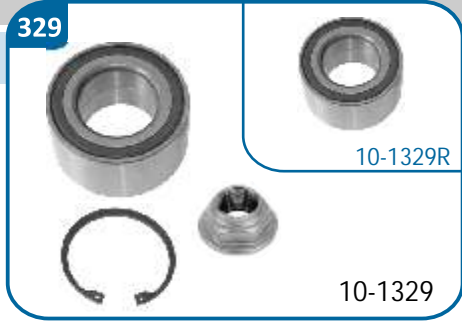

10-1329/R

OE Productos Originales equivalentes.
PSA: 335082, 335085

CITROËN

C5	•		C6	•	

PEUGEOT

407	•		607	•	

10-1330/R

OE Productos Originales equivalentes.
PSA: 374883, 9646922380

CITROËN

C4		•			

PEUGEOT

307		•