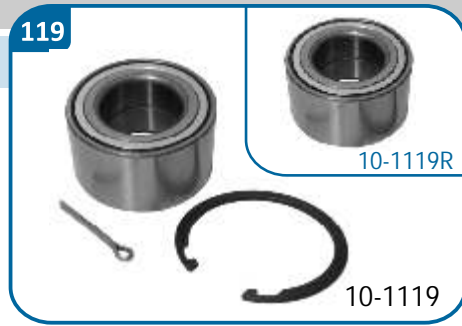

DAEWOO

Lanos	●		Kalos	●