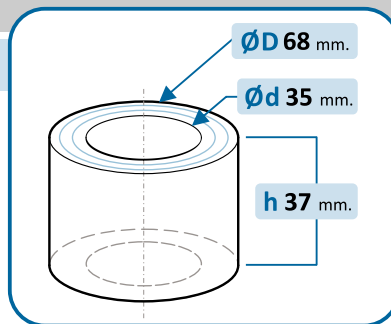

SUBARU

Forester		●	Legacy		●
Impreza		●			

390

10-1390/R

OE Productos Originales equivalentes.  
SEAT: 3981588, 3981589, SE021140301A  
SE021140301B

SEAT

Ibiza	●		Ronda	●	
Malaga	●				

10-1391/R