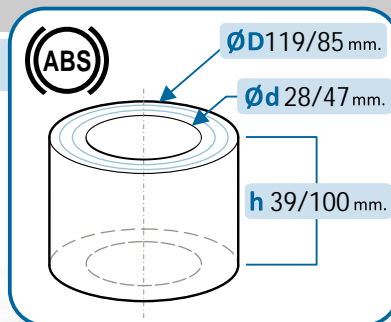

10-1257/R

OE Productos Originales equivalentes.
OPEL: 1603209, 1603208

OPEL

Astra

Zafira