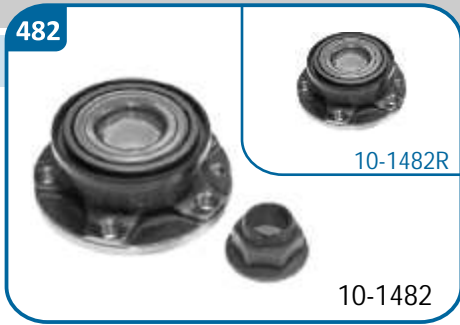

10-1482/R

OE Productos Originales equivalentes.
ALFA ROMEO: 60652014

ALFA ROMEO

166

•