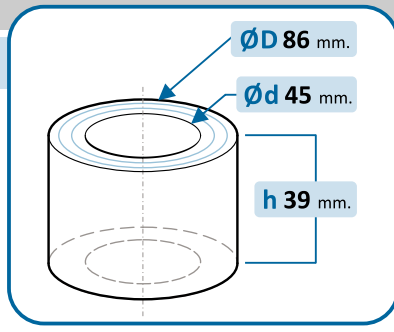

10-1295/R

OE Productos Originales equivalentes.
NISSAN: 4021000QAF
OPEL: 4408669, 91160087
RENAULT: 7701206848

NISSAN

Primastar	●				

OPEL

Vivaro	●