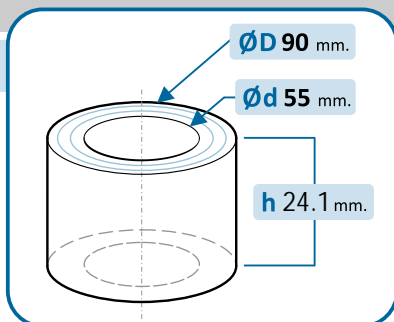

NISSAN

Vanette

•