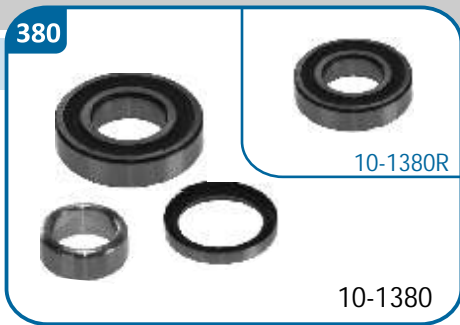

HONDA

Civic