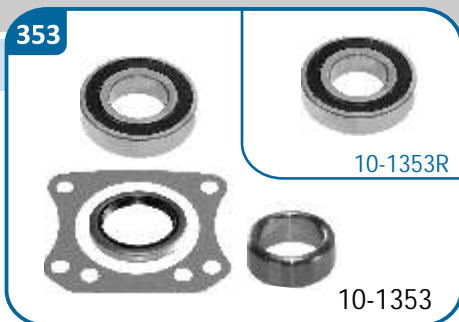

10-1352/R

OE Productos Originales equivalentes.  
NISSAN: 40215M0205

NISSAN

Micra

•

Sunny

•

10-1353/R