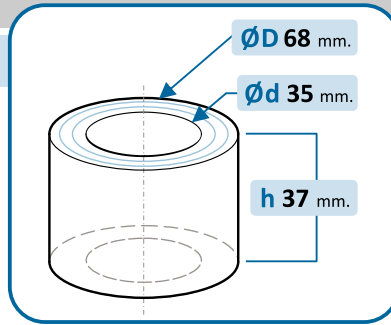

10-1277/R

OE Productos Originales equivalentes.
VAG: 6U0498003

SKODA

Felicia

VOLKSWAGEN

Caddy

10-1278/R

OE Productos Originales equivalentes.
VAG: 8D0598625

AUDI

A4
Cabrio

TT

SEAT

Inca

VOLKSWAGEN

Caddy