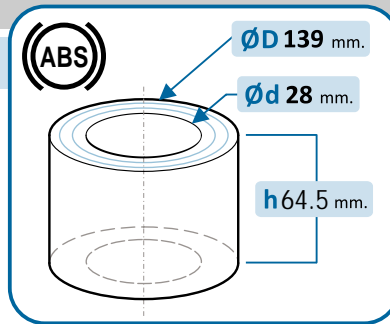

**CHEVROLET**

Captiva	•				

**OPEL**

Antara	•				

10-1401 / R

OE Productos Originales equivalentes.  
HYUNDAI: 5271029400

HYUNDAI

Acent		•	Excel		•
Coupé		•	Pony		•