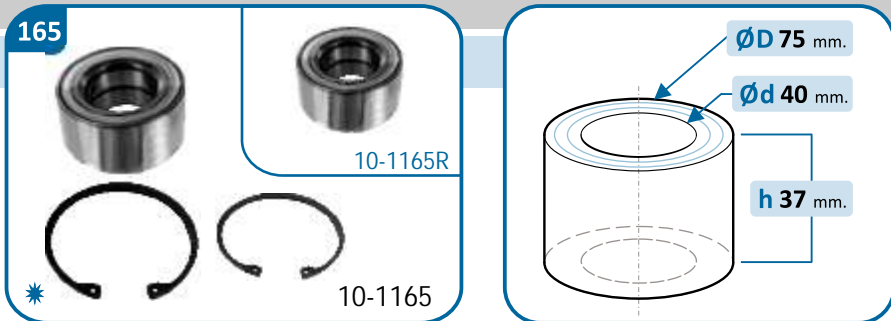

OE Productos Originales equivalentes.  
FORD: 5025901

FORD

Transit		●			

10-1165/R

OE Productos Originales equivalentes.  
FORD: 5027447, 5027448

FORD

Granada	●		Scorpio	●	

10-1166/R