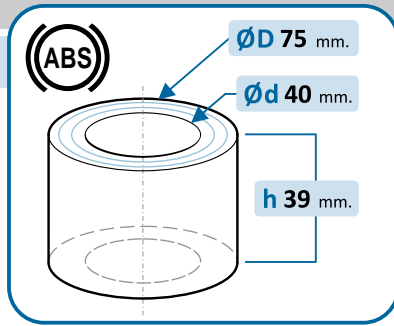

10-1476/R

OE Productos Originales equivalentes.
TOYOTA: 4240919015, 4245012010
4245012030, 4241002040

TOYOTA					
Corolla		•