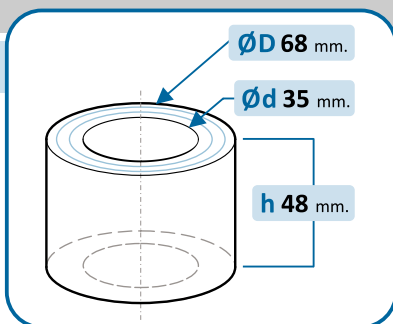

10-1293/R

OPEL

Vivaro

RENAULT

Traffic

294

10-1294/R

OE Productos Originales equivalentes.