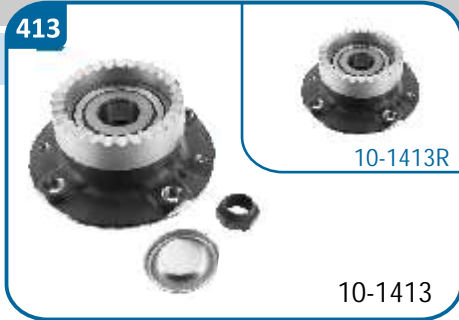

OE Productos Originales equivalentes.  
PSA: 374841

PEUGEOT

206

•

206 SW

•

10-1413/R

413