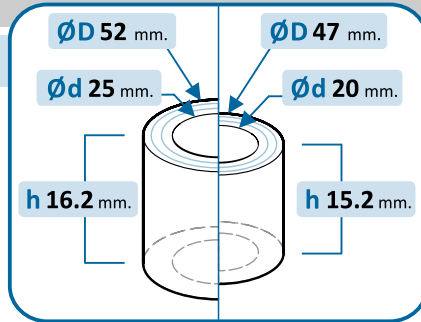

HYUNDAI

Accent		●		Lantra	●
Coupé		●		Pony	●
Elantra		●			

10-1393/R

**OE Productos Originales equivalentes.**  
 HYUNDAI: 5172011101, 5173011101  
 5271321100

**HYUNDAI**

Amica		•	Atos		•
Atos Prime		•			