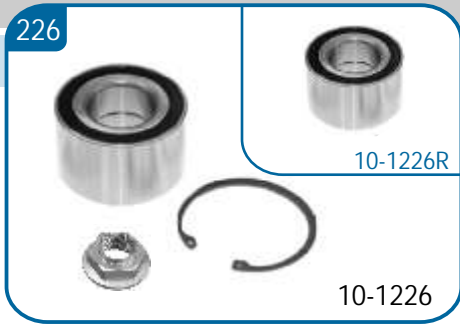

10-1226/R

OE Productos Originales equivalentes.
BMW: 33411124358

BMW

Serie 3

•

Z3

•