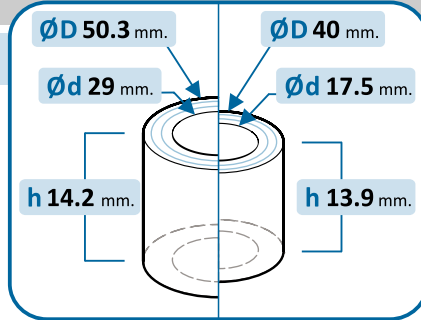

10-1179/R

OE Productos Originales equivalentes.
FORD: 5007028

FORD

Escort

•

Orion

•

Escort VAN

•

P100

•