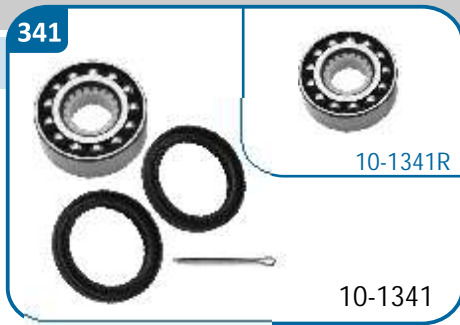

10-1341/R

OE Productos Originales equivalentes.
PSA: 5451859

CITROËN

2 CV	•		Mehari	•	
Dyane	•				

10-1342/R

OE Productos Originales equivalentes.
PSA: 335072

CITROËN

C2	•		C3 Pluriel	•	
C3	•		DS3	•	

PEUGEOT

207	•		1007	•