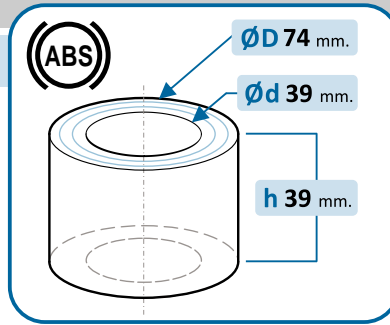

Ducato

**PEUGEOT**

Boxer

10-1215/R

OE Productos Originales equivalentes.  
FORD: 1484269

FORD

Transit Connect

10-1216/R