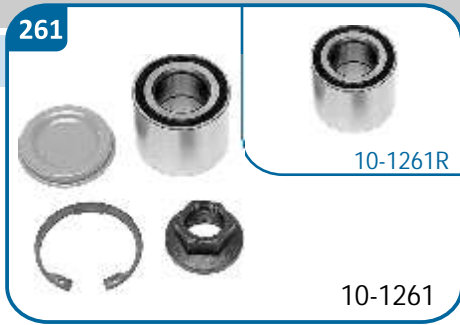

10-1261/R

OE Productos Originales equivalentes.
OPEL: 1604007, 9196286

OPEL

Corsa		●	Tigra		●

10-1262/R

OE Productos Originales equivalentes.
OPEL: 420240, 9196298

OPEL

Combo Tour		●	Tigra		●
Corsa		●			

10-1263/R

OE Productos Originales equivalentes.
OPEL: 1603294, 1603143, 1603243, 93171495, 93175327
FIAT: 51748680, 51704383, 51704628

FIAT

Croma	●				

OPEL

Signum	●		Vectra	●