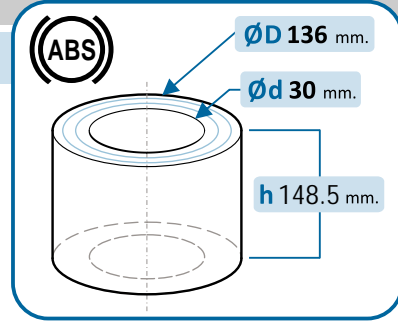

10-1253/R

OE Productos Originales equivalentes.
OPEL: 1604003, 1604302, 1604306, 421000
90510629, 90540069, 9120128

DAEWOO

Espero		•			

OPEL

Astra		•	Meriva		•
Combo		•	Vectra		•

10-1254/R

OE Productos Originales equivalentes.
OPEL: 1604002, 1604301, 90473997
90510543
SAAB: 5058185