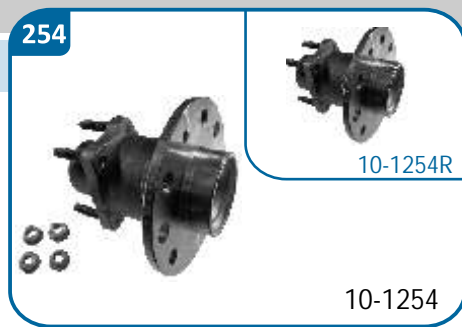

OPEL

Astra		•	Meriva		•
Combo		•	Vectra		•
Combo Tour		•	Zafira		•

SABB

900		•	9-5		•
9-3		•