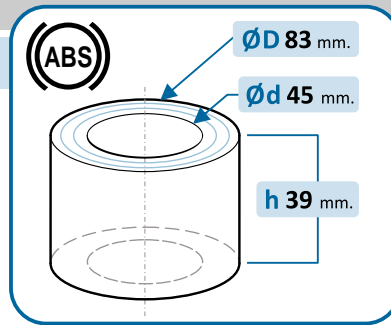

10-1284/R

OE Productos Originales equivalentes.
RENAULT: 7701206661, 7701208429

RENAULT

Clio	●	●	Languna	●	
Kangoo	●		Laguna Nevada	●	

10-1285/R

OE Productos Originales equivalentes.
RENAULT: 7701460637

RENAULT

R4	●		R6	●	
R5	●				

10-1286/R

OE Productos Originales equivalentes.
RENAULT: 7701205812, 7701465735

DACIA

Duster		●	Sandero		●
Logan		●