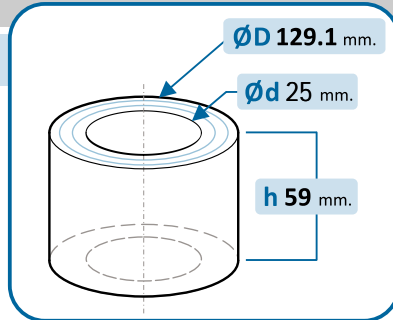

CITROËN

Berlingo

Xsara Picasso

Xantia

•

•

PEUGEOT

406

Partner

•

•