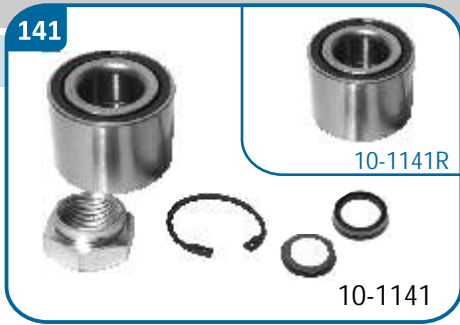

**ALFA ROMEO**

145		●	Mito	●
146		●		

**FIAT**

500 Nueva		●	Marea	●
Albea		●	Palio	●
Brava		●	Panda	●
Bravo		●	Punto	●
Idea		●	Siena	●
Linea		●	Stilo	●

**LANCIA**

Lybra		●	Y	●
Musa		●	Ypsilon	●

10-1141/R

OE Productos Originales equivalentes.  
PSA: 373021, 374839