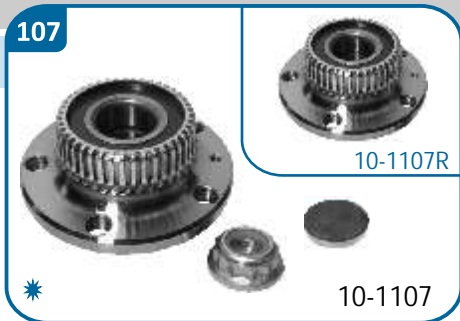

BMW

Serie 3		•	Z4		•
Z1		•