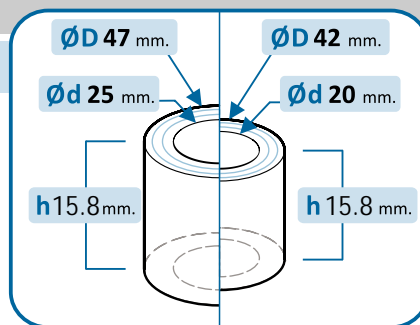

10-1282/R

SEAT

Altea	●			Toledo	●	
Leon	●					

SKODA

Octavia	●					

VOLKSWAGEN

Caddy	●			Jetta	●	
EOS	●			Passat	●	●
Golf	●			Touran	●	
Golf Plus	●					

10-1283/R

OE Productos Originales equivalentes.
RENAULT: 7701460642

RENAULT

R4	10-1282R	●		R12		●
R5		●		R14		●
R6		●		R18		●

10-1282