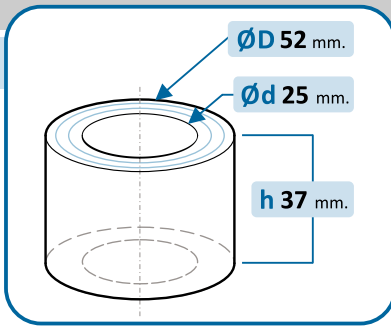

10-1288/R

OE Productos Originales equivalentes.
RENAULT: 7701463523

RENAULT

Clio		•	R11		•
Mégane		•	R19		•
Mégane Classic		•	Super 5		•
R9		•			

10-1289/R

OE Productos Originales equivalentes.
RENAULT: 7701205780, 7701463987
7701466803, 7701467803, 7701467860

RENAULT

Laguna	•		Megane Scenic	•	
Laguna Nevada	•		Safrane	•	
Mégane	•				

10-1290/R

OE Productos Originales equivalentes.
RENAULT: 7700829316, 7701205170

RENAULT

Megane		•