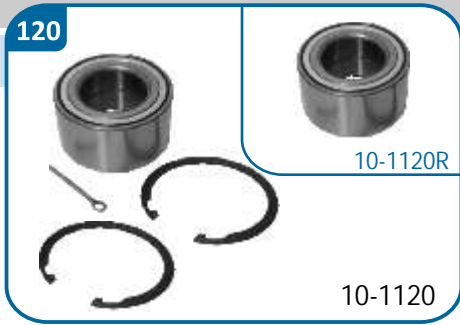

10-1120/R

OE Productos Originales equivalentes.
NISSAN: 402103Z000, 402104N200
4021405U00, 402142Y000

NISSAN

Almera Tino	●		Primera	●	
Maxima	●		X-Trail	●	

10-1121/R

OE Productos Originales equivalentes.
FORD: 1377907

FORD

Transit	●				

10-1122/R

OE Productos Originales equivalentes.
VAG: 1K0498621

AUDI

A3	●				

SKODA

Octavia	●