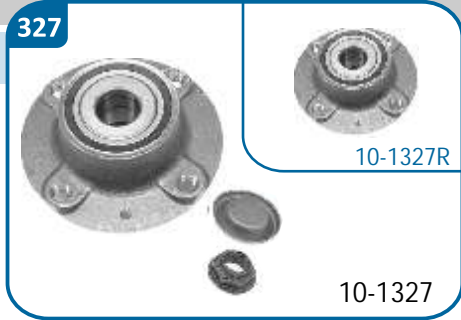

Partner

•

327

10-1327/R

OE Productos Originales equivalentes.  
PSA: 374874

PEUGEOT

307

•