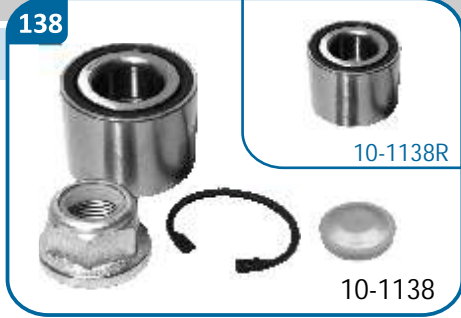

OPEL

Astra

Zafira

Speedster

10-1138/R

OE Productos Originales equivalentes.  
 RENAULT, DACIA: 6001548986, 7701205812  
 7701465735

**DACIA**

Duster		●	Sandero		●