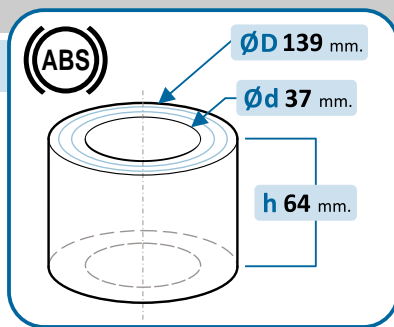

BMW

Serie 7	●