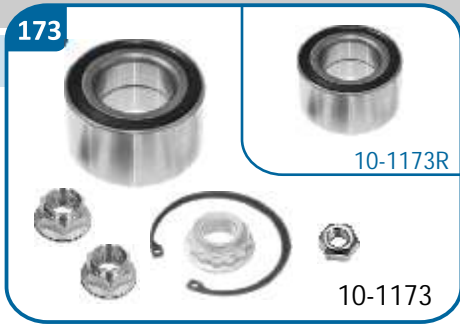

**FORD**

Galaxy	●				

**SEAT**

Alhambra	●	●			

**VOLKSWAGEN**

Saharan	●	●			

10-1173/R

OE Productos Originales equivalentes.  
VAG: JJ0498625, JJ0598625