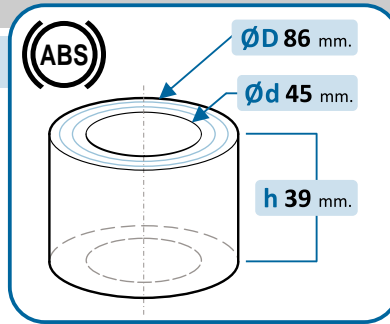

10-1293/R

OE Productos Originales equivalentes.
NISSAN: 4021000QAE
OPEL: 4408668, 91160086
RENAULT: 7701206847

NISSAN

Primastar

•