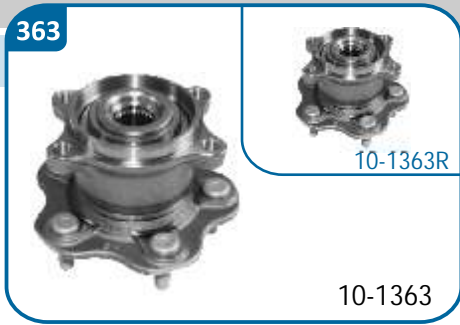

10-1363/R

OE Productos Originales equivalentes.
NISSAN: 40202JG000, 40202JG01A
40202JG01B, 40202EN010

NISSAN

Juke

•

Qashqai X-Trail

•