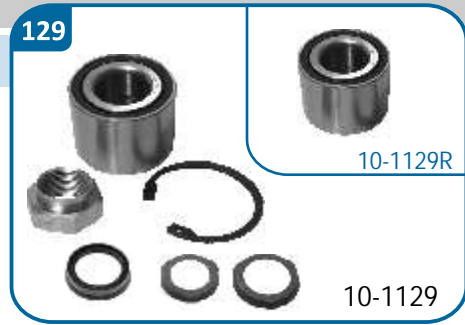

10-1129/R

OE Productos Originales equivalentes.
PSA: 374817, 95654078

CITROËN

AX		●	Xsara		●
Saxo		●	ZX		●
Visa		●			

DACIA

Nova		●	Supernova		●
Sandero		●