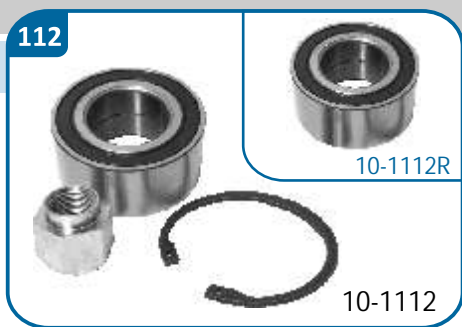

10-1112/R

OE Productos Originales equivalentes.
PSA: 335032

CITROËN

Icono	Icono	Icono	Icono	Icono	Icono
C2	●			Saxo	●
C3	●			Xsara	●
C3 Pluriel	●				

PEUGEOT

Icono	Icono	Icono	Icono	Icono	Icono
106	●			306	●
206	●