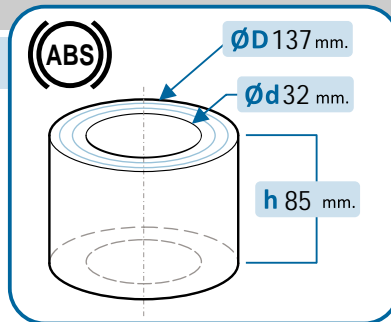

OPEL

Combo Tour		●	Tigra		●
Corsa		●