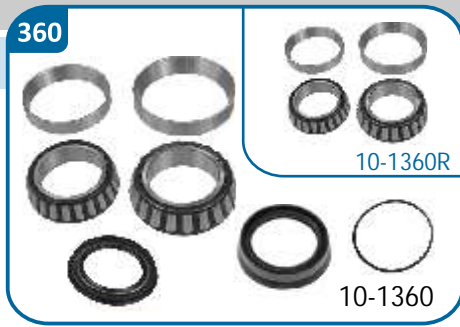

10-1360/R

OE Productos Originales equivalentes.
NISSAN: 4021050W00, 4021550W00
40215D0100, 4022731G01, 4023231G00
4323231G01
FORD: 1954435, 1954437

FORD

Mavericks	•				

NISSAN

Terrano	•		Pick-up	•	
Pathfinder	•