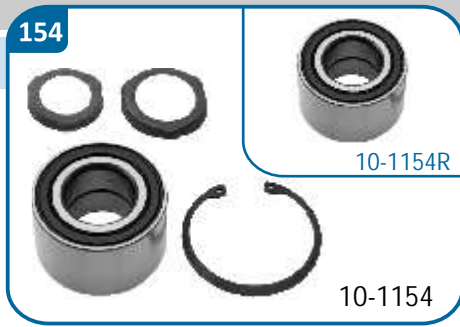

10-1154/R

OE Productos Originales equivalentes.
BMW: 33411123415

BMW

Serie 5

10-1155/R

OE Productos Originales equivalentes.
PSA: 335018

CITROËN

AX

Saxo

PEUGEOT

106

10-1156/R

OE Productos Originales equivalentes.
HYUNDAI: 5170144030, 517034A000
MITSUBISHI: MB633086, MB633087

HYUNDAI

H100

Jobs