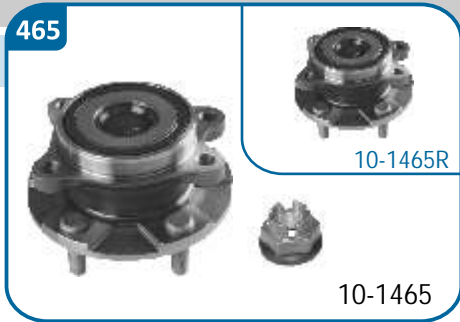

10-1464/R

OE Productos Originales equivalentes.
RENAULT: 7701210004

RENAULT

Clio III

•

Modus

•

10-1465/R

OE Productos Originales equivalentes.
TOYOTA: 4355002020

TOYOTA

Auris

•

•

Corolla Verso

•

•

Avensis

•

•

RAV4

•

Corolla

•

10-1466/R

OE Productos Originales equivalentes.
TOYOTA: 4355042010, 4355002010
435500R010, 4355042020

TOYOTA

Auris

•

•

Corolla Verso

•

•

Avensis

•

•

RAV4

•

Corolla

•