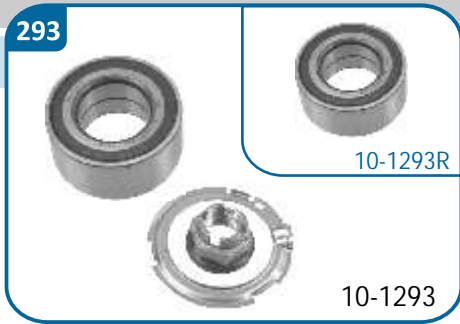

10-1293/R

OE Productos Originales equivalentes.
NISSAN: 4021000QAE
OPEL: 4408668, 91160086
RENAULT: 7701206847

NISSAN

Primastar

•