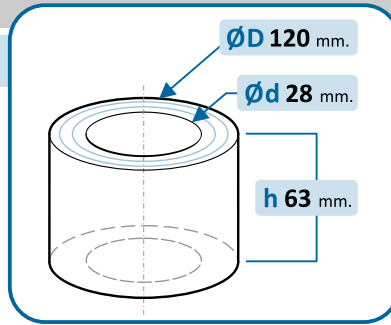

PEUGEOT

Icono	Icono	Icono	Icono	Icono	Icono
106	●			306	●
206	●				

10-1113/R

OE Productos Originales equivalentes.  
VAG: 6Q0598611, 6Q0501611F

AUDI

A2		•			

SEAT

Cordoba		•	Ibiza		•