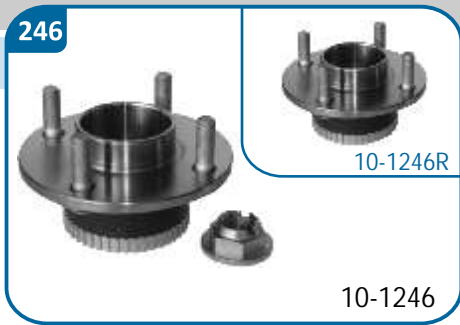

10-1246 / R

OE Productos Originales equivalentes.
FORD: 5027622

FORD

Cougar

Courrier

•

•

Mondeo

•