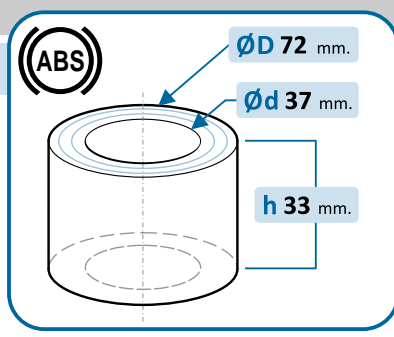

PEUGEOT

Expert	•