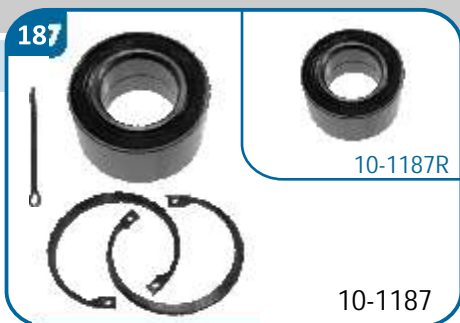

KIA

Sportage	•