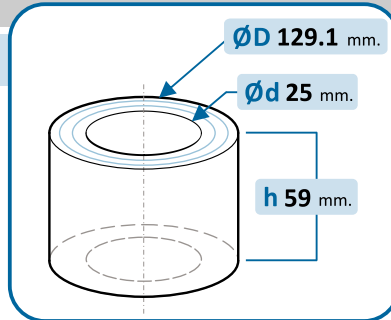

**PEUGEOT**

106		•			

10-1345/R

OE Productos Originales equivalentes.  
PSA: 374828, 374843

CITROËN

Berlingo		•	Xantia		•

PEUGEOT

406		•	Ranch		•
Partner		•			