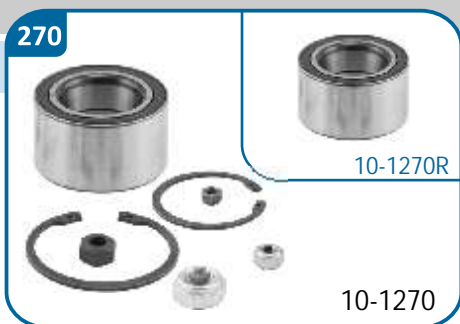

**VOLKSWAGEN**

Transporter		•			

10-1269/R

OE Productos Originales equivalentes.  
VAG: 171498625, 171498625A, 171498625B  
171498625C, 171498625D

**VOLKSWAGEN**

Caddy		•	Jetta		•
Golf		•	Sirocco		•

10-1270/R