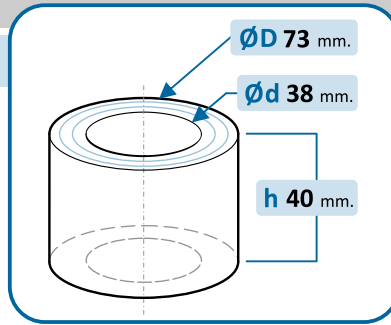

10-1379/R

OE Productos Originales equivalentes.
HONDA: 44300S04004, 44300SR3004
44300S04008

HONDA

Civic

10-1380/R

OE Productos Originales equivalentes.
SUZUKI: 0926935009, 0928348007
4342977200

SUZUKI

Carry

Samurai

LJ80

10-1381/R

OE Productos Originales equivalentes.
SUZUKI: 0926541001, 092835002, 4346580000

SUZUKI

Samurai