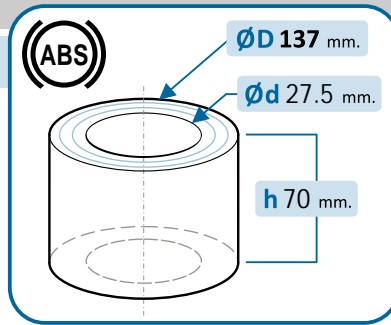

ROVER

75	●		MG ZT	●