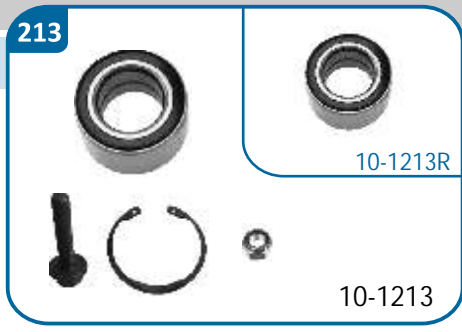

**CITROËN**

Jumper		•			

**FIAT**

Ducato		•			

**PEUGEOT**

Boxer		•			

10-1213/R

OE Productos Originales equivalentes.  
VAG: 7D0498625