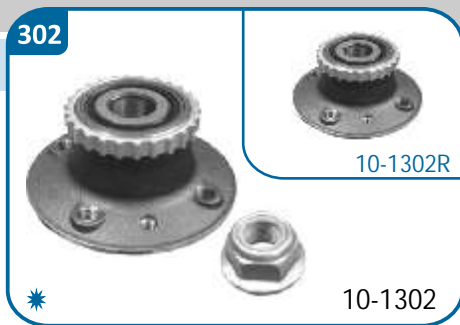

					
Clio III		●	Modus		●
Grand Modus		●	Mégane		●

10-1301 / R

OE Productos Originales equivalentes.  
RENAULT: 7701208059

RENAULT

Mégane

•

Scénic

•