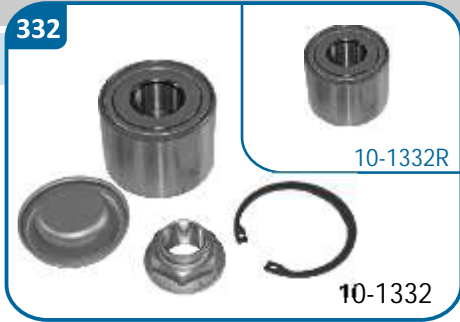

PEUGEOT

307		•			

10-1331/R

OE Productos Originales equivalentes.  
PSA: 374882, 374886, 374887

CITROËN

C5		●	C6		●

PEUGEOT

407		●	607		●