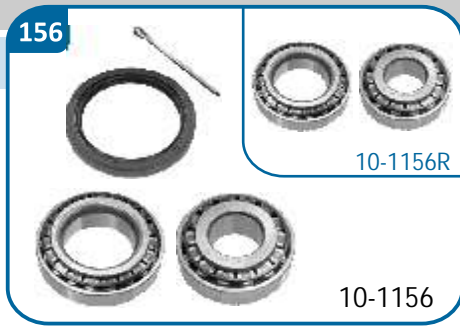

PEUGEOT

106