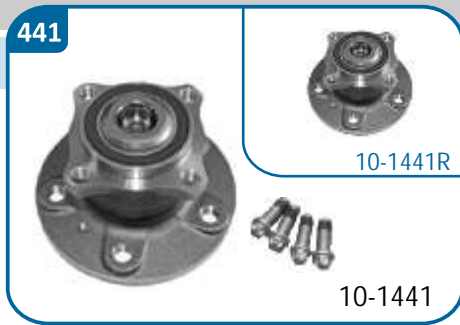

10-1441/R

OE Productos Originales equivalentes.
MERCEDES: 1699810027

MERCEDES

Clase A

Clase B