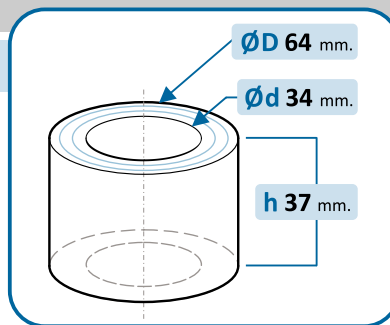

10-1268/R

OE Productos Originales equivalentes.
VAG: 211501283D, 211501287

VOLKSWAGEN

Transporter		•			

10-1269/R

OE Productos Originales equivalentes.
VAG: 171498625, 171498625A, 171498625B
171498625C, 171498625D

VOLKSWAGEN

Caddy		•	Jetta		•
Golf		•	Sirocco		•

10-1270/R

OE Productos Originales equivalentes.
VAG: 321498625B, 321498625C, 321498625D
321498625E, 331598625

AUDI

80	•		90	•