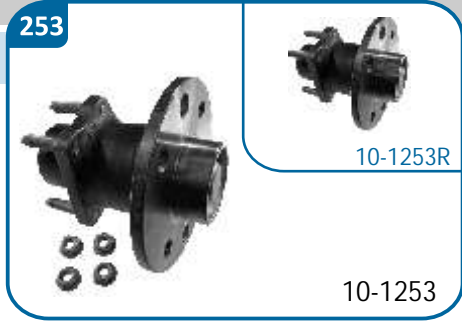

10-1253/R

OE Productos Originales equivalentes.
OPEL: 1604003, 1604302, 1604306, 421000
90510629, 90540069, 9120128

DAEWOO

Espero		•			

OPEL

Astra		•	Meriva		•
Combo		•	Vectra		•

10-1254/R

OE Productos Originales equivalentes.
OPEL: 1604002, 1604301, 90473997
90510543
SAAB: 5058185