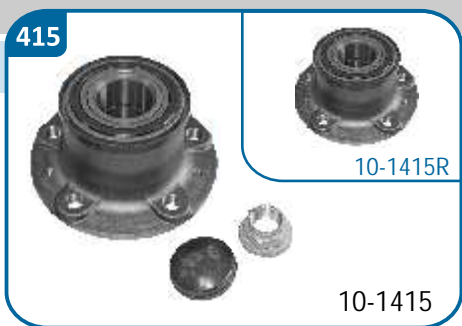

PEUGEOT

Boxer		•			

10-1415/R

OE Productos Originales equivalentes.
FIAT: 51754942, 5175492
PSA: 370182

CITROËN

Jumper		•			

FIAT

Ducato		•			

PEUGEOT

Boxer		•