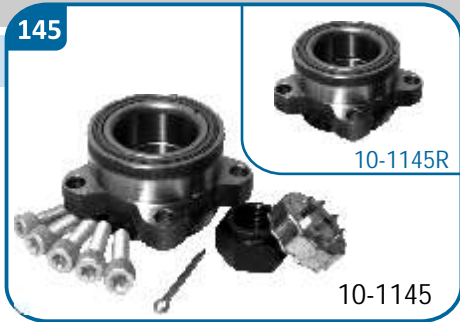

10-1144/R

OE Productos Originales equivalentes.
FORD: 1058421, 1133023, 93BX1K018AA

FORD

Cougar

Mondeo

10-1145/R

OE Productos Originales equivalentes.
FORD: 1201300

FORD

Transit

10-1146/R

OE Productos Originales equivalentes.
RENAULT: 7701205779, 7701464049

NISSAN

Kubistar

RENAULT

Clio

Espace

Express

Kangoo