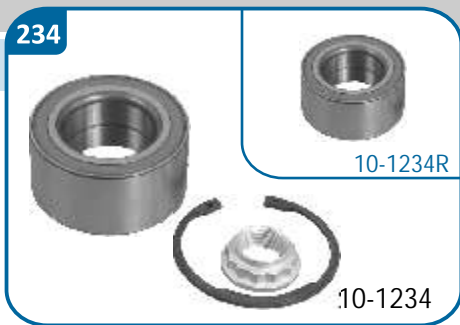

BMW

Serie 5

Serie 6

10-1233/R

OE Productos Originales equivalentes.  
BMW: 31216765157

BMW

Serie 1

Serie 3