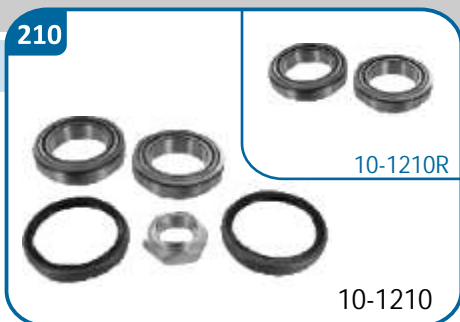

NISSAN

Vanette

•