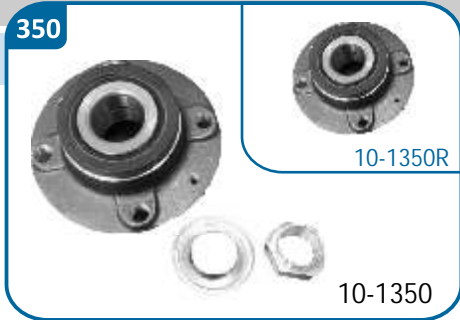

306

10-1350/R

OE Productos Originales equivalentes.  
PSA: 374870

CITROËN

C5

10-1351/R

OE Productos Originales equivalentes.  
PSA: 374876

CITROËN