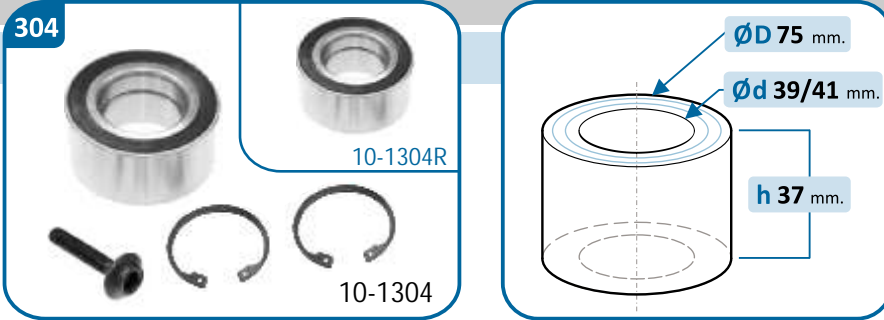

RENAULT

					
Modus	●		Scénic	●	
Mégane	●		Twingo	●	

10-1304/R

OE Productos Originales equivalentes.  
VAG: 893498625B, 893498625D, 8A0498625

AUDI

					
80	●	●	Cabrio	●	
90	●	●	Coupé	●	●

VOLKSWAGEN

					
Passat		●			