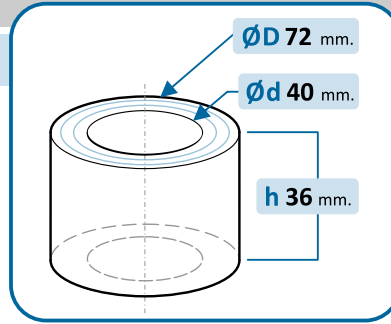

266

10-1266/R

OE Productos Originales equivalentes.
SUZUKI: 0926740001

OPEL

Agila	•				

SUZUKI

Ignis	•		Wagon R	•	
Liana	•		Wagon R+	•	
Swift	•				

267

10-1267/R

OE Productos Originales equivalentes.
OPEL: 1603254, 93178652

OPEL

Astra		•	Zafira	•