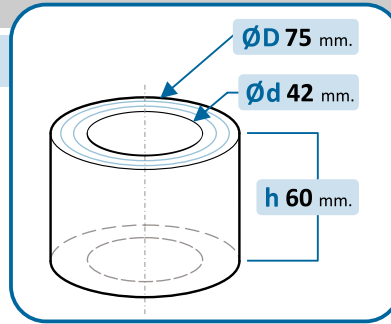

Master

•

Traffic

•

10-1199/R

**OE Productos Originales equivalentes.**  
 FIAT: 71729126, 1328029080  
 PSA: 373032

**CITROËN**

Jumper