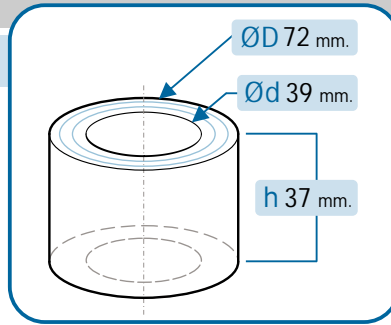

10-1226/R

OE Productos Originales equivalentes.
BMW: 33411124358

BMW

Serie 3

•

Z3

•