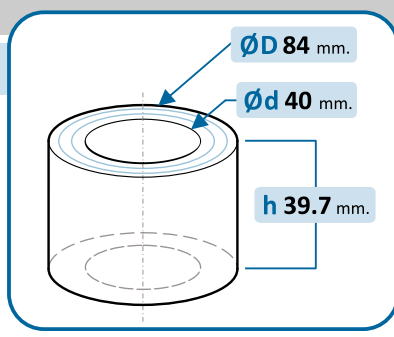

RENAULT

Traffic	●				

10-1296/R

OE Productos Originales equivalentes.
RENAULT: 7701206771

RENAULT

Clio	●		Mégane	●	●
Kangoo	●	●	Scenic	●	●