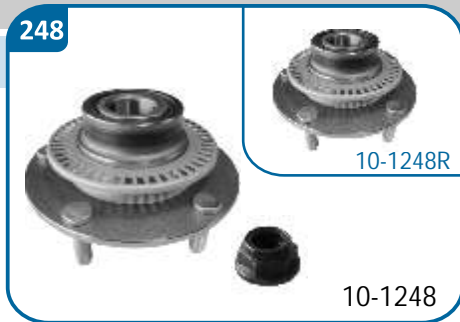

•

Mondeo

•

10-1247/R

OE Productos Originales equivalentes.  
FORD: 1201304, 4164671

FORD

Transit

•