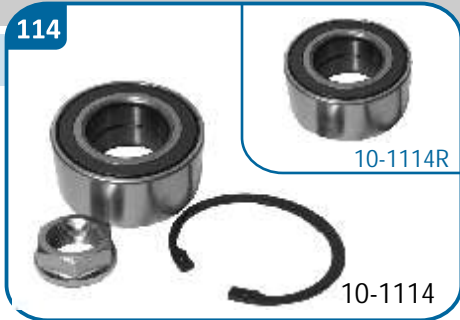

VOLKSWAGEN

Fox		•	Polo		•

10-1114/R

OE Productos Originales equivalentes.
PSA: 335069, 335084, 335097

CITROËN

Berlingo	•		C4	•	
C3	•		C5	•	
C3 picasso	•		DS3	•