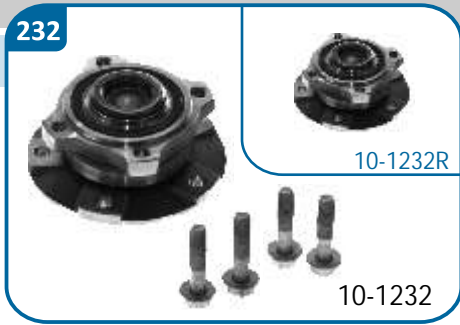

**BMW**

Serie 7	●				

10-1231/R

OE Productos Originales equivalentes.  
BMW: 31221139345, 31221468926  
31226757024

**BMW**

Serie 3	●		Z5	●	
Z3	●				

10-1232/R

OE Productos Originales equivalentes.  
BMW: 31226765601