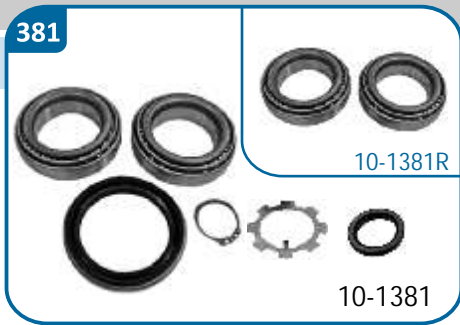

HONDA

Civic

10-1380/R

OE Productos Originales equivalentes.  
 SUZUKI: 0926935009, 0928348007  
 4342977200

SUZUKI

Carry

Samurai

LJ80