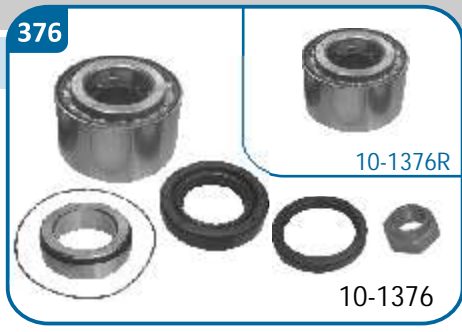

10-1375/R

OE Productos Originales equivalentes.  
HYUNDAI: 5172021100, 5172021200  
5172022000  
MITSUBISHI: MB349416

HYUNDAI

Accent	●		Excel	●	
Atos	●		Lantra	●	
Elantra	●		Pony	●	

MITSUBISHI

Colt	●		Space Wagon	●	