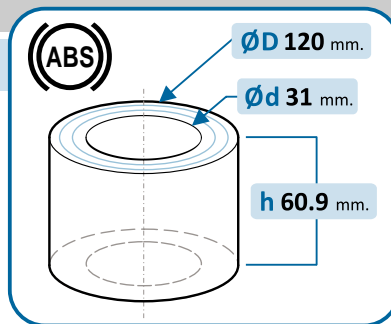

BMW

Serie 3	●