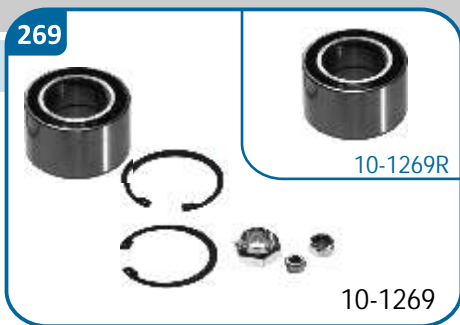

10-1268/R

OE Productos Originales equivalentes.
VAG: 211501283D, 211501287

VOLKSWAGEN

Transporter		•			

10-1269/R

OE Productos Originales equivalentes.
VAG: 171498625, 171498625A, 171498625B
171498625C, 171498625D

VOLKSWAGEN

Caddy		•	Jetta		•
Golf		•	Sirocco		•

10-1270/R

OE Productos Originales equivalentes.
VAG: 321498625B, 321498625C, 321498625D
321498625E, 331598625

AUDI

80	•		90	•