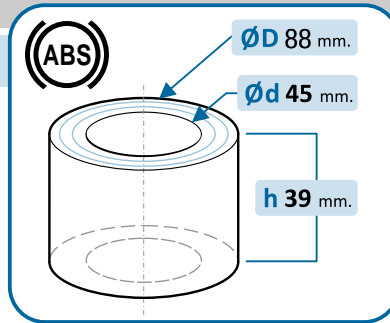

10-1297/R

OE Productos Originales equivalentes.
RENAULT: 7701207358, 7701208427
NISSAN: 4021000QAG
OPEL: 4412598

NISSAN

Primastar	•				

OPEL

Vivaro	•